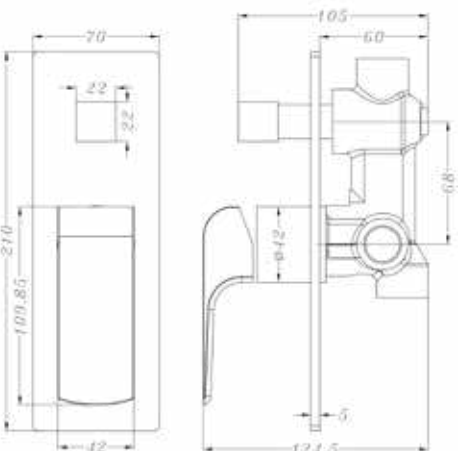

אינטרפוף 4 דרך קומפלט BM4030