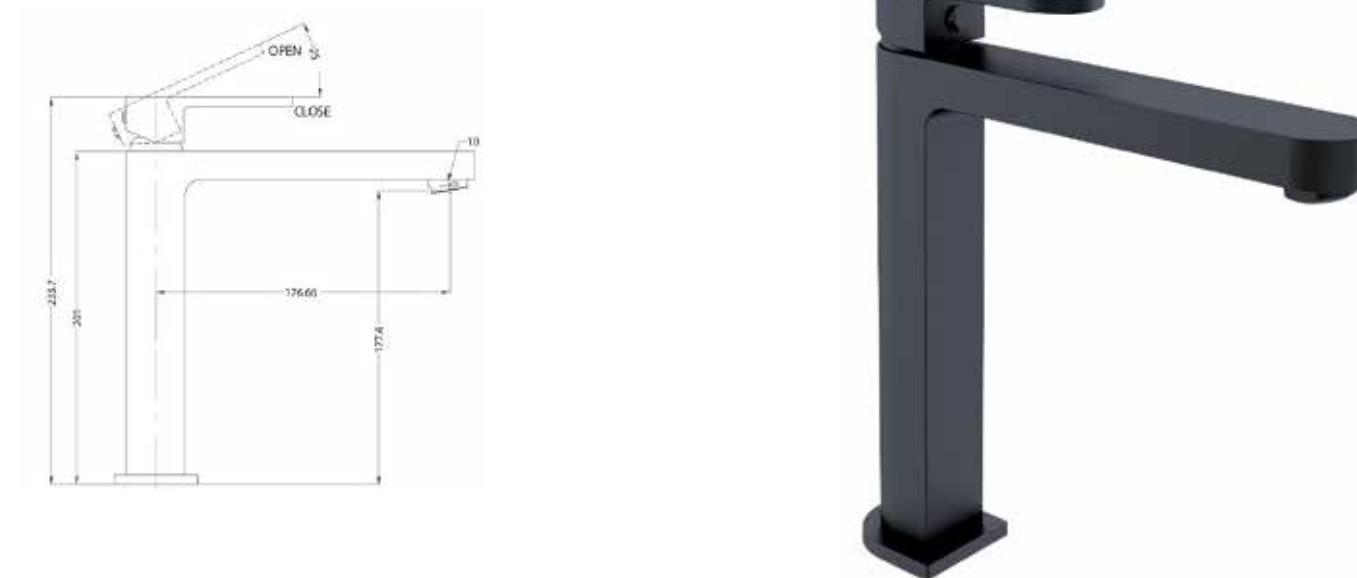

BM4007 ברז פרח קבוע גבוה