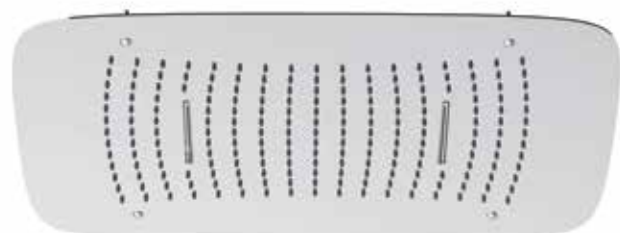

ראש מקלחת 2 מצבי זרימה שקוע תקרה 630*430
צבעים: כרום

*שימו לב- מצריך 2 כניסות מים עם בורר

SH2003 ראש מקלחת כרום

ראש מקלחת עגול ULTRASLIM 300 מ"מ
צבעים: כרום / כרום מוברש / שחור מט