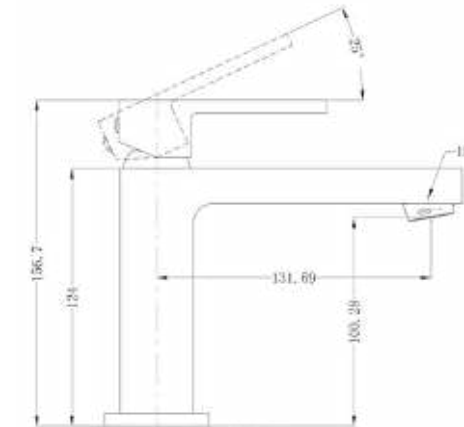

BM4010 אינטרפּוֹץ 3 דרך קומפלט

BM4013 אינטרפּוֹץ 4 דרך קומפלט

BM4004 ברז פרח קבוע נמוך

BM4007 ברז פרח קבוע גבוה

BM4017 ברז קיר נסתר 2 חלקים קומפלט

BM4011 אינטרפוז 3 דרך קומפלט

BM4005 ברז פרח קבוע נמוך

BM4014 אינטרפוז 4 דרך קומפלט