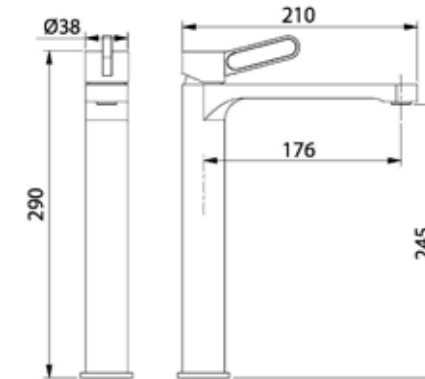

ברז פרח קבוע גבוה BM5275