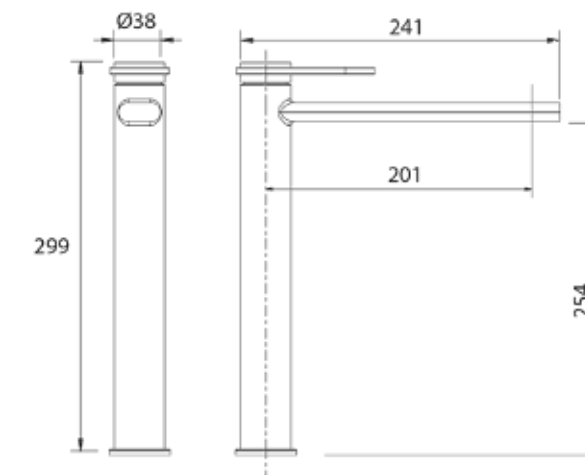

ברז פרח קבוע גבוה BM5163