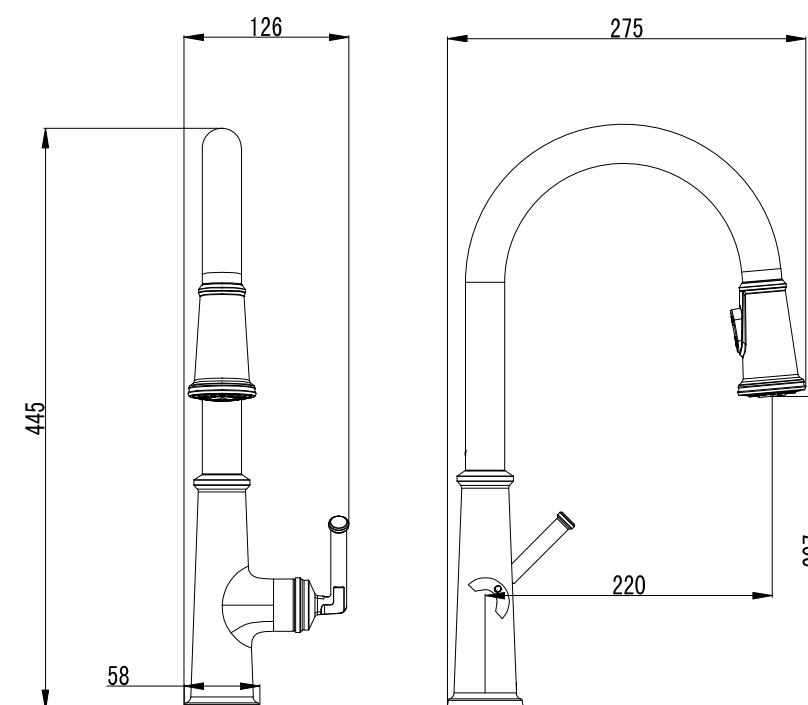

	KM7024 ברז נשלף למטבח OLIVE כרום
	KM7025 ברז נשלף למטבח OLIVE שחור מט
	KM7026 ברז נשלף למטבח OLIVE כרום מוברש

KM7037

KM7036

KM7039

KM7038

ברז נשלף 2 מצבי זרימה צבעים: כרום / כרום מוברש / שחור מט / זהב מט

	KM7036 ברז נשלף למטבח DOMO כרום
	KM7037 ברז נשלף למטבח DOMO כרום מוברש
	KM7038 ברז נשלף למטבח DOMO שחור מט
	KM7039 ברז נשלף למטבח DOMO זהב מט