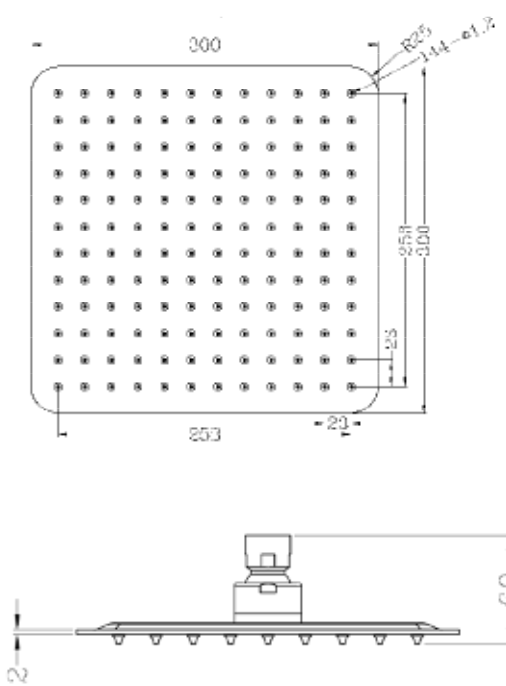

ראש מרובע ULTRASLIM 300 מ"מ
צבעים: כרום

SH2028

SH2027

	ראש מרובע כרום	SH2027
	ראש מרובע שחור מט	SH2028

ראש מקלחת מרובע ULTRASLIM 200 מ"מ
צבעים: כרום