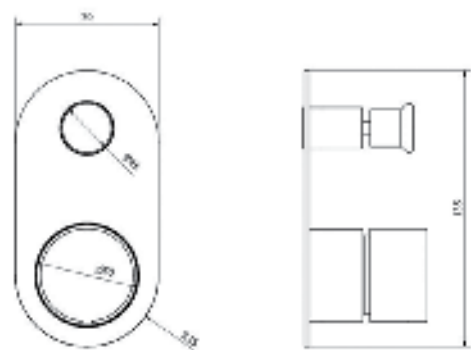

אינטרפוף 4 דרך קומפלט	BM5004
	פלטה + ידית B16 בטון לאינטרפוף 4 דרך	BM5219
	גוף טאורמה לאינטרפוף 4 דרך שחור מט	BM5128