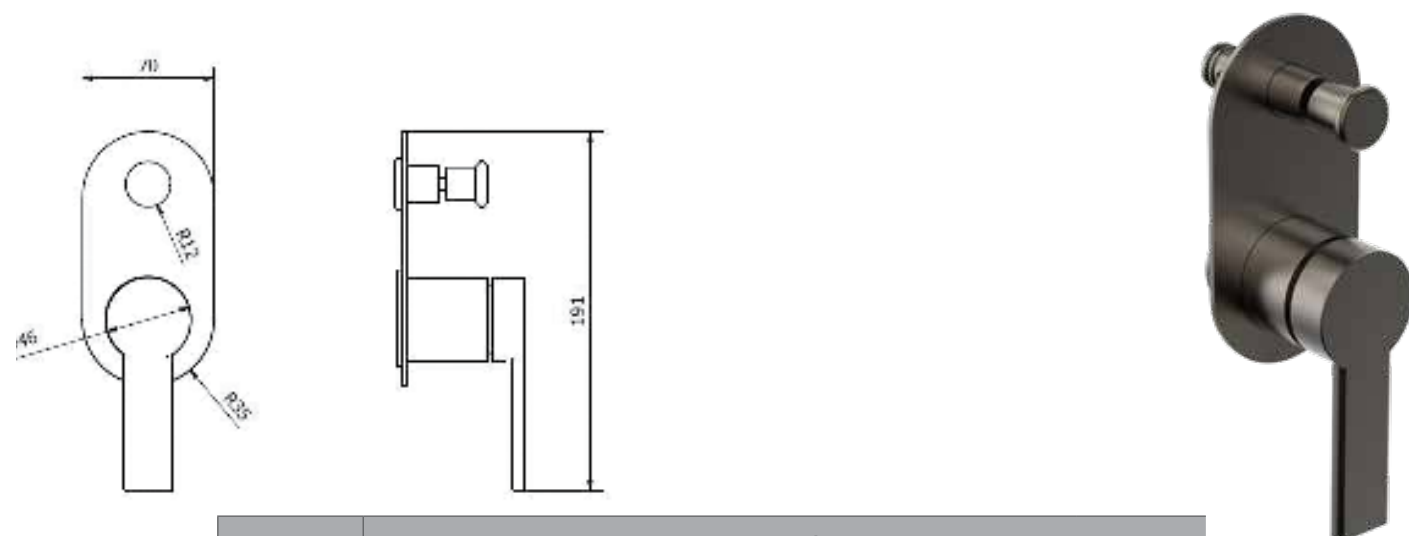

BM5186	אינטרפוף 4 דרך קומפלט
	BM5209	פלטה + ידית B16 לאינטרפוף 4 דרך
	BM5191	גוף טאורמה לאינטרפוף 4 דרך גרפיט