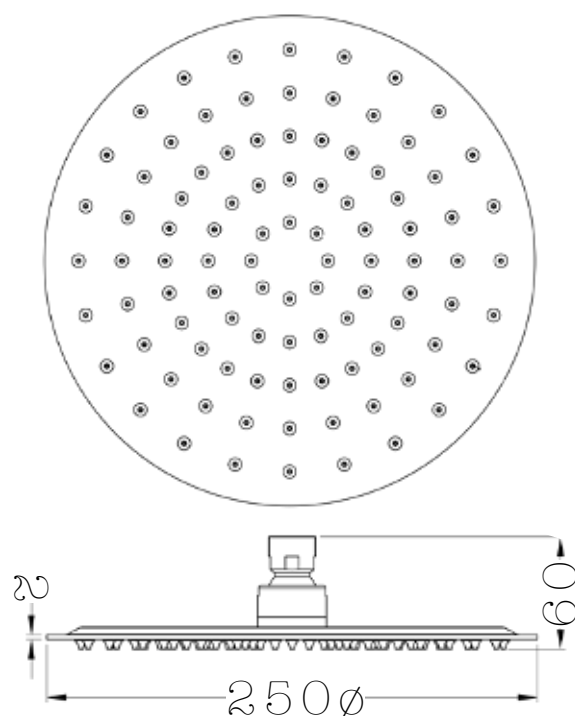

ראש מקלחת עגול 250 מ"מ בראס
צבעים: זהב מט / גרפיט

ראש מקלחת עגול ULTRASLIM 200 מ"מ
צבעים: שחור מט / כרום / כרום מוברש

	SH2022	ראש מקלחת זהב מט
	SH2024	ראש מקלחת גרפיט

	SH2017	ראש מקלחת Ultraslim שחור מט
	SH2018	ראש מקלחת Ultraslim כרום
	SH2019	ראש מקלחת Ultraslim כרום מוברש