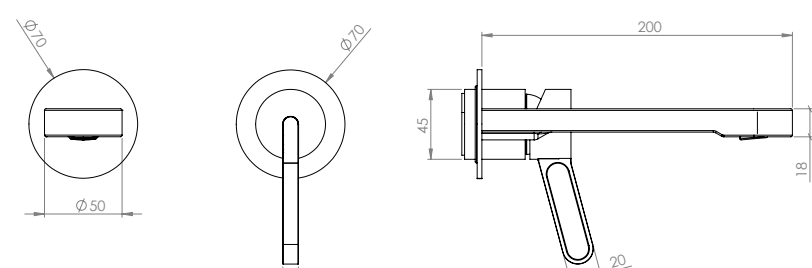

	אינטרפוך 4 דרך קומפלט	BM5262
	פלטה + ידית FLOW OPEN לאינטרפוך 4 דרך	BM5264
	גוף טאורמה לאינטרפוך 4 דרך שחור מט	BM5128

ברז פרח קבוע נמוך BM5258

ברז פרח קבוע גבוה BM5259

סוללת אמבטיה קומפלט BM5265

	ברז קיר נסתר קומפלט	BM5268
	פיה לברז קיר נסתר	BM5015
	פלטה + ידית FLOW OPEN לאינטרפוף 3 דרך	BM5271
	גוף טאורמה לאינטרפוף 3 דרך שחור מט	BM5125