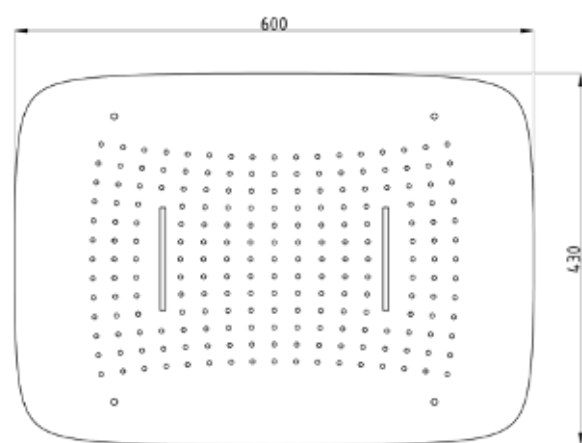

ראש מקלחת 2 מצבי זרימה שקוע תקרה 630*430
צבעים: כרום

*שימו לב- מצריך 2 כניסות מים עם בורר

SH2003 ראש מקלחת כרום

ראש מקלחת עגול ULTRASLIM 300 מ"מ
צבעים: כרום / כרום מוברש / שחור מט