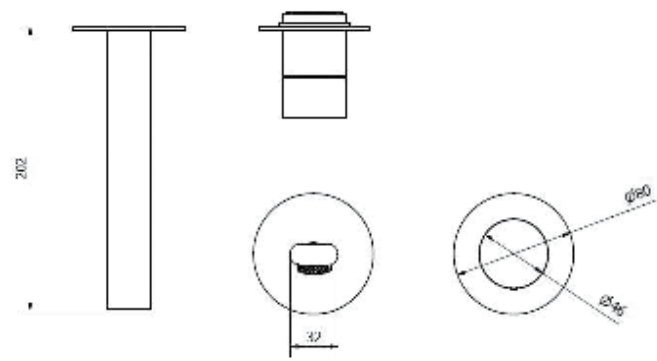

ברז קיר נסתר קומפלט	BM5046
	פיה לברז קיר נסתר	BM5112
	פלטה + ידית B16 בטון לאינטרפוף 3 דרך	BM5218
	גוף טאורמה לאינטרפוף 3 דרך שחור מט	BM5125