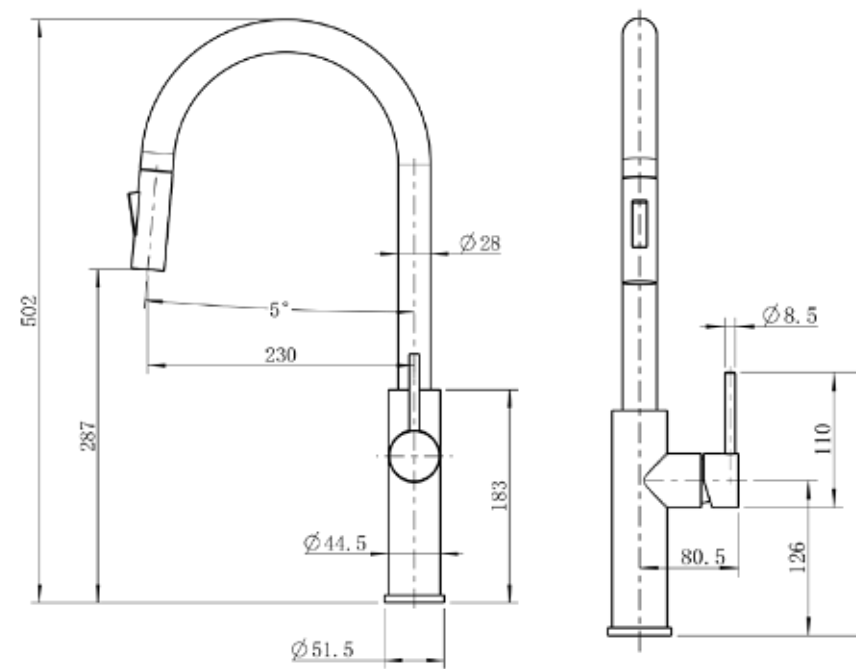

KM7023

KM7023 ברז ברבור נשלף AVIA כרום