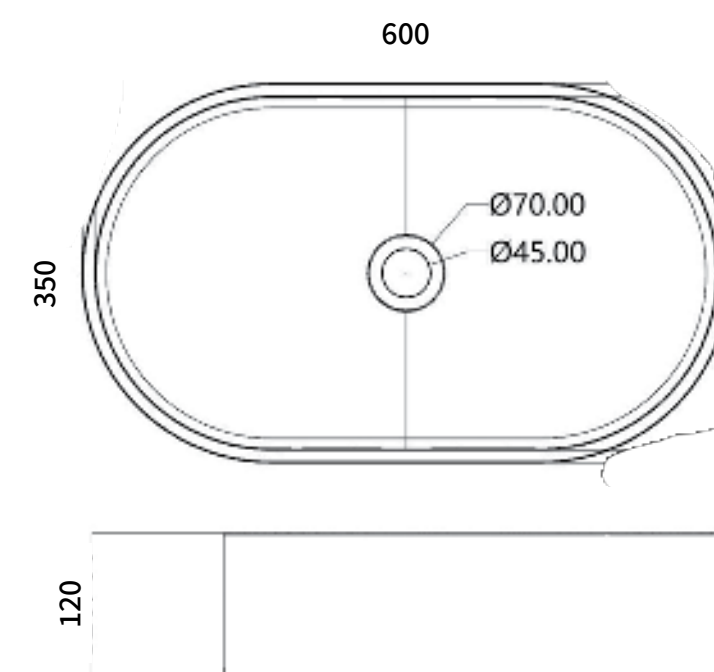

SB1019 כיור אובלי 600X350X120 בטון