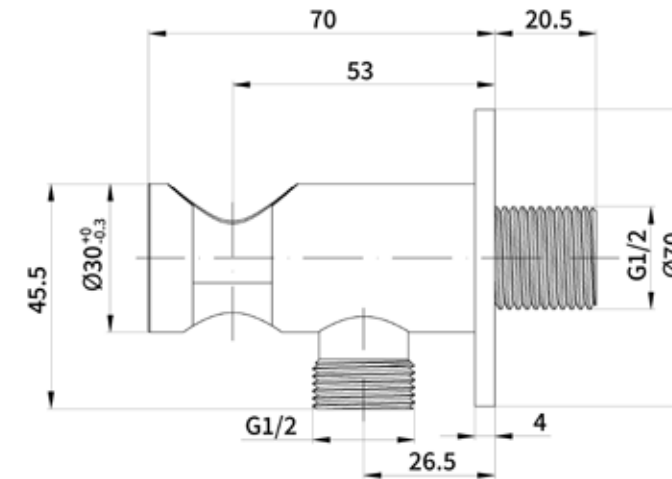

נקודת מים עגולה מפוארת + מאחז
צבעים: זהב מט מוברש / גרפיט / כרום / שחור מט / כרום מוברש

ST9013

ST2025

ST2024

ST2023

ST9014

ST2026

ST9015