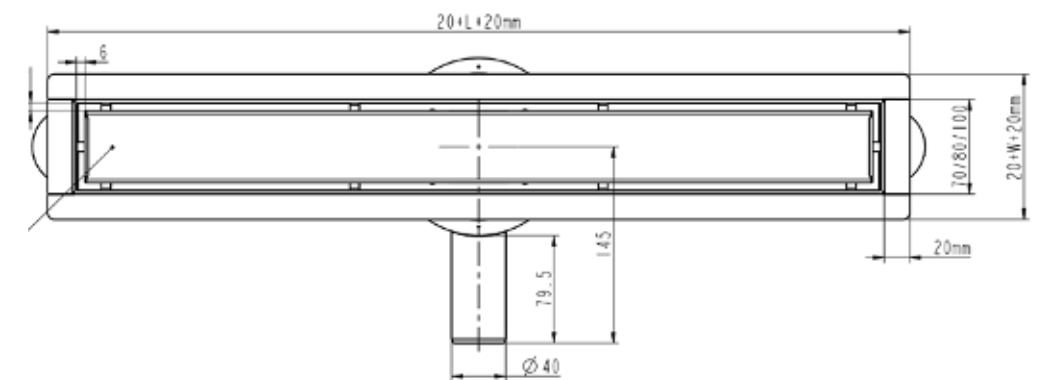

	תעלת ניקוז אורך 600 מ"מ נירוסטה	SD6006
	תעלת ניקוז אורך 800 מ"מ נירוסטה	SD6007
	תעלת ניקוז אורך 600 מ"מ שחור מט	SD6011

	תעלת ניקוז 70x70x600 מ"מ נירוסטה	SD6001
	תעלת ניקוז 70x70x800 מ"מ נירוסטה	SD6002
	תעלת ניקוז 70x70x600 מ"מ שחור מט	SD6005