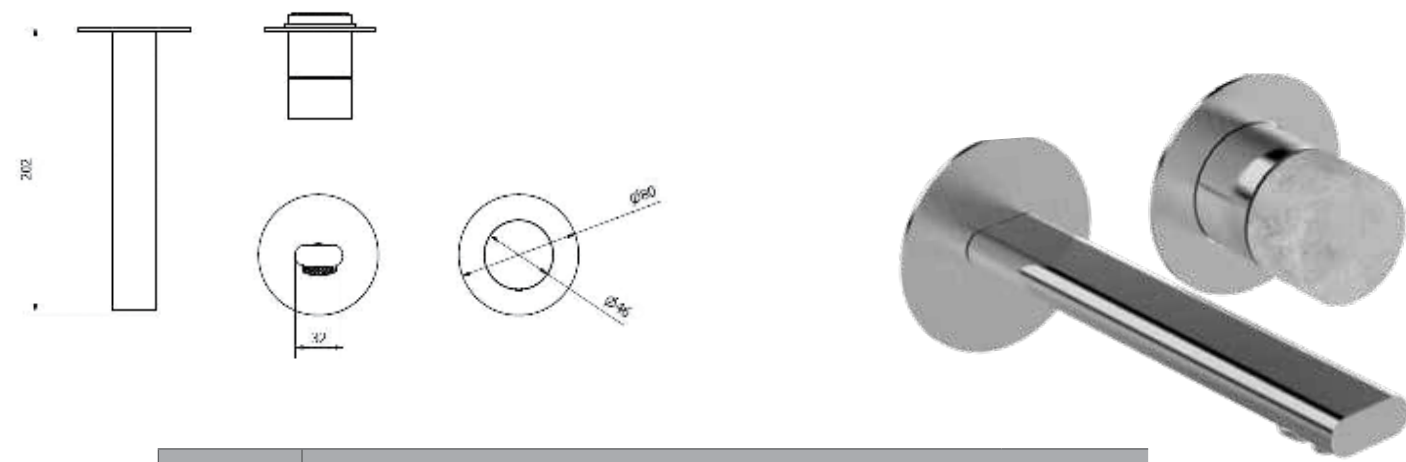

ברז קיר נסתר קומפלט	BM5044
	פיה לברז קיר נסתר	BM5111
	פלטה + ידיית B16 בטון לאינטרפוף 3 דרך	BM5220
	גוף טאורמה לאינטרפוף 3 דרך כרום מוברש	BM5124