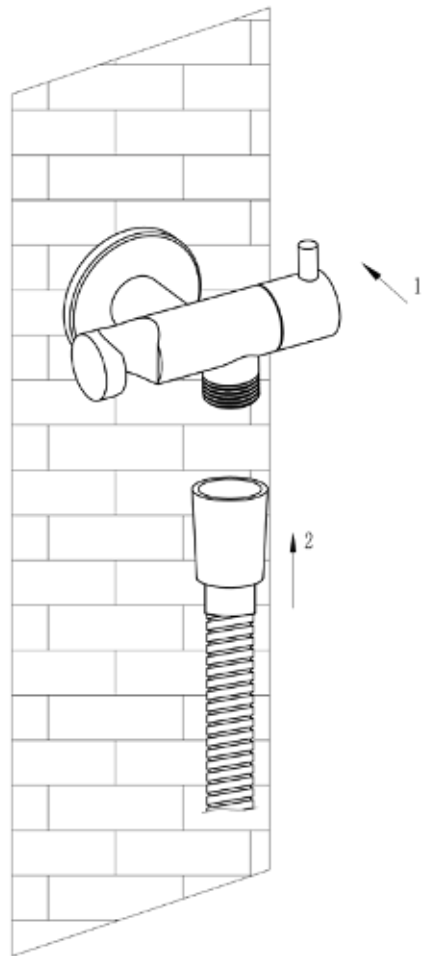

נקודת מים עם תפס וברז ביקורת למתיזן עגול
צבעים: כרום / כרום מוברש / שחור מט / גרפיט

מתיזן מתכת Illusion + תפס + צינור גמיש 120 מ"מ
צבעים: כרום / כרום מוברש / שחור מט / גרפיט

ST9009

ST9008

ST9010

ST9020

ST9007