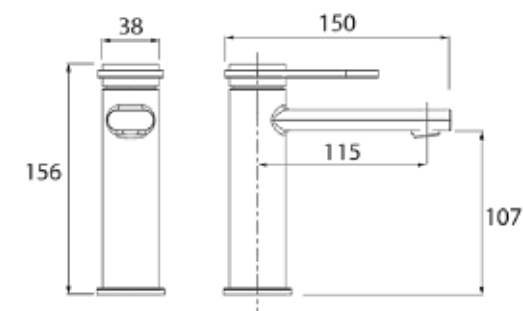

ברז קיר נסתר קומפלט	BM5199
	פיה לברז קיר נסתר	BM5136
	פלטה + ידית OPEN לאינטרפוך 3 דרך	BM5282
	גוף טאורמה לאינטרפוך 3 דרך זהב מט	BM5146

	אינטרפוך 3 דרך קומפלט	BM5197
	פלטה + ידית OPEN לאינטרפוך 3 דרך	BM5282
	גוף טאורמה לאינטרפוך 3 דרך זהב מט	BM5146

	אינטרפוך 4 דרך קומפלט	BM5198
	פלטה + ידית OPEN לאינטרפוך 4 דרך	BM5283
	גוף טאורמה לאינטרפוך 4 דרך זהב מט	BM5145