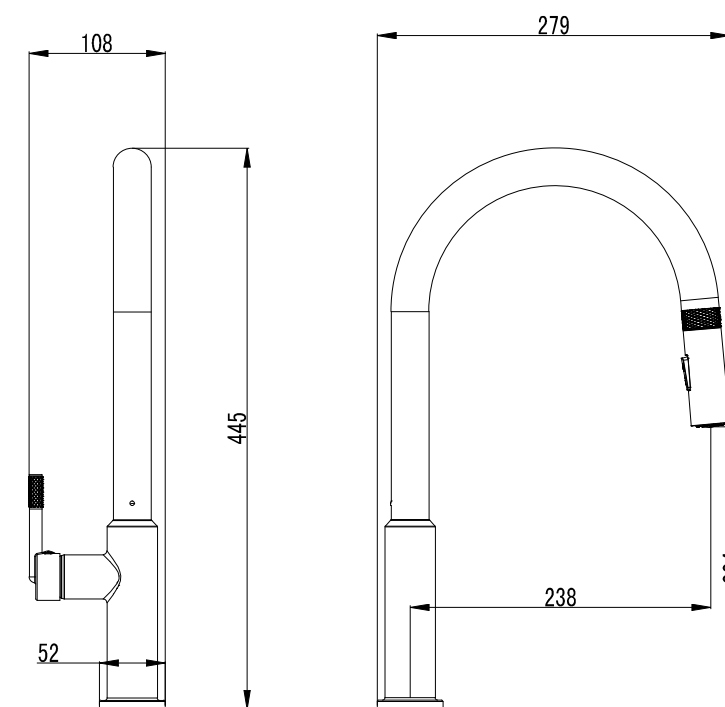

KM7041

KM7040

KM7042

ברז נשלף 2 מצבי זרימה
צבעים: כרום / גרפיט / שחור מט

	KM7040 ברז נשלף למטבח CONCETO כרום
	KM7041 ברז נשלף למטבח CONCETO גרפיט
	KM7042 ברז נשלף למטבח CONCETO שחור מט

KM7028

KM7027

KM7031