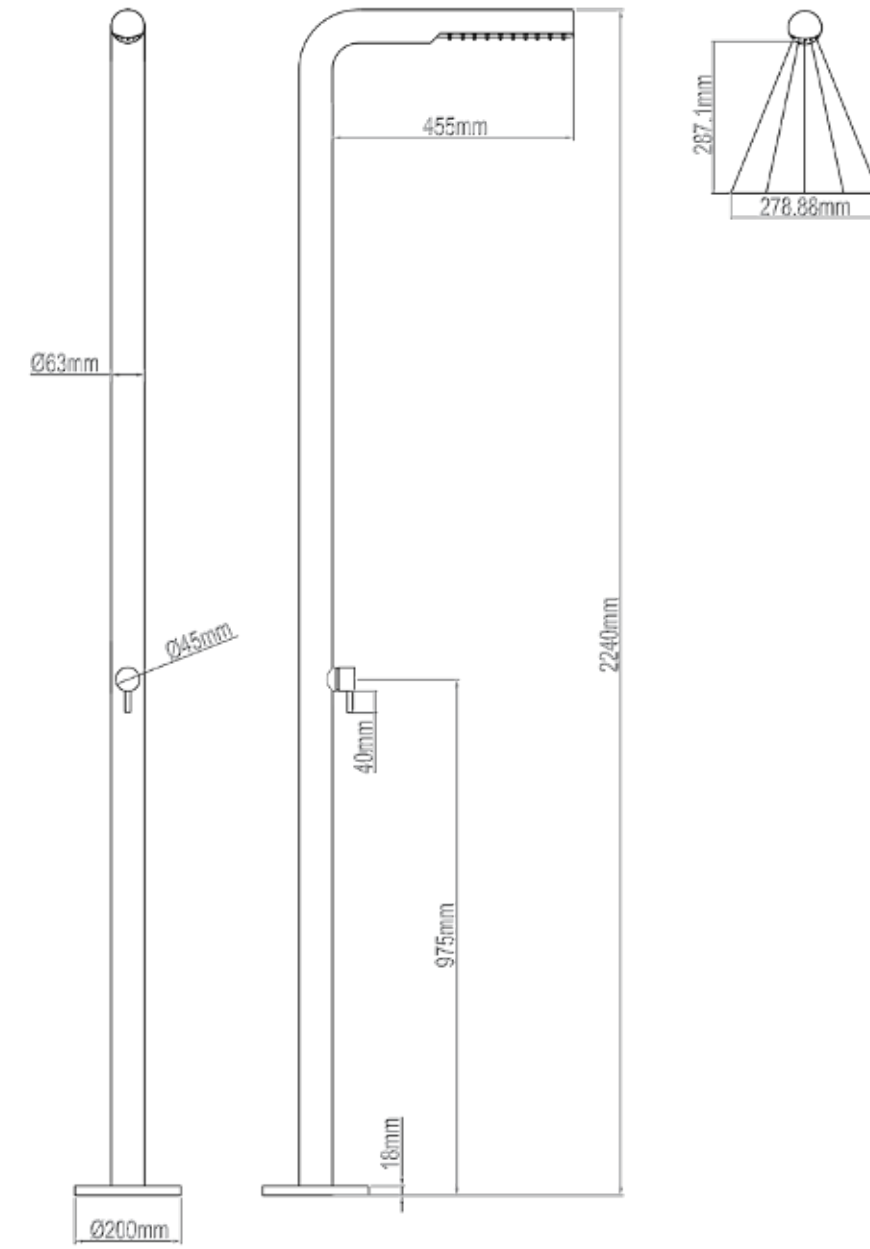

מיוצר
מנירוסטה
316L

מיוצר
מנירוסטה
316L

מוט מקלחת MINIMAL SC3014

מוט מקלחת MINIMAL SC3011