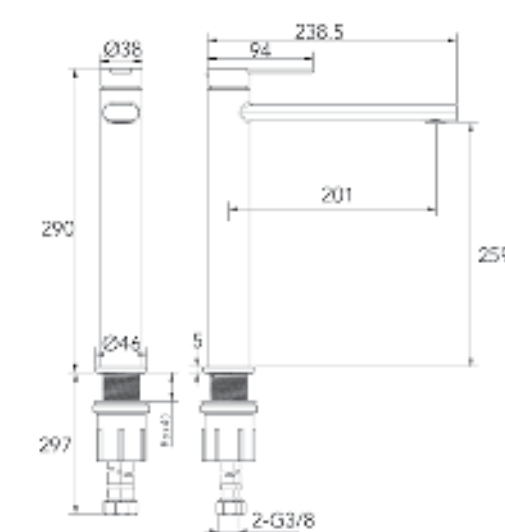

ברז פרח קבוע נמוך BM5017