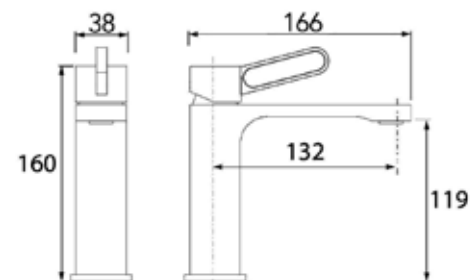

ברז פרח קבוע נמוך BM5258