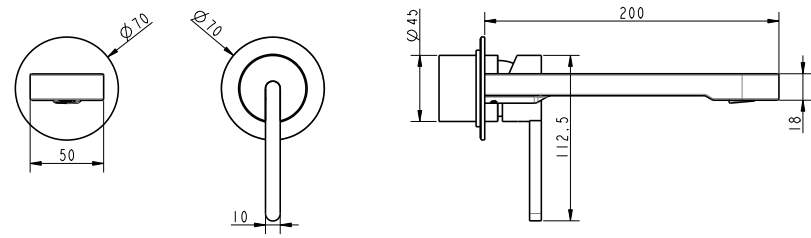

ברז קיר נסתר קומפלט	BM5252
	פיה לברז קיר נסתר	BM5064
	פלטה + ידית FLOW STICK לאינטרפון 3 דרך	BM5255
	גוף טאורמה לאינטרפון 3 דרך כרום	BM5123