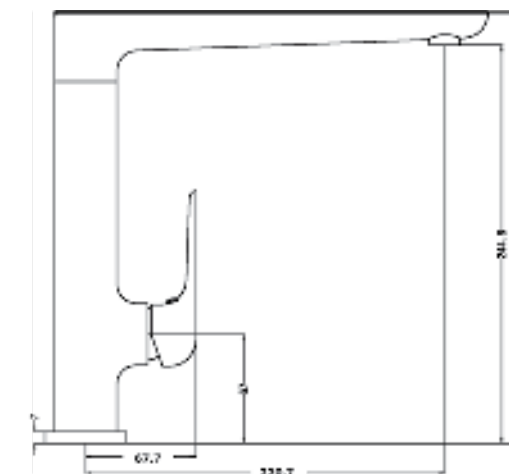

אינטרפוז 4 דרך קומפלט BM4032

ברז פרח קבוע גבוה BM4020

ברז פרח קבוע גבוה BM4023

ברז פרח גבוה פיה מסתובבת BM4026

ברז פרח קבוע נמוך BM4018

ברז פרח קבוע גבוה BM4021

ברז פרח גבוה פיה מסתובבת BM4024

ברז קיר נסתר 2 חלקים קומפלט BM4033