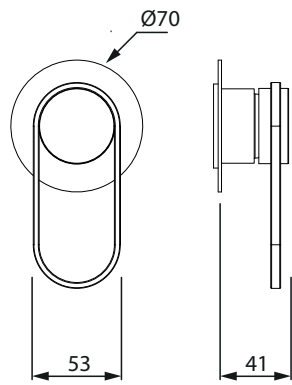

אינטרפוך 3 דרך קומפלט	BM5164
	פלטה + ידית OPEN לאינטרפוך 3 דרך	BM5216
	גוף טאורמה לאינטרפוך 3 דרך שחור מט	BM5125