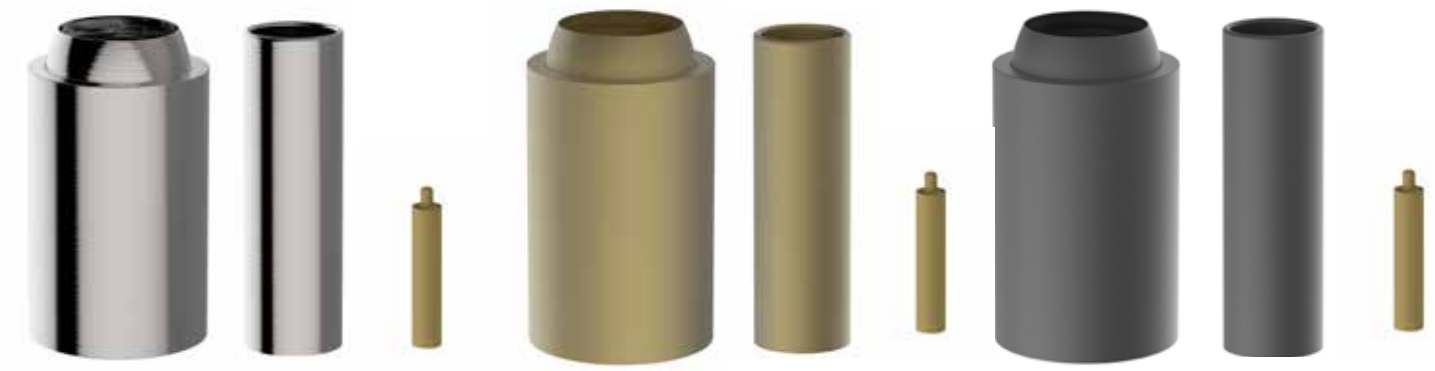

SP1158

SP1157

SP1161

SP1160

	פיה מכופפת קוטר 24 אורך 120 מ"מ כרום	SP1157
	פיה מכופפת קוטר 24 אורך 120 מ"מ כרום מוברש	SP1158
	פיה מכופפת קוטר 24 אורך 120 מ"מ זהב מט	SP1159
	פיה מכופפת קוטר 24 אורך 120 מ"מ שחור מט	SP1160
	פיה מכופפת קוטר 24 אורך 120 מ"מ גרפיט	SP1161