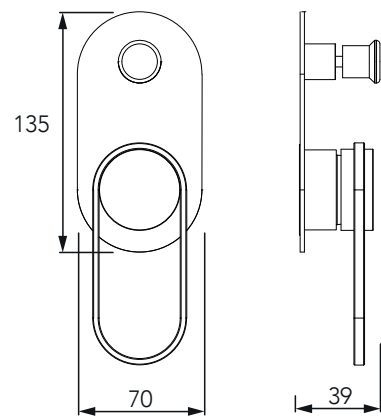

ברז פרח קבוע נמוך BM5195

ברז פרח קבוע גבוה BM5196

	ברז קיר נסתר קומפלט	BM5166
	פיה לברז קיר נסתר	BM5112
	פלטה + ידית OPEN לאינטרפוך 3 דרך	BM5216
	גוף טאורמה לאינטרפוך 3 דרך שחור מט	BM5125

	אינטרפוך 3 דרך קומפלט	BM5164
	פלטה + ידית OPEN לאינטרפוך 3 דרך	BM5216
	גוף טאורמה לאינטרפוך 3 דרך שחור מט	BM5125