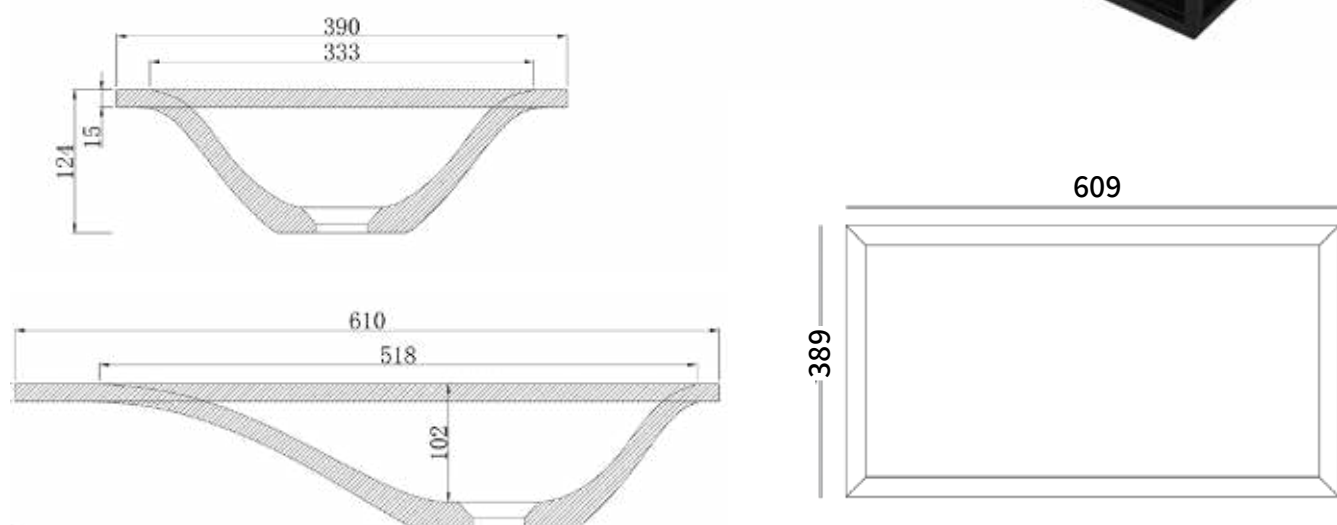

כיוור מלבני מונח / תלוי

מידות: 130×457×1220
צבעים: אבן חול שחורה / בטון C1

כיוור מלבני מונח / תלוי אבן חול שחורה SB1051

כיוור מלבני תלוי

מידות: 124×390×610
צבעים: בטון D1

כיוור מלבני תלוי בטון D1 SB1058
מדף מתכת לתליית כיוור SB1060