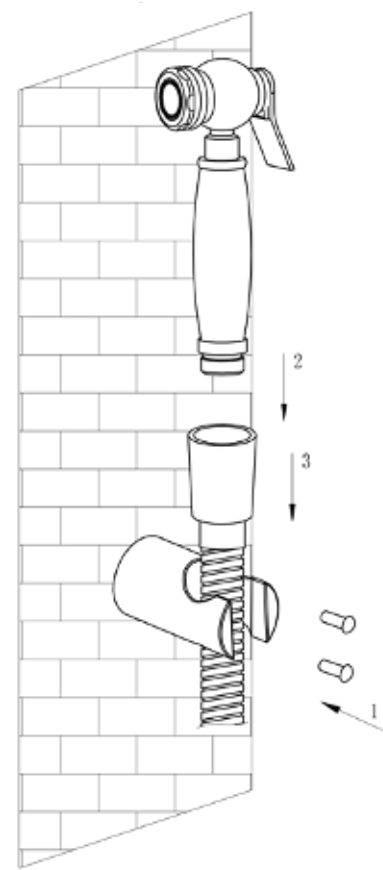

SP1022

SP1022	צינור גמיש כרום מבורש
SP1026	צינור גמיש זהב מט
SP1027	צינור גמיש גרפיט

מתיזנים

מתיזן מתכת Retro + תפס + צינור גמיש 120 מ"מ
צבעים: כרום / נחושת צהובה

ST9002

ST9004

ST9002	מתיזן מתכת Retro כרום
ST9004	מתיזן מתכת Retro נחושת צהובה