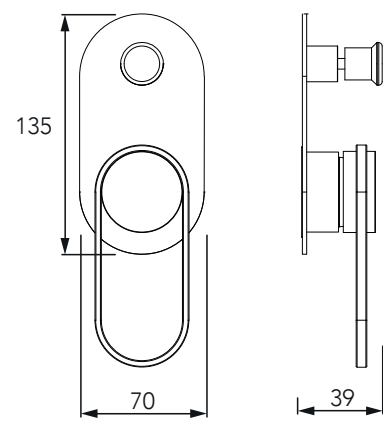

אינטרפוך 4 דרך קומפלט	BM5198
	פלטה + ידית OPEN לאינטרפוך 4 דרך	BM5283
	גוף טאורמה לאינטרפוך 4 דרך זהב מט	BM5145