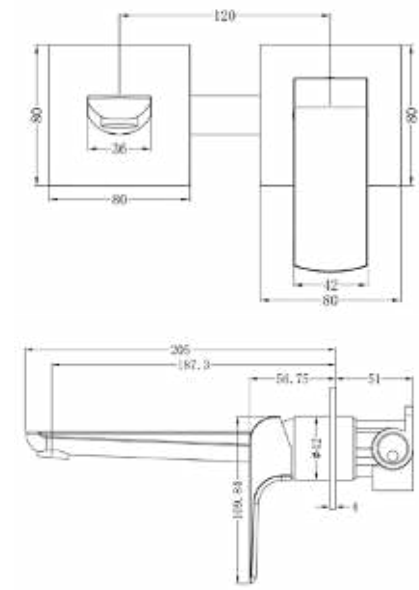

אינטרפּוֹץ 3 דרך קומפלט BM4028

אינטרפּוֹץ 4 דרך קומפלט BM4031

ברז פרח קבוע נמוך BM4019

ברז פרח קבוע גבוה BM4022

ברז פרח גבוה פיה מסתובבת BM4025

ברז קיר נסתר 2 חלקים קומפלט BM4035

אינטרפוז 3 דרך קומפלט BM4029