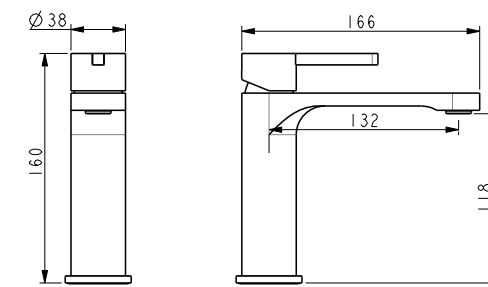

ברז פרח קבוע נמוך BM5234

ברז פרח קבוע גבוה BM5235

סוללת אמבטיה קומפלט BM5241

	ברז קיר נסתר קומפלט	BM5244
	פיה לברז קיר נסתר	BM5064
	פלטה + ידית FLOW STICK לאינטרפון 3 דרך	BM5247
	גוף טאורמה לאינטרפון 3 דרך כרום	BM5123