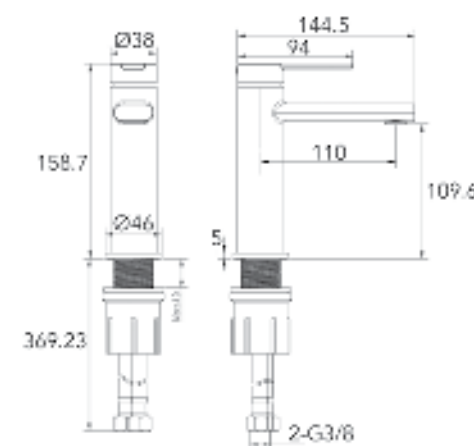

ברז פרח קבוע נמוך BM5019