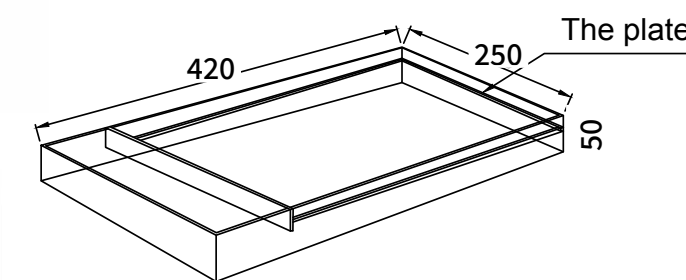

SB1066 כיוור עגול מונח בטון C1
SB1073 מדף מתחת לתליית כיוור 420X250X50

SB1067 כיוור עגול מונח אבן חול שחורה
SB1073 מדף מתחת לתליית כיוור 420X250X50

SB1068 כיוור עגול מונח אבן חול לבנה
SB1073 מדף מתחת לתליית כיוור 420X250X50

SB1069 כיוור עגול מונח בטון D1
SB1073 מדף מתחת לתליית כיוור 420X250X50

155