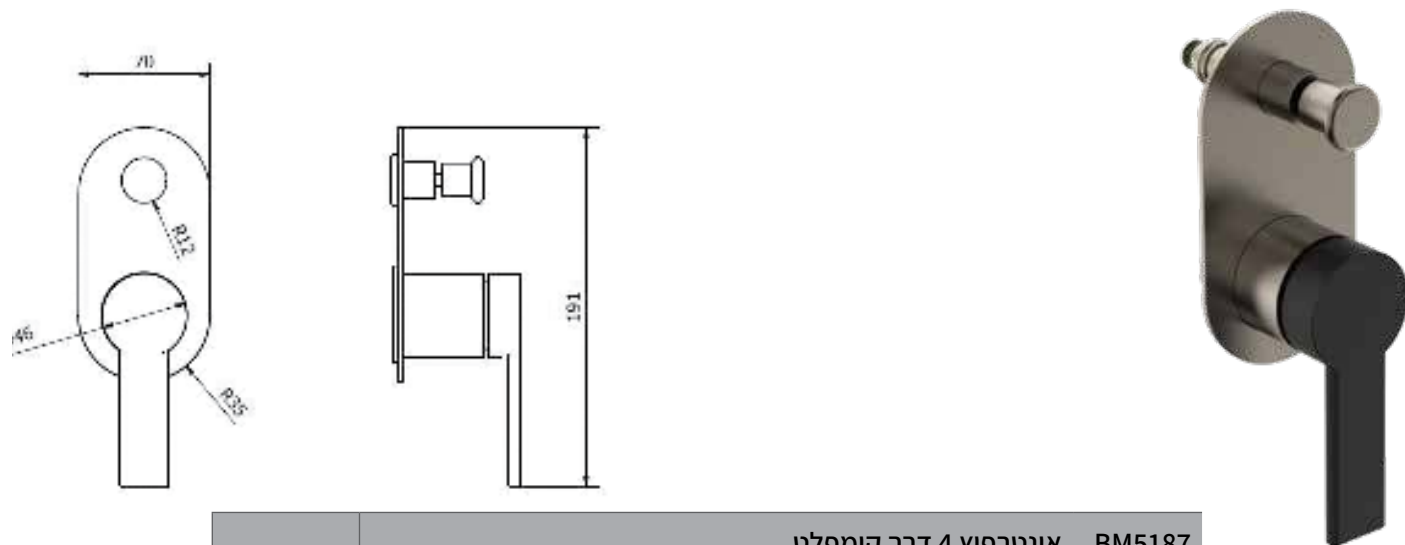

אינטרפוף 4 דרך קומפלט	BM5187
	פלטה + ידית B16 לאינטרפוף 4 דרך	BM5211
	גוף טאורמה לאינטרפוף 4 דרך גרפיט	BM5191