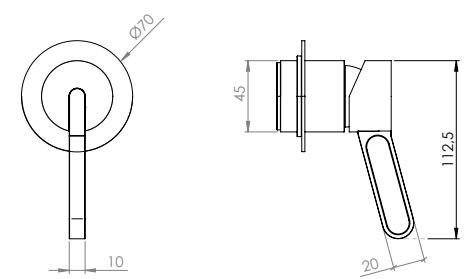

אינטרפוך 3 דרך קומפלט	BM5261
	פלטה + ידית FLOW OPEN לאינטרפוך 3 דרך	BM5263
	גוף טאורמה לאינטרפוך 3 דרך שחור מט	BM5125