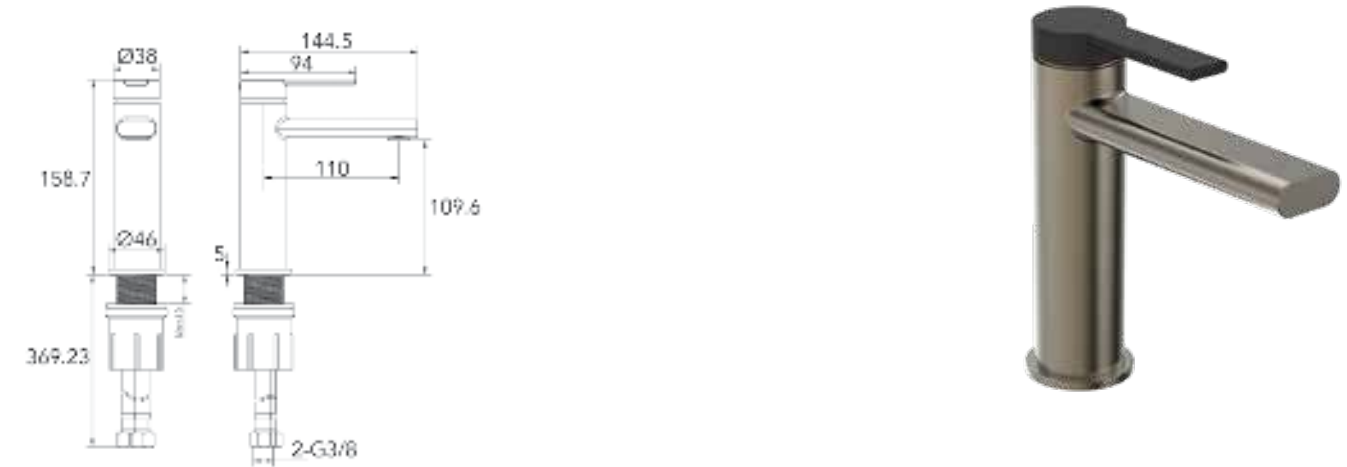

ברז פרח קבוע גבוה BM5182

	קיר נסתר גרפיט קומפלט	BM5189
	פיה לברז קיר נסתר	BM5175
	פלטה + ידית B16 לאינטרפוף 3 דרך	BM5210
	גוף טאורמה לאינטרפוף 3 דרך גרפיט	BM5190

ברזי אמבטיה

	אינטרפוף 3 דרך קומפלט	BM5185
	פלטה + ידית B16 לאינטרפוף 3 דרך	BM5210
	גוף טאורמה לאינטרפוף 3 דרך גרפיט	BM5190