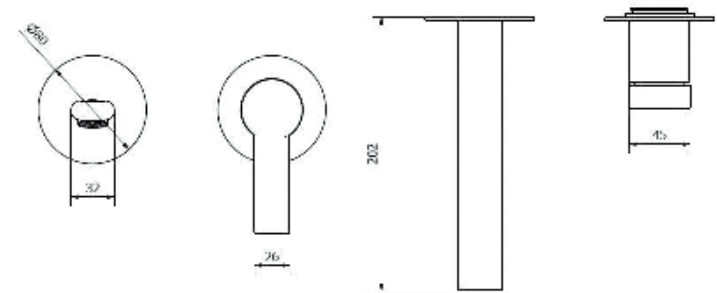

ברז קיר נסתר קומפלט	BM5045
	פיה לברז קיר נסתר	BM5112
	פלטה + ידית B16 לאינטרפון 3 דרך	BM5202
	גוף טאורמה לאינטרפון 3 דרך שחור מט	BM5125