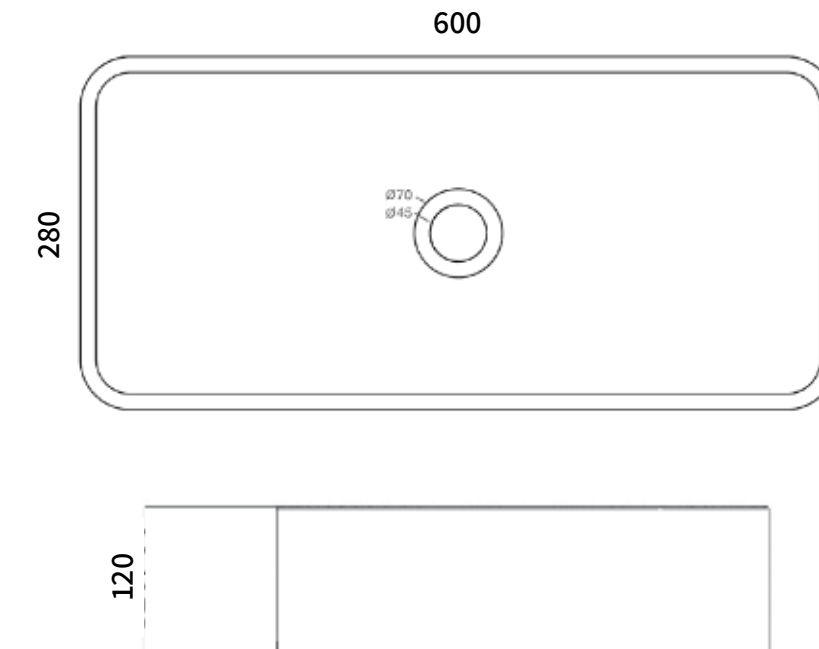

SB1077 כיוור אובלי בטון D1

מידה: 600X280X120
צבעים: בטון / אבן חול שחורה / אבן חול לבנה / בטון D1

SB1034 כיוור מלבני בטון

SB1035 כיוור מלבני אבן חול שחורה

SB1036 כיוור מלבני אבן חול לבנה

מידה: 600X280X120
צבעים: בטון / אבן חול שחורה / אבן חול לבנה