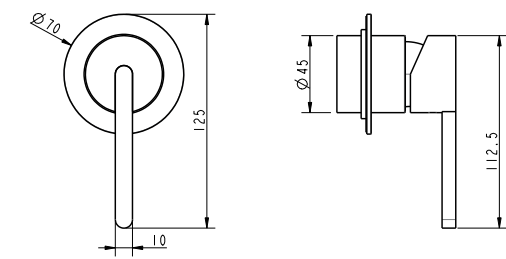

ברזי אמבטיה

	ברז קיר נסתר קומפלט	BM5060
	פיה לברז קיר נסתר	BM5015
	פלטה + ידית FLOW STICK לאינטרפון 3 דרך	BM5231
	גוף טאורמה לאינטרפון 3 דרך שחור מט	BM5125

ברז פרח קבוע נמוך BM5056

	אינטרפון 3 דרך קומפלט	BM5058
	פלטה + ידית FLOW STICK לאינטרפון 3 דרך	BM5231
	גוף טאורמה לאינטרפון 3 דרך שחור מט	BM5125