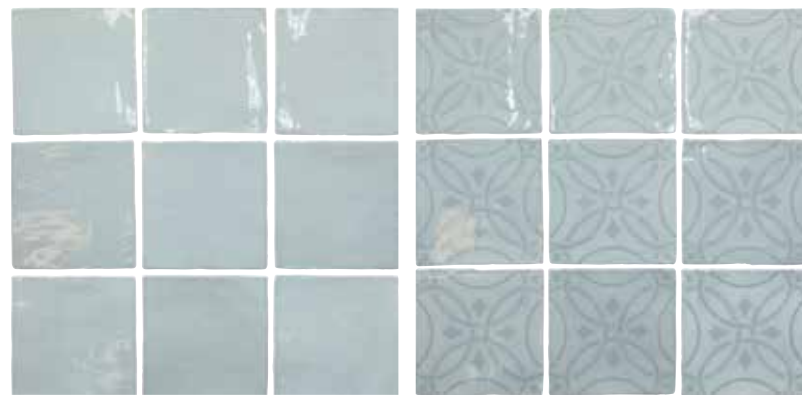

CR2141

CR2145

	אריח מרובע דגם פאדו תכלכל 13X13 ס"מ (0.5m²)	CR2141
	אריח מרובע דגם אמליה אפור 13X13 ס"מ (0.5m²)	CR2145