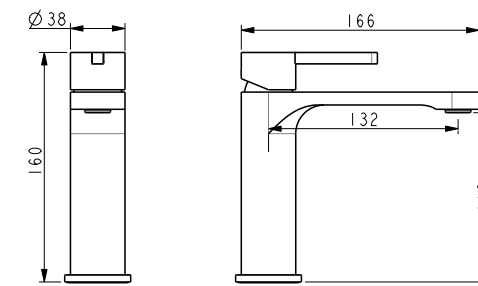

ברז פרח קבוע נמוך BM5234