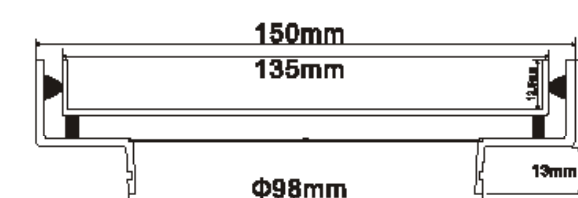

תעלות ניקוז

תעלת ניקוז נירוסטה מרובעת 150X150 מ"מ
צבעים: נירוסטה / שחור מט

	תעלת ניקוז 150X150 מ"מ נירוסטה	SD6008
	תעלת ניקוז 150X150 מ"מ שחור מט	SD6009