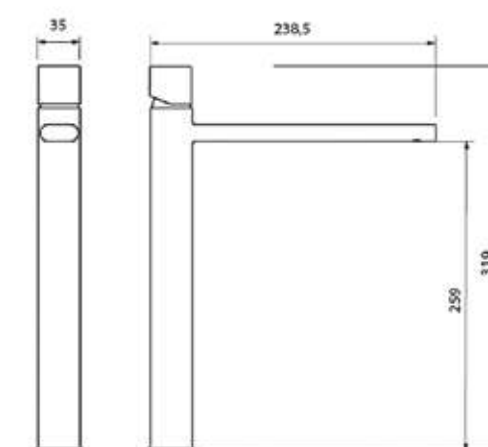

ברז קיר נסתר קומפלט	BM5049
	פיה לברז קיר נסתר	BM5113
	פלטה + ידית B16 עץ לאינטרפון 3 דרך	BM5224
	גוף טאורמה לאינטרפון 3 דרך כרום	BM5123

ברזי אמבטיה

	אינטרפון 3 דרך קומפלט	BM5036
	פלטה + ידית B16 עץ לאינטרפון 3 דרך	BM5224
	גוף טאורמה לאינטרפון 3 דרך כרום	BM5123

ברז פרח קבוע נמוך BM5023

	אינטרפון 4 דרך קומפלט	BM5042
	פלטה + ידית B16 עץ לאינטרפון 4 דרך	BM5225
	גוף טאורמה לאינטרפון 4 דרך כרום	BM5126