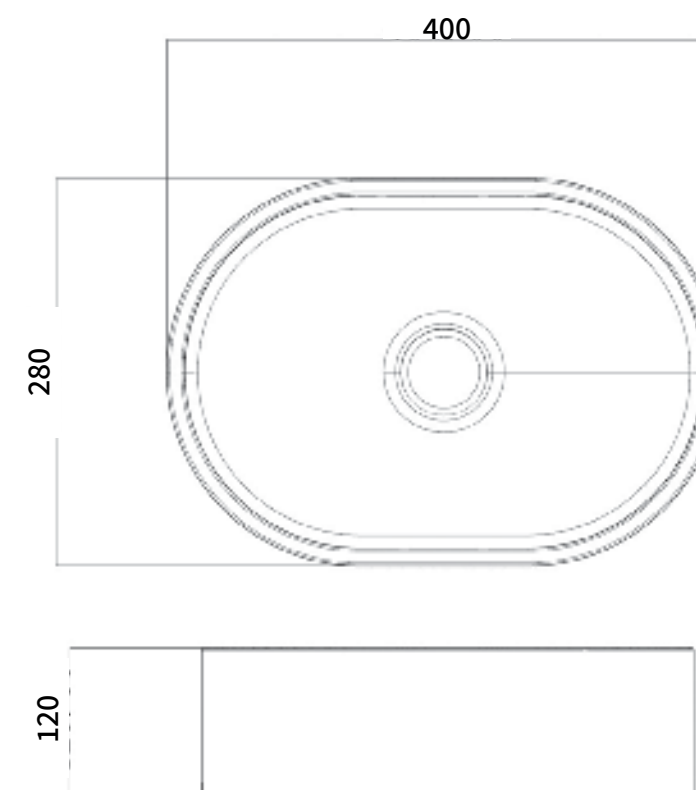

SB1025 כיר אובלי אבן חול שחורה

SB1026 כיר אובלי אבן חול לבנה

SB1075 כיר אובלי בטון D1

מידה: 400X280X120
צבעים: בטון / אבן חול שחורה / אבן חול לבנה / בטון D1

SB1027 כיוור מלבני בטון

SB1028 כיוור מלבני אבן חול שחורה