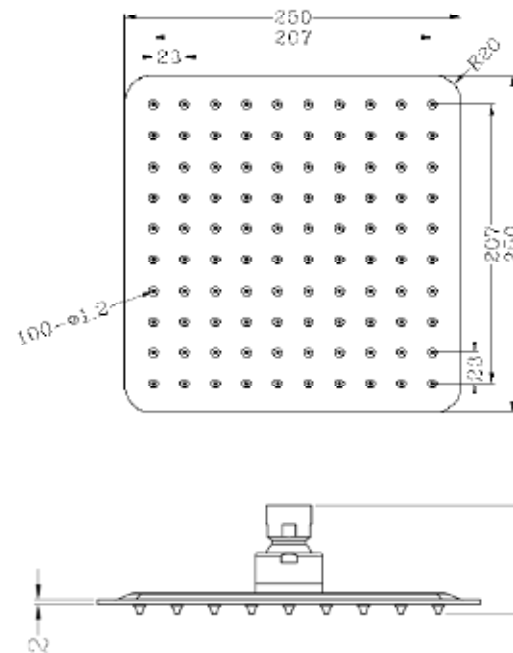

SH2030

	ראש מקלחת מרובע	SH2030