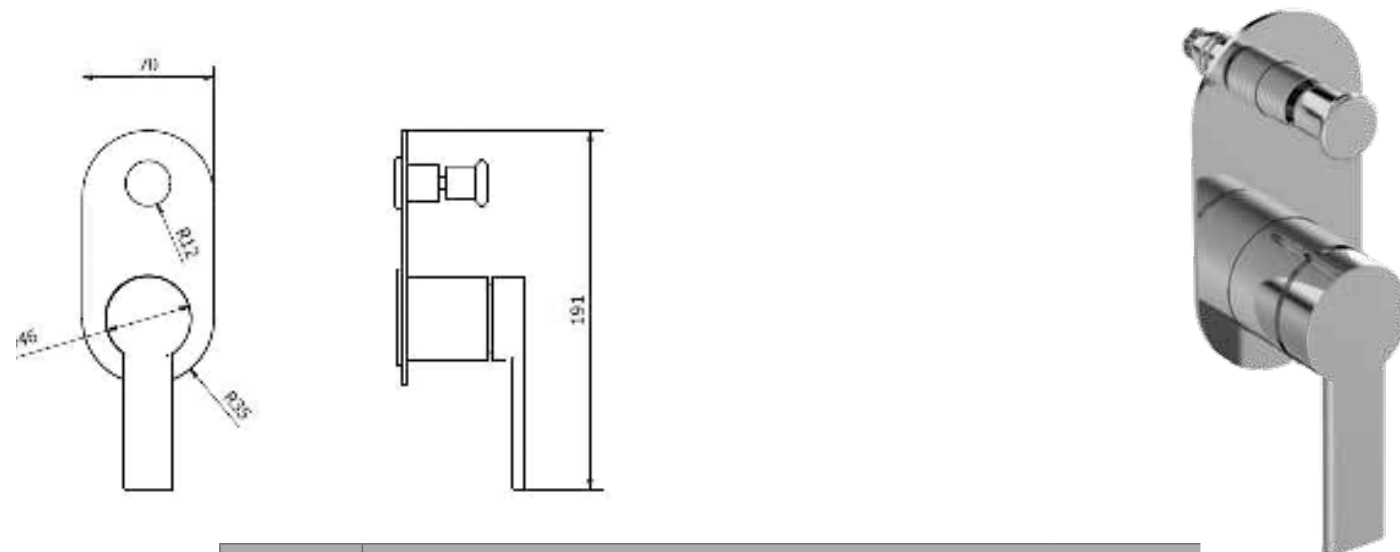

אינטרפון 4 דרך קומפלט	BM5037
	פלטה + ידית B16 לאינטרפון 4 דרך	BM5205
	גוף טאורמה לאינטרפון 4 דרך כרום מברש	BM5127