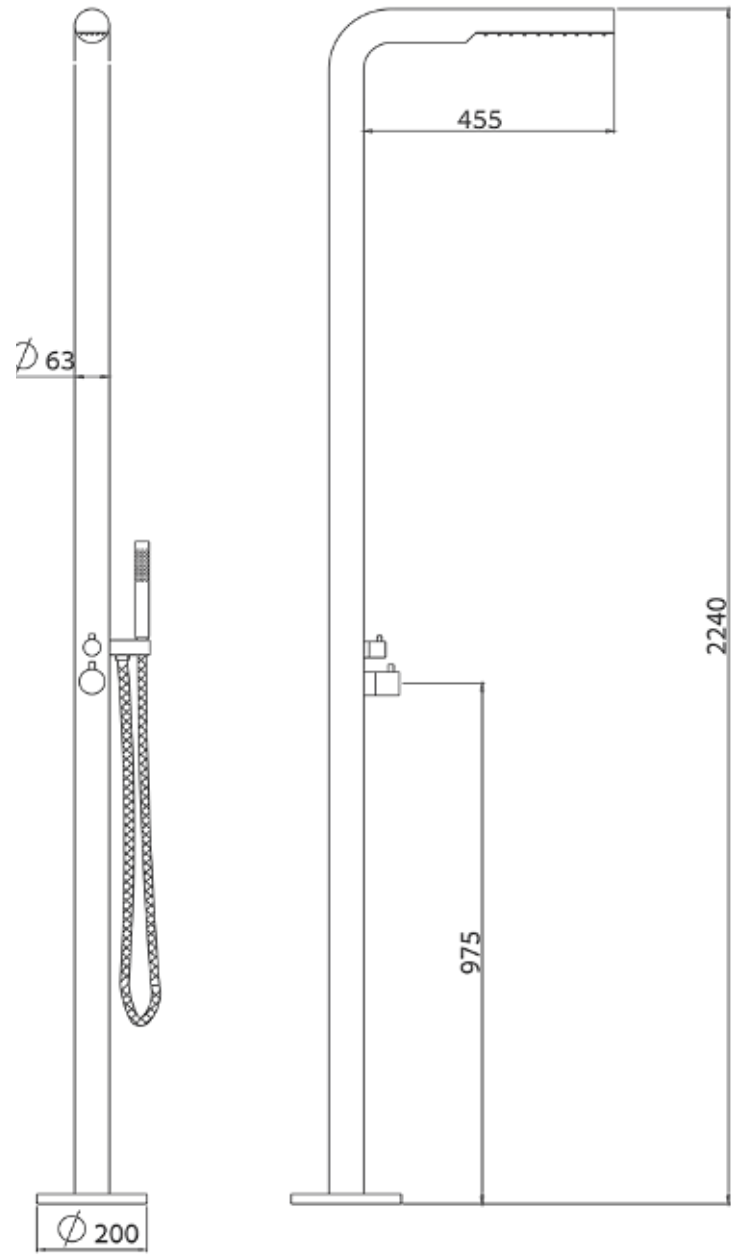

מיוצר
מנירוסטה
316L

מיוצר
מנירוסטה
316L

מוט מקלחת MINIMAL SC3014

מוט מקלחת MINIMAL SC3011