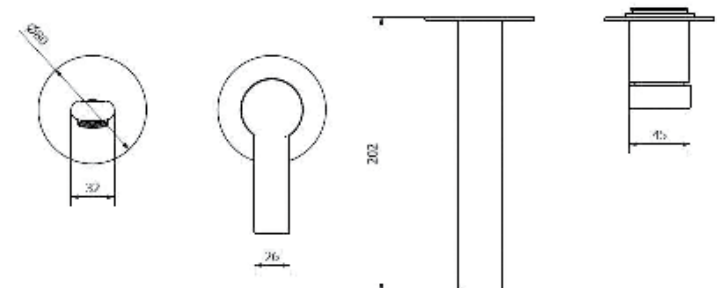

ברז קיר נסתר קומפלט	BM5048
	פיה לברז קיר נסתר	BM5113
	פלטה + ידית B16 לאינטרפוף 3 דרך	BM5206
	גוף טאורמה לאינטרפוף 3 דרך כרום	BM5123