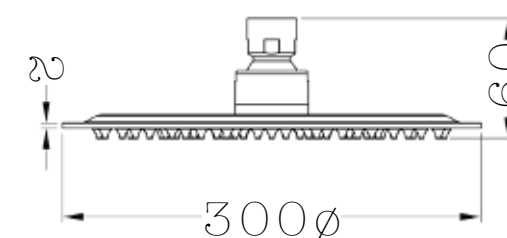

*שימו לב- מצריך 2 כניסות מים עם בורר

SH2003 ראש מקלחת כרום

ראש מקלחת עגול ULTRASLIM 300 מ"מ
צבעים: כרום / כרום מוברש / שחור מט

SH2020

SH2021

SH2023

	ראש מקלחת Ultraslim כרום מוברש	SH2020
	ראש מקלחת Ultraslim כרום	SH2021
	ראש מקלחת Ultraslim שחור מט	SH2023