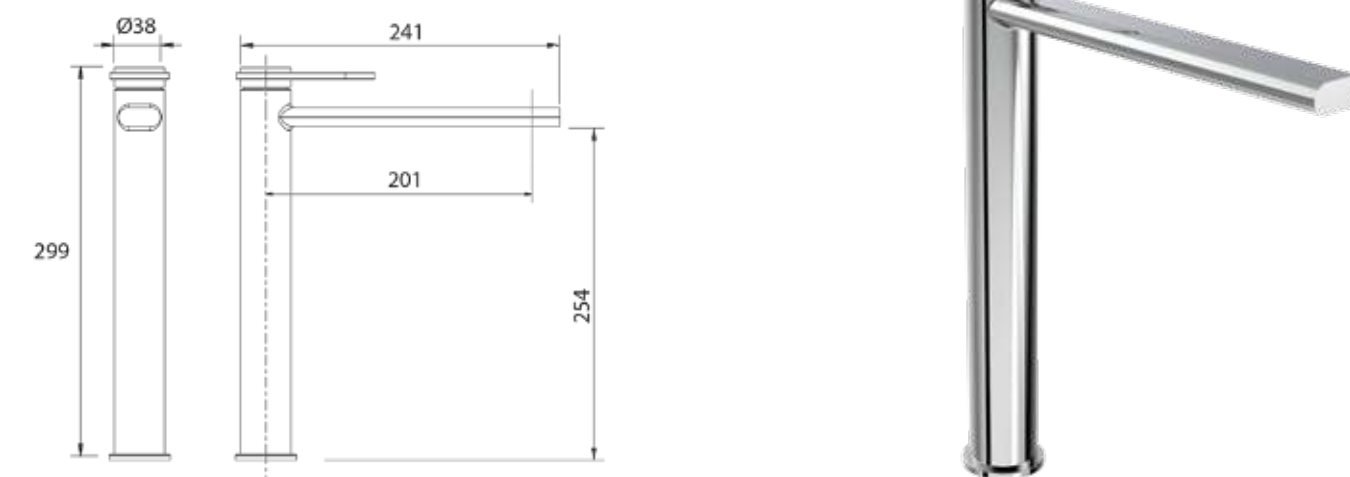

ברז פרח קבוע גבוה BM5153