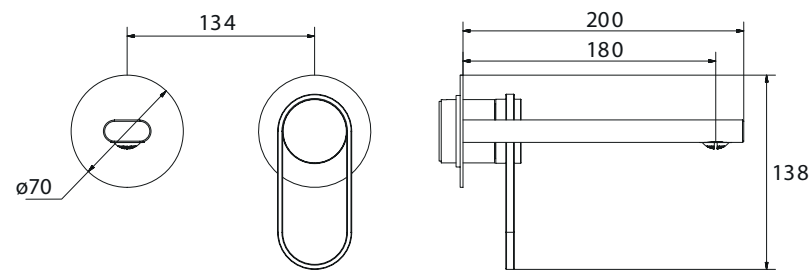

ברז קיר נסתר קומפלט	BM5199
	פיה לברז קיר נסתר	BM5136
	פלטה + ידית OPEN לאינטרפוך 3 דרך	BM5282
	גוף טאורמה לאינטרפוך 3 דרך זהב מט	BM5146