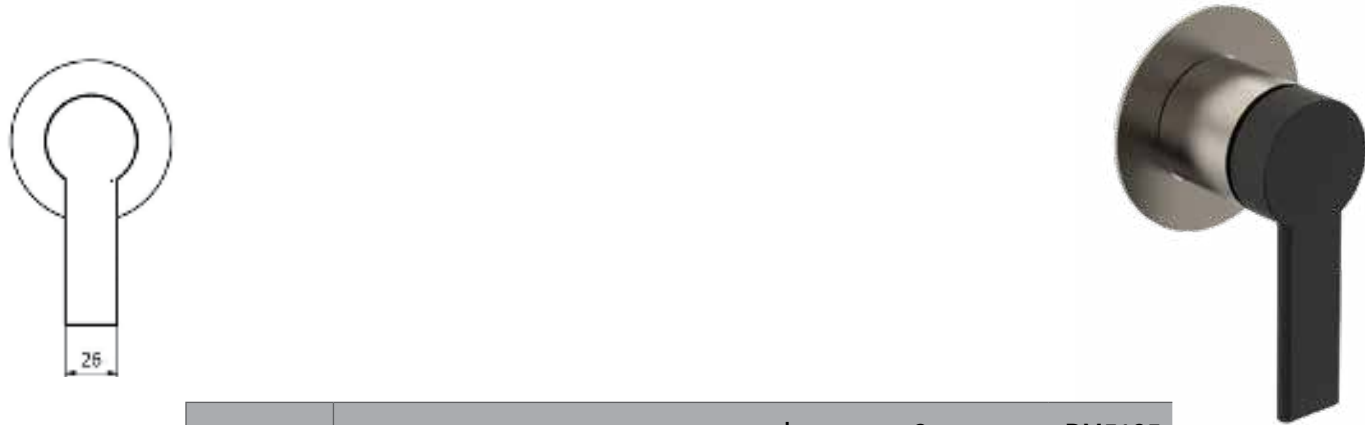

אינטרפוף 3 דרך קומפלט	BM5185
	פלטה + ידית B16 לאינטרפוף 3 דרך	BM5210
	גוף טאורמה לאינטרפוף 3 דרך גרפיט	BM5190