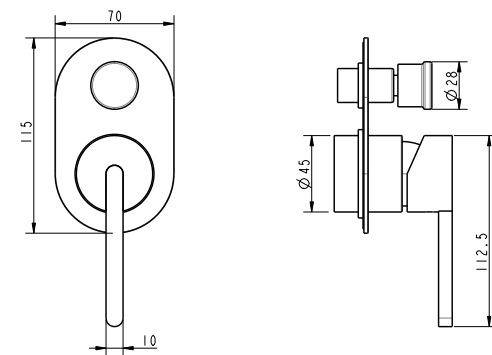

אינטרפוף 4 דרך קומפלט	BM5238
	פלטה + ידיית FLOW STICK לאינטרפוף 4 דרך	BM5240
	גוף טאורמה לאינטרפוף 4 דרך שחור מט	BM5128