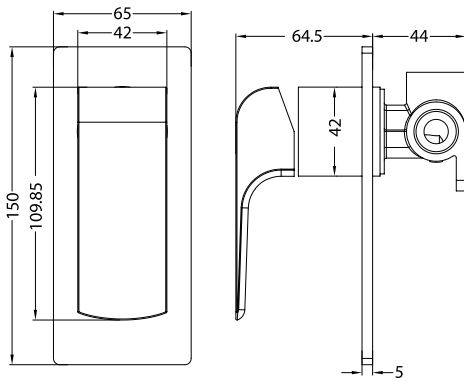

BM4008 ברז פרח קבוע גבוה

ברז קיר נסתר 2 חלקים קומפלט BM4015

אינטרפּוֹץ 3 דרך קומפלט BM4009

אינטרפּוֹץ 4 דרך קומפלט BM4012

ברז פרח קבוע נמוך BM4003

ברז פרח קבוע גבוה BM4006

ברז קיר נסתר 2 חלקים קומפלט BM4034