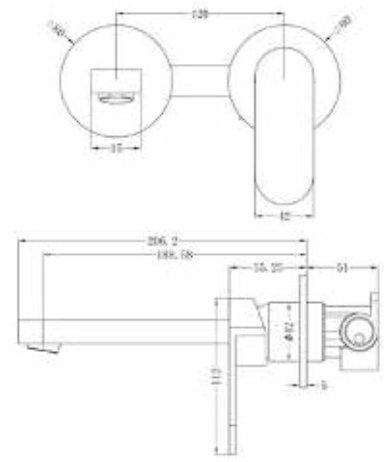

BM4010 אינטרפּוֹץ 3 דרך קומפלט

BM4013 אינטרפּוֹץ 4 דרך קומפלט

BM4004 ברז פרח קבוע נמוך

BM4007 ברז פרח קבוע גבוה

BM4017 ברז קיר נסתר 2 חלקים קומפלט

BM4011 אינטרפוז 3 דרך קומפלט

BM4005 ברז פרח קבוע נמוך

BM4014 אינטרפוז 4 דרך קומפלט