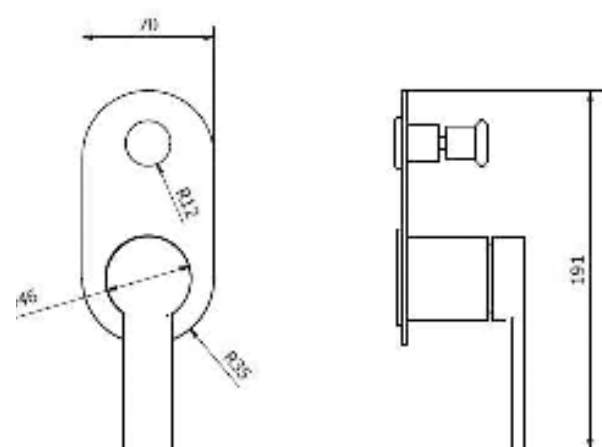

אינטרפוף 4 דרך קומפלט	BM5041
	פלטה + ידית B16 לאינטרפוף 4 דרך	BM5207
	גוף טאורמה לאינטרפוף 4 דרך כרום	BM5126