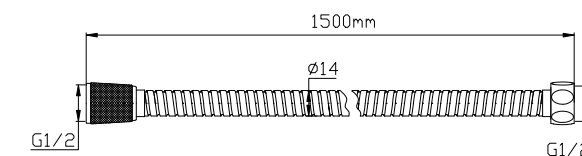

SP1026

SP1022	צינור גמיש כרום מבורש
SP1026	צינור גמיש זהב מט
SP1027	צינור גמיש גרפיט