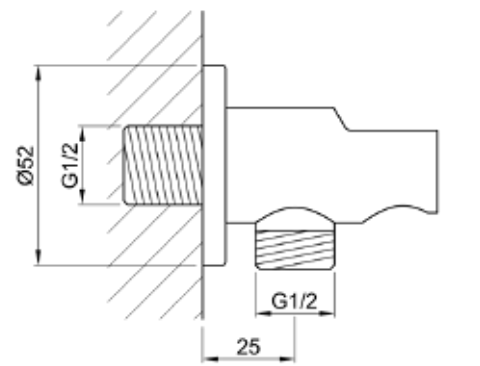

נקודת מים עגולה מפוארת + מאחז
צבעים: זהב מט מוברש / גרפיט / כרום / שחור מט / כרום מוברש

ST9013

ST2025

ST2024

ST2023

ST9014

ST2026

ST9015