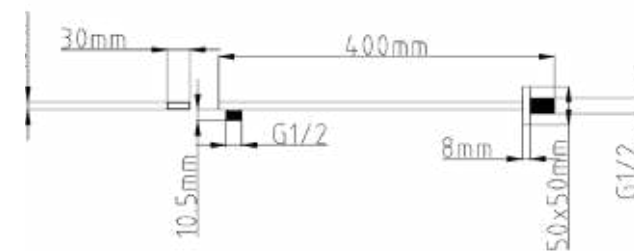

זרוע קיר מתקרה מרובעת 200 מ"מ
צבעים: כרום / שחור מט

SA6011

SA6010

	זרוע קיר כרום	SA6010
	זרוע קיר שחור מט	SA6011

זרוע קיר מלבנית 400 מ"מ
צבעים: כרום / שחור מט

SA6015

SA6016

	זרוע קיר כרום	SA6015
	זרוע קיר שחור מט	SA6016