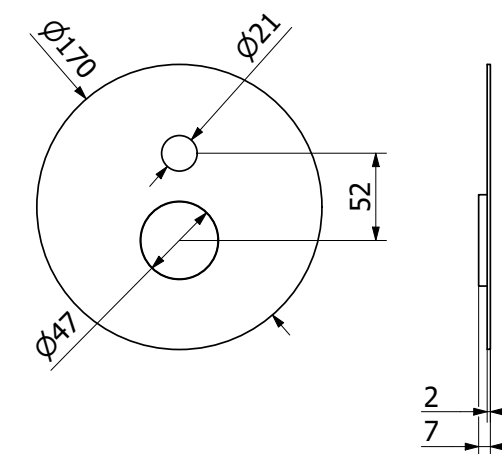

SP1141

SP1140

	פלטה קוטר 110 מ"מ שחור	SP1142
	פלטה קוטר 110 מ"מ גרפיט	SP1143
	פלטה קוטר 110 מ"מ זהב מט	SP1144
	פלטה קוטר 110 מ"מ כרום	SP1145
	פלטה קוטר 110 מ"מ כרום מוברש	SP1146

	פלטה קוטר 170 מ"מ שחור	SP1137
	פלטה קוטר 170 מ"מ גרפיט	SP1138
	פלטה קוטר 170 מ"מ זהב מט	SP1139
	פלטה קוטר 170 מ"מ כרום	SP1140
	פלטה קוטר 170 מ"מ כרום מוברש	SP1141