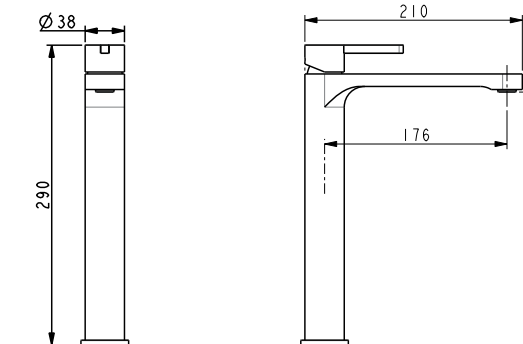

ברזי אמבטיה

	ברז קיר נסתר קומפלט	BM5060
	פיה לברז קיר נסתר	BM5015
	פלטה + ידית FLOW STICK לאינטרפון 3 דרך	BM5231
	גוף טאורמה לאינטרפון 3 דרך שחור מט	BM5125

ברז פרח קבוע נמוך BM5056

	אינטרפון 3 דרך קומפלט	BM5058
	פלטה + ידית FLOW STICK לאינטרפון 3 דרך	BM5231
	גוף טאורמה לאינטרפון 3 דרך שחור מט	BM5125