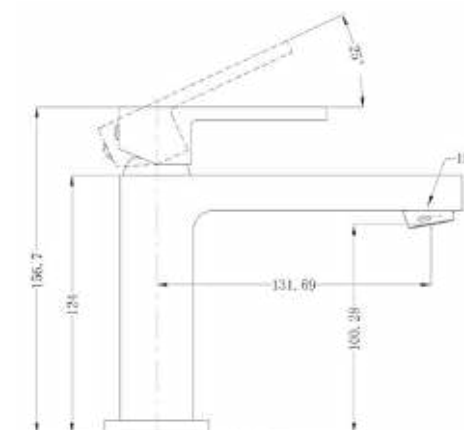

BM4008 ברז פרח קבוע גבוה

ברז קיר נסתר 2 חלקים קומפלט BM4015

אינטרפּוֹץ 3 דרך קומפלט BM4009

אינטרפּוֹץ 4 דרך קומפלט BM4012

ברז פרח קבוע נמוך BM4003

ברז פרח קבוע גבוה BM4006

ברז קיר נסתר 2 חלקים קומפלט BM4034