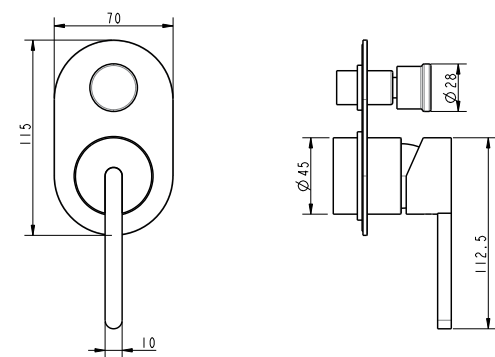

אינטרפון 4 דרך קומפלט	BM5059
	פלטה + ידית FLOW STICK לאינטרפון 4 דרך	BM5232
	גוף טאורמה לאינטרפון 4 דרך שחור מט	BM5128