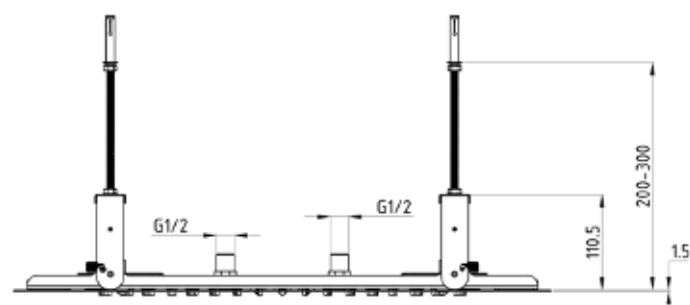

ראש מקלחת 2 מצבי זרימה שקוע תקרה 630*430
צבעים: כרום

*שימו לב- מצריך 2 כניסות מים עם בורר

SH2003 ראש מקלחת כרום

ראש מקלחת עגול ULTRASLIM 300 מ"מ
צבעים: כרום / כרום מוברש / שחור מט