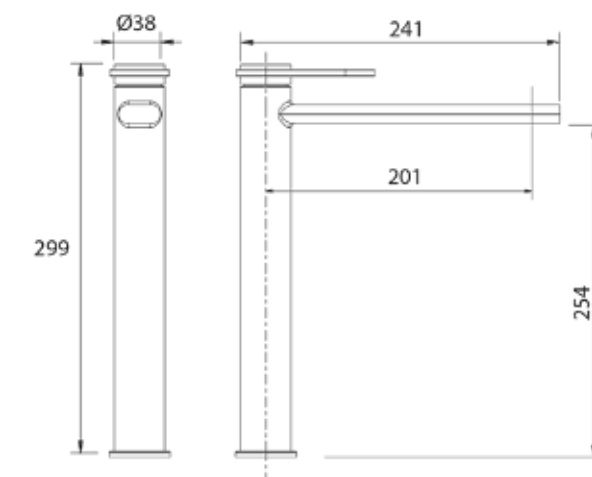

ברז פרח קבוע גבוה BM5196