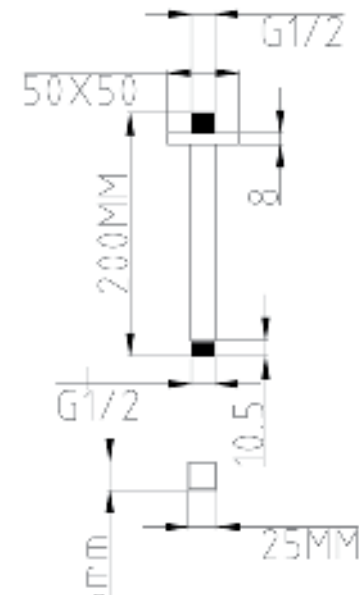

זרוע קיר מתקרה מרובעת 200 מ"מ
צבעים: כרום / שחור מט