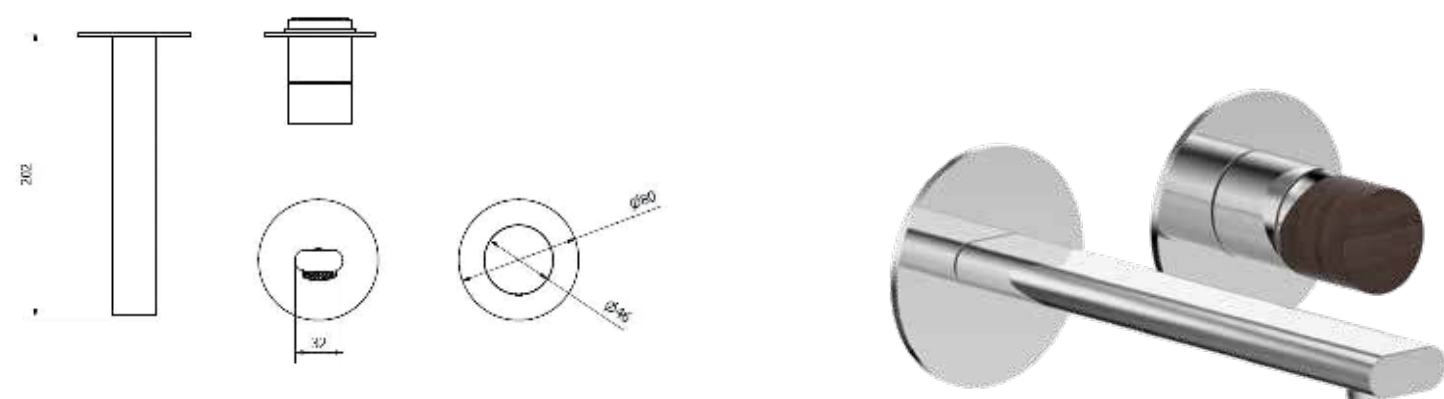

ברז קיר נסתר קומפלט	BM5049
	פיה לברז קיר נסתר	BM5113
	פלטה + ידית B16 עץ לאינטרפון 3 דרך	BM5224
	גוף טאורמה לאינטרפון 3 דרך כרום	BM5123