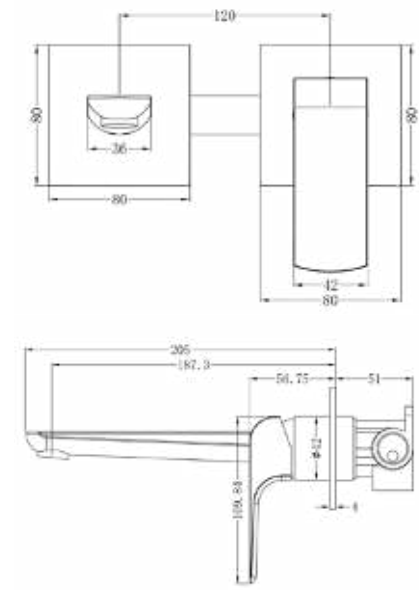

BM4008 ברז פרח קבוע גבוה

ברז קיר נסתר 2 חלקים קומפלט BM4015

אינטרפּוֹץ 3 דרך קומפלט BM4009

אינטרפּוֹץ 4 דרך קומפלט BM4012

ברז פרח קבוע נמוך BM4003

ברז פרח קבוע גבוה BM4006

ברז קיר נסתר 2 חלקים קומפלט BM4034