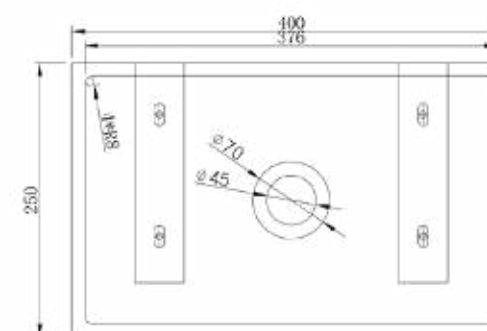

SB1078 כיוור מרובע תלוי בטון C1

SB1079 כיוור מרובע תלוי אבן חול שחורה

SB1080 כיוור מרובע תלוי אבן חול לבנה

SB1081 כיוור מרובע תלוי בטון D1

מראה עגולה אבן חול שחורה SB1038

מראה עגולה אבן חול לבנה SB1039

מראה עגולה טראצו אדום/לבן SB1040