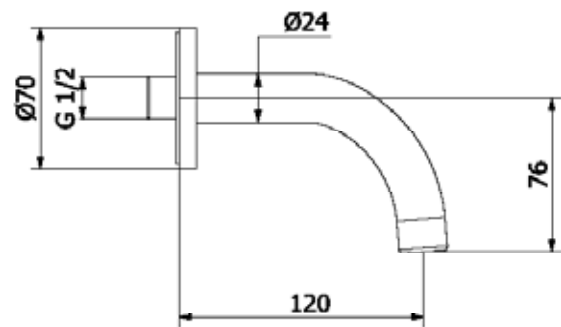

SP1158

SP1157

SP1161

SP1160

	פיה מכופפת קוטר 24 אורך 120 מ"מ כרום	SP1157
	פיה מכופפת קוטר 24 אורך 120 מ"מ כרום מוברש	SP1158
	פיה מכופפת קוטר 24 אורך 120 מ"מ זהב מט	SP1159
	פיה מכופפת קוטר 24 אורך 120 מ"מ שחור מט	SP1160
	פיה מכופפת קוטר 24 אורך 120 מ"מ גרפיט	SP1161