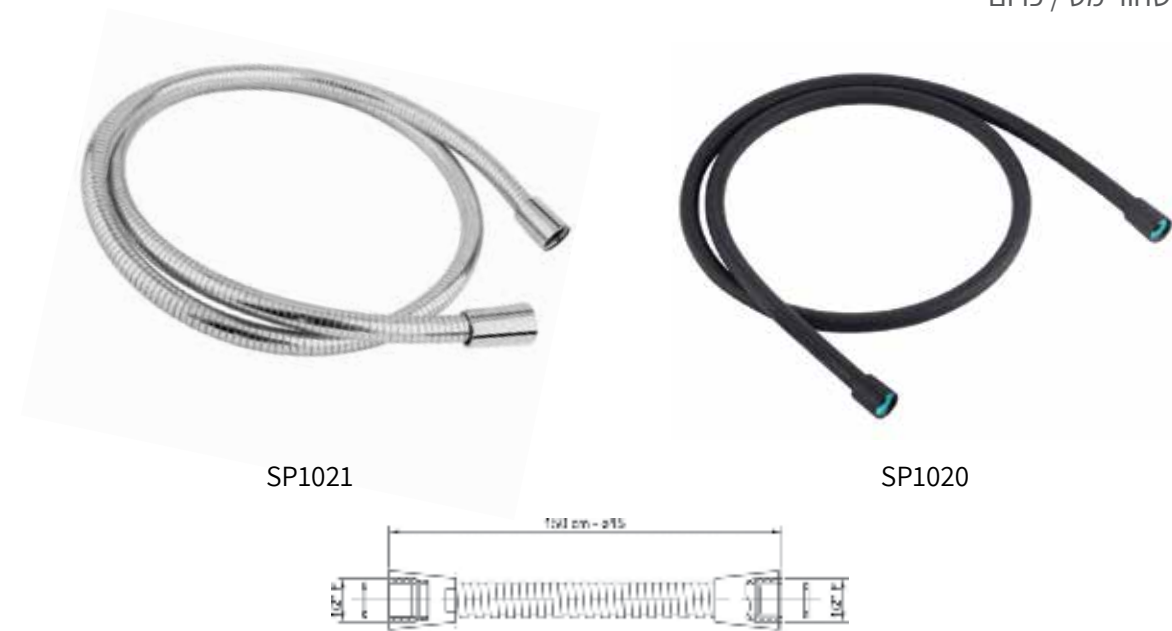

צינורות

צינור גמיש 150 מ"מ Ultra Flex
צבעים: שחור מט / כרום

SP1021

SP1020

SP1020	צינור גמיש Ultra Flex שחור מט
SP1021	צינור גמיש Ultra Flex כרום

צינור גמיש 150 מ"מ
צבעים: כרום מבורש / זהב מט / גרפיט