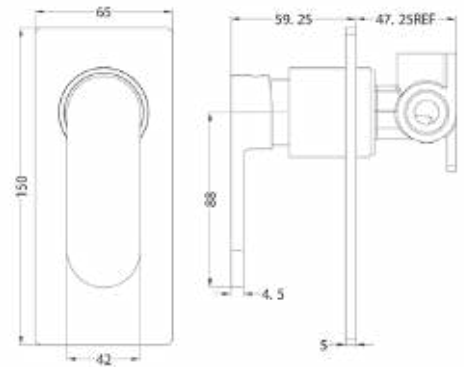

BM4010 אינטרפּוֹץ 3 דרך קומפלט

BM4013 אינטרפּוֹץ 4 דרך קומפלט

BM4004 ברז פרח קבוע נמוך

BM4007 ברז פרח קבוע גבוה

BM4017 ברז קיר נסתר 2 חלקים קומפלט

BM4011 אינטרפוז 3 דרך קומפלט

BM4005 ברז פרח קבוע נמוך

BM4014 אינטרפוז 4 דרך קומפלט