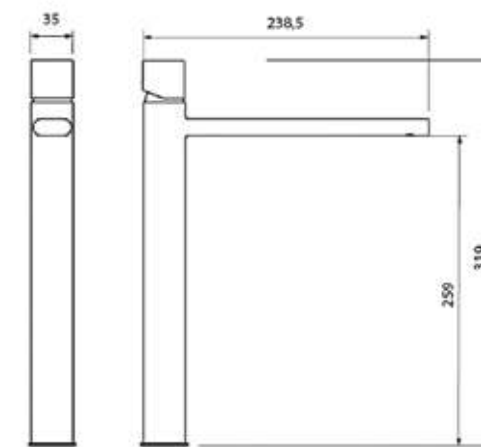

ברז פרח קבוע נמוך BM5018