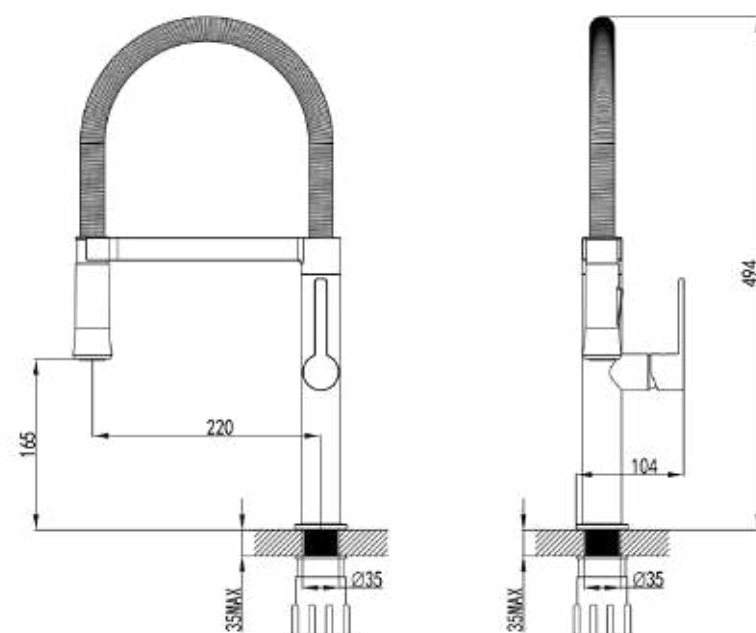

KM7022 ברז נשלף למטבח GUTI כרום