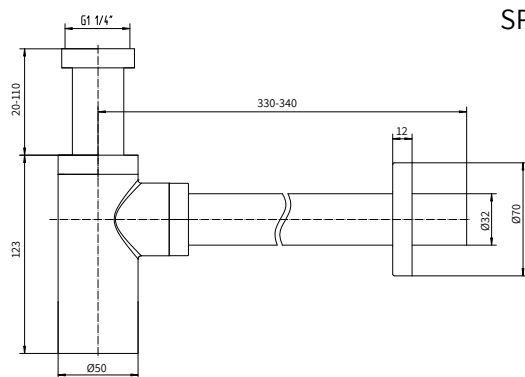

סיפונים

סיפון עגול 1 1/4"
 צבעים: שחור מט / זהב מט / כרום מוברש / כרום / גרפיט

SP1009

SP1008

SP1007

SP1041

SP1010

	סיפון שחור מט	SP1007
	סיפון זהב מט	SP1008
	סיפון כרום מוברש	SP1009
	סיפון כרום	SP1010
	סיפון גרפיט	SP1041