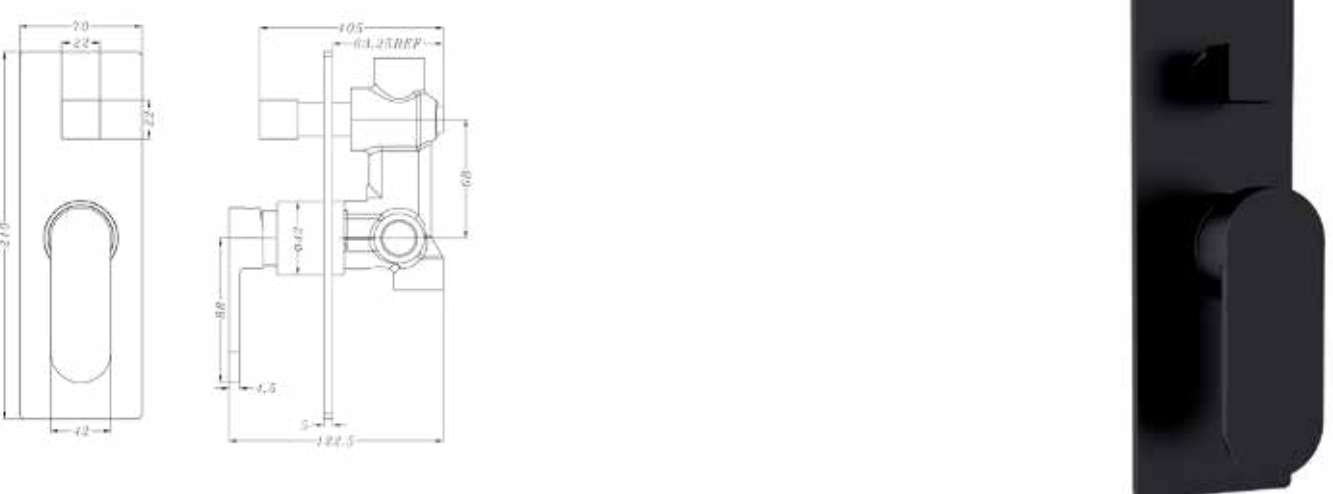

ברזי אמבטיה

BM4010 אינטרפּוֹץ 3 דרך קומפלט