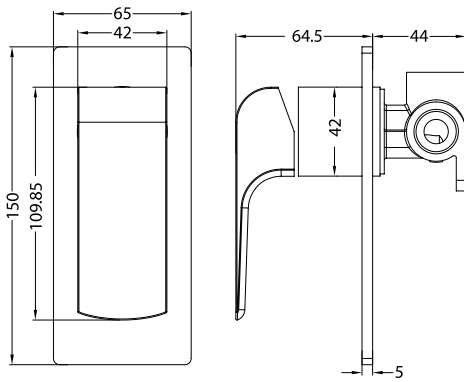

אינטרפּוֹץ 3 דרך קומפלט BM4028

אינטרפּוֹץ 4 דרך קומפלט BM4031

ברז פרח קבוע נמוך BM4019

ברז פרח קבוע גבוה BM4022

ברז פרח גבוה פיה מסתובבת BM4025

ברז קיר נסתר 2 חלקים קומפלט BM4035

אינטרפוז 3 דרך קומפלט BM4029