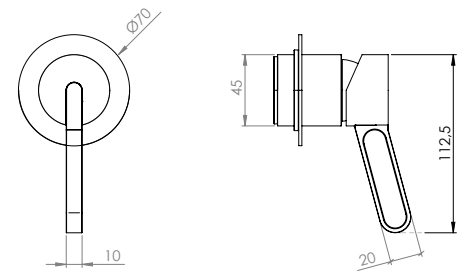

ברז פרח קבוע גבוה BM5266

ברז פרח קבוע גבוה BM5267

סוללת אמבטיה קומפלט BM5273

	ברז קיר נסתר קומפלט	BM5276
	פיה לברז קיר נסתר	BM5064
	פלטה + ידית FLOW OPEN לאינטרפון 3 דרך	BM5279
	גוף טאורמה לאינטרפון 3 דרך כרום	BM5123