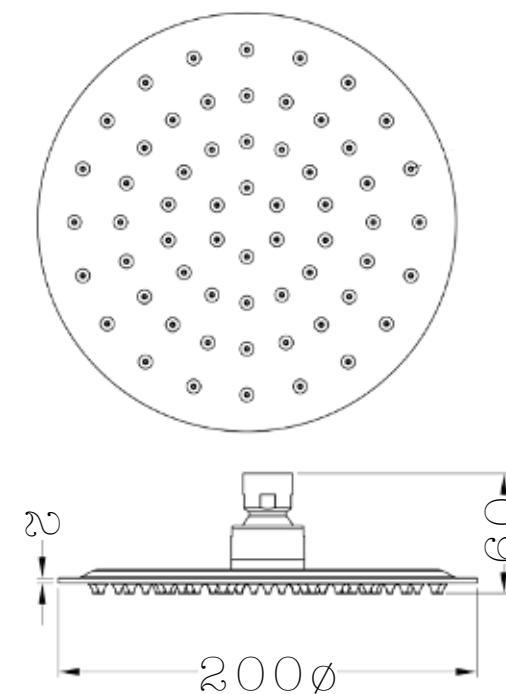

SH2022	ראש מקלחת זהב מט
	SH2024	ראש מקלחת גרפיט

	SH2017	ראש מקלחת Ultraslim שחור מט
	SH2018	ראש מקלחת Ultraslim כרום
	SH2019	ראש מקלחת Ultraslim כרום מוברש