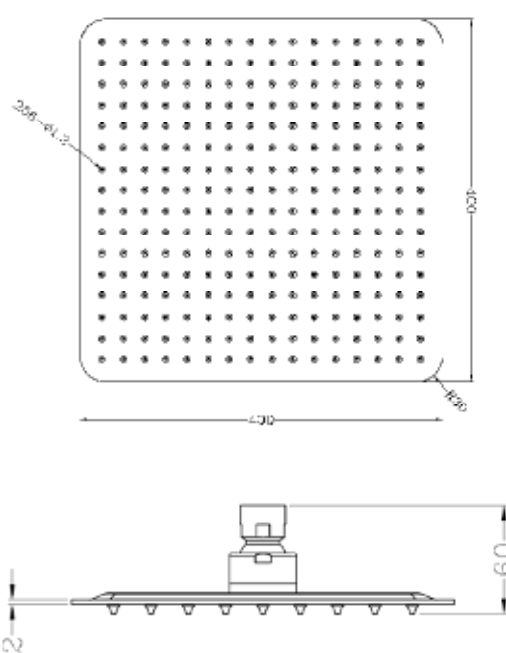

SH2029

	ראש מקלחת מרובע	SH2029

ראש מקלחת מרובע ULTRASLIM 250 מ"מ
צבעים: כרום