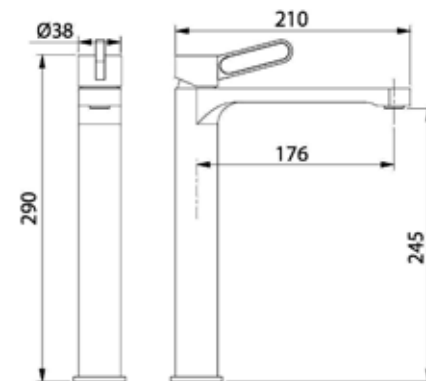

ברז פרח קבוע גבוה BM5259