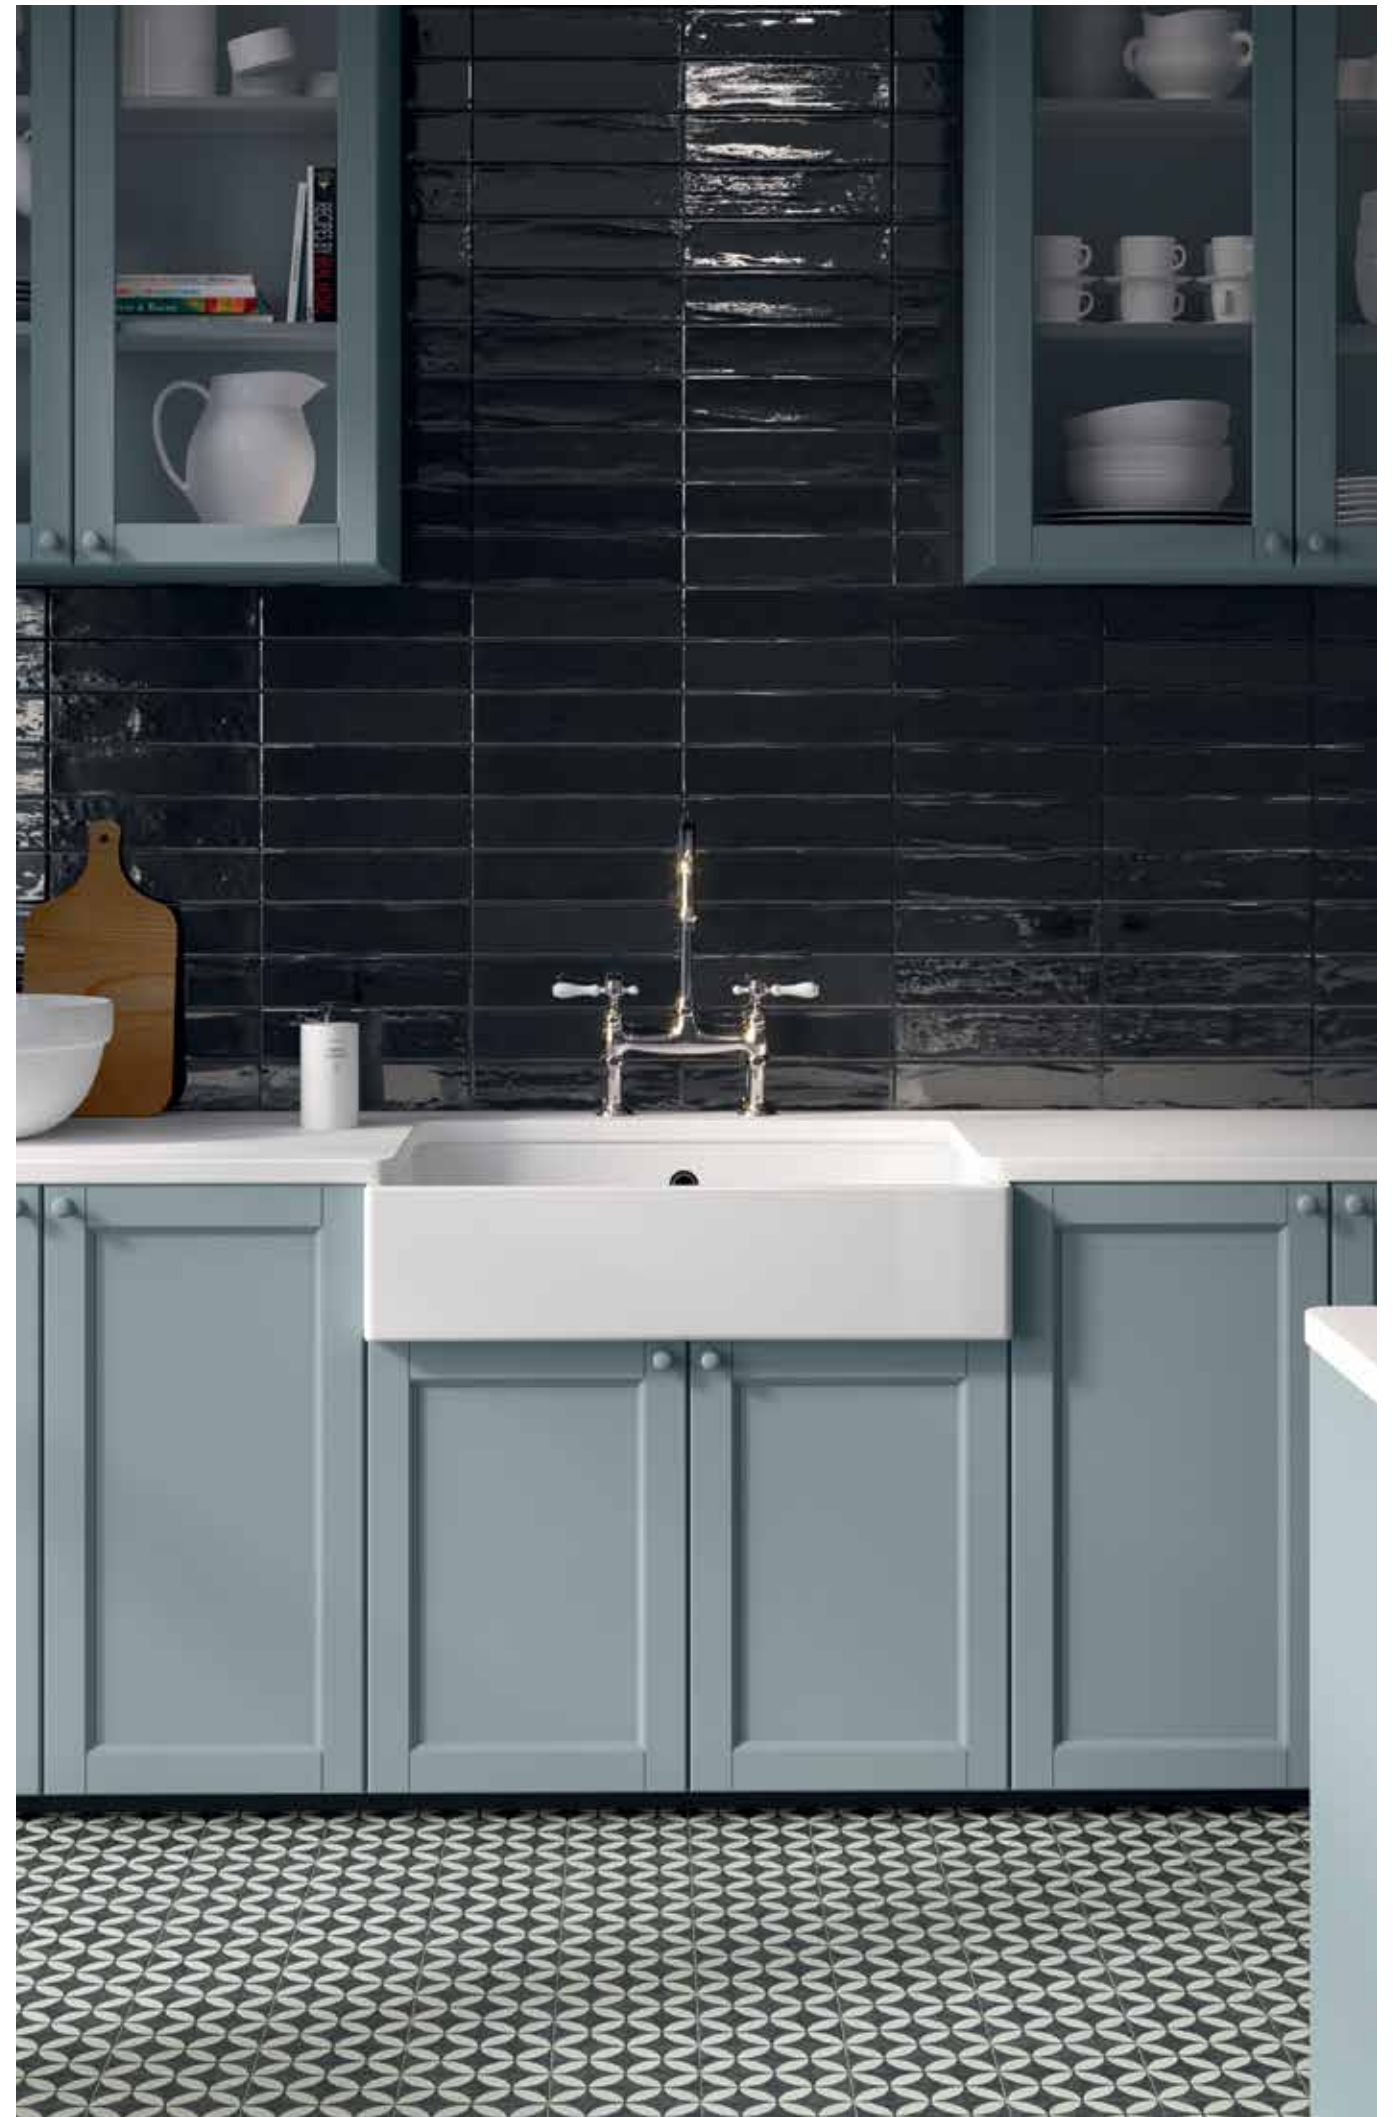

CR2179

אריח מרובע דגם אניה אקווה 15X15 ס"מ (1m2) CR2179

CR2180

אריח מרובע דגם אניה קואל 15X15 ס"מ (1m2) CR2180

*מכירת אריחים בקופסאות סגורות בלבד! מ"ר לקופסה מופיע בתיאור הפריט. המחיר הינו למ"ר

*מכירת אריחים בקופסאות סגורות בלבד! מ"ר לקופסה מופיע בתיאור הפריט. המחיר הינו למ"ר