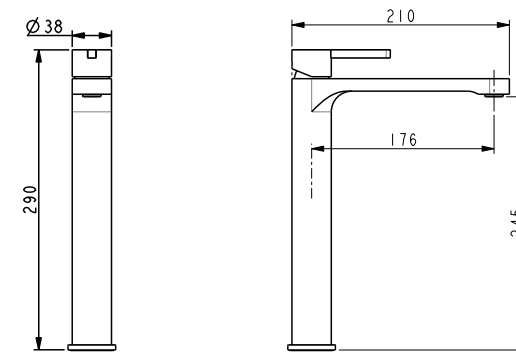

ברז פרח קבוע גבוה BM5251