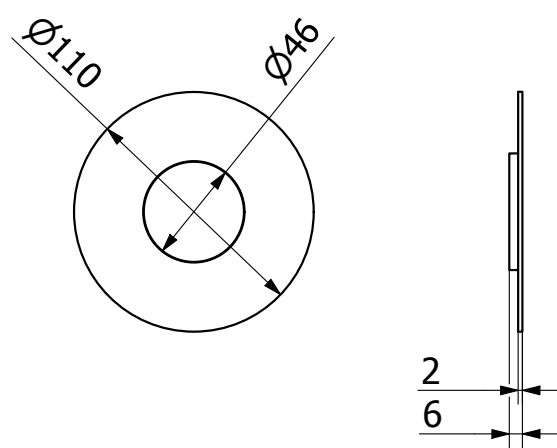

SP1141

SP1140

	פלטה קוטר 110 מ"מ שחור	SP1142
	פלטה קוטר 110 מ"מ גרפיט	SP1143
	פלטה קוטר 110 מ"מ זהב מט	SP1144
	פלטה קוטר 110 מ"מ כרום	SP1145
	פלטה קוטר 110 מ"מ כרום מוברש	SP1146

	פלטה קוטר 170 מ"מ שחור	SP1137
	פלטה קוטר 170 מ"מ גרפיט	SP1138
	פלטה קוטר 170 מ"מ זהב מט	SP1139
	פלטה קוטר 170 מ"מ כרום	SP1140
	פלטה קוטר 170 מ"מ כרום מוברש	SP1141