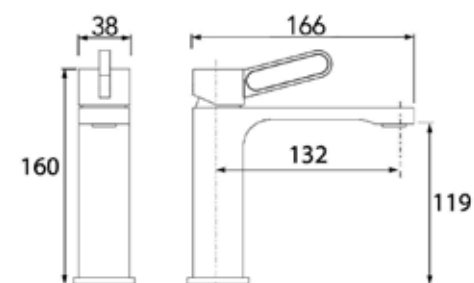

ברז פרח קבוע גבוה BM5266