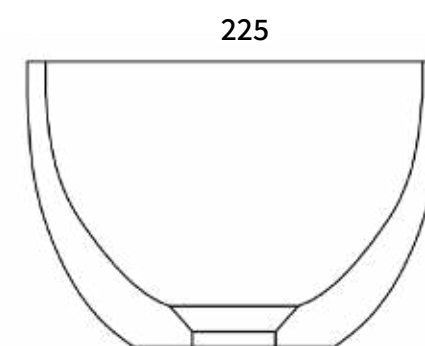

SB1066 כיוור עגול מונח בטון C1
SB1073 מדף מתחת לתליית כיוור 420X250X50

SB1067 כיוור עגול מונח אבן חול שחורה
SB1073 מדף מתחת לתליית כיוור 420X250X50

SB1068 כיוור עגול מונח אבן חול לבנה
SB1073 מדף מתחת לתליית כיוור 420X250X50

SB1069 כיוור עגול מונח בטון D1
SB1073 מדף מתחת לתליית כיוור 420X250X50

155