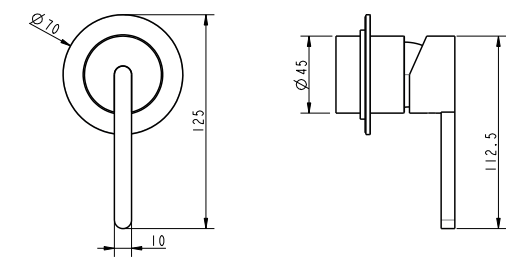

סוללת אמבטיה קומפלט BM5249

ברזי אמבטיה

ברזי אמבטיה

	ברז קיר נסתר קומפלט	BM5252
	פיה לברז קיר נסתר	BM5064
	פלטה + ידית FLOW STICK לאינטרפון 3 דרך	BM5255
	גוף טאורמה לאינטרפון 3 דרך כרום	BM5123

ברז פרח קבוע נמוך BM5250