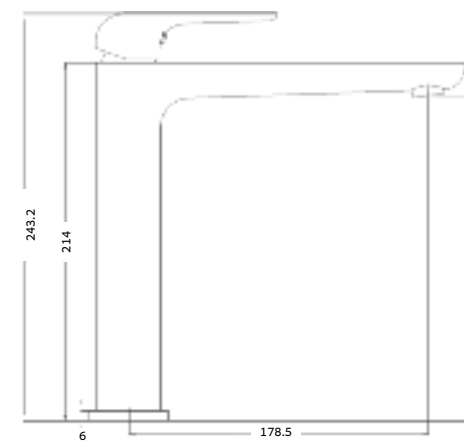

ברז פרח קבוע גבוה BM4023