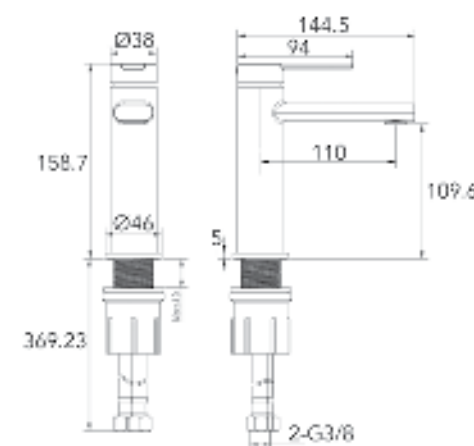

אינטרפוף 3 דרך קומפלט	BM5149
	פלטה + ידית B16 לאינטרפוף 3 דרך	BM5200
	גוף טאורמה לאינטרפוף 3 דרך זהב מט	BM5146