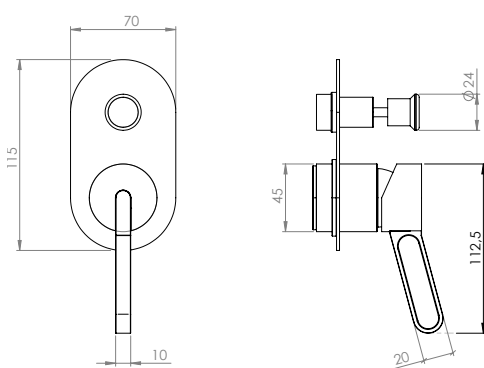

אינטרפוך 4 דרך קומפלט	BM5262
	פלטה + ידית FLOW OPEN לאינטרפוך 4 דרך	BM5264
	גוף טאורמה לאינטרפוך 4 דרך שחור מט	BM5128