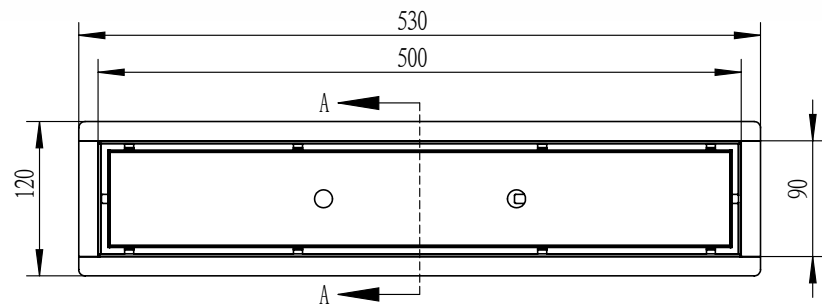

	תעלת ניקוז אורך 600 מ"מ נירוסטה	SD6006
	תעלת ניקוז אורך 800 מ"מ נירוסטה	SD6007
	תעלת ניקוז אורך 600 מ"מ שחור מט	SD6011

	תעלת ניקוז 70x70x600 מ"מ נירוסטה	SD6001
	תעלת ניקוז 70x70x800 מ"מ נירוסטה	SD6002
	תעלת ניקוז 70x70x600 מ"מ שחור מט	SD6005