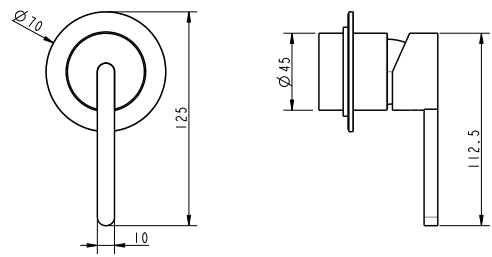

ברז פרח קבוע גבוה BM5057

	אינטרפון 4 דרך קומפלט	BM5059
	פלטה + ידית FLOW STICK לאינטרפון 4 דרך	BM5232
	גוף טאורמה לאינטרפון 4 דרך שחור מט	BM5128

סוללת אמבטיה קומפלט BM5233

	ברז קיר נסתר קומפלט	BM5236
	פיה לברז קיר נסתר	BM5015
	פלטה + ידיית FLOW STICK לאינטרפוף 3 דרך	BM5239
	גוף טאורמה לאינטרפוף 3 דרך שחור מט	BM5125