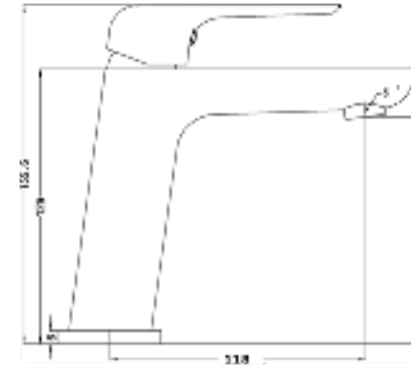

אינטרפוז 4 דרך קומפלט BM4032

ברז פרח קבוע גבוה BM4020

ברז פרח קבוע גבוה BM4023

ברז פרח גבוה פיה מסתובבת BM4026

ברז פרח קבוע נמוך BM4018

ברז פרח קבוע גבוה BM4021

ברז פרח גבוה פיה מסתובבת BM4024

ברז קיר נסתר 2 חלקים קומפלט BM4033