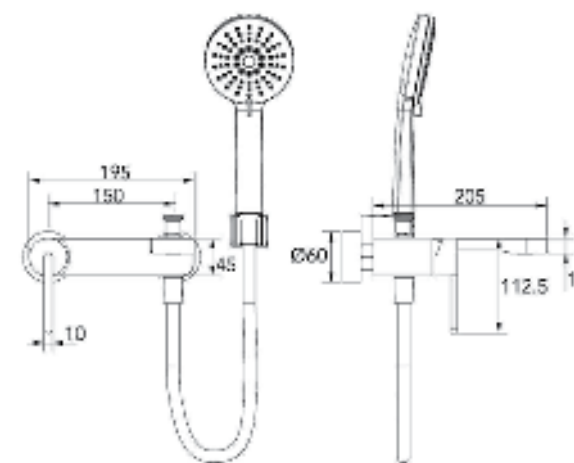

ברז פרח קבוע נמוך BM5242

	אינטרפון 3 דרך קומפלט	BM5245
	פלטה + ידית FLOW STICK לאינטרפון 3 דרך	BM5247
	גוף טאורמה לאינטרפון 3 דרך כרום	BM5123

ברז פרח קבוע גבוה BM5243

	אינטרפון 4 דרך קומפלט	BM5246
	פלטה + ידית FLOW STICK לאינטרפון 4 דרך	BM5248
	גוף טאורמה לאינטרפון 4 דרך כרום	BM5126

סוללת אמבטיה קומפלט BM5249

ברזי אמבטיה

ברזי אמבטיה

	ברז קיר נסתר קומפלט	BM5252
	פיה לברז קיר נסתר	BM5064
	פלטה + ידית FLOW STICK לאינטרפון 3 דרך	BM5255
	גוף טאורמה לאינטרפון 3 דרך כרום	BM5123

ברז פרח קבוע נמוך BM5250

	אינטרפון 3 דרך קומפלט	BM5253
	פלטה + ידית FLOW STICK לאינטרפון 3 דרך	BM5255
	גוף טאורמה לאינטרפון 3 דרך כרום	BM5123

ברז פרח קבוע גבוה BM5251

	אינטרפון 4 דרך קומפלט	BM5254
	פלטה + ידית FLOW STICK לאינטרפון 4 דרך	BM5256
	גוף טאורמה לאינטרפון 4 דרך כרום	BM5126