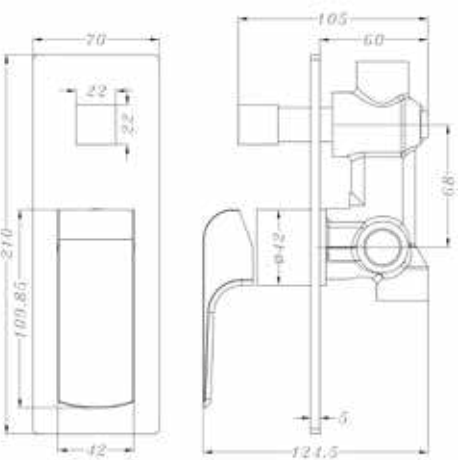

ברז קיר נסתר 2 חלקים קומפלט BM4034

אינטרפּוֹץ 3 דרך קומפלט BM4028