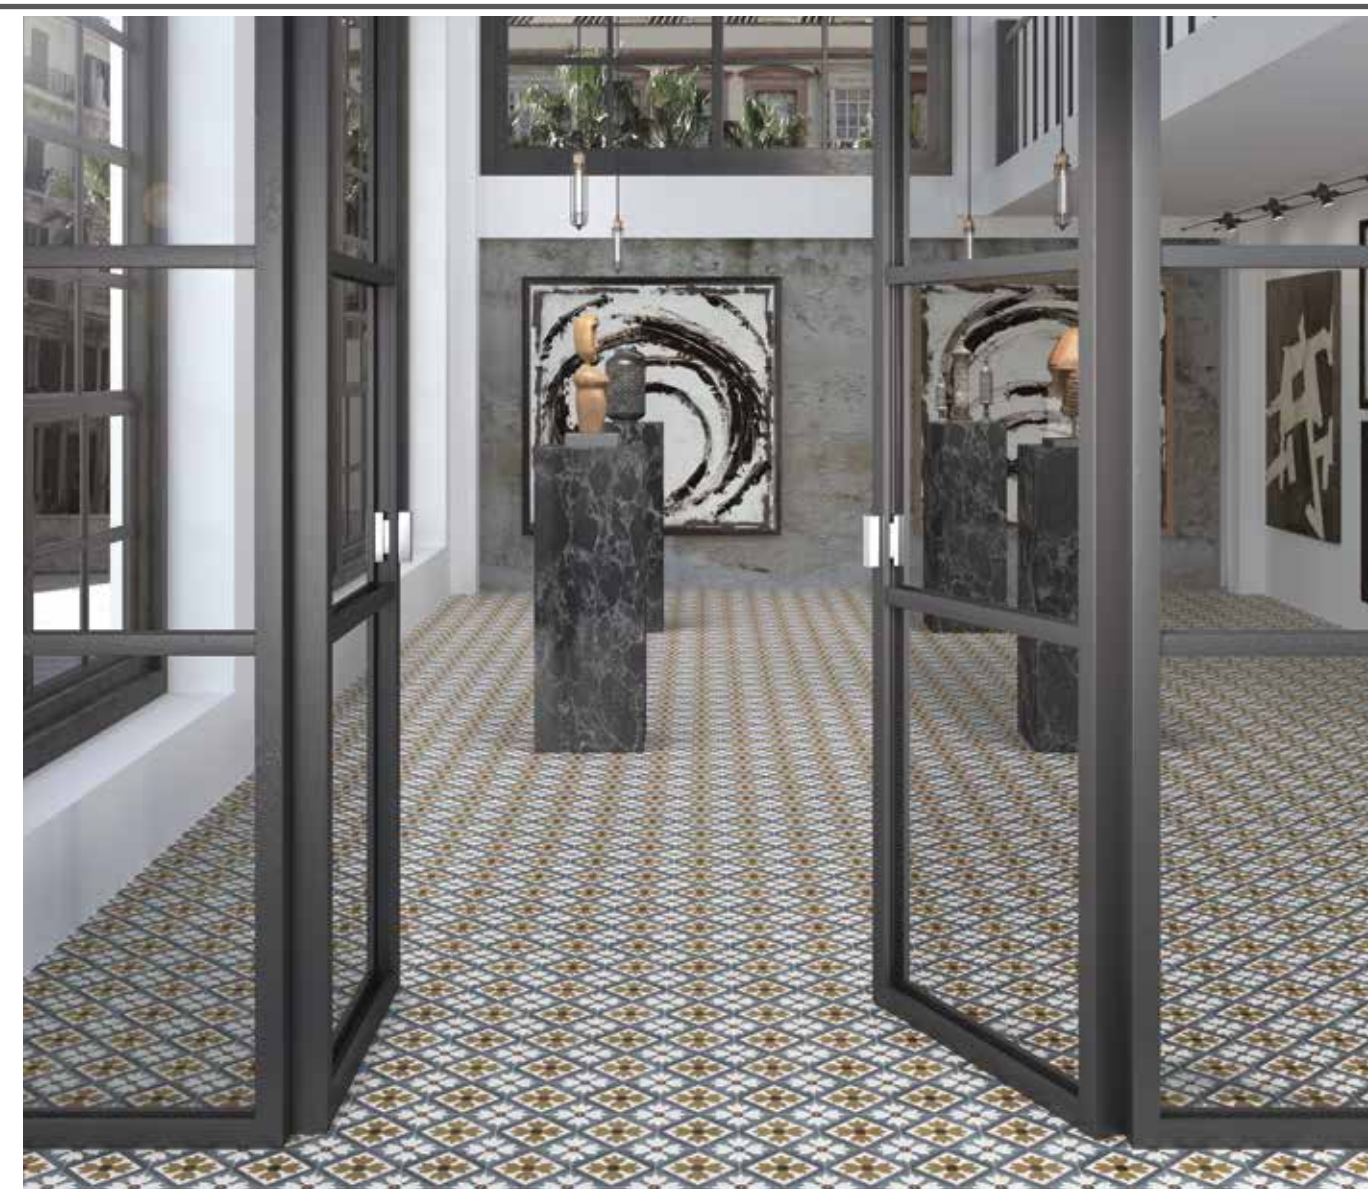

	אריח מרובע דגם פלור אפור 15X15 ס"מ (0.495m ²)	CR2029
	אריח מרובע דגם לאורה 15X15 ס"מ (0.495m ²)	CR2030

*מכירת אריחים בקופסאות סגורות בלבד! מ"ר לקופסה מופיע בתיאור הפריט. המחיר הינו למ"ר

P M R10 V2

CR2034 אריח מרובע דגם מאבל 15X15 ס"מ (0.495m²)
*מכירת אריחים בקופסאות סגורות בלבד! מ"ר לקופסה מופיע בתיאור הפריט. המחיר הינו למ"ר