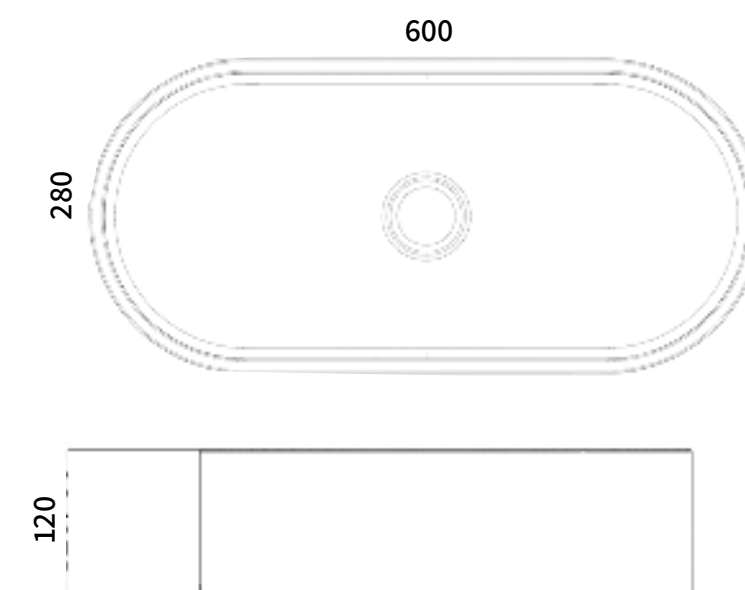

SB1030 כיוור אובלי בטון