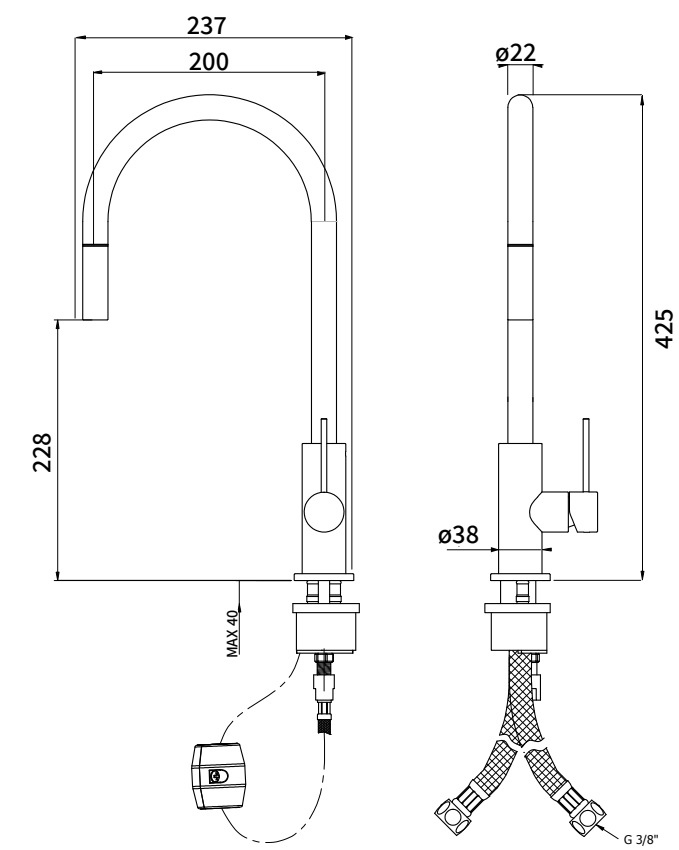

KM7029

PVD

ברז נשלף מצב זרימה 1 PVD | מיוצר מנירוסטה SS316
צבעים: נירוסטה / זהב / רוז גולד / גרפיט

	KM7027	ברז נשלף למטבח LIAN נירוסטה
	KM7028	ברז נשלף למטבח LIAN זהב
	KM7029	ברז נשלף למטבח LIAN רוז גולד
	KM7031	ברז נשלף למטבח LIAN גרפיט