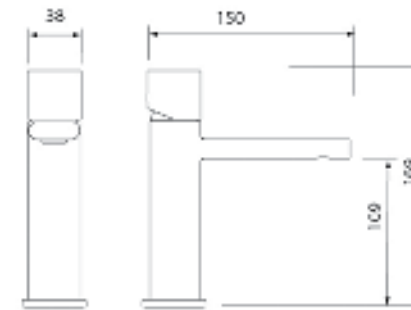

ברז קיר נסתר קומפלט	BM5046
	פיה לברז קיר נסתר	BM5112
	פלטה + ידית B16 בטון לאינטרפוף 3 דרך	BM5218
	גוף טאורמה לאינטרפוף 3 דרך שחור מט	BM5125

ברזי אמבטיה

	אינטרפוף 3 דרך קומפלט	BM5003
	פלטה + ידית B16 בטון לאינטרפוף 3 דרך	BM5218
	גוף טאורמה לאינטרפוף 3 דרך שחור מט	BM5125

	אינטרפוף 4 דרך קומפלט	BM5004
	פלטה + ידית B16 בטון לאינטרפוף 4 דרך	BM5219
	גוף טאורמה לאינטרפוף 4 דרך שחור מט	BM5128