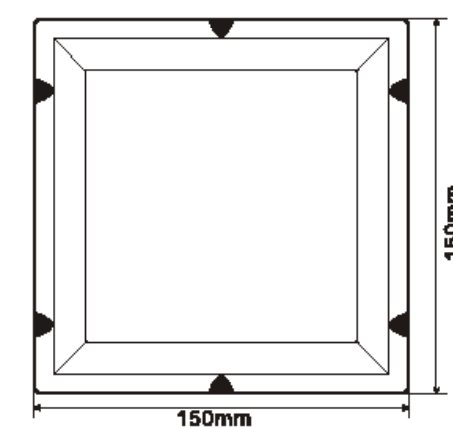

תעלות ניקוז

תעלת ניקוז נירוסטה מרובעת 150X150 מ"מ
צבעים: נירוסטה / שחור מט

	תעלת ניקוז 150X150 מ"מ נירוסטה	SD6008
	תעלת ניקוז 150X150 מ"מ שחור מט	SD6009