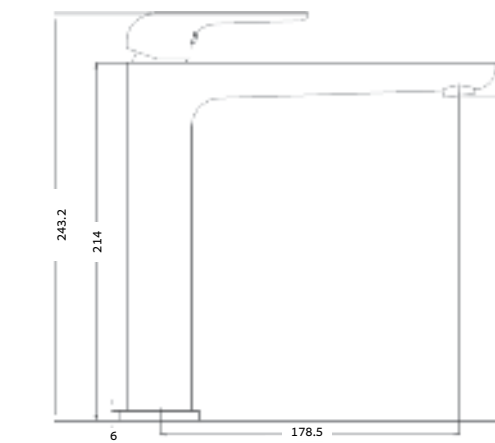

ברז פרח קבוע גבוה BM4022