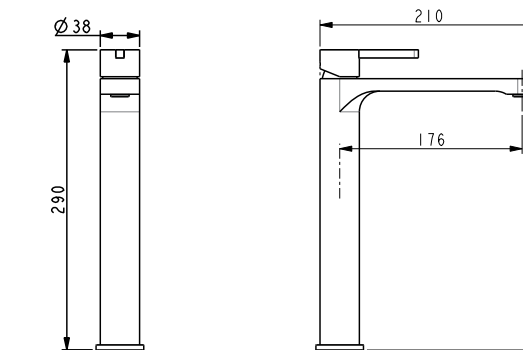

ברז פרח קבוע גבוה BM5243