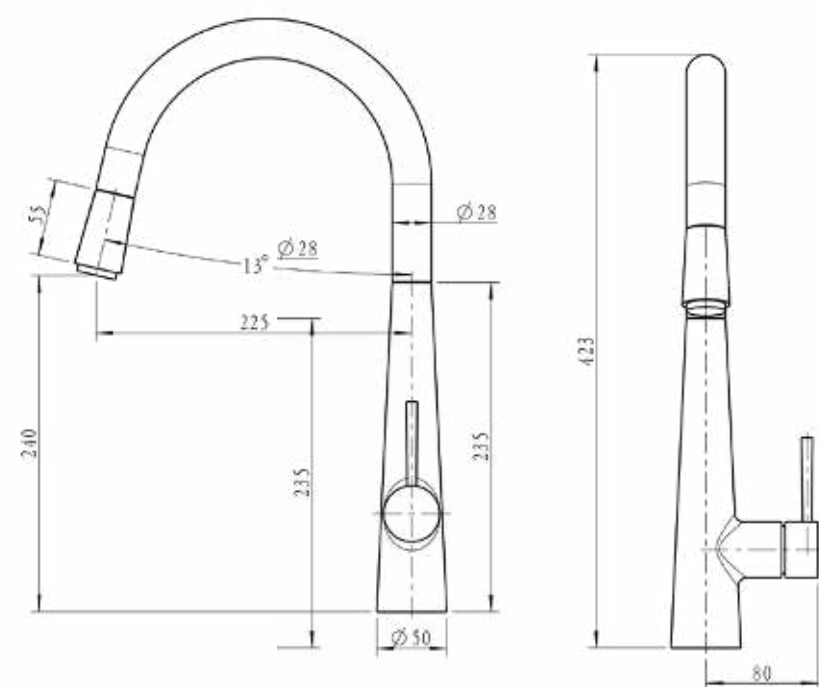

KM7019 ברז נשלף X CONIC כרום
KM7032 ברז נשלף X CONIC שחור מט