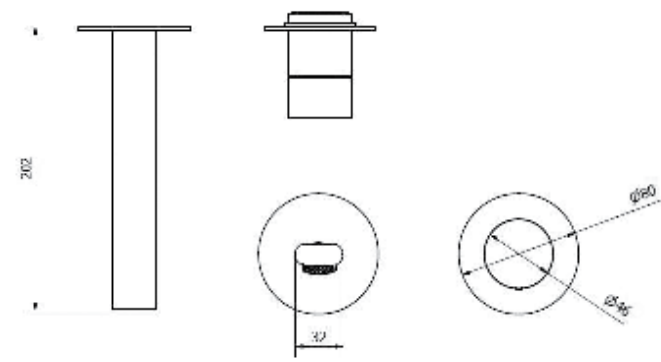

ברז קיר נסתר קומפלט	BM5047
	פיה לברז קיר נסתר	BM5112
	פלטה + ידית B16 עץ לאינטרפוף 3 דרך	BM5222
	גוף טאורמה לאינטרפוף 3 דרך שחור מט	BM5125