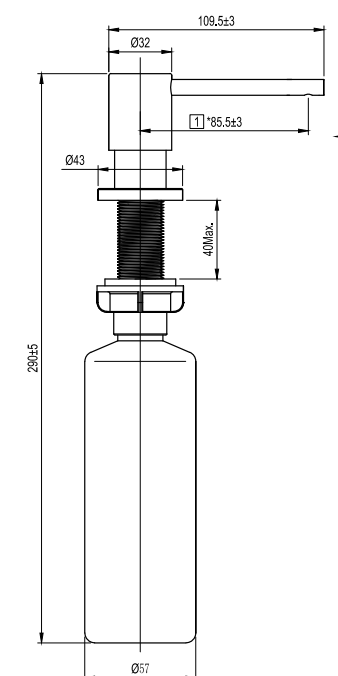

סבויייה לכיור מטבח רוז גולד SP1012
	סבויייה לכיור מטבח גרפיט SP1013

	סבויייה לכיור מטבח זהב מט SP1011