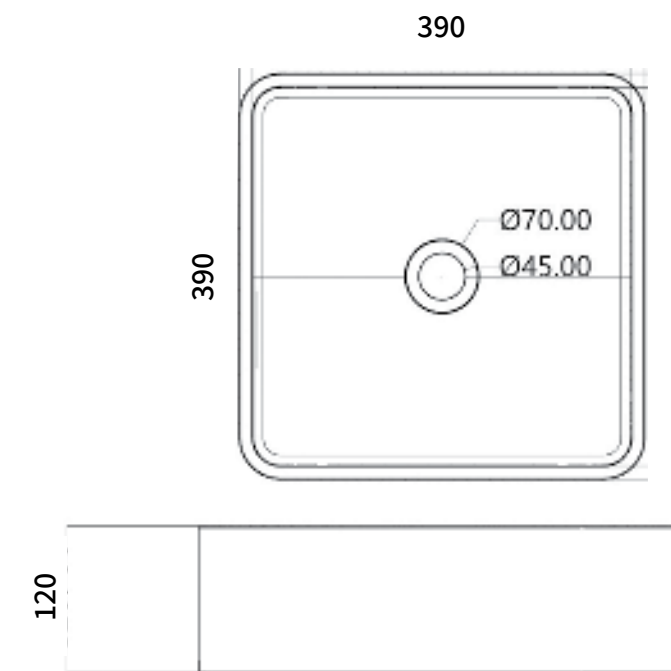

SB1014 כיוור מרובע 390X390X120 בטון

SB1015 כיוור מרובע 390X390X120 אבן חול שחורה

SB1016 כיוור מרובע 390X390X120 אבן חול לבנה