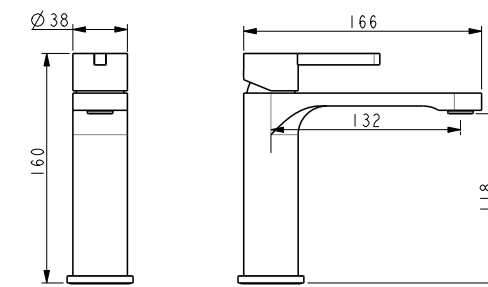

ברזי אמבטיה

	ברז קיר נסתר קומפלט	BM5060
	פיה לברז קיר נסתר	BM5015
	פלטה + ידית FLOW STICK לאינטרפון 3 דרך	BM5231
	גוף טאורמה לאינטרפון 3 דרך שחור מט	BM5125

ברז פרח קבוע נמוך BM5056

	אינטרפון 3 דרך קומפלט	BM5058
	פלטה + ידית FLOW STICK לאינטרפון 3 דרך	BM5231
	גוף טאורמה לאינטרפון 3 דרך שחור מט	BM5125