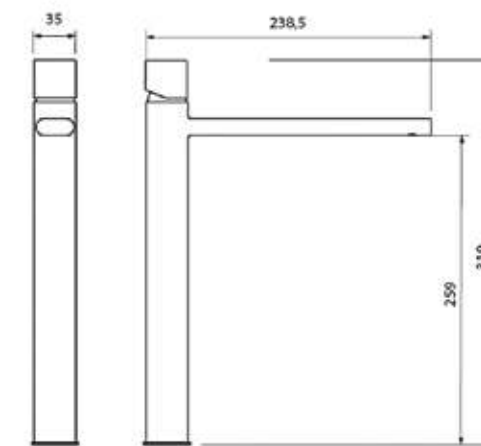

ברז פרז קבוע גבוה BM5027