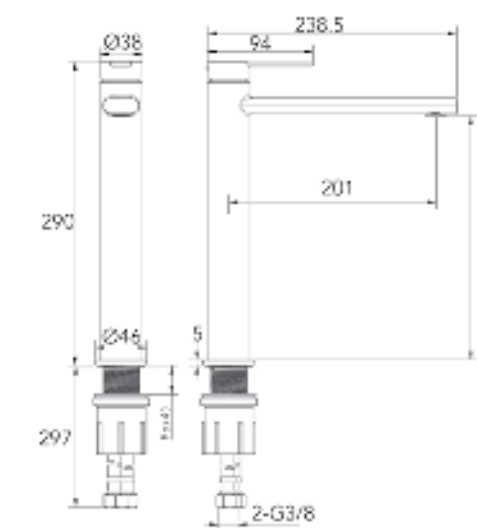

ברז קיר נסתר קומפלט	BM5053
	פיה לברז קיר נסתר	BM5136
	פלטה + ידית B16 לאינטרפון 3 דרך	BM5284
	גוף טאורמה לאינטרפון 3 דרך זהב מט	BM5146

	אינטרפון 3 דרך קומפלט	BM5052
	פלטה + ידית B16 לאינטרפון 3 דרך	BM5284
	גוף טאורמה לאינטרפון 3 דרך זהב מט	BM5146

ברז פרח קבוע נמוך BM5230

	אינטרפון 4 דרך קומפלט	BM5228
	פלטה + ידית B16 לאינטרפון 4 דרך	BM5285
	גוף טאורמה לאינטרפון 4 דרך זהב מט	BM5145