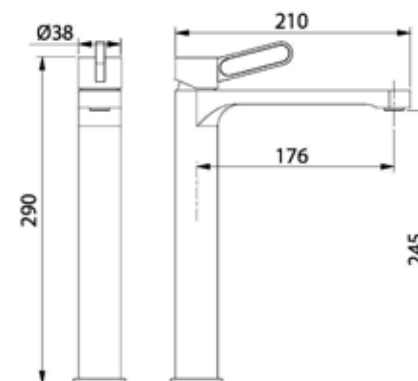

ברז פרח קבוע גבוה BM5267