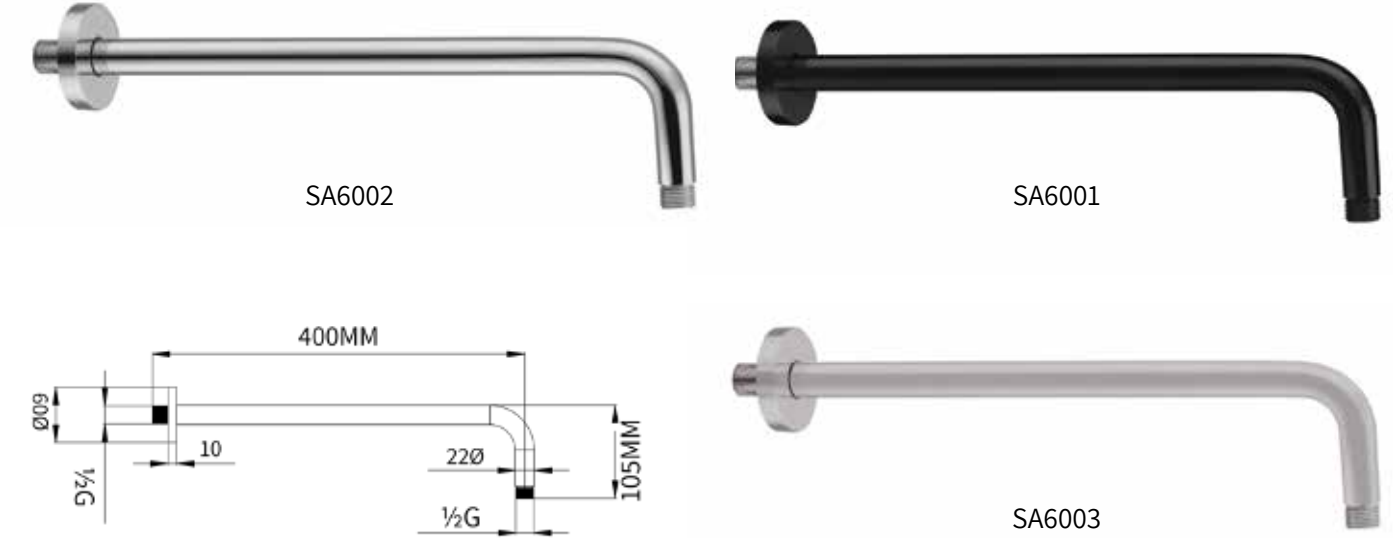

זרוע קיר עגולה 400 מ"מ
צבעים: שחור מט / כרום / כרום מוברש

זרוע קיר עגולה מתקרה 200 מ"מ
צבעים: כרום / כרום מוברש / כרום מוברש / שחור מט / גרפיט