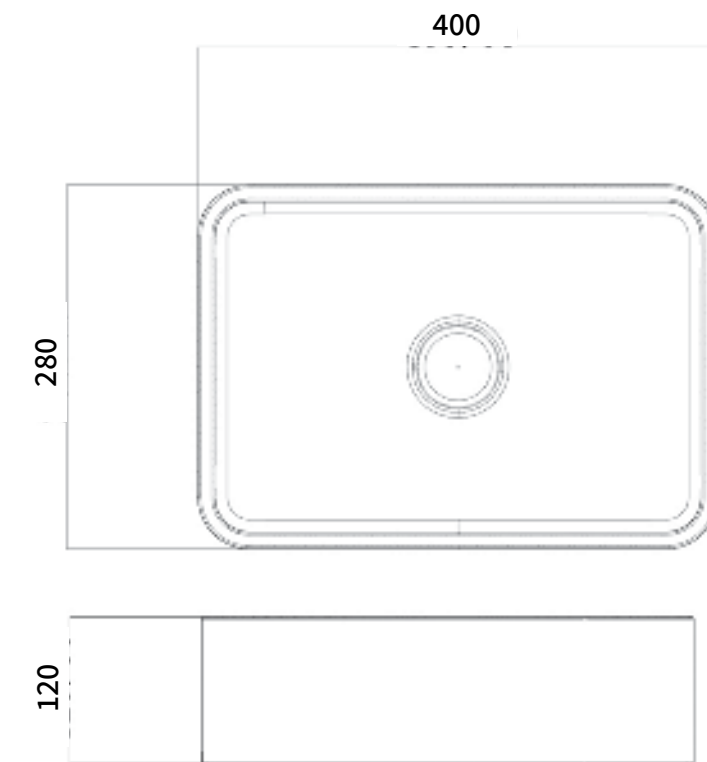

SB1027 כיוור מלבני בטון

SB1076 כיוור מלבני בטון D1