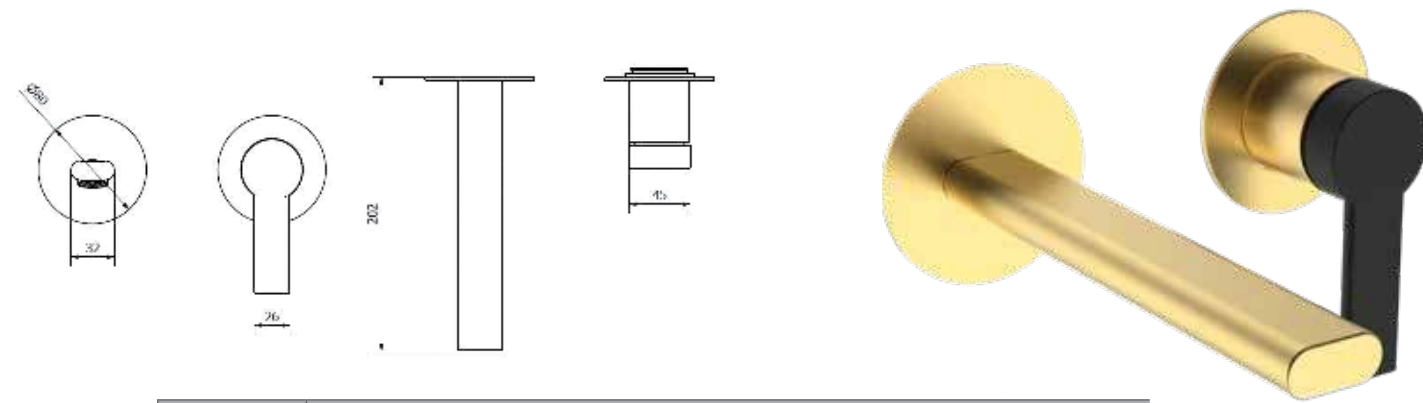

ברז קיר נסתר קומפלט	BM5053
	פיה לברז קיר נסתר	BM5136
	פלטה + ידית B16 לאינטרפון 3 דרך	BM5284
	גוף טאורמה לאינטרפון 3 דרך זהב מט	BM5146