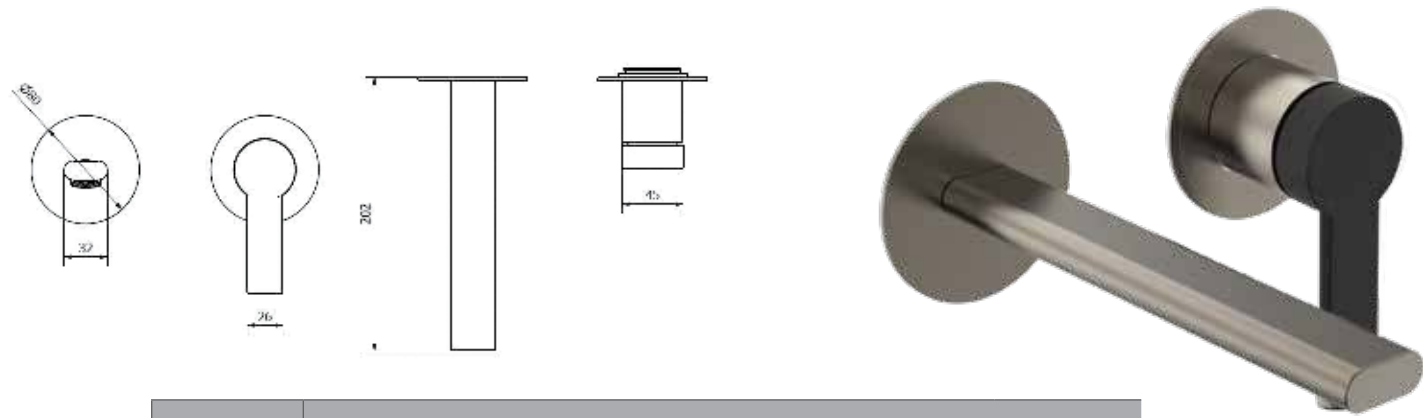

קיר נסתר גרפיט קומפלט	BM5189
	פיה לברז קיר נסתר	BM5175
	פלטה + ידית B16 לאינטרפוף 3 דרך	BM5210
	גוף טאורמה לאינטרפוף 3 דרך גרפיט	BM5190