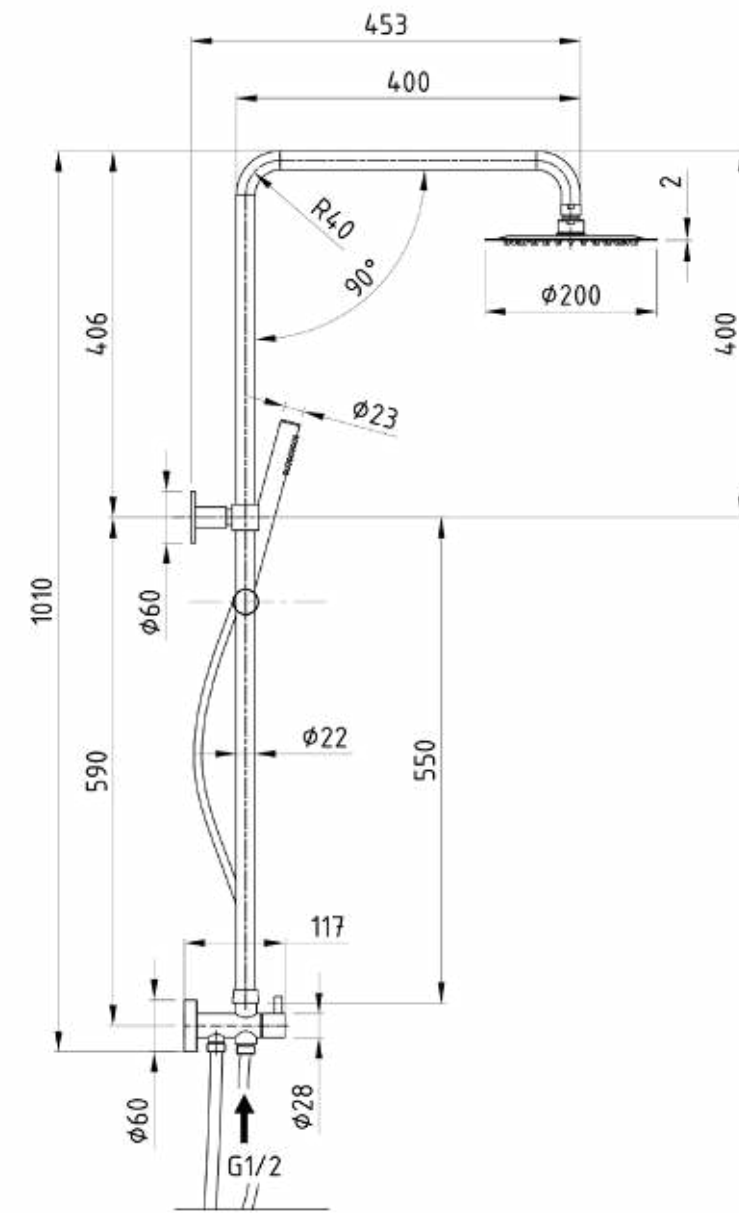

SC3005

	מוט MINIMAL ROUND שחור מט SC3006
	מוט MINIMAL ROUND כרום מוברש SC3007
	מוט MINIMAL ROUND זהב מט SC3016

	מוט MINIMAL ROUND כרום SC3005