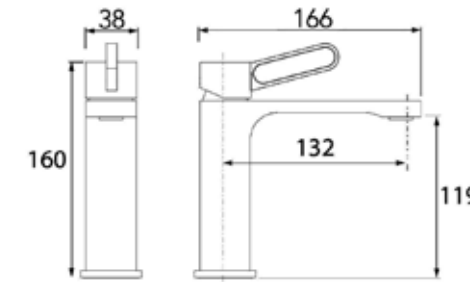

ברז פרח קבוע נמוך BM5274