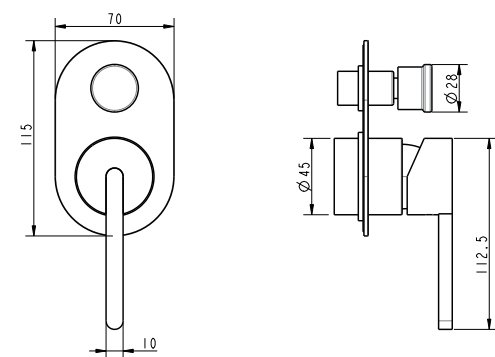

אינטרפון 4 דרך קומפלט	BM5254
	פלטה + ידית FLOW STICK לאינטרפון 4 דרך	BM5256
	גוף טאורמה לאינטרפון 4 דרך כרום	BM5126