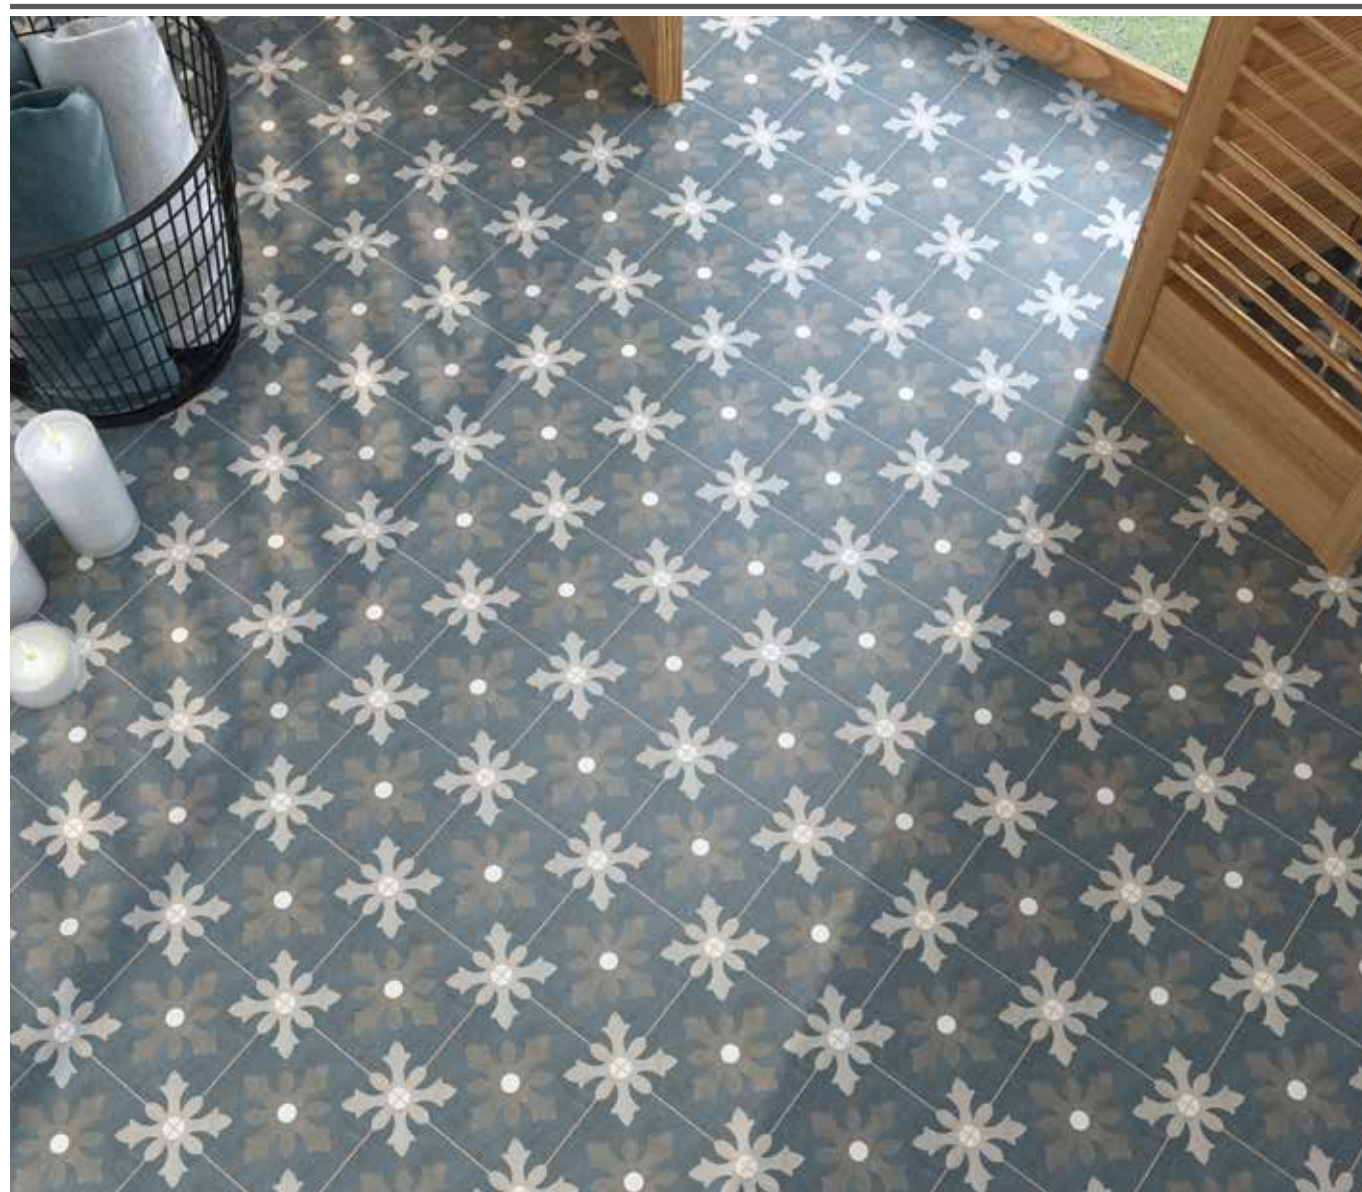

סדרת GRUNGE

PB B V4

CR2001

CR2002

CR2001 אריח מלבני דגם גרנג' איירון 7.5X30 ס"מ (0.45m²)

CR2002 אריח מלבני דגם גרנג' אוקסיד 7.5X30 ס"מ (0.45m²)

*מכירת אריחים בקופסאות סגורות בלבד! מ"ר לקופסה מופיע בתיאור הפריט. המחיר הינו למ"ר