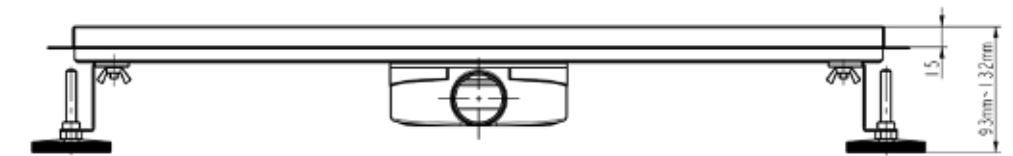

תעלת ניקוז 70x70x600 מ"מ נירוסטה	SD6001
	תעלת ניקוז 70x70x800 מ"מ נירוסטה	SD6002
	תעלת ניקוז 70x70x600 מ"מ שחור מט	SD6005