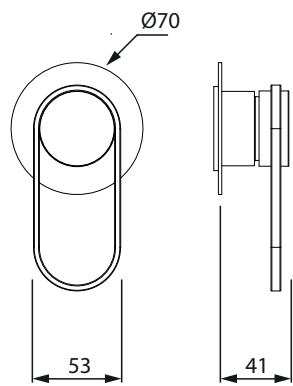

ברז פרח קבוע גבוה BM5024

	ברז קיר נסתר קומפלט	BM5048
	פיה לברז קיר נסתר	BM5113
	פלטה + ידית B16 לאינטרפוף 3 דרך	BM5206
	גוף טאורמה לאינטרפוף 3 דרך כרום	BM5123

ברזי אמבטיה

	אינטרפוף 3 דרך קומפלט	BM5035
	פלטה + ידית B16 לאינטרפוף 3 דרך	BM5206
	גוף טאורמה לאינטרפוף 3 דרך כרום	BM5123

ברז פרח קבוע נמוך BM5022

	אינטרפוף 4 דרך קומפלט	BM5041
	פלטה + ידית B16 לאינטרפוף 4 דרך	BM5207
	גוף טאורמה לאינטרפוף 4 דרך כרום	BM5126

ברז פרח קבוע גבוה BM5029

	ברז קיר נסתר קומפלט	BM5199
	פיה לברז קיר נסתר	BM5136
	פלטה + ידית OPEN לאינטרפוך 3 דרך	BM5282
	גוף טאורמה לאינטרפוך 3 דרך זהב מט	BM5146