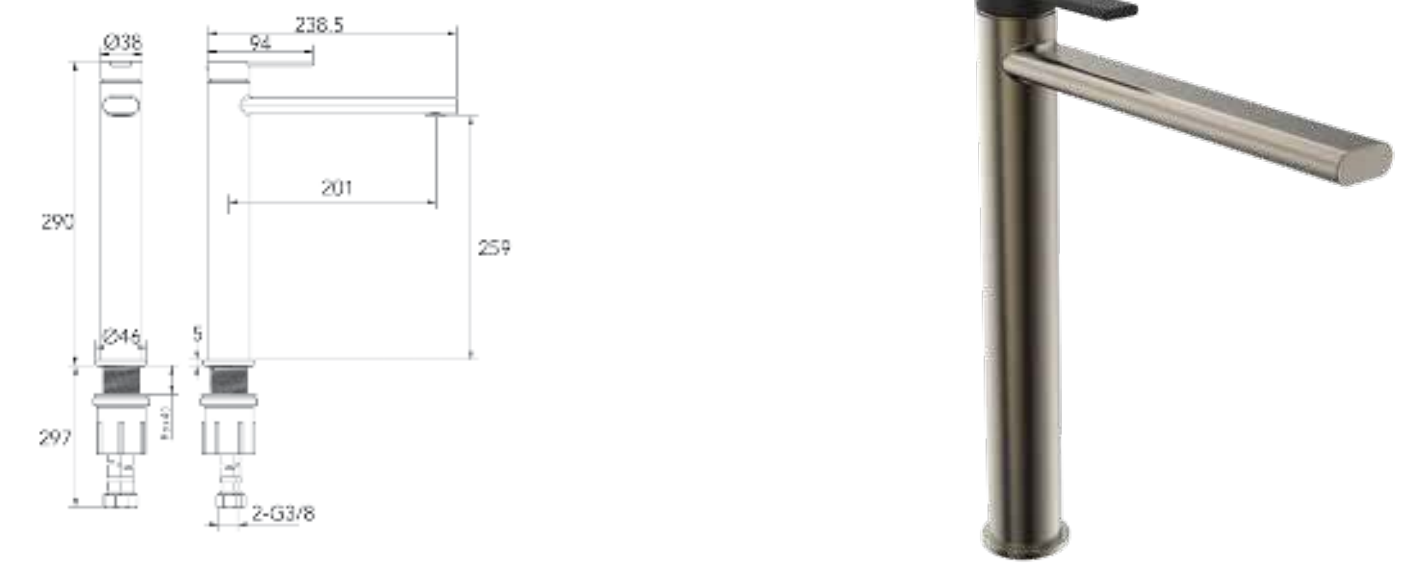

ברז פרח קבוע גבוה BM5183