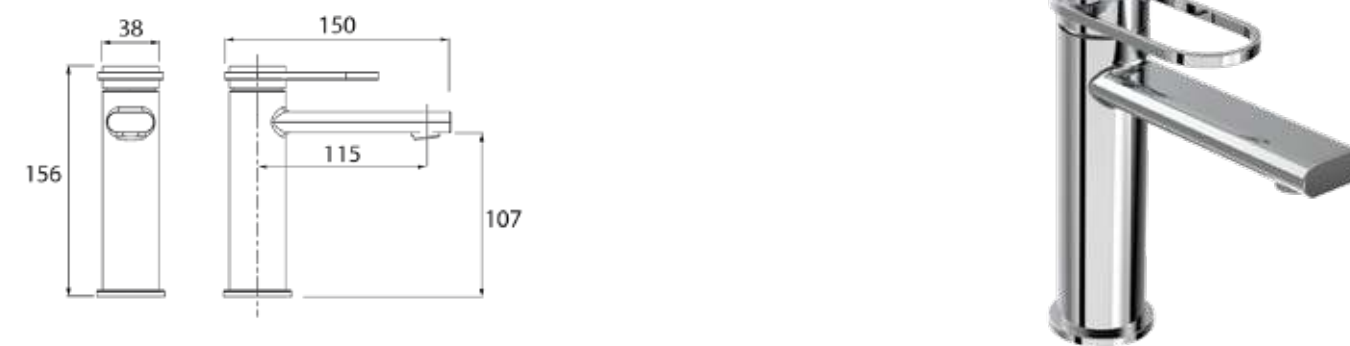

ברז פרח קבוע נמוך BM5157

ברז פרח קבוע גבוה BM5158

	ברז קיר נסתר קומפלט	BM5156
	פיה לברז קיר נסתר	BM5113
	פלטה + ידית OPEN לאינטרפוף 3 דרך	BM5212
	גוף טאורמה לאינטרפוף 3 דרך כרום	BM5123

	אינטרפוף 3 דרך קומפלט	BM5154
	פלטה + ידית OPEN לאינטרפוף 3 דרך	BM5212
	גוף טאורמה לאינטרפוף 3 דרך כרום	BM5123