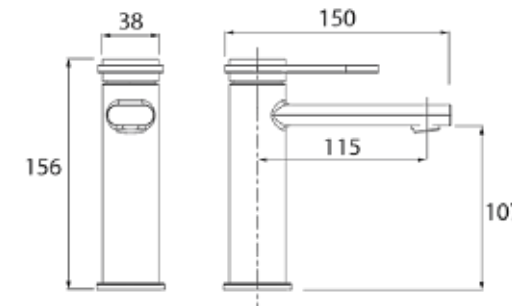

ברז קיר נסתר קומפלט	BM5166
	פיה לברז קיר נסתר	BM5112
	פלטה + ידית OPEN לאינטרפוך 3 דרך	BM5216
	גוף טאורמה לאינטרפוך 3 דרך שחור מט	BM5125

	אינטרפוך 3 דרך קומפלט	BM5164
	פלטה + ידית OPEN לאינטרפוך 3 דרך	BM5216
	גוף טאורמה לאינטרפוך 3 דרך שחור מט	BM5125

	אינטרפוך 4 דרך קומפלט	BM5165
	פלטה + ידית OPEN לאינטרפוך 4 דרך	BM5217
	גוף טאורמה לאינטרפוך 4 דרך שחור מט	BM5128