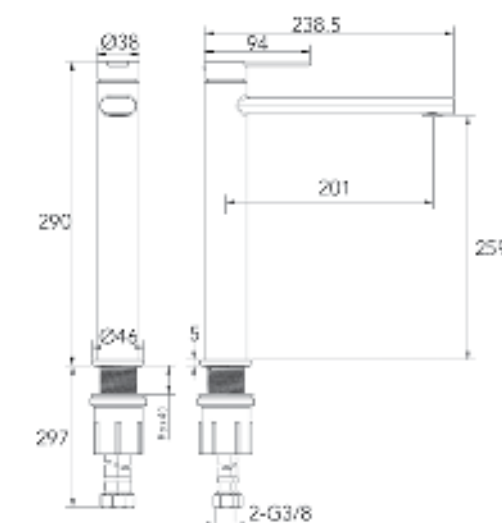

ברז פרח קבוע נמוך BM5147