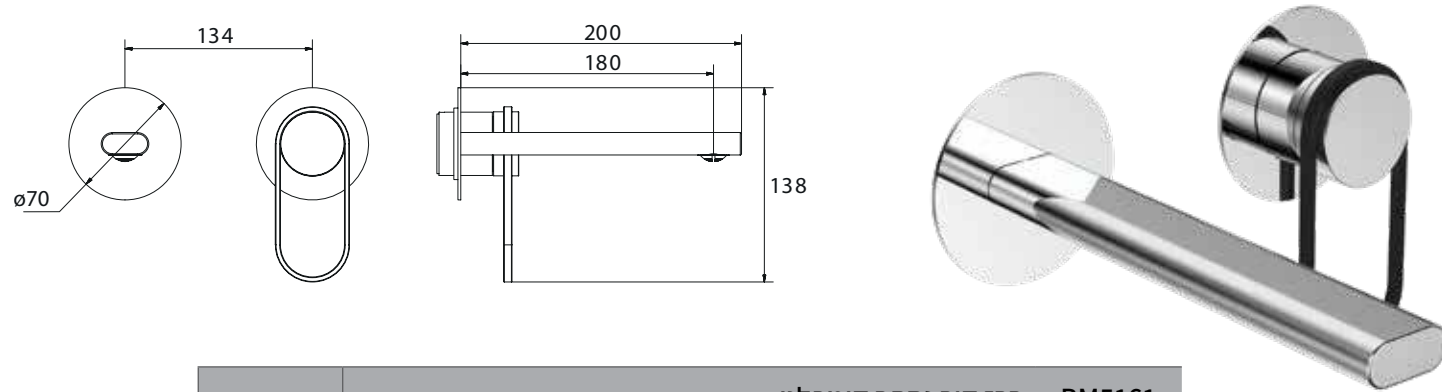

ברז קיר נסתר קומפלט	BM5161
	פיה לברז קיר נסתר	BM5113
	פלטה + ידית OPEN לאינטרפוף 3 דרך	BM5214
	גוף טאורמה לאינטרפוף 3 דרך כרום	BM5123