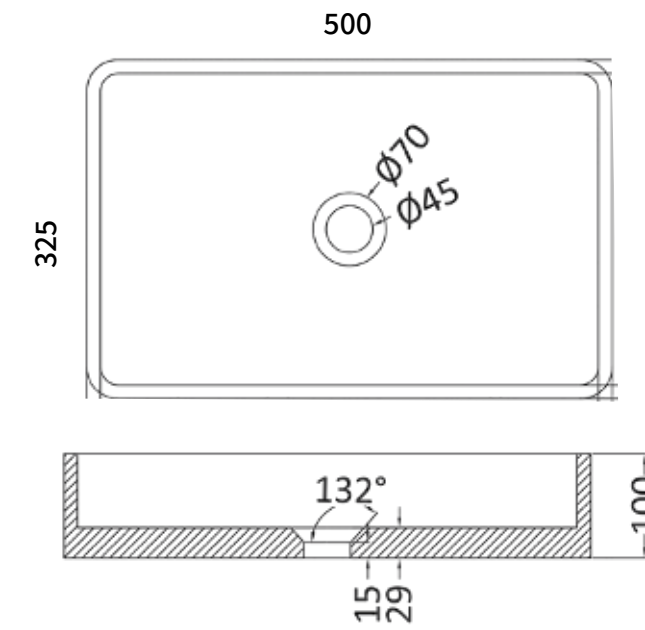

SB1004 כיוור מלבני בטון