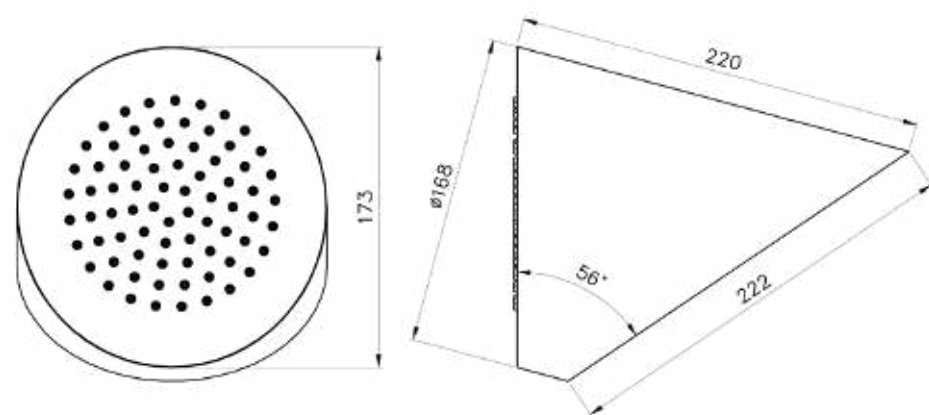

ראש מקלחת מרובע ULTRASLIM 400 מ"מ
צבעים: כרום

SH2029

	ראש מקלחת מרובע	SH2029
--	-----------------	--------

ראש מקלחת מרובע ULTRASLIM 250 מ"מ
צבעים: כרום

SH2030

	ראש מקלחת מרובע	SH2030
--	-----------------	--------