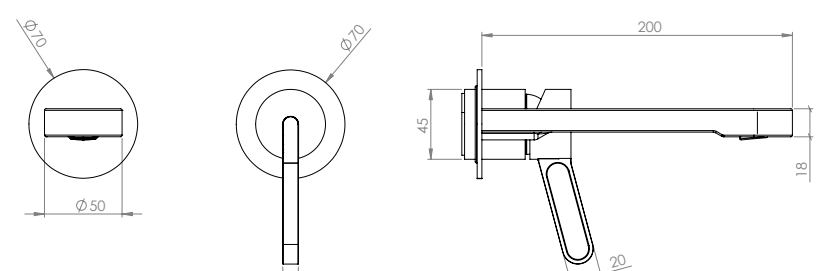

ברז קיר נסתר קומפלט	BM5260
	פיה לברז קיר נסתר	BM5015
	פלטה + ידית FLOW OPEN לאינטרפוך 3 דרך	BM5263
	גוף טאורמה לאינטרפוך 3 דרך שחור מט	BM5125