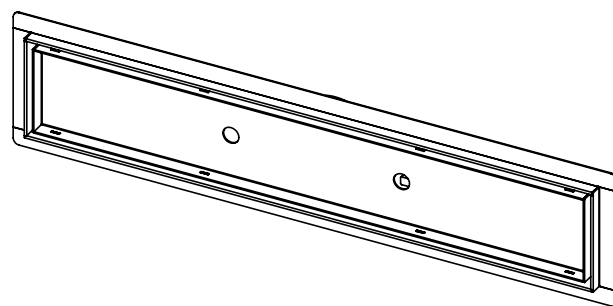

	תעלת ניקוז אורך 600 מ"מ נירוסטה	SD6006
	תעלת ניקוז אורך 800 מ"מ נירוסטה	SD6007
	תעלת ניקוז אורך 600 מ"מ שחור מט	SD6011

	תעלת ניקוז 70x70x600 מ"מ נירוסטה	SD6001
	תעלת ניקוז 70x70x800 מ"מ נירוסטה	SD6002
	תעלת ניקוז 70x70x600 מ"מ שחור מט	SD6005