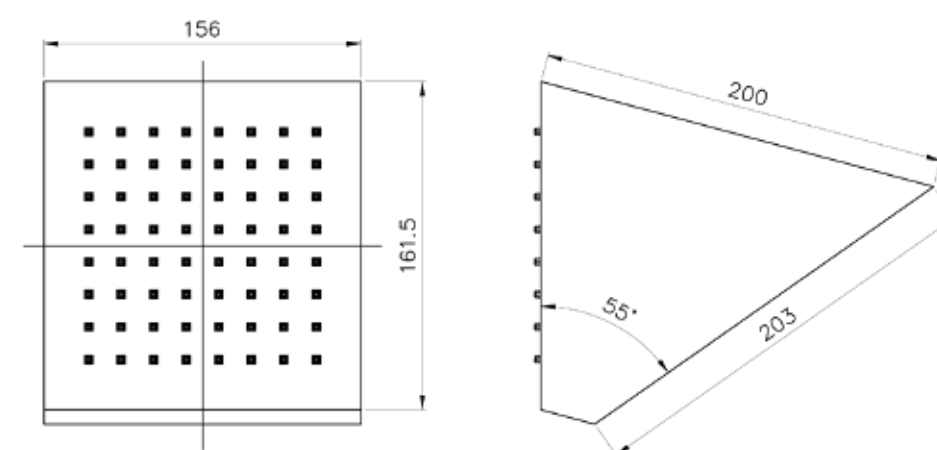

ראש מקלחת מרובע ULTRASLIM 400 מ"מ
צבעים: כרום

SH2029

	ראש מקלחת מרובע	SH2029
--	-----------------	--------

ראש מקלחת מרובע ULTRASLIM 250 מ"מ
צבעים: כרום

SH2030

	ראש מקלחת מרובע	SH2030
--	-----------------	--------