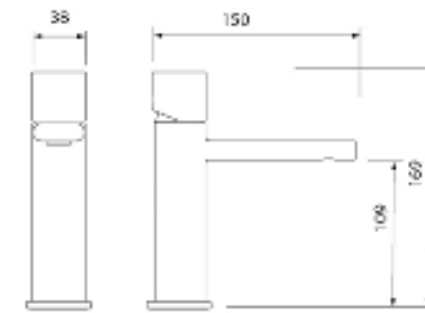

ברז פרז קבוע גבוה BM5027

	ברז קיר נסתר קומפלט	BM5044
	פיה לברז קיר נסתר	BM5111
	פלטה + ידיית B16 בטון לאינטרפוף 3 דרך	BM5220
	גוף טאורמה לאינטרפוף 3 דרך כרום מוברש	BM5124

ברזי אמבטיה

	אינטרפוף 3 דרך קומפלט	BM5032
	פלטה + ידיית B16 בטון לאינטרפוף 3 דרך	BM5220
	גוף טאורמה לאינטרפוף 3 דרך כרום מוברש	BM5124