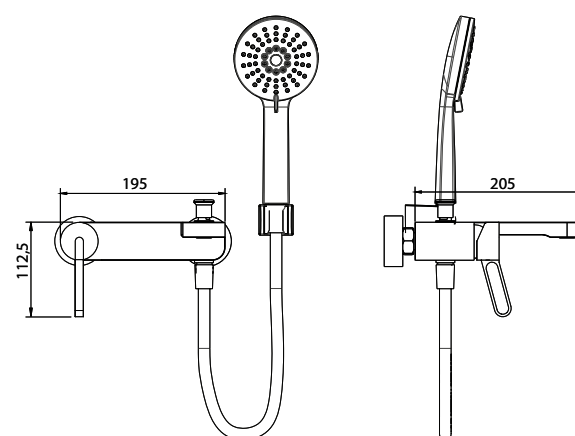

סוללת אמבטיה קומפלט BM5265