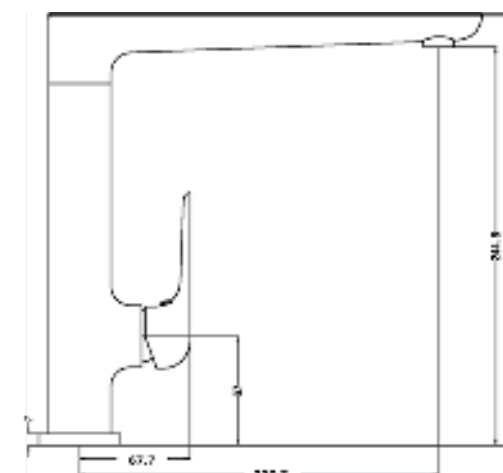

אינטרפוז 3 דרך קומפלט BM4029