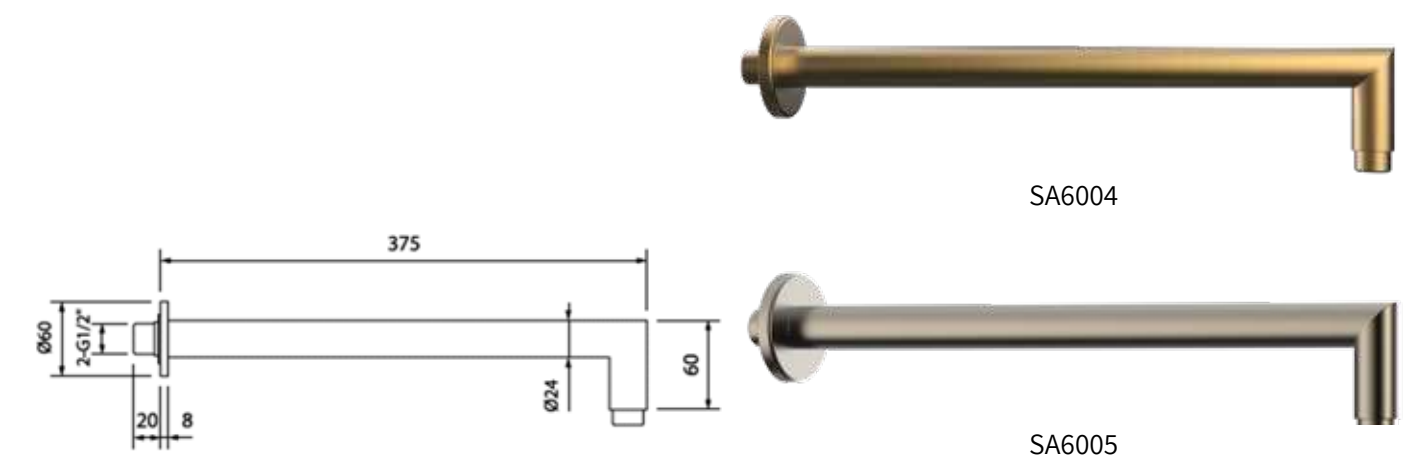

SA6001	זרוע קיר שחור מט
SA6002	זרוע קיר כרום
SA6003	זרוע קיר כרום מוברש

זרוע קיר עגולה 375 מ"מ
צבעים: זהב מט / גרפיט