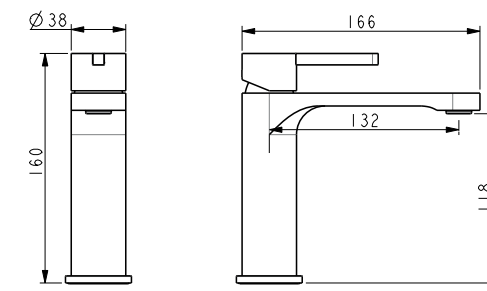

ברז פרח קבוע נמוך BM5250