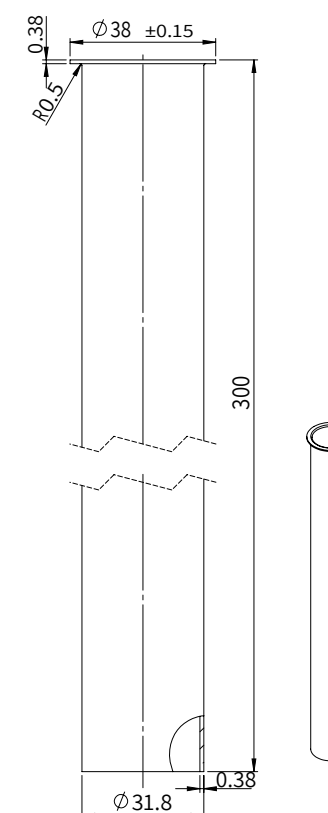

מאריכים לסיפון

מאריך 300 מ"מ לסיפון עגול 1 1/4" צבעים: כרום / שחור מט / זהב מט / כרום מוברש / גרפיט

	מאריך לסיפון כרום	SP1042
	מאריך לסיפון שחור מט	SP1043
	מאריך לסיפון זהב מט	SP1044
	מאריך לסיפון כרום מוברש	SP1045
	מאריך לסיפון גרפיט	SP1046