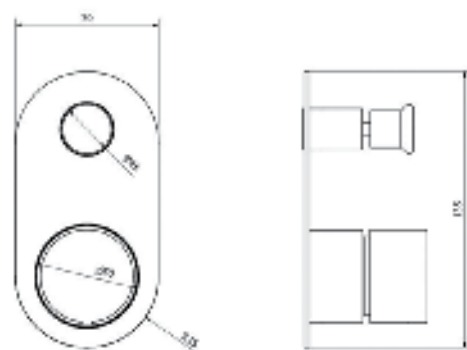

אינטרפוף 4 דרך קומפלט	BM5040
	פלטה + ידית B16 עץ לאינטרפוף 4 דרך	BM5223
	גוף טאורמה לאינטרפוף 4 דרך שחור מט	BM5128