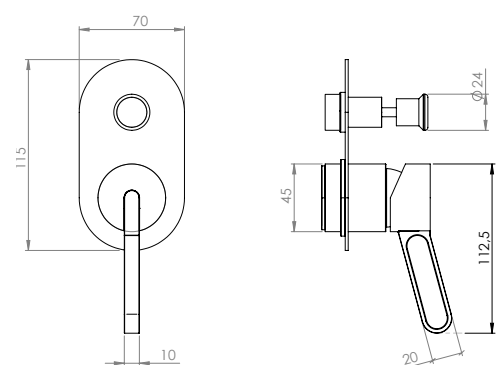

אינטרפוף 4 דרך קומפלט	BM5270
	פלטה + ידית FLOW OPEN לאינטרפוף 4 דרך	BM5272
	גוף טאורמה לאינטרפוף 4 דרך שחור מט	BM5128