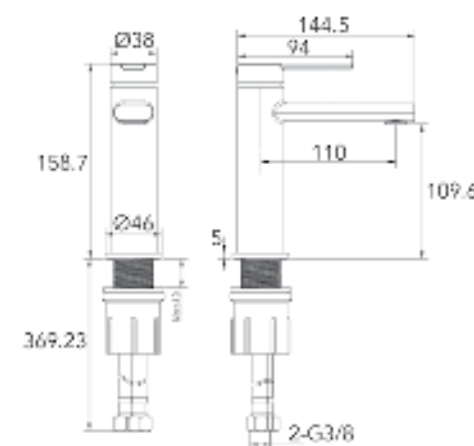

BM5188	קיר נסתר גרפיט קומפלט
	BM5175	פיה לברז קיר נסתר
	BM5208	פלטה + ידית B16 לאינטרפוף 3 דרך
	BM5190	גוף טאורמה לאינטרפוף 3 דרך גרפיט

ברזי אמבטיה

	BM5184	אינטרפוף 3 דרך קומפלט
	BM5208	פלטה + ידית B16 לאינטרפוף 3 דרך
	BM5190	גוף טאורמה לאינטרפוף 3 דרך גרפיט

	BM5186	אינטרפוף 4 דרך קומפלט
	BM5209	פלטה + ידית B16 לאינטרפוף 4 דרך
	BM5191	גוף טאורמה לאינטרפוף 4 דרך גרפיט