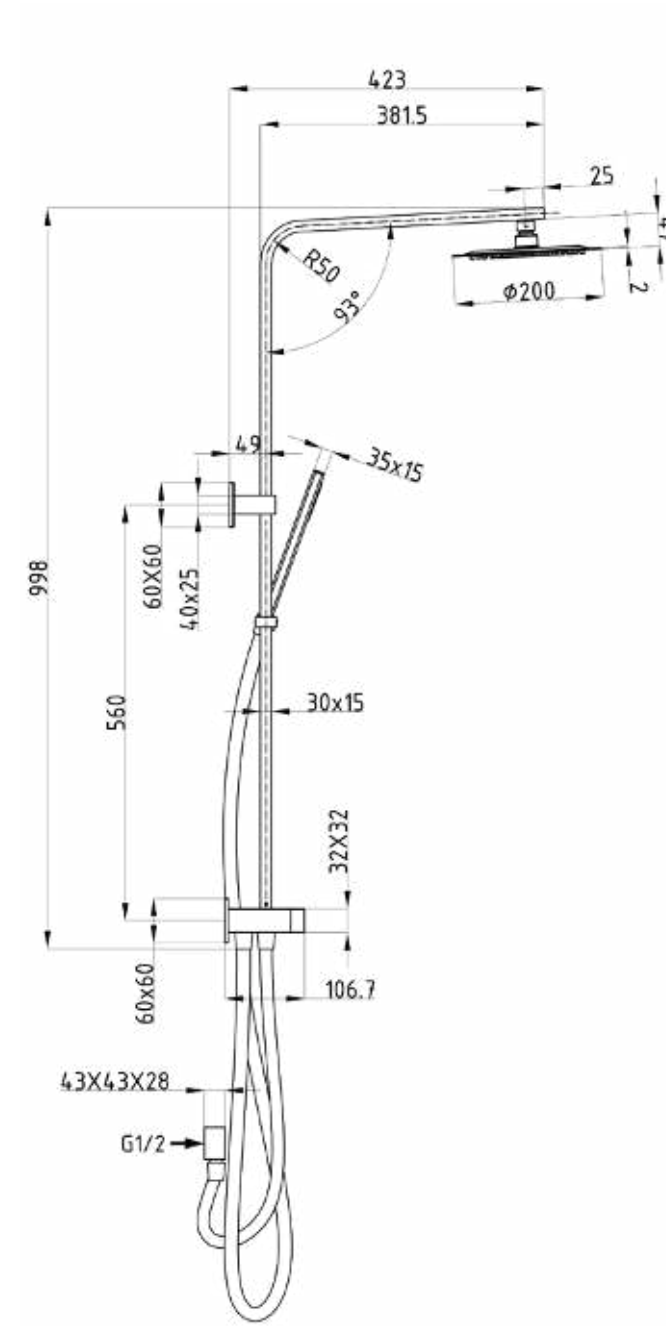

	מוט MINIMAL ROUND כרום SC3005
--	-------------------------------

מוט פינוק משולב QUADRO ונק' מים צבעים: כרום / שחור מט / כרום מוברש

SC3010

SC3009

SC3008

SC3009	מוט QUADRO שחור מט
SC3010	מוט QUADRO כרום מוברש