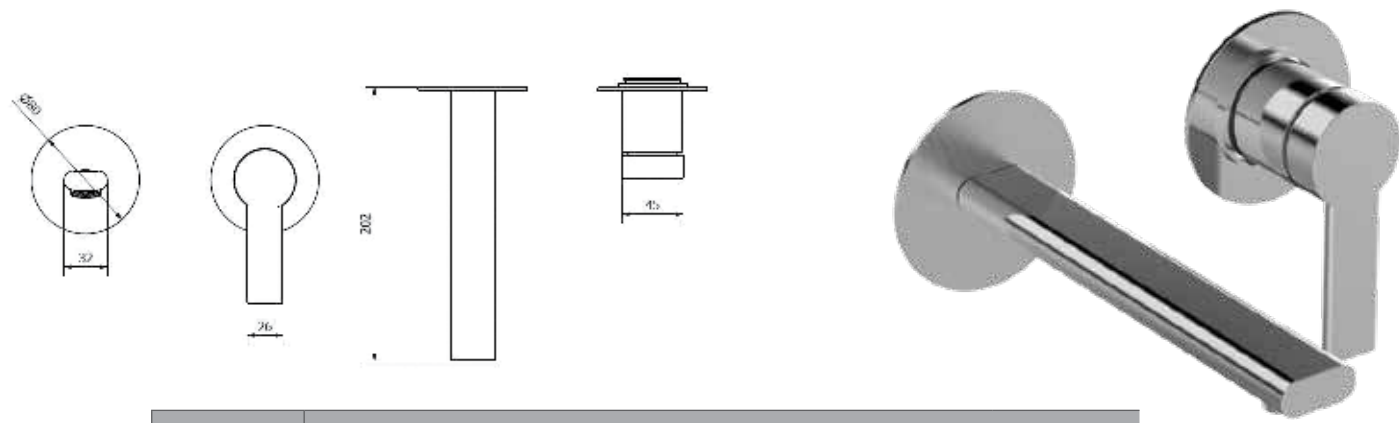

ברז קיר נסתר קומפלט	BM5043
	פיה לברז קיר נסתר	BM5111
	פלטה + ידית B16 לאינטרפון 3 דרך	BM5204
	גוף טאורמה לאינטרפון 3 דרך כרום מברש	BM5124