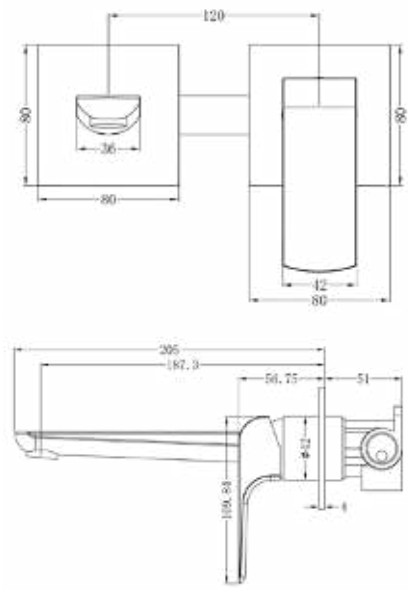

אינטרפוז 4 דרך קומפלט BM4032

ברז פרח קבוע גבוה BM4020

ברז פרח קבוע גבוה BM4023

ברז פרח גבוה פיה מסתובבת BM4026

ברז פרח קבוע נמוך BM4018

ברז פרח קבוע גבוה BM4021

ברז פרח גבוה פיה מסתובבת BM4024

ברז קיר נסתר 2 חלקים קומפלט BM4033