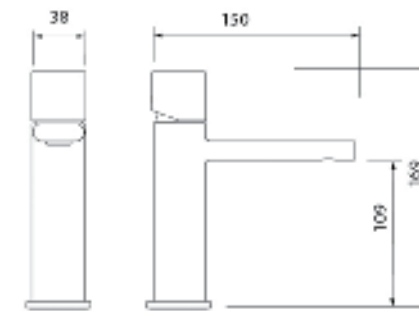

ברז פרח קבוע נמוך BM5021