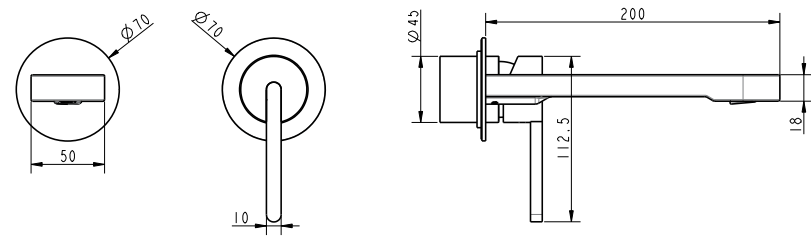

ברזי אמבטיה

	ברז קיר נסתר קומפלט	BM5060
	פיה לברז קיר נסתר	BM5015
	פלטה + ידית FLOW STICK לאינטרפון 3 דרך	BM5231
	גוף טאורמה לאינטרפון 3 דרך שחור מט	BM5125

ברז פרח קבוע נמוך BM5056

	אינטרפון 3 דרך קומפלט	BM5058
	פלטה + ידית FLOW STICK לאינטרפון 3 דרך	BM5231
	גוף טאורמה לאינטרפון 3 דרך שחור מט	BM5125