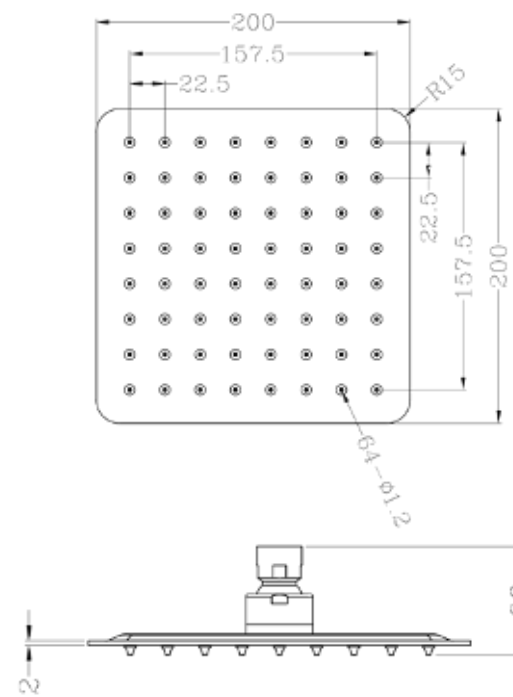

ראש מרובע ULTRASLIM 300 מ"מ
צבעים: כרום

SH2028

SH2027

	ראש מרובע כרום	SH2027
	ראש מרובע שחור מט	SH2028

ראש מקלחת מרובע ULTRASLIM 200 מ"מ
צבעים: כרום

SH2026

	ראש מרובע כרום	SH2026
--	----------------	--------