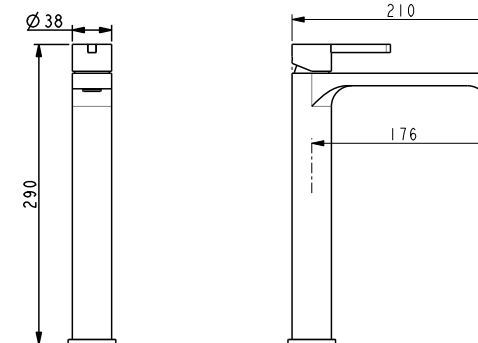

ברז פרח קבוע גבוה BM5235