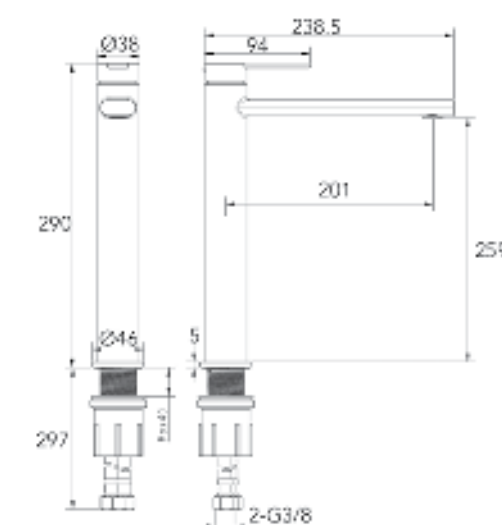

ברזי אמבטיה

	BM5184	אינטרפוף 3 דרך קומפלט
	BM5208	פלטה + ידית B16 לאינטרפוף 3 דרך
	BM5190	גוף טאורמה לאינטרפוף 3 דרך גרפיט

ברז פרח קבוע נמוך BM5180

	BM5186	אינטרפוף 4 דרך קומפלט
	BM5209	פלטה + ידית B16 לאינטרפוף 4 דרך
	BM5191	גוף טאורמה לאינטרפוף 4 דרך גרפיט