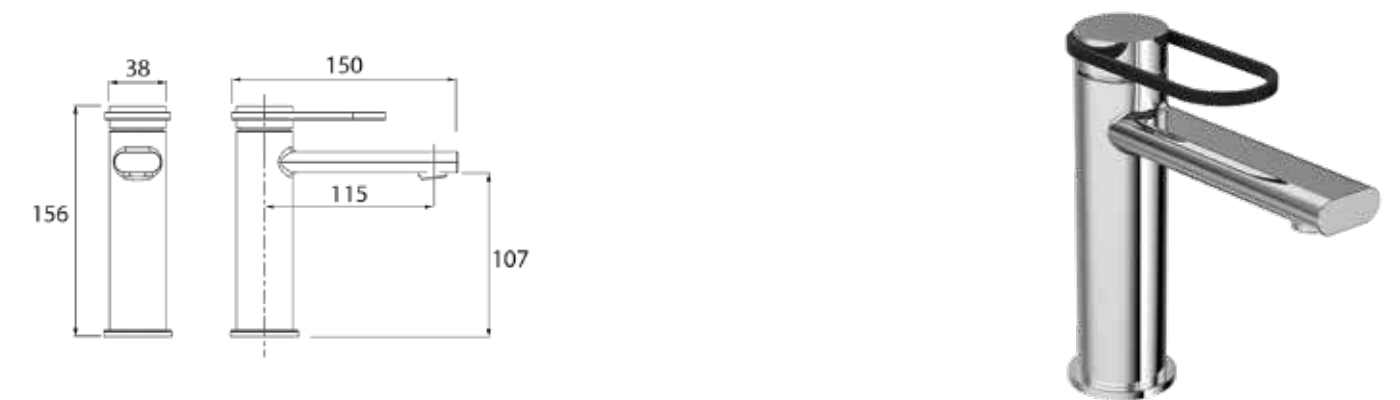

ברז פרח קבוע נמוך BM5157