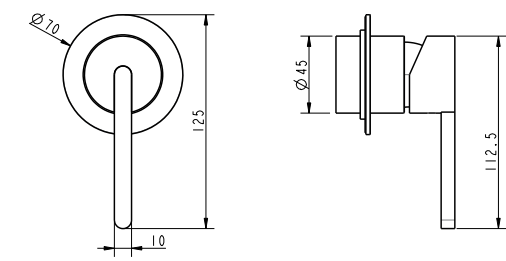

אינטרפון 3 דרך קומפלט	BM5245
	פלטה + ידית FLOW STICK לאינטרפון 3 דרך	BM5247
	גוף טאורמה לאינטרפון 3 דרך כרום	BM5123