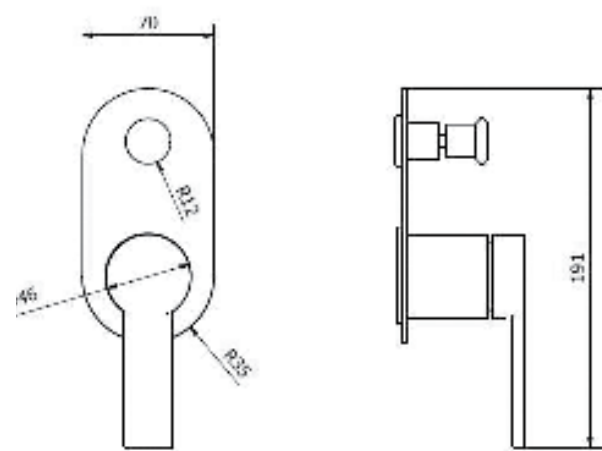

אינטרפון 4 דרך קומפלט	BM5228
	פלטה + ידית B16 לאינטרפון 4 דרך	BM5285
	גוף טאורמה לאינטרפון 4 דרך זהב מט	BM5145