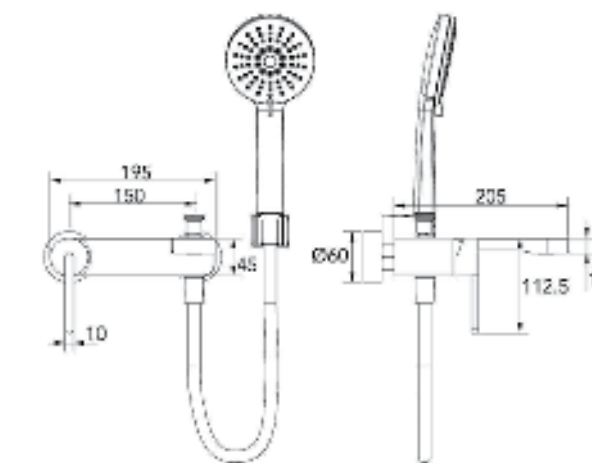

ברזי אמבטיה

	ברז קיר נסתר קומפלט	BM5060
	פיה לברז קיר נסתר	BM5015
	פלטה + ידית FLOW STICK לאינטרפון 3 דרך	BM5231
	גוף טאורמה לאינטרפון 3 דרך שחור מט	BM5125

ברז פרח קבוע נמוך BM5056

	אינטרפון 3 דרך קומפלט	BM5058
	פלטה + ידית FLOW STICK לאינטרפון 3 דרך	BM5231
	גוף טאורמה לאינטרפון 3 דרך שחור מט	BM5125

ברז פרח קבוע גבוה BM5057

	אינטרפון 4 דרך קומפלט	BM5059
	פלטה + ידית FLOW STICK לאינטרפון 4 דרך	BM5232
	גוף טאורמה לאינטרפון 4 דרך שחור מט	BM5128

סוללת אמבטיה קומפלט BM5233

	ברז קיר נסתר קומפלט	BM5236
	פיה לברז קיר נסתר	BM5015
	פלטה + ידיית FLOW STICK לאינטרפוף 3 דרך	BM5239
	גוף טאורמה לאינטרפוף 3 דרך שחור מט	BM5125