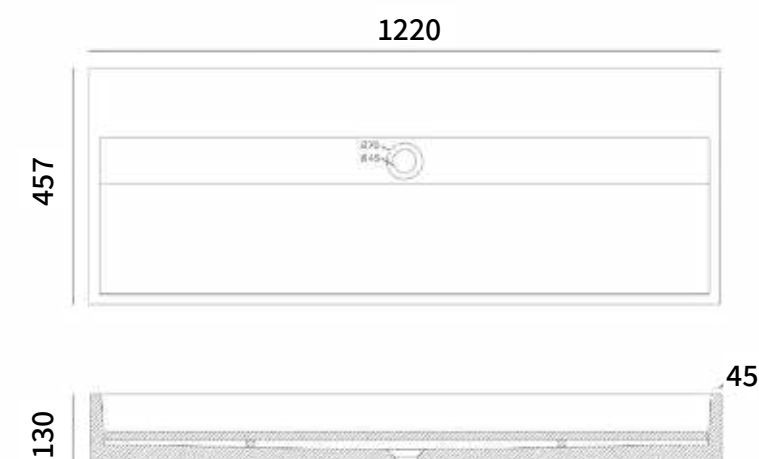

כיוור מלבני מונח / תלוי אבן חול שחורה SB1051