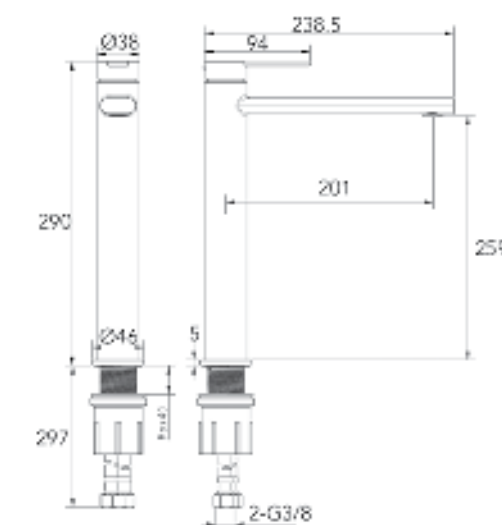

ברז פרח קבוע גבוה BM5026

ברזי אמבטיה