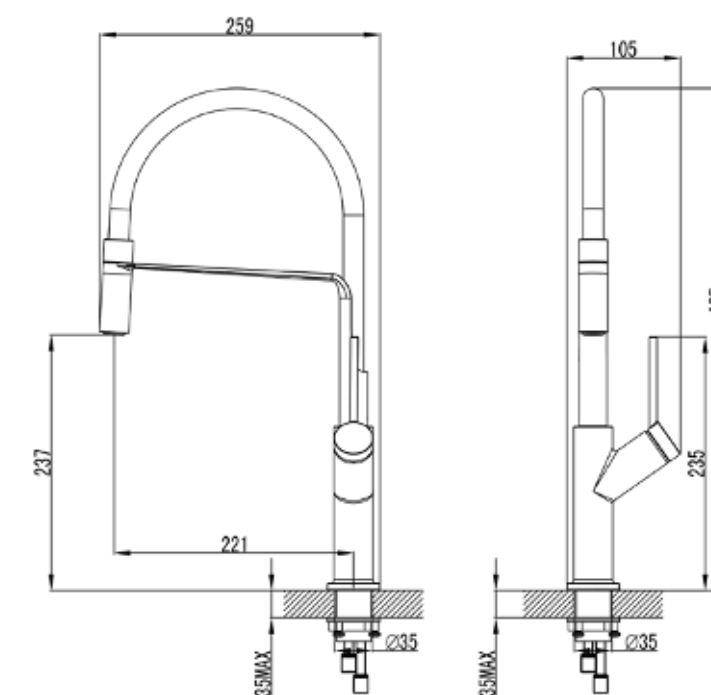

KM7021

KM7020 ברז נשלף למטבח EVOLI שחור מט

KM7021 ברז נשלף למטבח EVOLI כרום