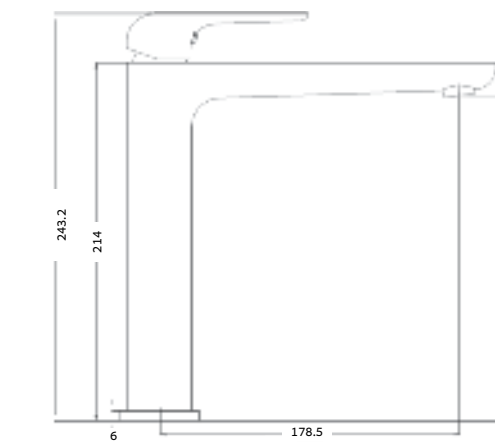

אינטרפוז 4 דרך קומפלט BM4032

ברז פרח קבוע גבוה BM4020

ברז פרח קבוע גבוה BM4023

ברז פרח גבוה פיה מסתובבת BM4026

ברז פרח קבוע נמוך BM4018

ברז פרח קבוע גבוה BM4021

ברז פרח גבוה פיה מסתובבת BM4024

ברז קיר נסתר 2 חלקים קומפלט BM4033