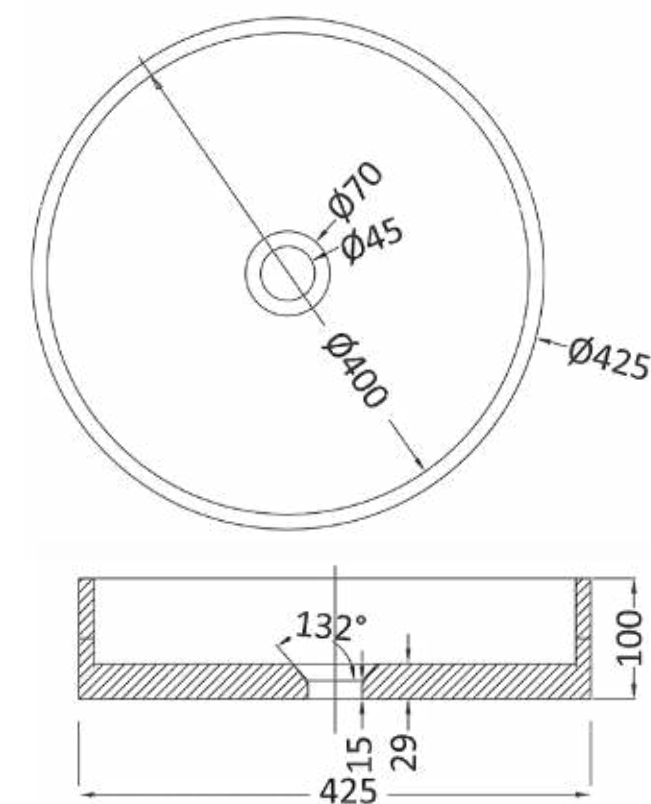

SB1011 כיוור עגול אבן חול לבנה

SB1012 כיוור עגול אבן טראצו אדום/לבן

SB1013 כיוור עגול אבן טראצו שחור/כחול כהה

מידה: Ø 390X120
צבעים: בטון / אבן חול שחורה / אבן חול לבנה / טראצו אדום/לבן / טראצו שחור/כחול כהה