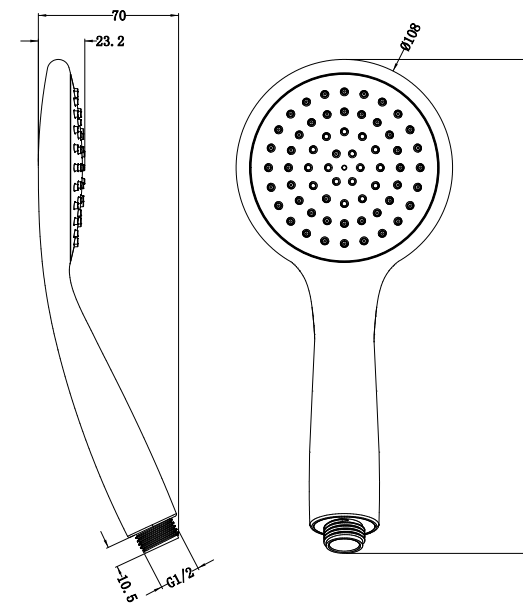

מזלף OPTIMUM 3 מצבי זרימה ABS
צבעים: כרום / כרום מברש / שחור מט / גרפיט / זהב מט

מזלף OPTIMUM מצב זרימה בודד ABS
צבעים: כרום / שחור מט / כרום מברש

HA5006

HA5005

HA5002

HA5012

HA5001

	מזלף OPTIMUM כרום	HA5001
	מזלף OPTIMUM שחור מט	HA5012
	מזלף OPTIMUM כרום מברש	HA5018