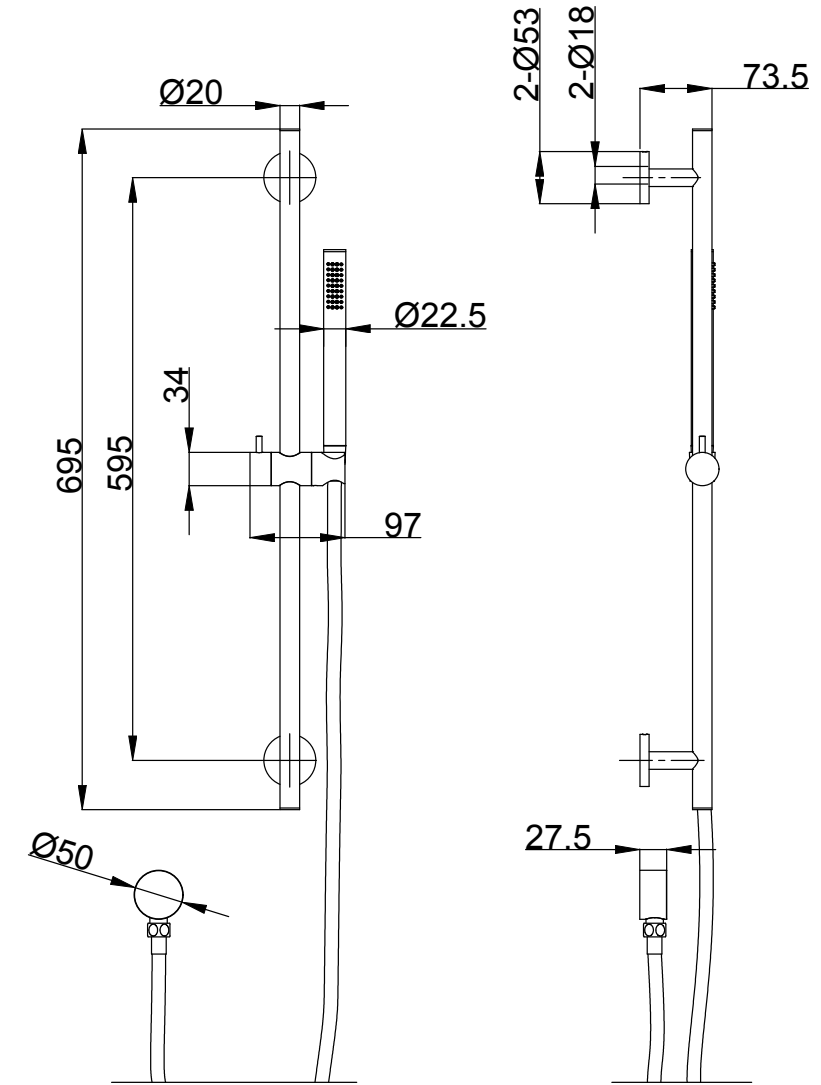

SC3018

	מוט ULTRASLIM כרום מברוש	SC3019
	מוט ULTRASLIM שחור מט	SC3020
	מוט ULTRASLIM זהב מט	SC3021
	מוט ULTRASLIM גרפיט	SC3022

	מוט ULTRASLIM כרום	SC3018