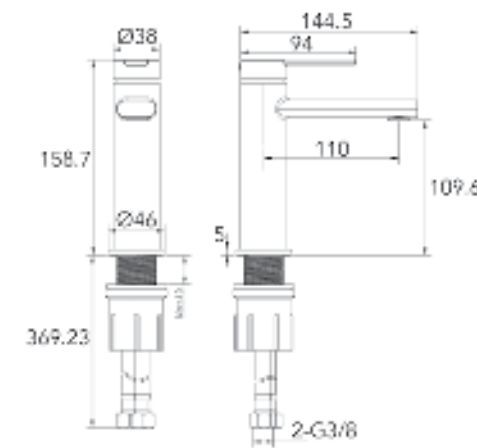

ברז קיר נסתר קומפלט	BM5043
	פיה לברז קיר נסתר	BM5111
	פלטה + ידית B16 לאינטרפון 3 דרך	BM5204
	גוף טאורמה לאינטרפון 3 דרך כרום מברש	BM5124

ברזי אמבטיה

	אינטרפון 3 דרך קומפלט	BM5031
	פלטה + ידית B16 לאינטרפון 3 דרך	BM5204
	גוף טאורמה לאינטרפון 3 דרך כרום מברש	BM5124

	אינטרפון 4 דרך קומפלט	BM5037
	פלטה + ידית B16 לאינטרפון 4 דרך	BM5205
	גוף טאורמה לאינטרפון 4 דרך כרום מברש	BM5127