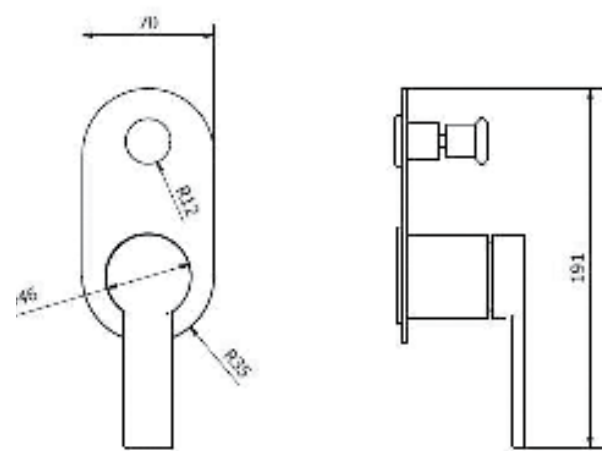

אינטרפון 4 דרך קומפלט	BM5039
	פלטה + ידית B16 לאינטרפון 4 דרך	BM5203
	גוף טאורמה לאינטרפון 4 דרך שחור מט	BM5128