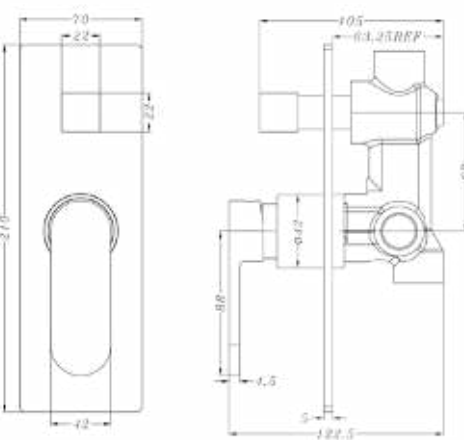

BM4010 אינטרפּוֹץ 3 דרך קומפלט

BM4013 אינטרפּוֹץ 4 דרך קומפלט

BM4004 ברז פרח קבוע נמוך

BM4007 ברז פרח קבוע גבוה

BM4017 ברז קיר נסתר 2 חלקים קומפלט

BM4011 אינטרפוז 3 דרך קומפלט

BM4005 ברז פרח קבוע נמוך

BM4014 אינטרפוז 4 דרך קומפלט