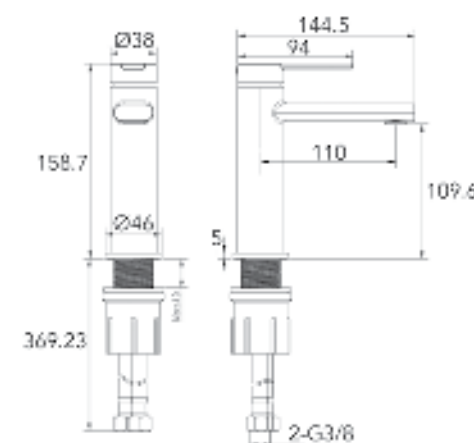

ברז פרח קבוע גבוה BM5024

	ברז קיר נסתר קומפלט	BM5048
	פיה לברז קיר נסתר	BM5113
	פלטה + ידית B16 לאינטרפוף 3 דרך	BM5206
	גוף טאורמה לאינטרפוף 3 דרך כרום	BM5123

ברזי אמבטיה

	אינטרפוף 3 דרך קומפלט	BM5035
	פלטה + ידית B16 לאינטרפוף 3 דרך	BM5206
	גוף טאורמה לאינטרפוף 3 דרך כרום	BM5123

ברז פרח קבוע נמוך BM5022

	אינטרפוף 4 דרך קומפלט	BM5041
	פלטה + ידית B16 לאינטרפוף 4 דרך	BM5207
	גוף טאורמה לאינטרפוף 4 דרך כרום	BM5126

ברז פרח קבוע גבוה BM5029

	ברז קיר נסתר קומפלט	BM5199
	פיה לברז קיר נסתר	BM5136
	פלטה + ידית OPEN לאינטרפוך 3 דרך	BM5282
	גוף טאורמה לאינטרפוך 3 דרך זהב מט	BM5146