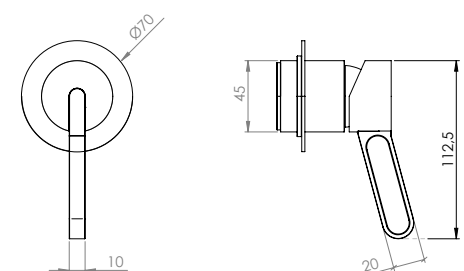

	אינטרפוך 4 דרך קומפלט	BM5262
	פלטה + ידית FLOW OPEN לאינטרפוך 4 דרך	BM5264
	גוף טאורמה לאינטרפוך 4 דרך שחור מט	BM5128

ברז פרח קבוע נמוך BM5258

ברז פרח קבוע גבוה BM5259

סוללת אמבטיה קומפלט BM5265

	ברז קיר נסתר קומפלט	BM5268
	פיה לברז קיר נסתר	BM5015
	פלטה + ידית FLOW OPEN לאינטרפוף 3 דרך	BM5271
	גוף טאורמה לאינטרפוף 3 דרך שחור מט	BM5125