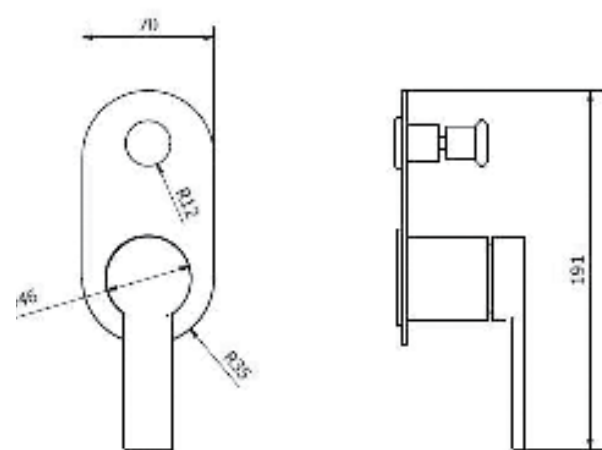

אינטרפוף 4 דרך קומפלט	BM5150
	פלטה + ידית B16 לאינטרפוף 4 דרך	BM5201
	גוף טאורמה לאינטרפוף 4 דרך זהב מט	BM5145