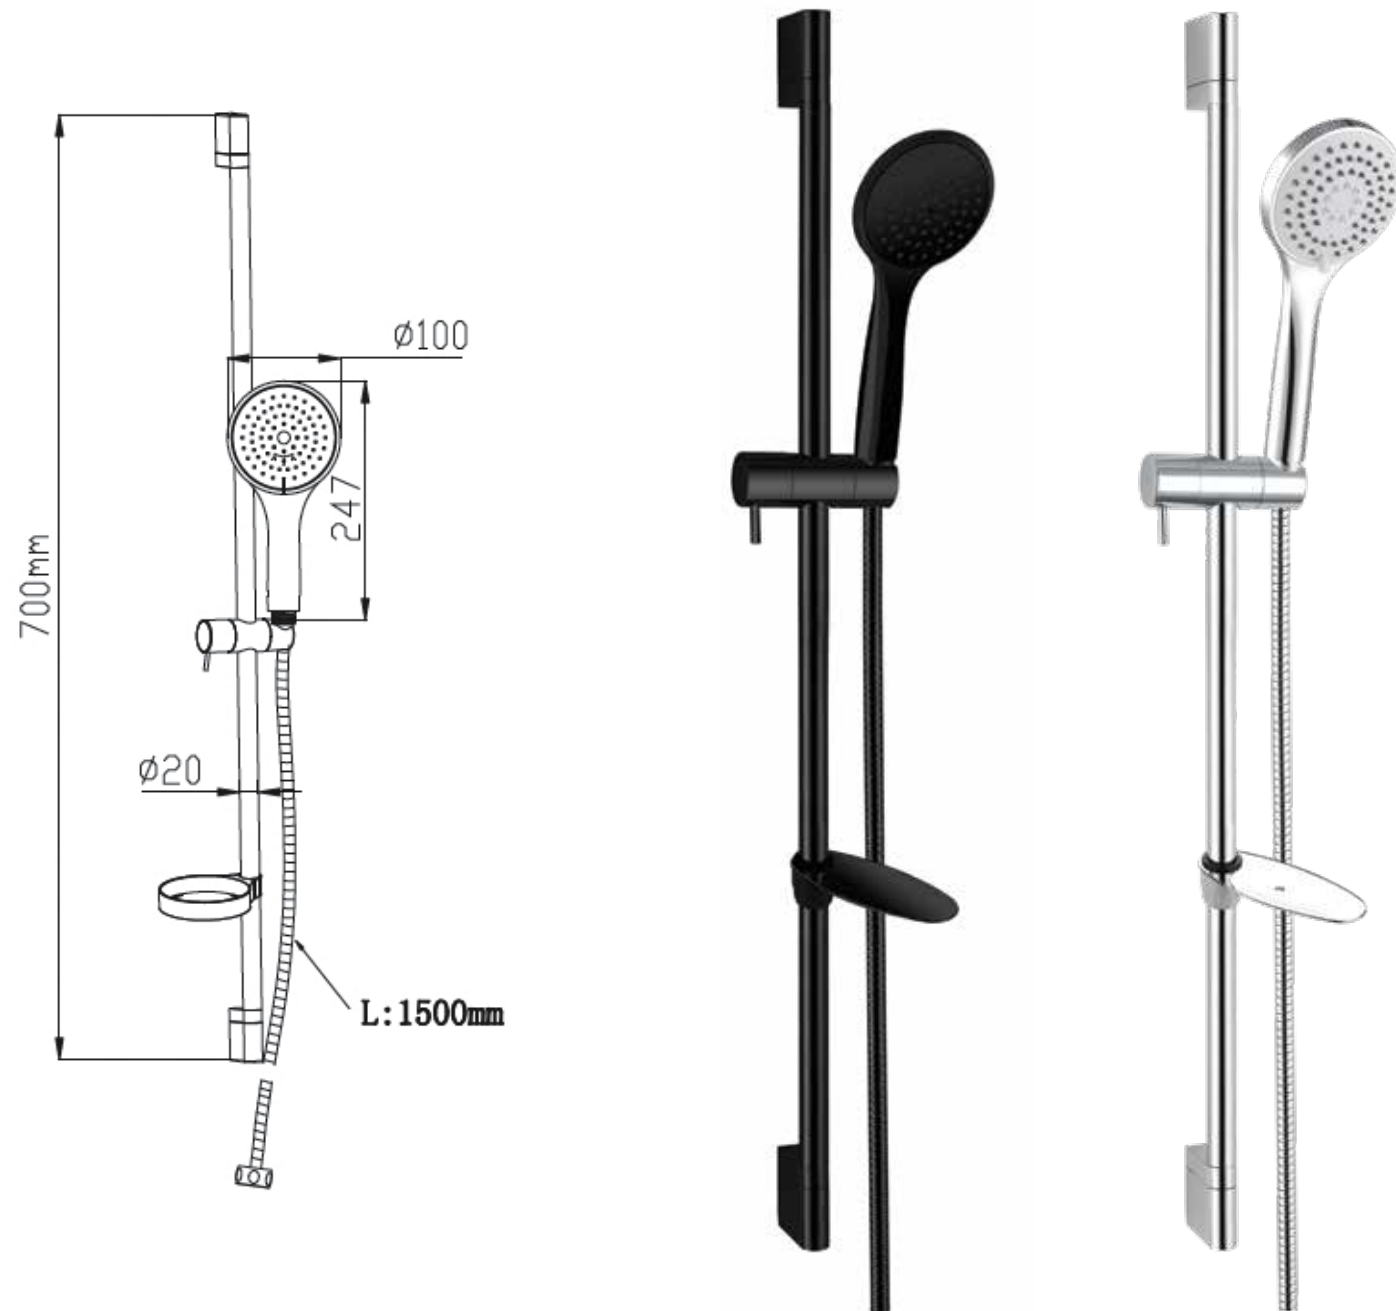

SC3008	מוט QUADRO כרום
--------	-----------------

מיוצר
מנירוסטה
316L

מיוצר
מנירוסטה
316L

מוט מקלחת MINIMAL SC3014

מוט מקלחת MINIMAL SC3011

מוטות מקלחת

מוט מקלחת OPTIMUM (מזלף 3 מצבי זרימה+סבוכיה+נקודת מים+צינור 150 מ"מ)
צבעים: כרום / שחור מט