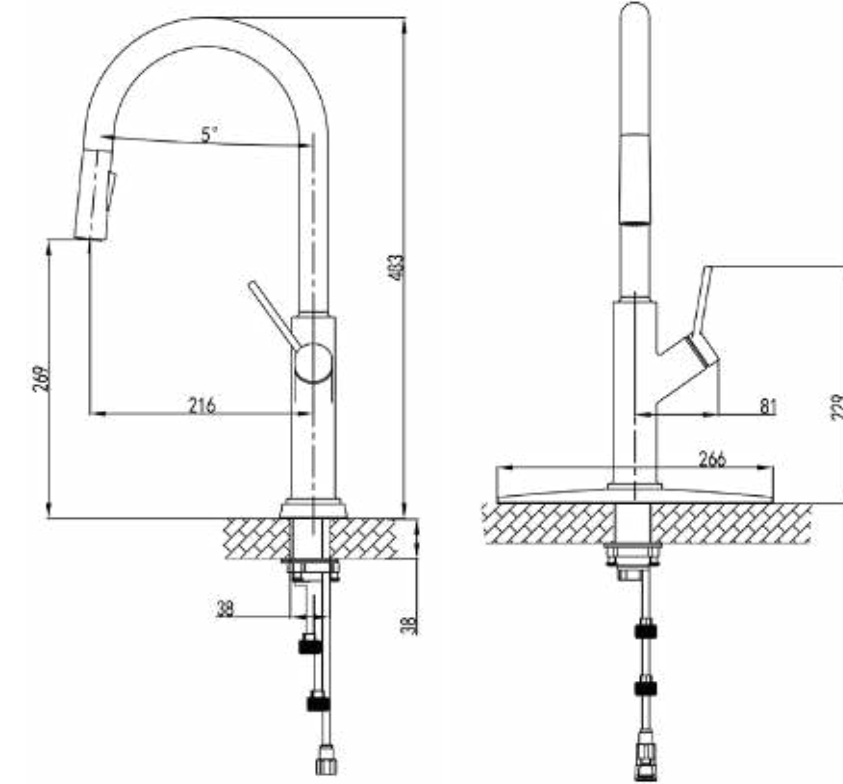

KM7035

	KM7033 ברז נשלף למטבח OLIVE X זהב מוברש
	KM7034 ברז נשלף למטבח OLIVE X רוז גולד מבריק
	KM7035 ברז נשלף למטבח OLIVE X גרפיט

KM7025

KM7024

KM7026

ברז נשלף 2 מצבי זרימה
צבעים: כרום / שחור מט / כרום מוברש