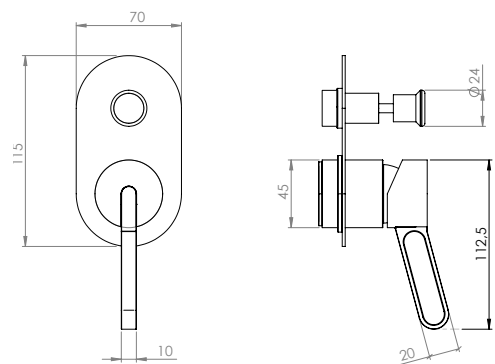

אינטרפון 4 דרך קומפלט	BM5278
	פלטה + ידית FLOW OPEN לאינטרפון 4 דרך	BM5280
	גוף טאורמה לאינטרפון 4 דרך כרום	BM5126