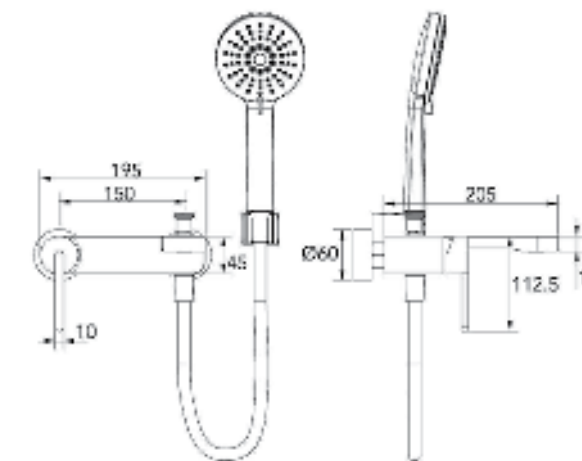

ברז פרח קבוע גבוה BM5057

	אינטרפון 4 דרך קומפלט	BM5059
	פלטה + ידית FLOW STICK לאינטרפון 4 דרך	BM5232
	גוף טאורמה לאינטרפון 4 דרך שחור מט	BM5128

סוללת אמבטיה קומפלט BM5233

	ברז קיר נסתר קומפלט	BM5236
	פיה לברז קיר נסתר	BM5015
	פלטה + ידיית FLOW STICK לאינטרפוף 3 דרך	BM5239
	גוף טאורמה לאינטרפוף 3 דרך שחור מט	BM5125

	אינטרפוף 3 דרך קומפלט	BM5237
	פלטה + ידיית FLOW STICK לאינטרפוף 3 דרך	BM5239
	גוף טאורמה לאינטרפוף 3 דרך שחור מט	BM5125

	אינטרפוף 4 דרך קומפלט	BM5238
	פלטה + ידיית FLOW STICK לאינטרפוף 4 דרך	BM5240
	גוף טאורמה לאינטרפוף 4 דרך שחור מט	BM5128

ברז פרח קבוע נמוך BM5234

ברז פרח קבוע גבוה BM5235

סוללת אמבטיה קומפלט BM5241

	ברז קיר נסתר קומפלט	BM5244
	פיה לברז קיר נסתר	BM5064
	פלטה + ידית FLOW STICK לאינטרפון 3 דרך	BM5247
	גוף טאורמה לאינטרפון 3 דרך כרום	BM5123