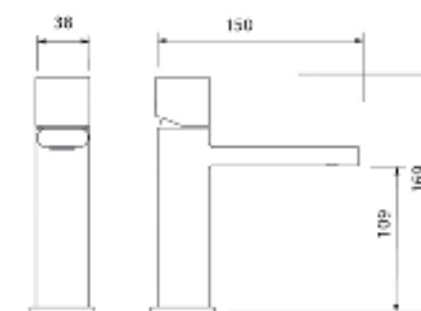

ברז פרח קבוע גבוה BM5028

	ברז קיר נסתר קומפלט	BM5049
	פיה לברז קיר נסתר	BM5113
	פלטה + ידית B16 עץ לאינטרפון 3 דרך	BM5224
	גוף טאורמה לאינטרפון 3 דרך כרום	BM5123

ברזי אמבטיה

	אינטרפון 3 דרך קומפלט	BM5036
	פלטה + ידית B16 עץ לאינטרפון 3 דרך	BM5224
	גוף טאורמה לאינטרפון 3 דרך כרום	BM5123