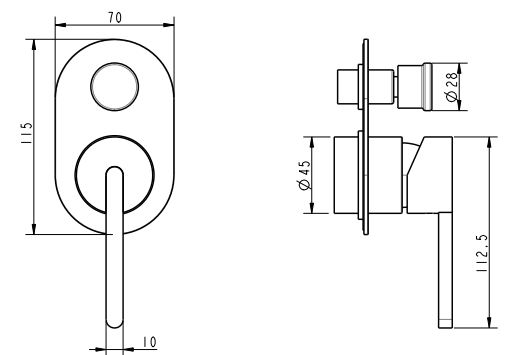

אינטרפון 4 דרך קומפלט	BM5246
	פלטה + ידית FLOW STICK לאינטרפון 4 דרך	BM5248
	גוף טאורמה לאינטרפון 4 דרך כרום	BM5126