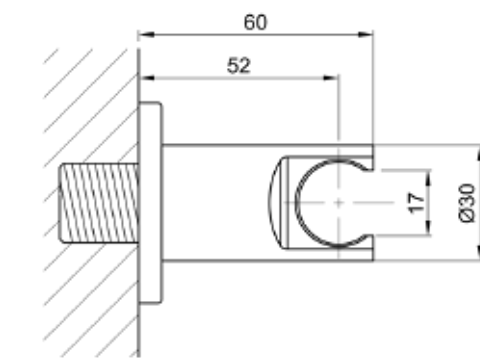

נקודת מים עגולה מפוארת + מאחז
צבעים: זהב מט מוברש / גרפיט / כרום / שחור מט / כרום מוברש

ST9013

ST2025

ST2024

ST2023

ST9014

ST2026

ST9015