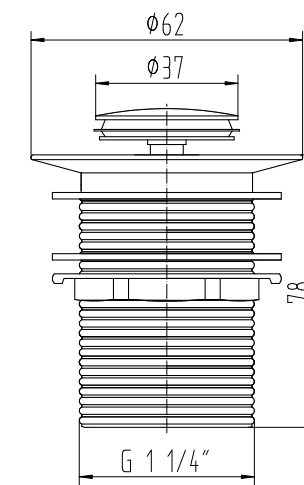

	ונטיל כרום	SP1003
	ונטיל שחור מט	SP1004
	ונטיל זהב מט	SP1005
	ונטיל כרום מוברש	SP1006
	ונטיל גרפיט	SP1040
	ונטיל לבן מבריק	SP1047

מאריכים לסיפון

מאריך 300 מ"מ לסיפון עגול 1 1/4" צבעים: כרום / שחור מט / זהב מט / כרום מוברש / גרפיט