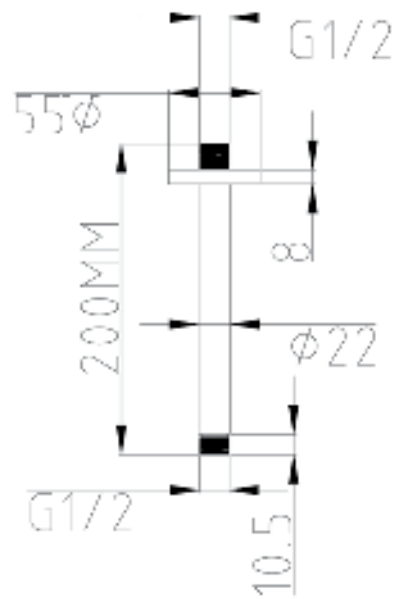

זרוע קיר עגולה 400 מ"מ
צבעים: שחור מט / כרום / כרום מוברש

זרוע קיר עגולה מתקרה 200 מ"מ
צבעים: כרום / כרום מוברש / כרום מוברש / שחור מט / גרפיט