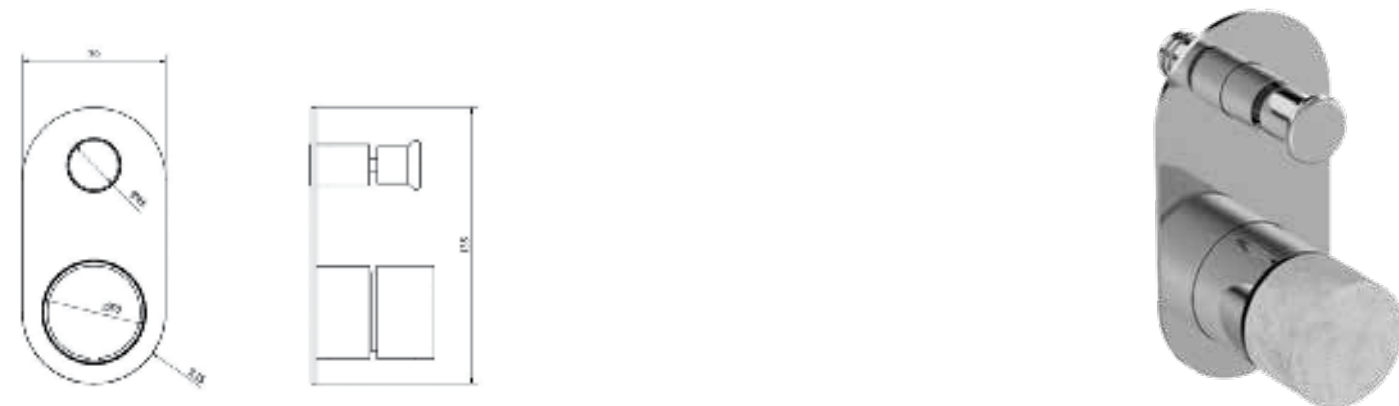

אינטרפוף 4 דרך קומפלט	BM5038
	פלטה + ידיית B16 בטון לאינטרפוף 4 דרך	BM5221
	גוף טאורמה לאינטרפוף 4 דרך כרום מוברש	BM5127