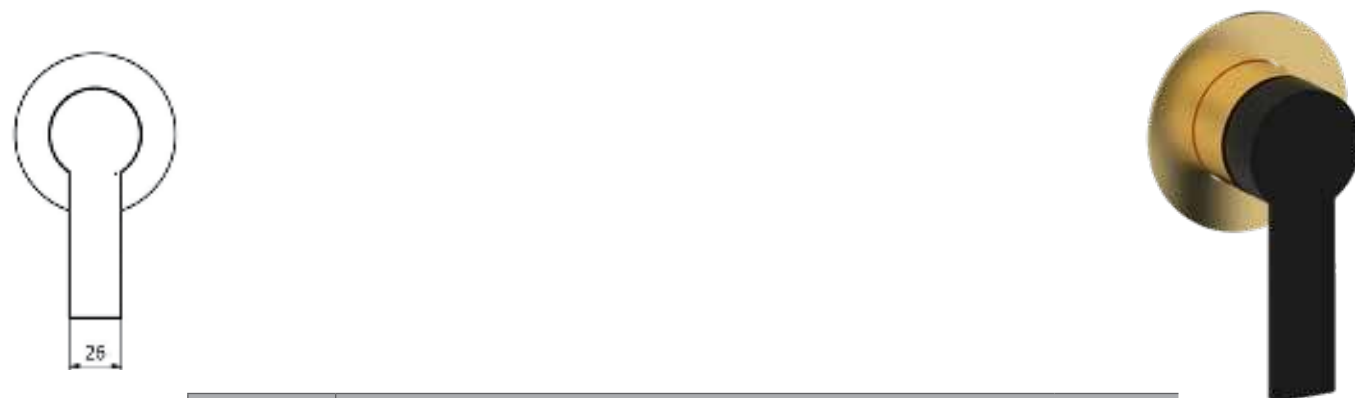

אינטרפון 3 דרך קומפלט	BM5052
	פלטה + ידית B16 לאינטרפון 3 דרך	BM5284
	גוף טאורמה לאינטרפון 3 דרך זהב מט	BM5146