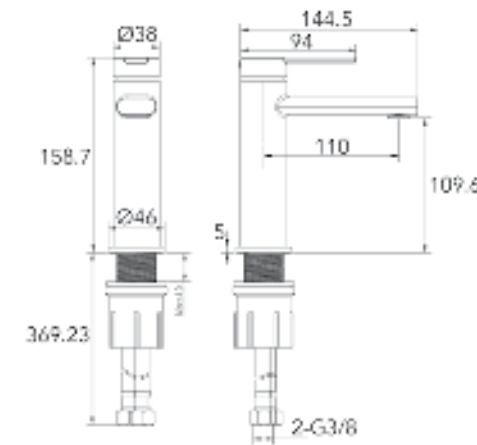

ברז קיר נסתר קומפלט	BM5053
	פיה לברז קיר נסתר	BM5136
	פלטה + ידית B16 לאינטרפון 3 דרך	BM5284
	גוף טאורמה לאינטרפון 3 דרך זהב מט	BM5146

	אינטרפון 3 דרך קומפלט	BM5052
	פלטה + ידית B16 לאינטרפון 3 דרך	BM5284
	גוף טאורמה לאינטרפון 3 דרך זהב מט	BM5146

	אינטרפון 4 דרך קומפלט	BM5228
	פלטה + ידית B16 לאינטרפון 4 דרך	BM5285
	גוף טאורמה לאינטרפון 4 דרך זהב מט	BM5145