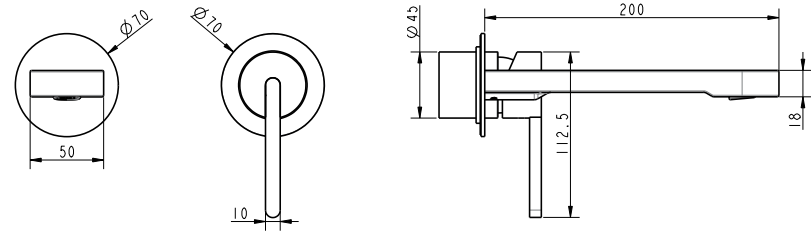

ברז קיר נסתר קומפלט	BM5236
	פיה לברז קיר נסתר	BM5015
	פלטה + ידיית FLOW STICK לאינטרפוף 3 דרך	BM5239
	גוף טאורמה לאינטרפוף 3 דרך שחור מט	BM5125