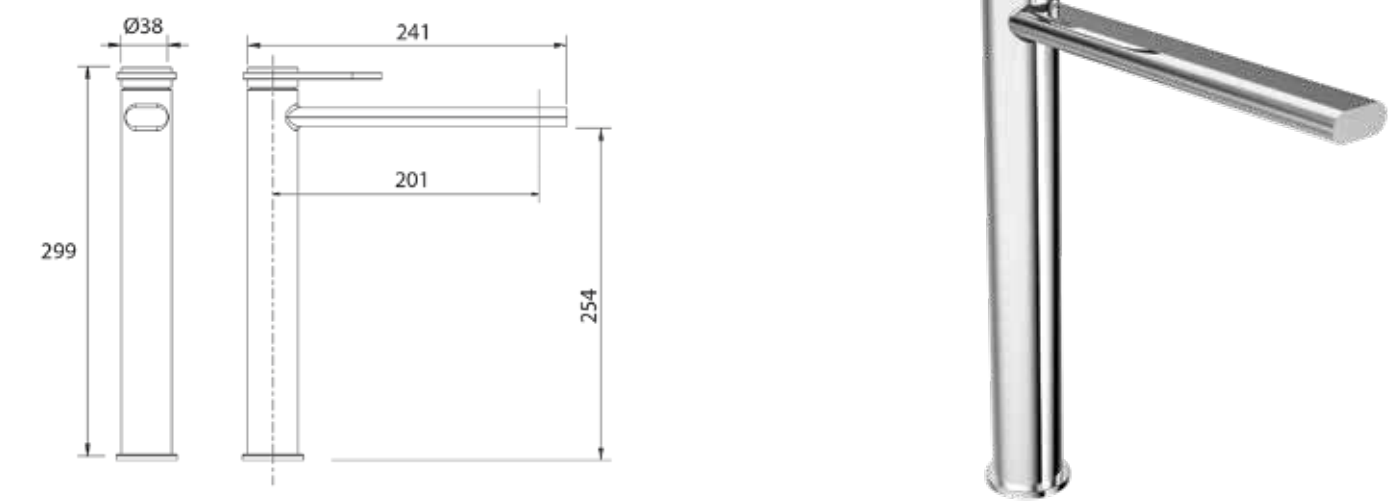

ברז פרח קבוע גבוה BM5158