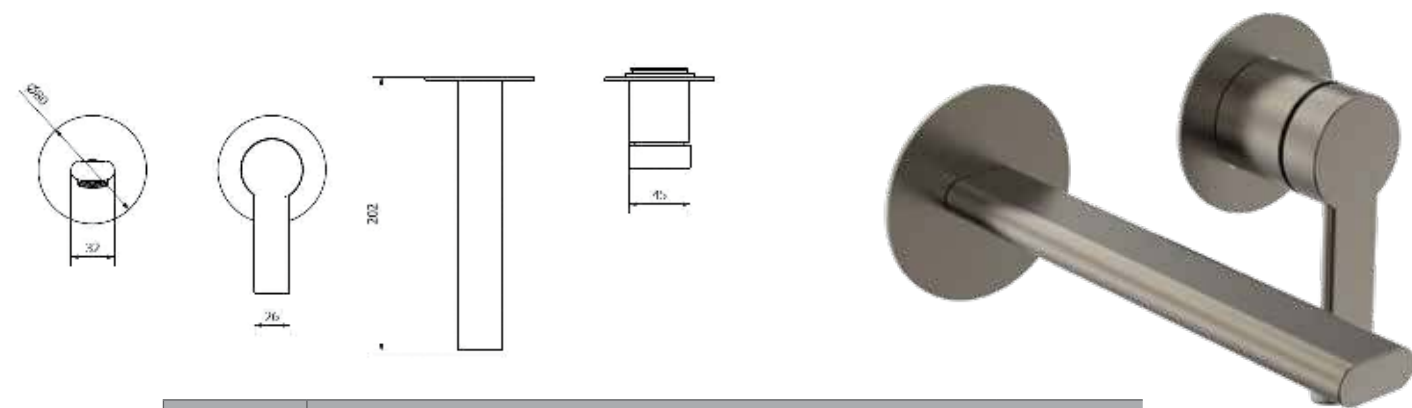

BM5188	קיר נסתר גרפיט קומפלט
	BM5175	פיה לברז קיר נסתר
	BM5208	פלטה + ידית B16 לאינטרפוף 3 דרך
	BM5190	גוף טאורמה לאינטרפוף 3 דרך גרפיט