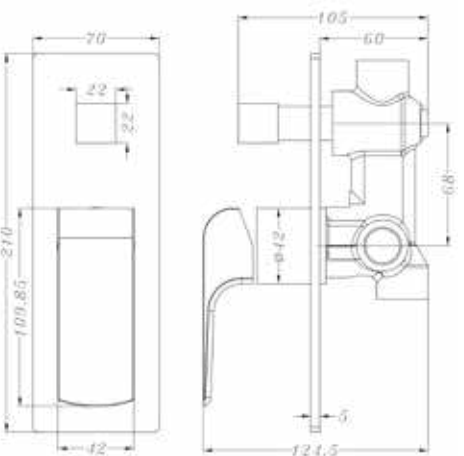

אינטרפּוֹץ 3 דרך קומפלט BM4028

אינטרפּוֹץ 4 דרך קומפלט BM4031

ברז פרח קבוע נמוך BM4019

ברז פרח קבוע גבוה BM4022

ברז פרח גבוה פיה מסתובבת BM4025

ברז קיר נסתר 2 חלקים קומפלט BM4035

אינטרפוז 3 דרך קומפלט BM4029