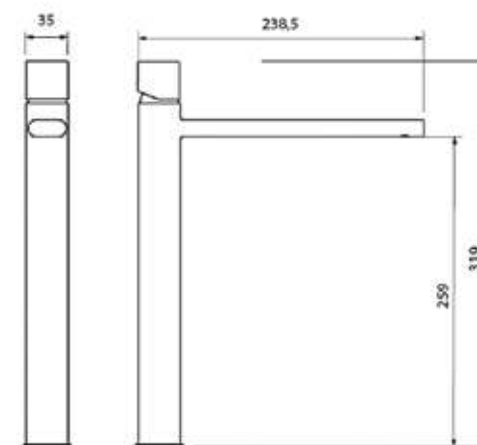

ברז פרח קבוע גבוה BM5028