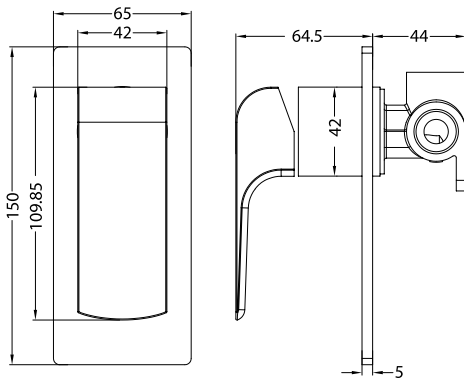

אינטרפוז 4 דרך קומפלט BM4032

ברז פרח קבוע גבוה BM4020

ברז פרח קבוע גבוה BM4023

ברז פרח גבוה פיה מסתובבת BM4026

ברז פרח קבוע נמוך BM4018

ברז פרח קבוע גבוה BM4021

ברז פרח גבוה פיה מסתובבת BM4024

ברז קיר נסתר 2 חלקים קומפלט BM4033