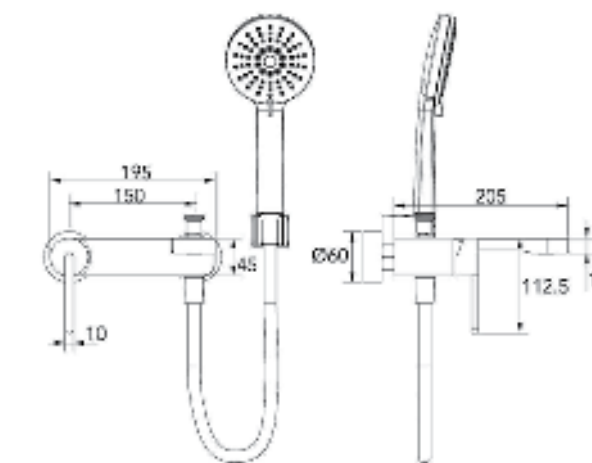

ברז פרח קבוע נמוך BM5234

ברז פרח קבוע גבוה BM5235

סוללת אמבטיה קומפלט BM5241

	ברז קיר נסתר קומפלט	BM5244
	פיה לברז קיר נסתר	BM5064
	פלטה + ידית FLOW STICK לאינטרפון 3 דרך	BM5247
	גוף טאורמה לאינטרפון 3 דרך כרום	BM5123

ברז פרח קבוע נמוך BM5242

	אינטרפון 3 דרך קומפלט	BM5245
	פלטה + ידית FLOW STICK לאינטרפון 3 דרך	BM5247
	גוף טאורמה לאינטרפון 3 דרך כרום	BM5123

ברז פרח קבוע גבוה BM5243

	אינטרפון 4 דרך קומפלט	BM5246
	פלטה + ידית FLOW STICK לאינטרפון 4 דרך	BM5248
	גוף טאורמה לאינטרפון 4 דרך כרום	BM5126

סוללת אמבטיה קומפלט BM5249

ברזי אמבטיה

ברזי אמבטיה

	ברז קיר נסתר קומפלט	BM5252
	פיה לברז קיר נסתר	BM5064
	פלטה + ידית FLOW STICK לאינטרפון 3 דרך	BM5255
	גוף טאורמה לאינטרפון 3 דרך כרום	BM5123

ברז פרח קבוע נמוך BM5250