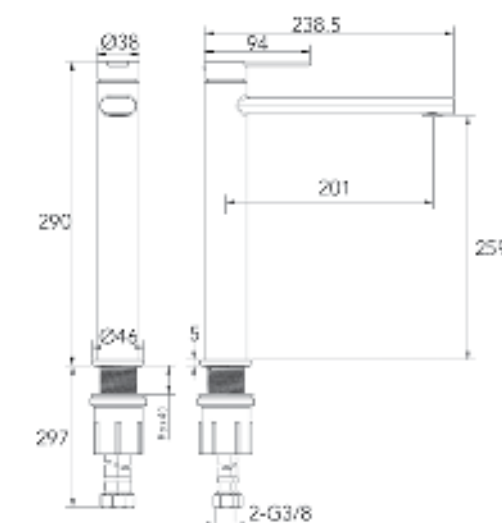

ברז פרח קבוע גבוה BM5029