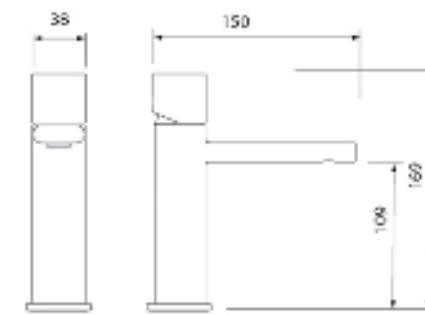

ברז קיר נסתר קומפלט	BM5044
	פיה לברז קיר נסתר	BM5111
	פלטה + ידיית B16 בטון לאינטרפוף 3 דרך	BM5220
	גוף טאורמה לאינטרפוף 3 דרך כרום מוברש	BM5124

ברזי אמבטיה

	אינטרפוף 3 דרך קומפלט	BM5032
	פלטה + ידיית B16 בטון לאינטרפוף 3 דרך	BM5220
	גוף טאורמה לאינטרפוף 3 דרך כרום מוברש	BM5124

	אינטרפוף 4 דרך קומפלט	BM5038
	פלטה + ידיית B16 בטון לאינטרפוף 4 דרך	BM5221
	גוף טאורמה לאינטרפוף 4 דרך כרום מוברש	BM5127