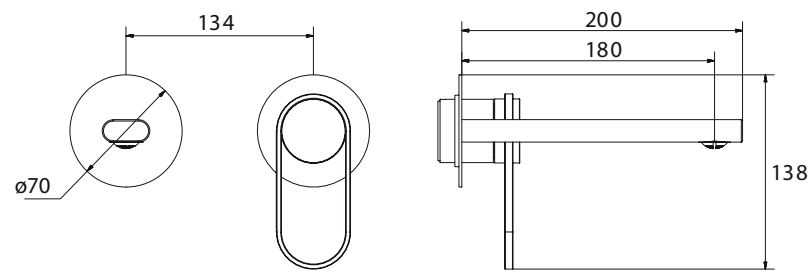

ברז קיר נסתר קומפלט	BM5166
	פיה לברז קיר נסתר	BM5112
	פלטה + ידית OPEN לאינטרפוך 3 דרך	BM5216
	גוף טאורמה לאינטרפוך 3 דרך שחור מט	BM5125