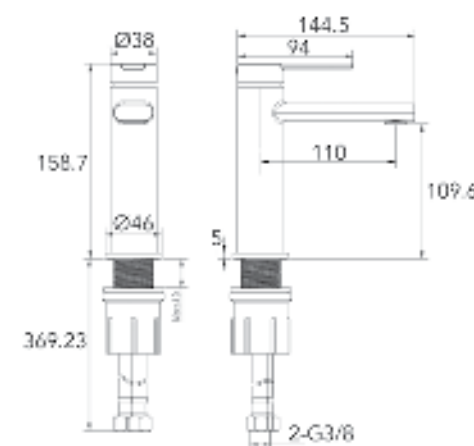

BM5188	קיר נסתר גרפיט קומפלט
BM5175	פיה לברז קיר נסתר
BM5208	פלטה + ידית B16 לאינטרפוף 3 דרך
BM5190	גוף טאורמה לאינטרפוף 3 דרך גרפיט

ברזי אמבטיה

BM5184	אינטרפוף 3 דרך קומפלט
BM5208	פלטה + ידית B16 לאינטרפוף 3 דרך
BM5190	גוף טאורמה לאינטרפוף 3 דרך גרפיט

BM5186	אינטרפוף 4 דרך קומפלט
BM5209	פלטה + ידית B16 לאינטרפוף 4 דרך
BM5191	גוף טאורמה לאינטרפוף 4 דרך גרפיט