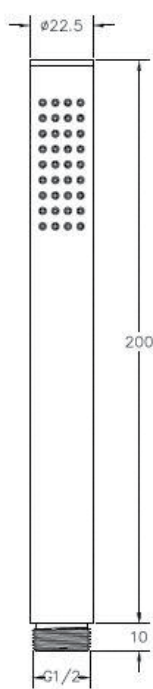

מזלף MINIMAL זהב מט	HA5007
	מזלף MINIMAL שחור מט	HA5008
	מזלף MINIMAL כרום	HA5009
	מזלף MINIMAL כרום מוברש	HA5010
	מזלף MINIMAL גרפיט	HA5011