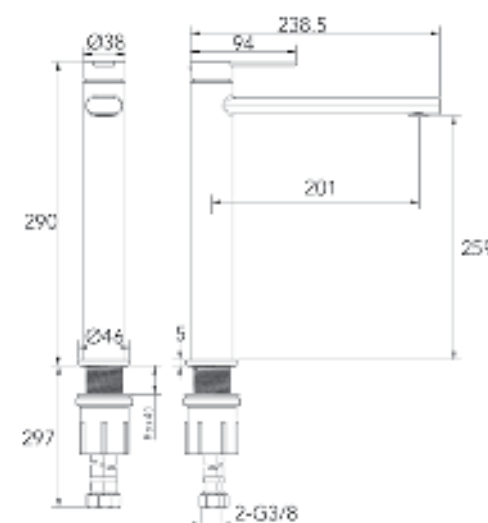

ברזי אמבטיה

	אינטרפוף 3 דרך קומפלט	BM5149
	פלטה + ידית B16 לאינטרפוף 3 דרך	BM5200
	גוף טאורמה לאינטרפוף 3 דרך זהב מט	BM5146

ברז פרח קבוע נמוך BM5147

	אינטרפוף 4 דרך קומפלט	BM5150
	פלטה + ידית B16 לאינטרפוף 4 דרך	BM5201
	גוף טאורמה לאינטרפוף 4 דרך זהב מט	BM5145