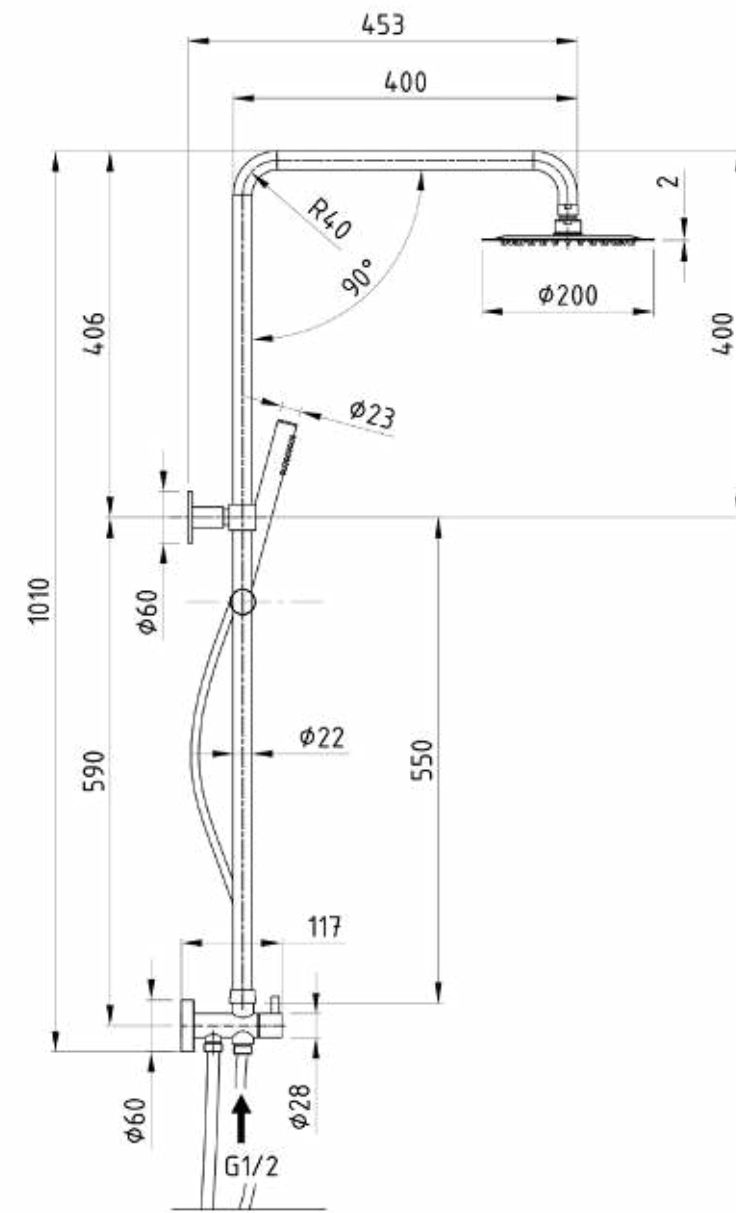

SC3005

	מוט MINIMAL ROUND שחור מט SC3006
	מוט MINIMAL ROUND כרום מוברש SC3007
	מוט MINIMAL ROUND זהב מט SC3016

	מוט MINIMAL ROUND כרום SC3005