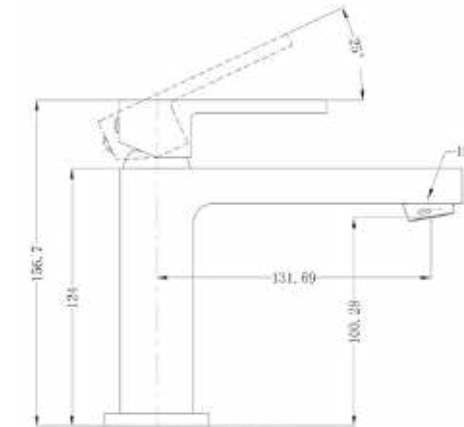

ברז פרח קבוע גבוה BM5030

BM4016 ברז קיר נסתר 2 חלקים קומפלט

BM4010 אינטרפּוֹץ 3 דרך קומפלט

BM4013 אינטרפּוֹץ 4 דרך קומפלט

BM4004 ברז פרח קבוע נמוך

BM4007 ברז פרח קבוע גבוה

BM4017 ברז קיר נסתר 2 חלקים קומפלט