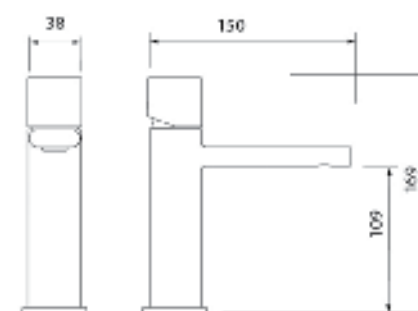

ברז פרח קבוע גבוה BM5025

	ברז קיר נסתר קומפלט	BM5047
	פיה לברז קיר נסתר	BM5112
	פלטה + ידית B16 עץ לאינטרפוף 3 דרך	BM5222
	גוף טאורמה לאינטרפוף 3 דרך שחור מט	BM5125

	אינטרפוף 3 דרך קומפלט	BM5034
	פלטה + ידית B16 עץ לאינטרפוף 3 דרך	BM5222
	גוף טאורמה לאינטרפוף 3 דרך שחור מט	BM5125