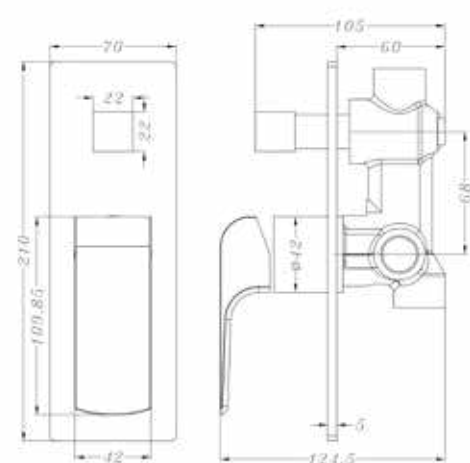

ברז פרח קבוע גבוה BM4006

ברז פרח קבוע נמוך BM4019

ברז פרח קבוע גבוה BM4022

ברז פרח גבוה פיה מסתובבת BM4025

ברז קיר נסתר 2 חלקים קומפלט BM4034

אינטרפוז 3 דרך קומפלט BM4028

אינטרפוז 4 דרך קומפלט BM4031

ברז קיר נסתר 2 חלקים קומפלט BM4035