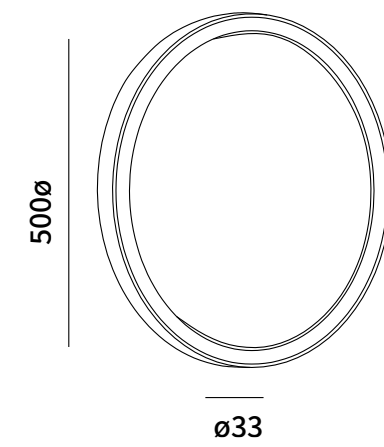

מראה עגולה אבן חול שחורה SB1038

מראה עגולה אבן חול לבנה SB1039

מראה עגולה טראצו אדום/לבן SB1040

מראה עגולה שחור/ כחול כהה SB1041