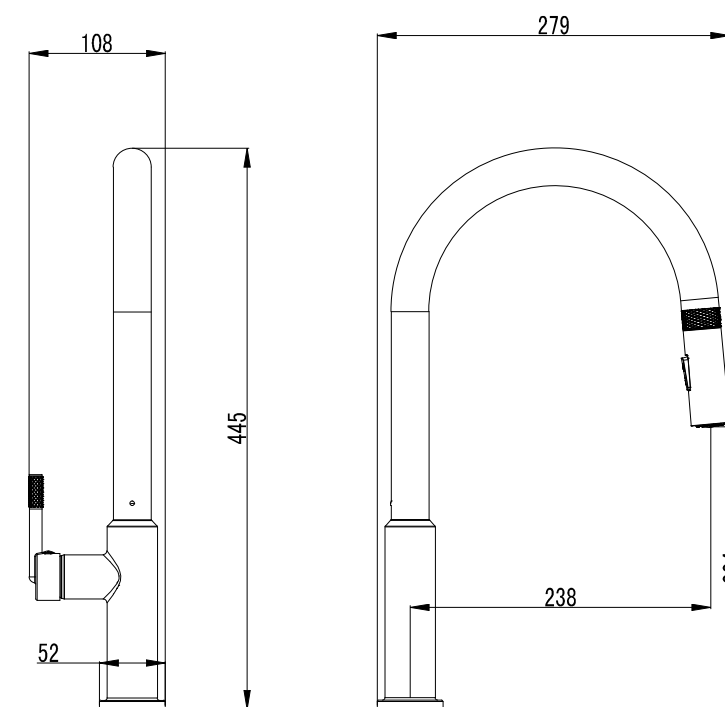

KM7041

KM7040

KM7042

ברז נשלף 2 מצבי זרימה  
צבעים: כרום / גרפיט / שחור מט

	KM7040 ברז נשלף למטבח CONCETO כרום
	KM7041 ברז נשלף למטבח CONCETO גרפיט
	KM7042 ברז נשלף למטבח CONCETO שחור מט

PVD

KM7028

KM7027