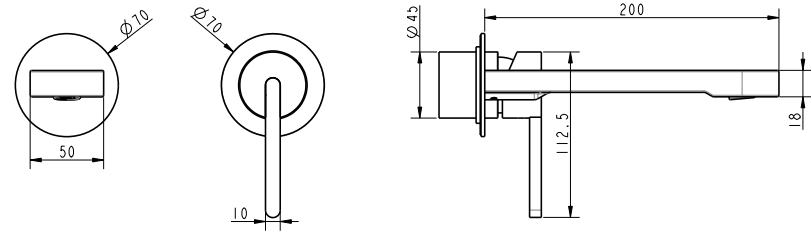

	אינטרפוף 4 דרך קומפלט	BM5059
	פלטה + ידית FLOW STICK לאינטרפוף 4 דרך	BM5232
	גוף טאורמה לאינטרפוף 4 דרך שחור מט	BM5128

ברז פרח קבוע נמוך BM5056

ברז פרח קבוע גבוה BM5057

סוללת אמבטיה קומפלט BM5233

	ברז קיר נסתר קומפלט	BM5236
	פיה לברז קיר נסתר	BM5015
	פלטה + ידיית FLOW STICK לאינטרפוף 3 דרך	BM5239
	גוף טאורמה לאינטרפוף 3 דרך שחור מט	BM5125