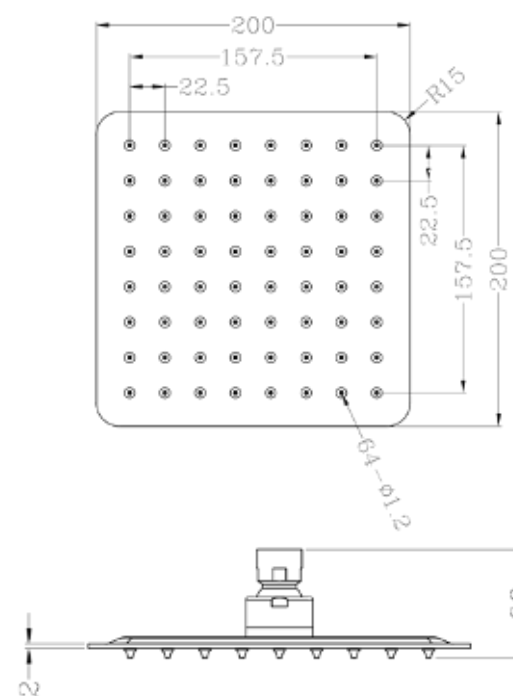

ראש מרובע 300 ULTRASLIM מ"מ  
צבעים: כרום

SH2028

SH2027

	ראש מרובע כרום	SH2027
	ראש מרובע שחור מט	SH2028

ראש מקלחת מרובע 200 ULTRASLIM מ"מ  
צבעים: כרום

SH2026

	ראש מרובע כרום	SH2026
--	----------------	--------