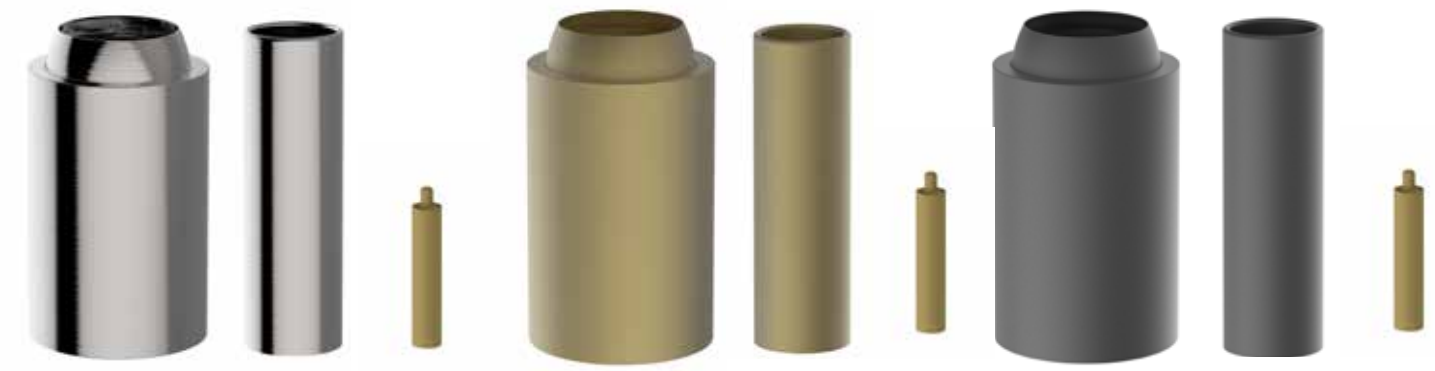

SP1159

SP1158

SP1157

SP1161

SP1160

	פיה מכופפת קוטר 24 אורך 120 מ"מ כרום	SP1157
	פיה מכופפת קוטר 24 אורך 120 מ"מ כרום מוברש	SP1158
	פיה מכופפת קוטר 24 אורך 120 מ"מ זהב מט	SP1159
	פיה מכופפת קוטר 24 אורך 120 מ"מ שחור מט	SP1160
	פיה מכופפת קוטר 24 אורך 120 מ"מ גרפיט	SP1161