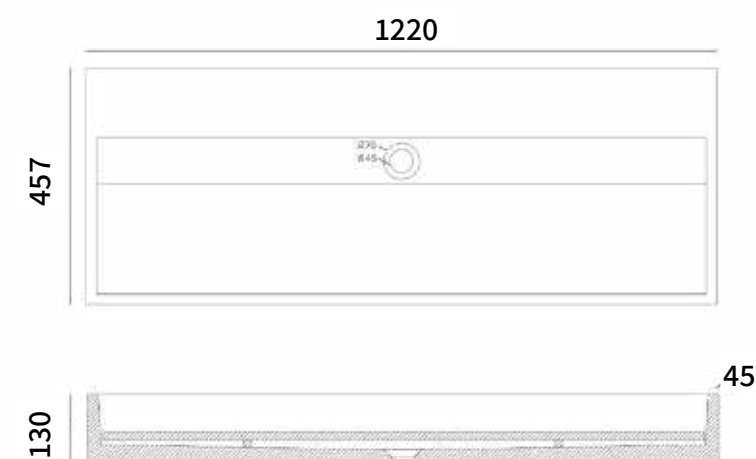

כיוור מלבני מונח / תלוי אבן חול שחורה SB1051