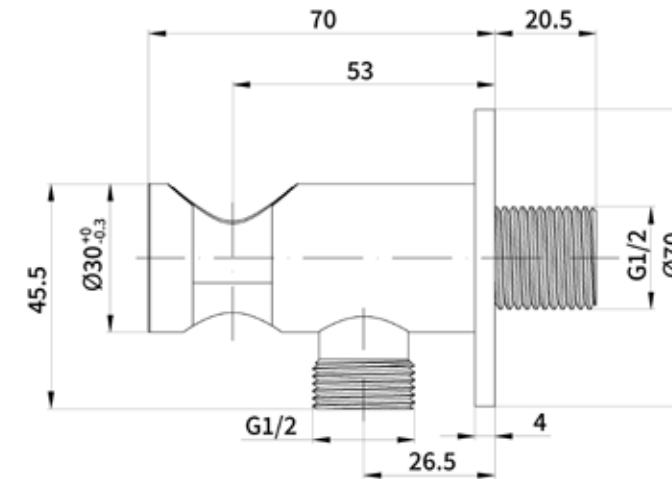

נקודת מים עגולה מפוארת + מאחז  
צבעים: זהב מט מוברש / גרפיט / כרום / שחור מט / כרום מוברש

ST9013

ST2025

ST2024

ST2023

ST9014

ST2026

ST9015