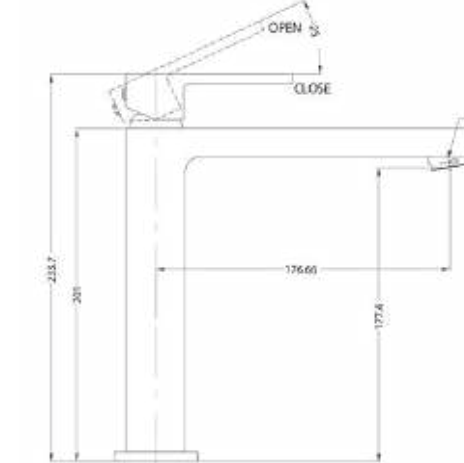

BM4008 ברז פרח קבוע גבוה