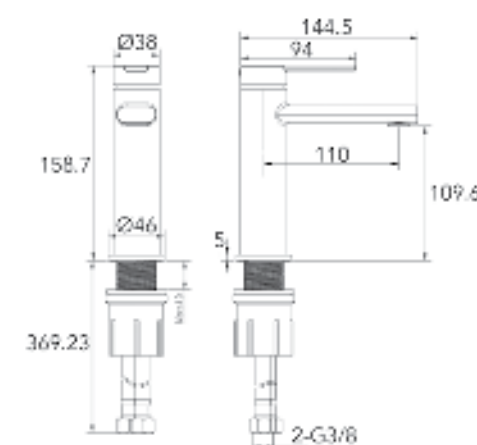

ברז פרח קבוע נמוך BM5022