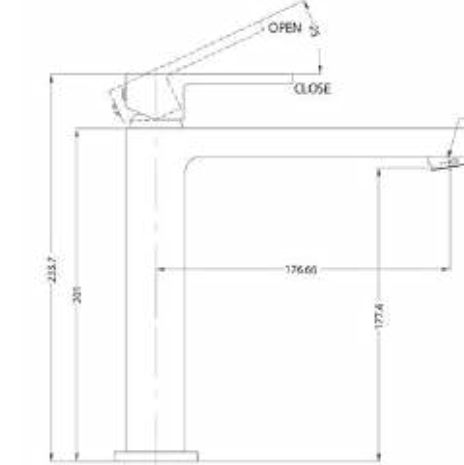

ברז פרח קבוע גבוה BM5030

BM4016 ברז קיר נסתר 2 חלקים קומפלט

BM4010 אינטרפּוֹץ 3 דרך קומפלט

BM4013 אינטרפּוֹץ 4 דרך קומפלט

BM4004 ברז פרח קבוע נמוך

BM4007 ברז פרח קבוע גבוה

BM4017 ברז קיר נסתר 2 חלקים קומפלט