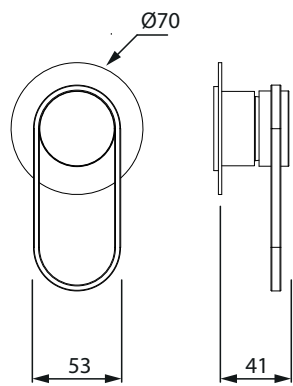

אינטרפוך 3 דרך קומפלט	BM5197
	פלטה + ידית OPEN לאינטרפוך 3 דרך	BM5282
	גוף טאורמה לאינטרפוך 3 דרך זהב מט	BM5146