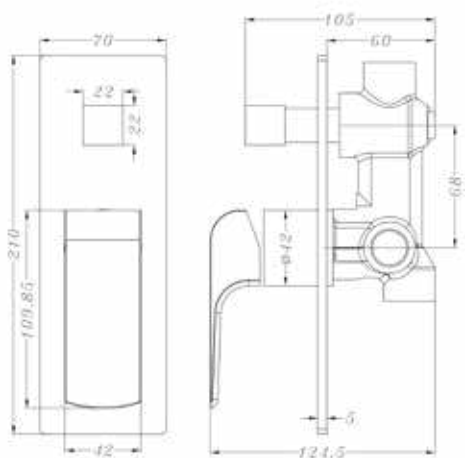

ברז קיר נסתר 2 חלקים קומפלט BM4035

אינטרפוז 3 דרך קומפלט BM4029