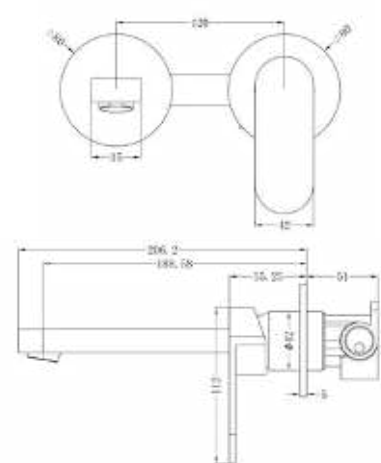

BM4011 אינטרפוז 3 דרך קומפלט

BM4014 אינטרפוז 4 דרך קומפלט

BM4005 ברז פרח קבוע נמוך

BM4008 ברז פרח קבוע גבוה

ברז קיר נסתר 2 חלקים קומפלט BM4015

אינטרפוז 3 דרך קומפלט BM4009

אינטרפוז 4 דרך קומפלט BM4012

ברז פרח קבוע נמוך BM4003