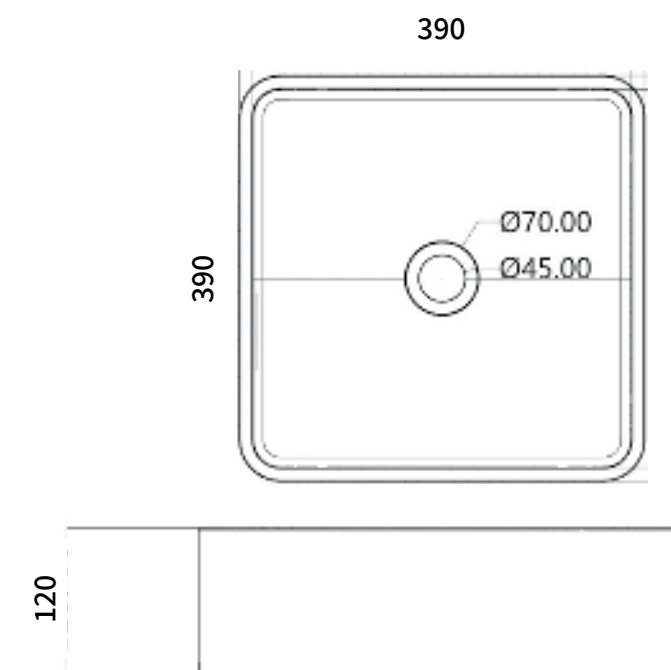

SB1014 כיוור מרובע 390X390X120 בטון

SB1015 כיוור מרובע 390X390X120 אבן חול שחורה

SB1016 כיוור מרובע 390X390X120 אבן חול לבנה