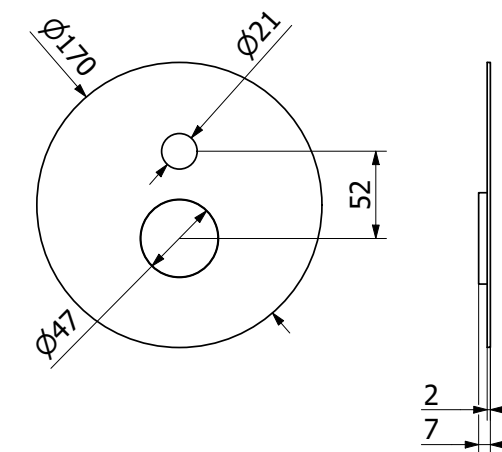

SP1139

SP1138

SP1137

SP1146

SP1145

SP1141

SP1140

	פלטה קוטר 110 מ"מ שחור	SP1142
	פלטה קוטר 110 מ"מ גרפיט	SP1143
	פלטה קוטר 110 מ"מ זהב מט	SP1144
	פלטה קוטר 110 מ"מ כרום	SP1145
	פלטה קוטר 110 מ"מ כרום מוברש	SP1146