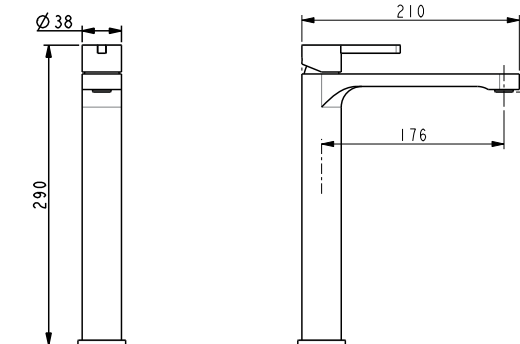

ברז פרח קבוע גבוה BM5057