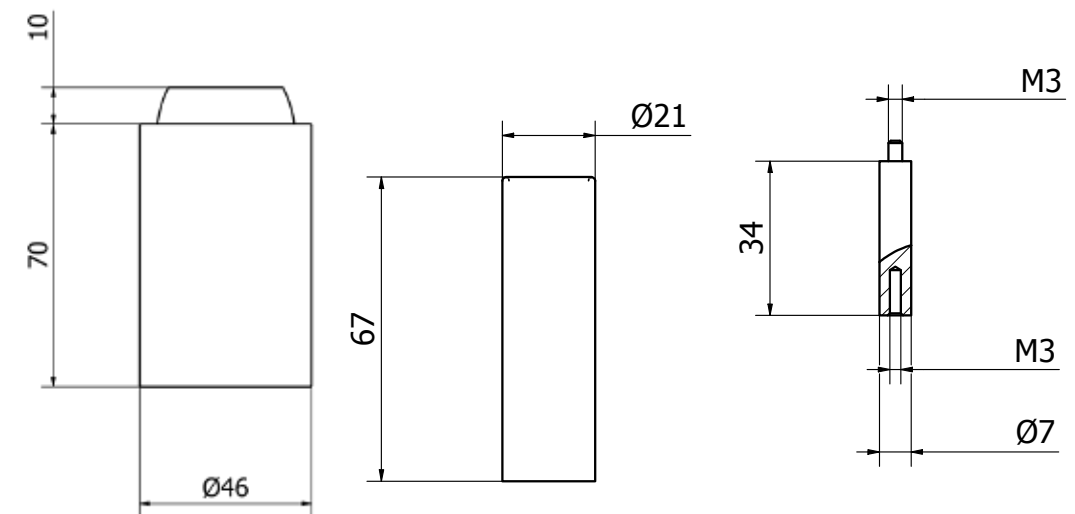

מאריך אינטגרלי לאינטרפוף 4 דרך גרפיט	SP1165
	מאריך אינטגרלי לאינטרפוף 4 דרך זהב מט	SP1166
	מאריך אינטגרלי לאינטרפוף 4 דרך כרום מוברש	SP1167
	מאריך אינטגרלי לאינטרפוף 4 דרך שחור מט	SP1168
	מאריך אינטגרלי לאינטרפוף 4 דרך כרום	SP1169