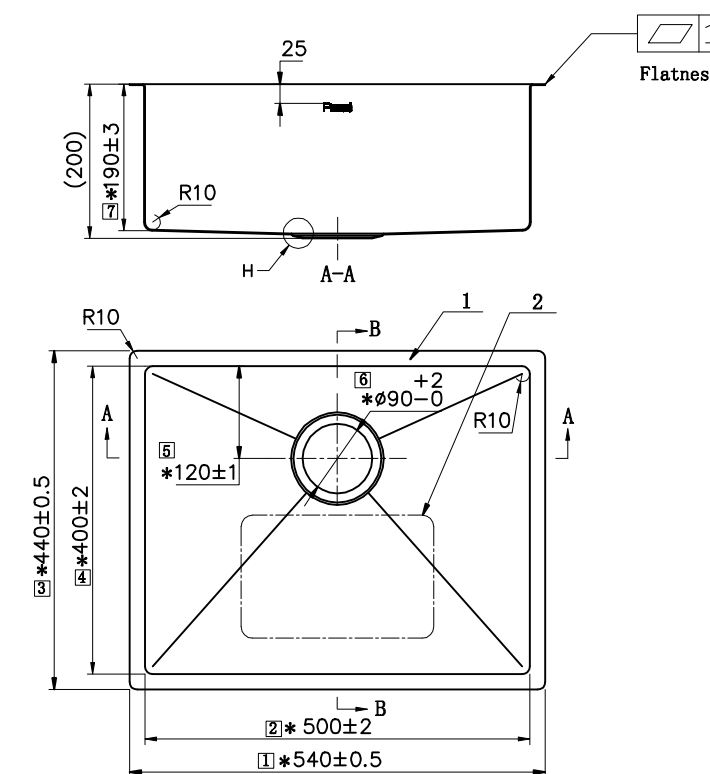

# כיוורי מטבח

KB3002

KB3001

KB3003

KB3002 כיוור מטבח נירוסטה ציפוי PVD רוז גולד

KB3003 כיוור מטבח נירוסטה ציפוי PVD גרפיט

KB3001 כיוור מטבח נירוסטה ציפוי PVD זהב מט

SP1012