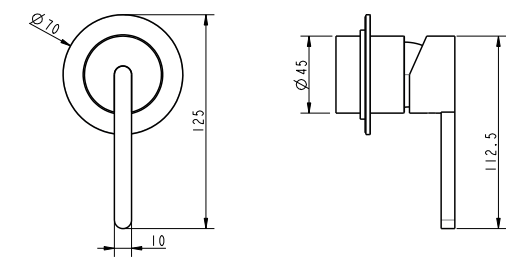

אינטרפון 3 דרך קומפלט	BM5253
	פלטה + ידית FLOW STICK לאינטרפון 3 דרך	BM5255
	גוף טאורמה לאינטרפון 3 דרך כרום	BM5123