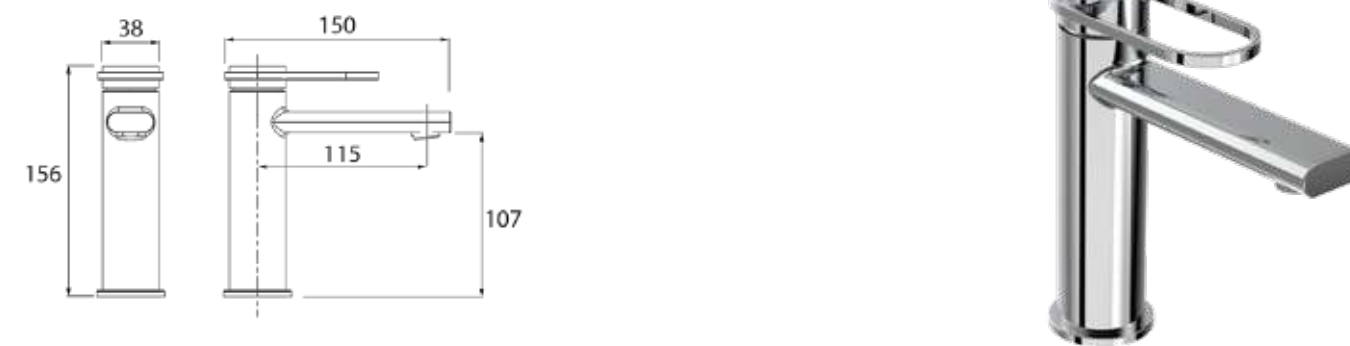

ברז פרח קבוע נמוך BM5152