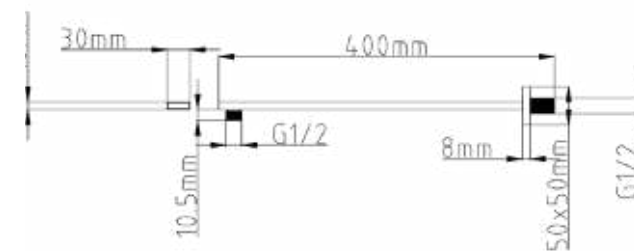

זרוע קיר מתקרה מרובעת 200 מ"מ  
צבעים: כרום / שחור מט

SA6011

SA6010

	זרוע קיר כרום	SA6010
	זרוע קיר שחור מט	SA6011

זרוע קיר מלבנית 400 מ"מ  
צבעים: כרום / שחור מט

SA6015

SA6016

	זרוע קיר כרום	SA6015
	זרוע קיר שחור מט	SA6016