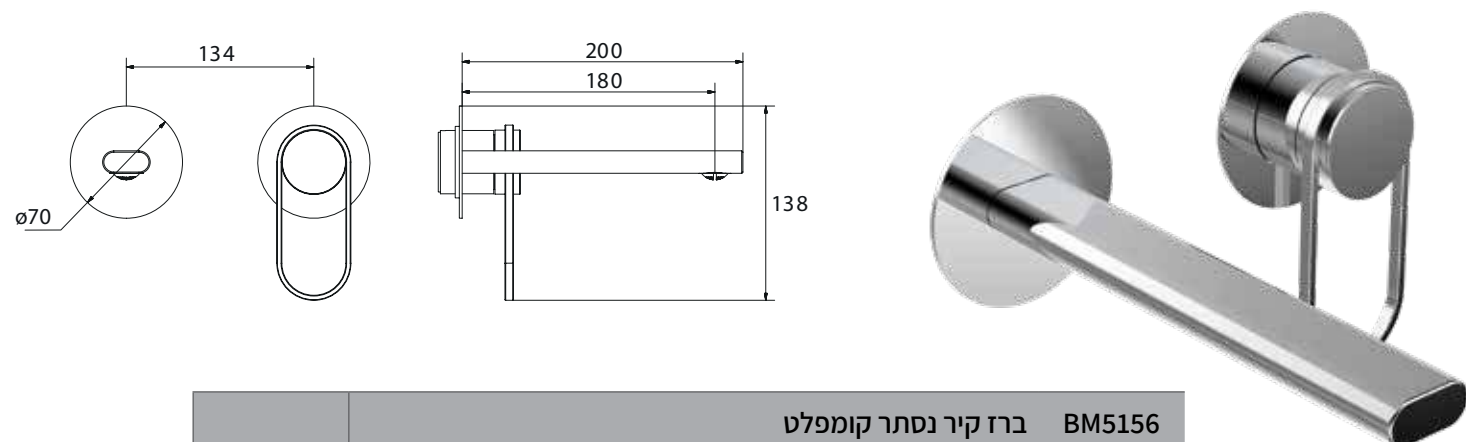

ברז קיר נסתר קומפלט	BM5156
	פיה לברז קיר נסתר	BM5113
	פלטה + ידית OPEN לאינטרפוף 3 דרך	BM5212
	גוף טאורמה לאינטרפוף 3 דרך כרום	BM5123