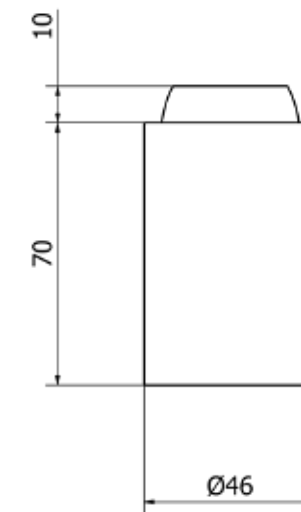

מאריך אינטגרלי לדיוורטור 4 דרך גרפיט	SP1152
מאריך אינטגרלי לדיוורטור 4 דרך זהב מט	SP1153
מאריך אינטגרלי לדיוורטור 4 דרך כרום מוברש	SP1154
מאריך אינטגרלי לדיוורטור 4 דרך שחור מט	SP1155
מאריך אינטגרלי לדיוורטור 4 דרך כרום	SP1156

מאריך אינטגרלי לאינטרפוף 3 דרך גרפיט	SP1147
מאריך אינטגרלי לאינטרפוף 3 דרך זהב מט	SP1148
מאריך אינטגרלי לאינטרפוף 3 דרך כרום מוברש	SP1149
מאריך אינטגרלי לאינטרפוף 3 דרך שחור מט	SP1150
מאריך אינטגרלי לאינטרפוף 3 דרך כרום	SP1151