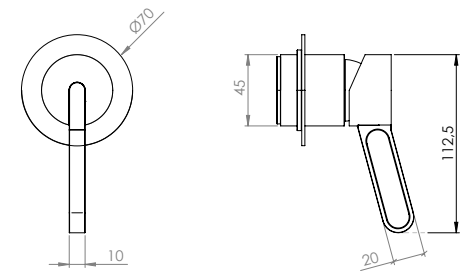

ברז פרח קבוע גבוה BM5266

ברז פרח קבוע גבוה BM5267

סוללת אמבטיה קומפלט BM5273

	ברז קיר נסתר קומפלט	BM5276
	פיה לברז קיר נסתר	BM5064
	פלטה + ידית FLOW OPEN לאינטרפון 3 דרך	BM5279
	גוף טאורמה לאינטרפון 3 דרך כרום	BM5123