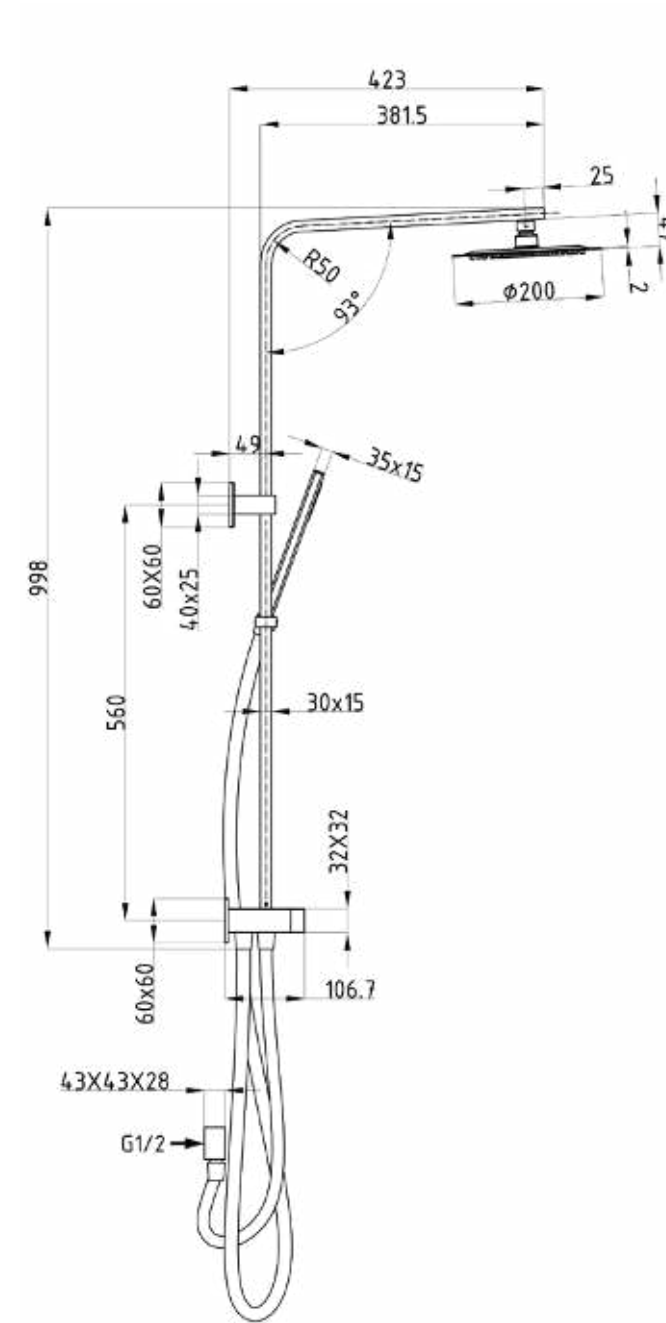

	מוט MINIMAL ROUND כרום SC3005
--	-------------------------------

מוט פינוק משולב QUARDO ונק' מים  
צבעים: כרום / שחור מט / כרום מוברש

SC3010

SC3009

SC3008

	מוט QUADRO שחור מט SC3009
	מוט QUADRO כרום מוברש SC3010