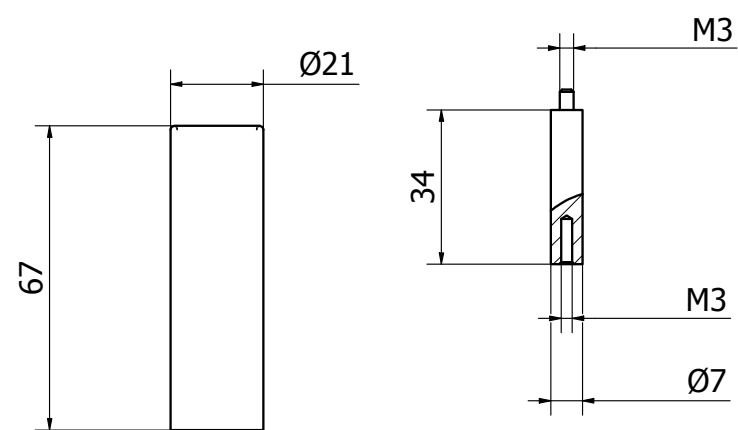

מאריך אינטגרלי לאינטרפוף 3 דרך 35 מ"מ
צבעים: גרפיט / זהב מט / כרום מוברש / שחור מט / כרום

מאריך אינטגרלי לדיוורטור 4 דרך
צבעים: גרפיט / זהב מט / כרום מוברש / שחור מט / כרום

מאריך אינטגרלי לדיוורטור 4 דרך גרפיט	SP1152
מאריך אינטגרלי לדיוורטור 4 דרך זהב מט	SP1153
מאריך אינטגרלי לדיוורטור 4 דרך כרום מוברש	SP1154
מאריך אינטגרלי לדיוורטור 4 דרך שחור מט	SP1155
מאריך אינטגרלי לדיוורטור 4 דרך כרום	SP1156

מאריך אינטגרלי לאינטרפוף 3 דרך גרפיט	SP1147
מאריך אינטגרלי לאינטרפוף 3 דרך זהב מט	SP1148
מאריך אינטגרלי לאינטרפוף 3 דרך כרום מוברש	SP1149
מאריך אינטגרלי לאינטרפוף 3 דרך שחור מט	SP1150
מאריך אינטגרלי לאינטרפוף 3 דרך כרום	SP1151