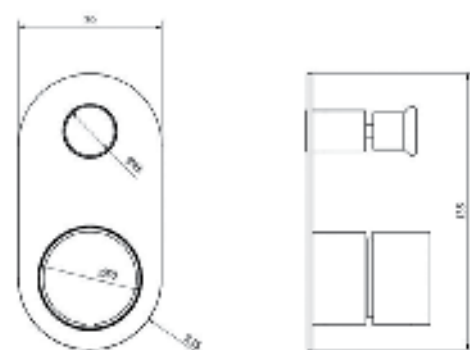

אינטרפוף 4 דרך קומפלט	BM5040
	פלטה + ידית B16 עץ לאינטרפוף 4 דרך	BM5223
	גוף טאורמה לאינטרפוף 4 דרך שחור מט	BM5128