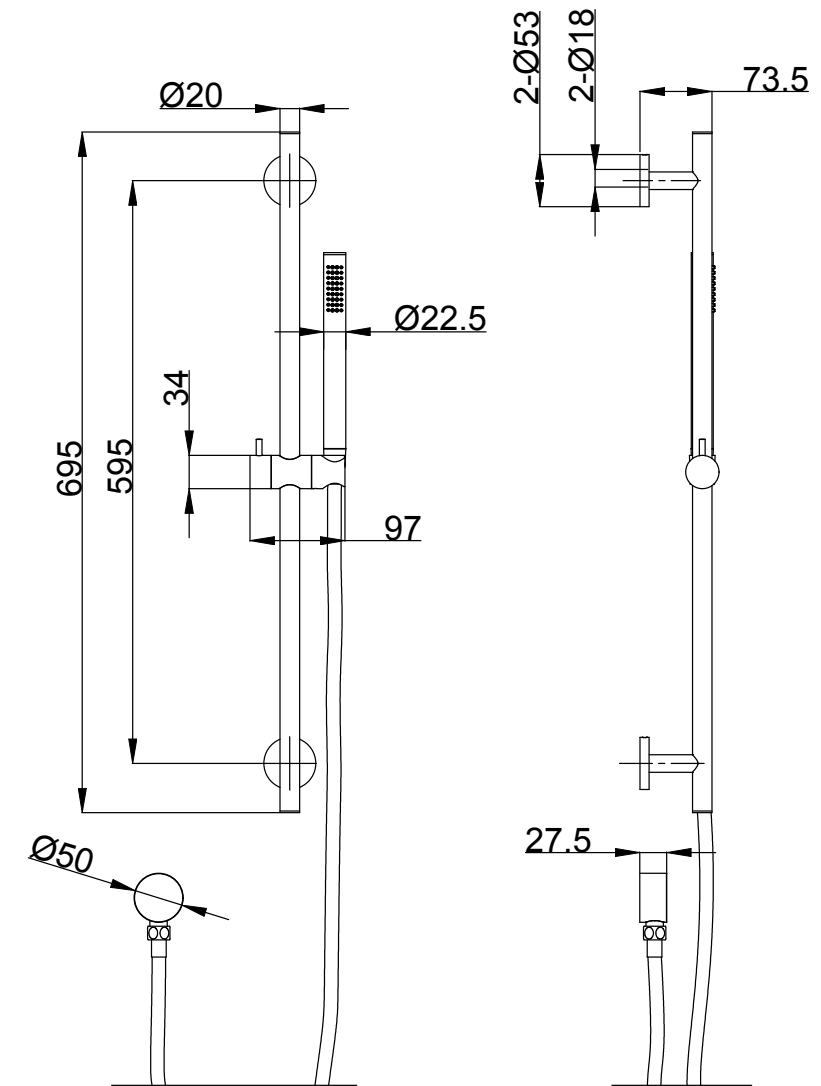

# מוטות מקלחת

מוט ULTRASLIM כולל מזלף צינור ונקי מים  
צבעים: כרום / כרום מברוש / שחור מט / זהב מט / גרפיט

SC3022

SC3021

SC3020

SC3019

SC3018

	מוט ULTRASLIM כרום מברוש	SC3019
	מוט ULTRASLIM שחור מט	SC3020
	מוט ULTRASLIM זהב מט	SC3021
	מוט ULTRASLIM גרפיט	SC3022