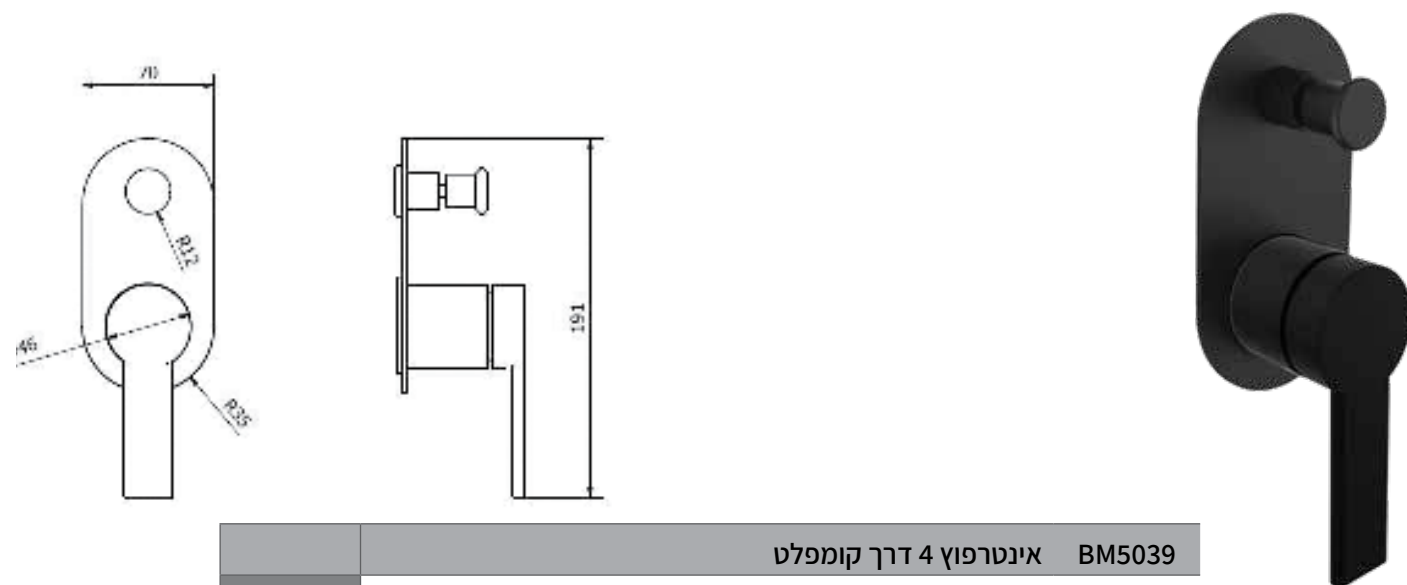

אינטרפוף 4 דרך קומפלט	BM5039
	פלטה + ידית B16 לאינטרפוף 4 דרך	BM5203
	גוף טאורמה לאינטרפוף 4 דרך שחור מט	BM5128