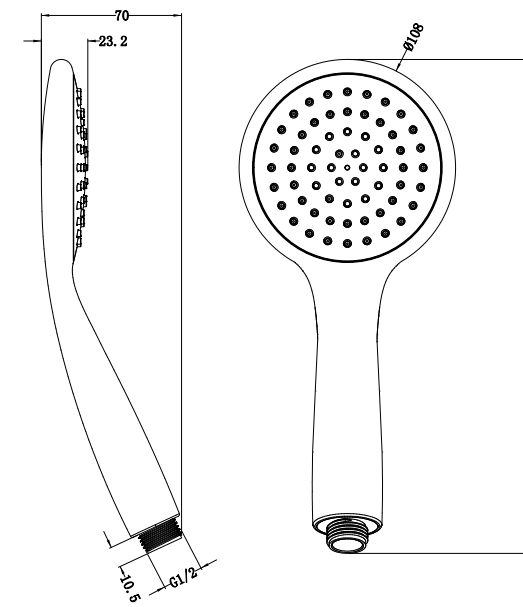

מזלף OPTIMUM 3 מצבי זרימה ABS  
צבעים: כרום / כרום מברש / שחור מט / גרפיט / זהב מט

מזלף OPTIMUM מצב זרימה בודד ABS  
צבעים: כרום / שחור מט / כרום מברש

HA5006

HA5005

HA5002

HA5012

HA5001

	מזלף OPTIMUM כרום	HA5001
	מזלף OPTIMUM שחור מט	HA5012
	מזלף OPTIMUM כרום מברש	HA5018