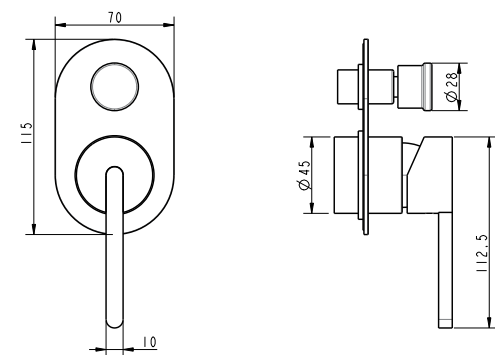

אינטרפון 4 דרך קומפלט	BM5246
	פלטה + ידית FLOW STICK לאינטרפון 4 דרך	BM5248
	גוף טאורמה לאינטרפון 4 דרך כרום	BM5126