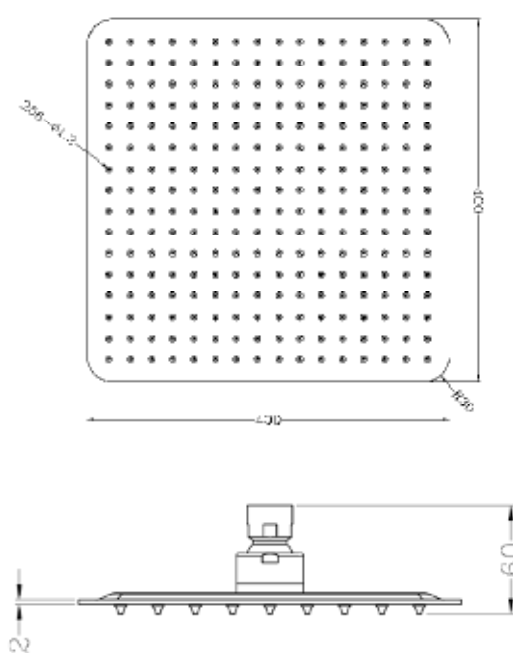

SH2029

	ראש מקלחת מרובע	SH2029

ראש מקלחת מרובע 250 ULTRASLIM מ"מ
צבעים: כרום