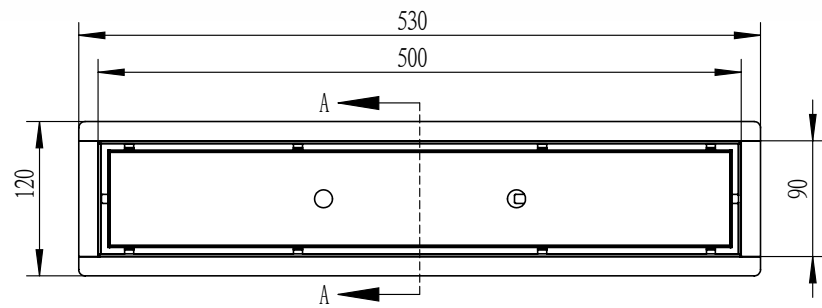

תעלות ניקוז נירוסטה + קופסאת ביקורת
צבעים: נירוסטה / שחור מט

תעלות ניקוז בחיבור ישיר לק. ביקורת
צבעים: נירוסטה

שימו לב: מומלץ לחבר לתעלה מחסום רצפה פלסטי 140/50 מ"מ. יש לוודא שבתוך מחסום הרצפה קיים חוסם ריחות תקני. למוצר התאמה לדרישות התקן הישראלי ת"י 5694.

	תעלת ניקוז אורך 600 מ"מ נירוסטה	SD6006
	תעלת ניקוז אורך 800 מ"מ נירוסטה	SD6007
	תעלת ניקוז אורך 600 מ"מ שחור מט	SD6011