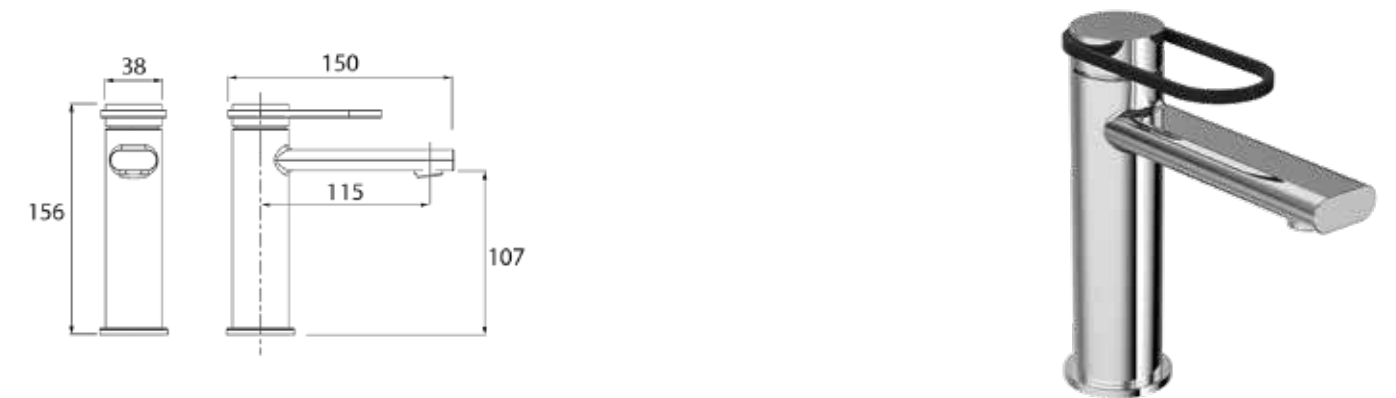

BM5161	ברז קיר נסתר קומפלט
BM5113	פיה לברז קיר נסתר
BM5214	פלטה + ידית OPEN לאינטרפוך 3 דרך
BM5123	גוף טאורמה לאינטרפוך 3 דרך כרום

BM5159	אינטרפוך 3 דרך קומפלט
BM5214	פלטה + ידית OPEN לאינטרפוך 3 דרך
BM5123	גוף טאורמה לאינטרפוך 3 דרך כרום

BM5160	אינטרפוך 4 דרך קומפלט
BM5215	פלטה + ידית OPEN לאינטרפוך 4 דרך
BM5126	גוף טאורמה לאינטרפוך 4 דרך כרום