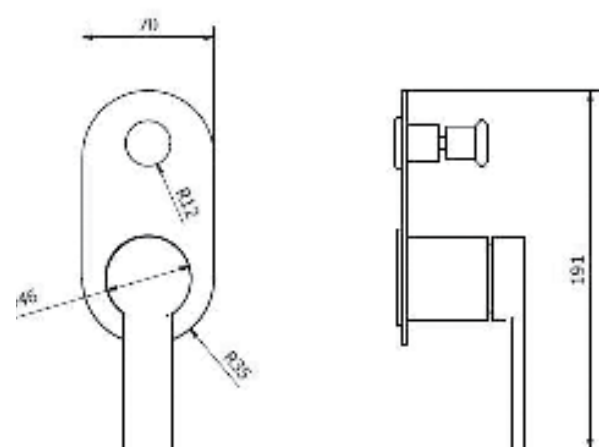

אינטרפוף 4 דרך קומפלט	BM5041
	פלטה + ידית B16 לאינטרפוף 4 דרך	BM5207
	גוף טאורמה לאינטרפוף 4 דרך כרום	BM5126