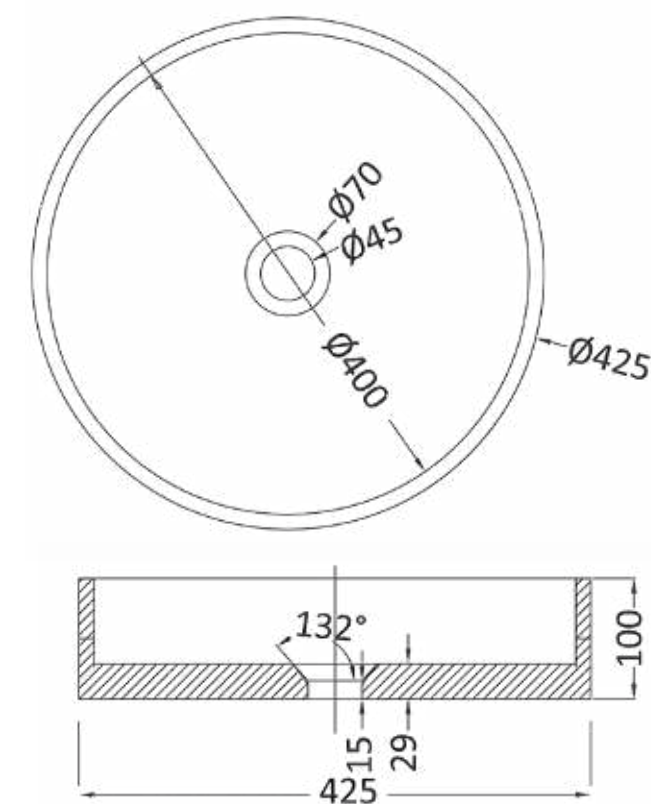

SB1009 כיוור עגול בטון

SB1010 כיוור עגול אבן חול שחורה

SB1011 כיוור עגול אבן חול לבנה

SB1012 כיוור עגול אבן טראצו אדום/לבן

SB1013 כיוור עגול אבן טראצו שחור/כחול כהה

מידה: Ø 390X120  
צבעים: בטון / אבן חול שחורה / אבן חול לבנה / טראצו אדום/לבן / טראצו שחור/כחול כהה