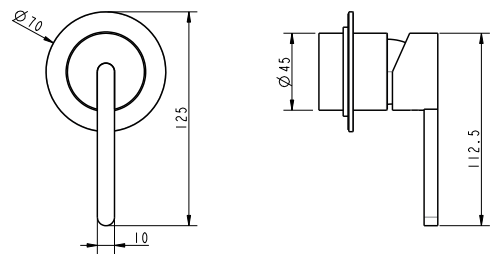

	אינטרפוף 4 דרך קומפלט	BM5059
	פלטה + ידית FLOW STICK לאינטרפוף 4 דרך	BM5232
	גוף טאורמה לאינטרפוף 4 דרך שחור מט	BM5128

ברז פרח קבוע נמוך BM5056

ברז פרח קבוע גבוה BM5057

סוללת אמבטיה קומפלט BM5233

	ברז קיר נסתר קומפלט	BM5236
	פיה לברז קיר נסתר	BM5015
	פלטה + ידיית FLOW STICK לאינטרפוף 3 דרך	BM5239
	גוף טאורמה לאינטרפוף 3 דרך שחור מט	BM5125