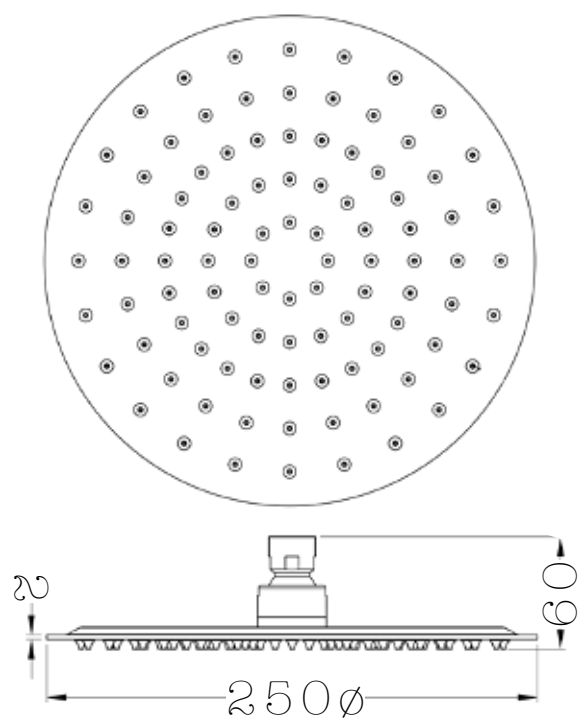

ראש מקלחת עגול 250 מ"מ בראס
צבעים: זהב מט / גרפיט

ראש מקלחת עגול ULTRASLIM 200 מ"מ
צבעים: שחור מט / כרום / כרום מוברש

	SH2022	ראש מקלחת זהב מט
	SH2024	ראש מקלחת גרפיט

	SH2017	ראש מקלחת Ultraslim שחור מט
	SH2018	ראש מקלחת Ultraslim כרום
	SH2019	ראש מקלחת Ultraslim כרום מוברש