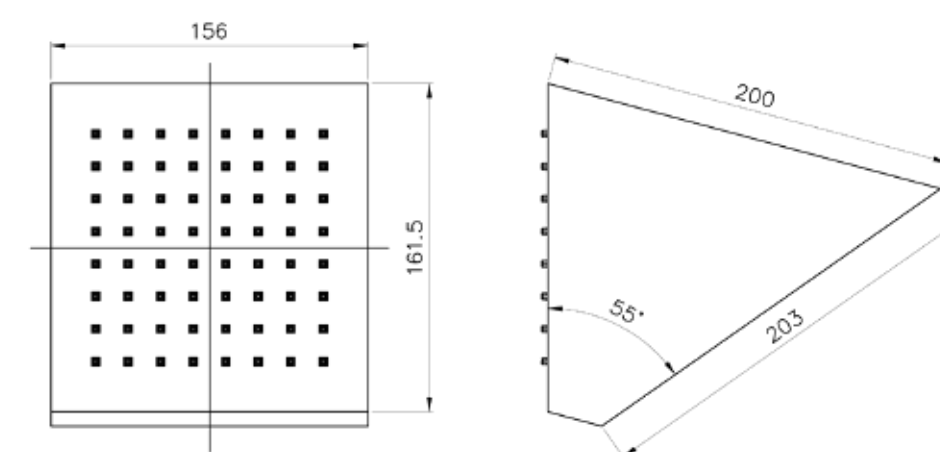

ראש מקלחת מרובע 400 ULTRASLIM מ"מ  
צבעים: כרום

SH2029

	ראש מקלחת מרובע	SH2029
--	-----------------	--------

ראש מקלחת מרובע 250 ULTRASLIM מ"מ  
צבעים: כרום

SH2030

	ראש מקלחת מרובע	SH2030
--	-----------------	--------