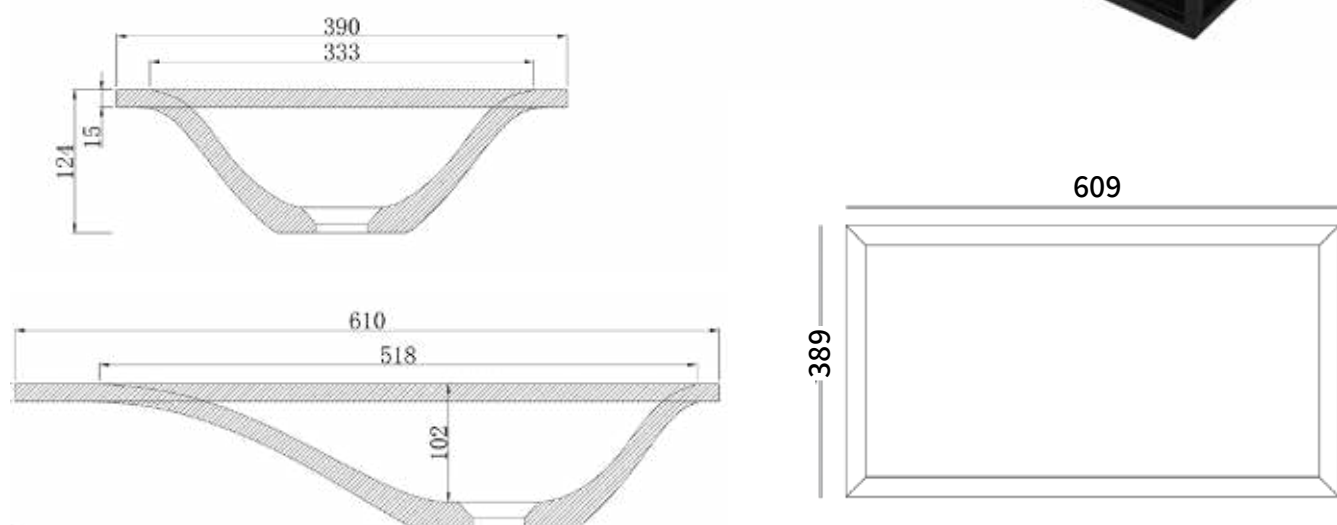

כיוור מלבני מונח / תלוי

מידות: 130×457×1220  
צבעים: אבן חול שחורה / בטון C1

כיוור מלבני מונח / תלוי אבן חול שחורה SB1051

כיוור מלבני תלוי

מידות: 124×390×610  
צבעים: בטון D1

כיוור מלבני תלוי בטון D1 SB1058  
מדף מתכת לתליית כיוור SB1060