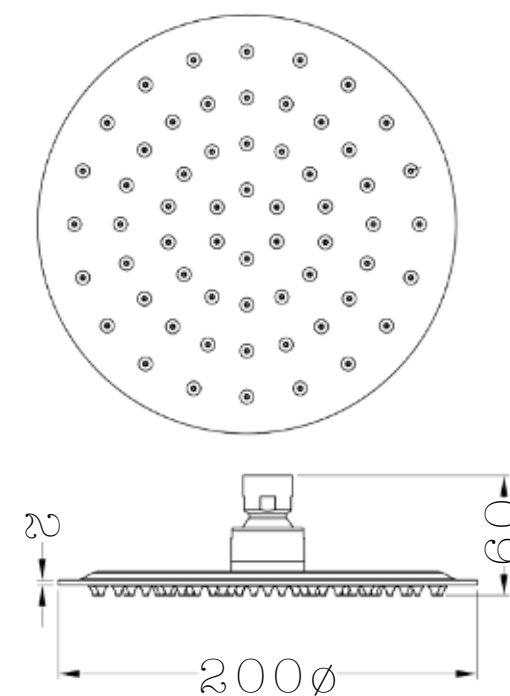

SH2022	ראש מקלחת זהב מט
	SH2024	ראש מקלחת גרפיט

	SH2017	ראש מקלחת Ultraslim שחור מט
	SH2018	ראש מקלחת Ultraslim כרום
	SH2019	ראש מקלחת Ultraslim כרום מוברש