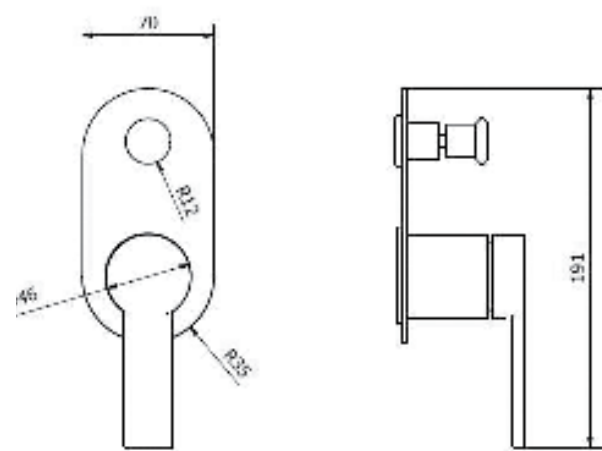

אינטרפוך 4 דרך קומפלט	BM5228
	פלטה + ידית B16 לאינטרפוך 4 דרך	BM5285
	גוף טאורמה לאינטרפוך 4 דרך זהב מט	BM5145