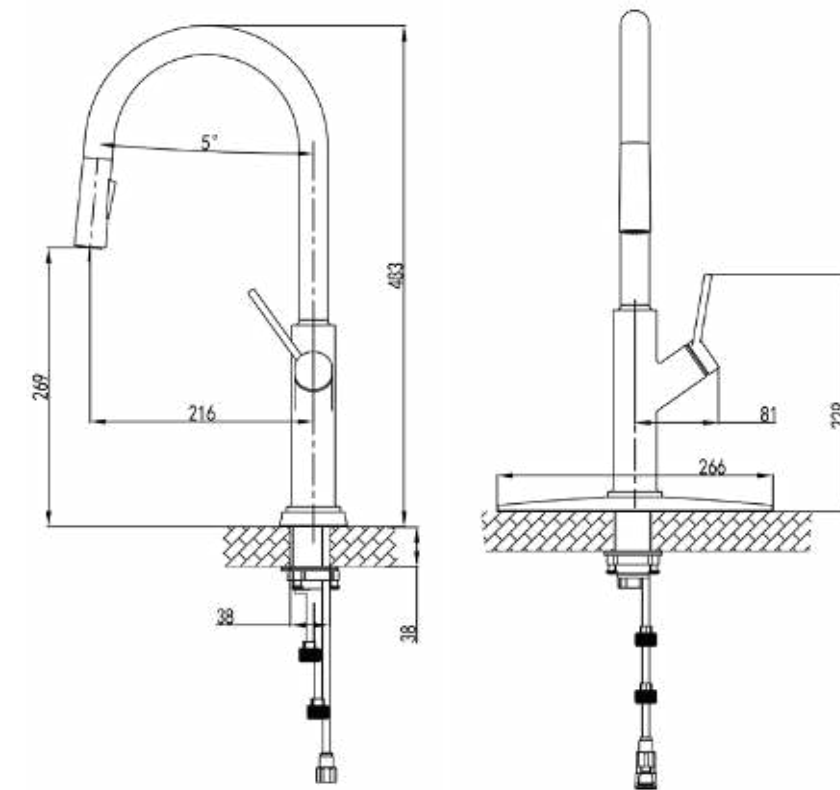

KM7025

KM7024

KM7026

ברז נשלף 2 מצבי זרימה  
צבעים: כרום / שחור מט / כרום מוברש

	KM7024 ברז נשלף למטבח OLIVE כרום
	KM7025 ברז נשלף למטבח OLIVE שחור מט
	KM7026 ברז נשלף למטבח OLIVE כרום מוברש

KM7037

KM7036

KM7039