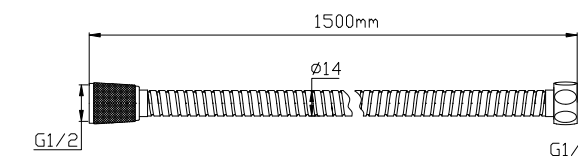

SP1026

SP1022	צינור גמיש כרום מבורש
SP1026	צינור גמיש זהב מט
SP1027	צינור גמיש גרפיט

מתיזן מתכת Retro + תפס + צינור גמיש 120 מ"מ
צבעים: כרום / נחושת צהובה