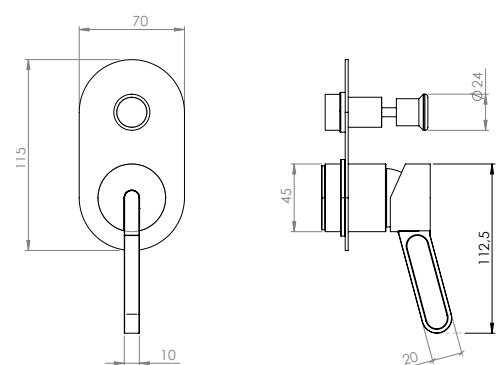

אינטרפון 4 דרך קומפלט	BM5270
	פלטה + ידית FLOW OPEN לאינטרפון 4 דרך	BM5272
	גוף טאורמה לאינטרפון 4 דרך שחור מט	BM5128