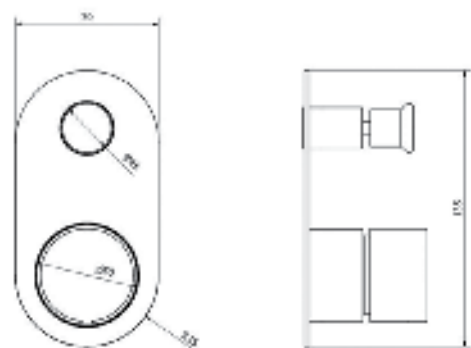

אינטרפוף 4 דרך קומפלט	BM5004
	פלטה + ידית B16 בטון לאינטרפוף 4 דרך	BM5219
	גוף טאורמה לאינטרפוף 4 דרך שחור מט	BM5128