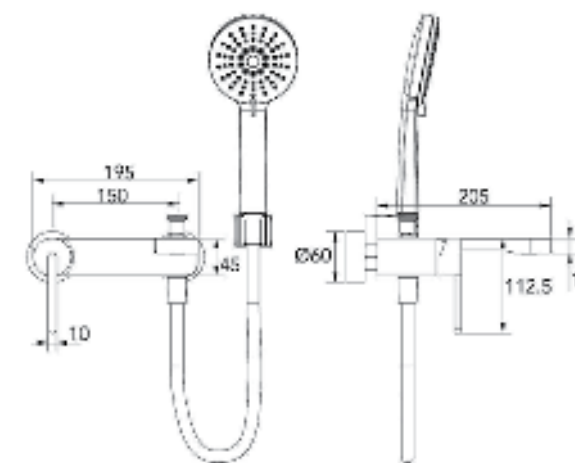

ברז פרח קבוע נמוך BM5234

ברז פרח קבוע גבוה BM5235

סוללת אמבטיה קומפלט BM5241

	ברז קיר נסתר קומפלט	BM5244
	פיה לברז קיר נסתר	BM5064
	פלטה + ידית FLOW STICK לאינטרפון 3 דרך	BM5247
	גוף טאורמה לאינטרפון 3 דרך כרום	BM5123

	אינטרפון 3 דרך קומפלט	BM5245
	פלטה + ידית FLOW STICK לאינטרפון 3 דרך	BM5247
	גוף טאורמה לאינטרפון 3 דרך כרום	BM5123

	אינטרפון 4 דרך קומפלט	BM5246
	פלטה + ידית FLOW STICK לאינטרפון 4 דרך	BM5248
	גוף טאורמה לאינטרפון 4 דרך כרום	BM5126

ברז פרח קבוע נמוך BM5242

ברז פרח קבוע גבוה BM5243

סוללת אמבטיה קומפלט BM5249

	ברז קיר נסתר קומפלט	BM5252
	פיה לברז קיר נסתר	BM5064
	פלטה + ידית FLOW STICK לאינטרפון 3 דרך	BM5255
	גוף טאורמה לאינטרפון 3 דרך כרום	BM5123