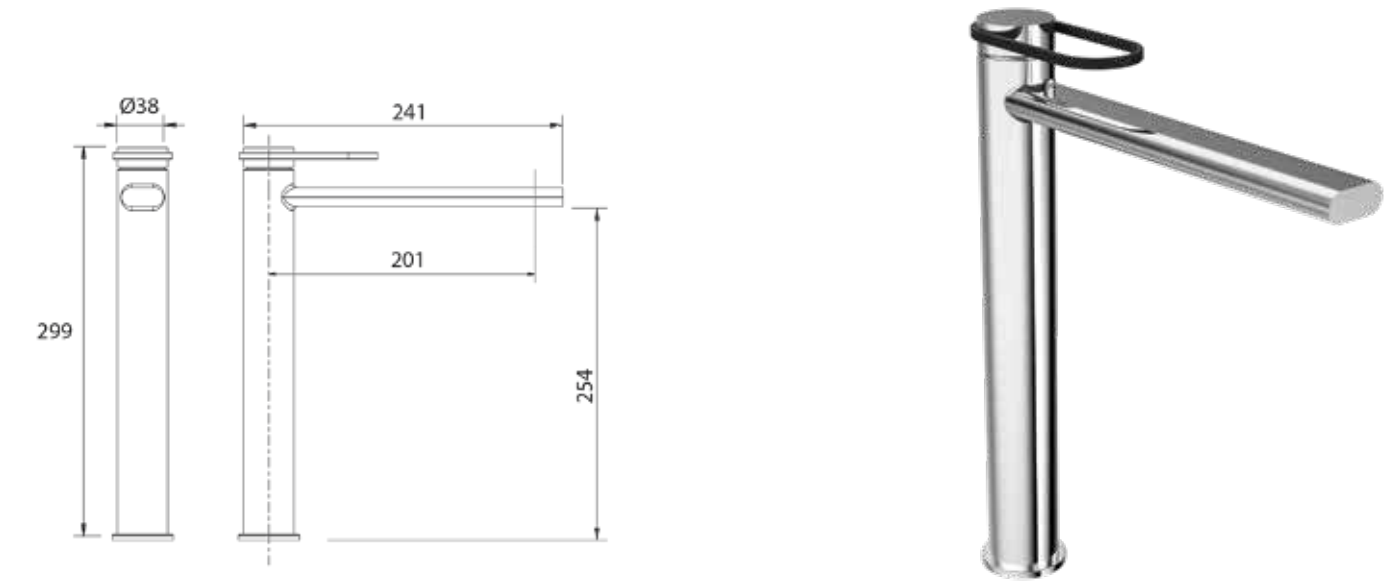

ברז פרח קבוע נמוך BM5157

ברז פרח קבוע גבוה BM5158