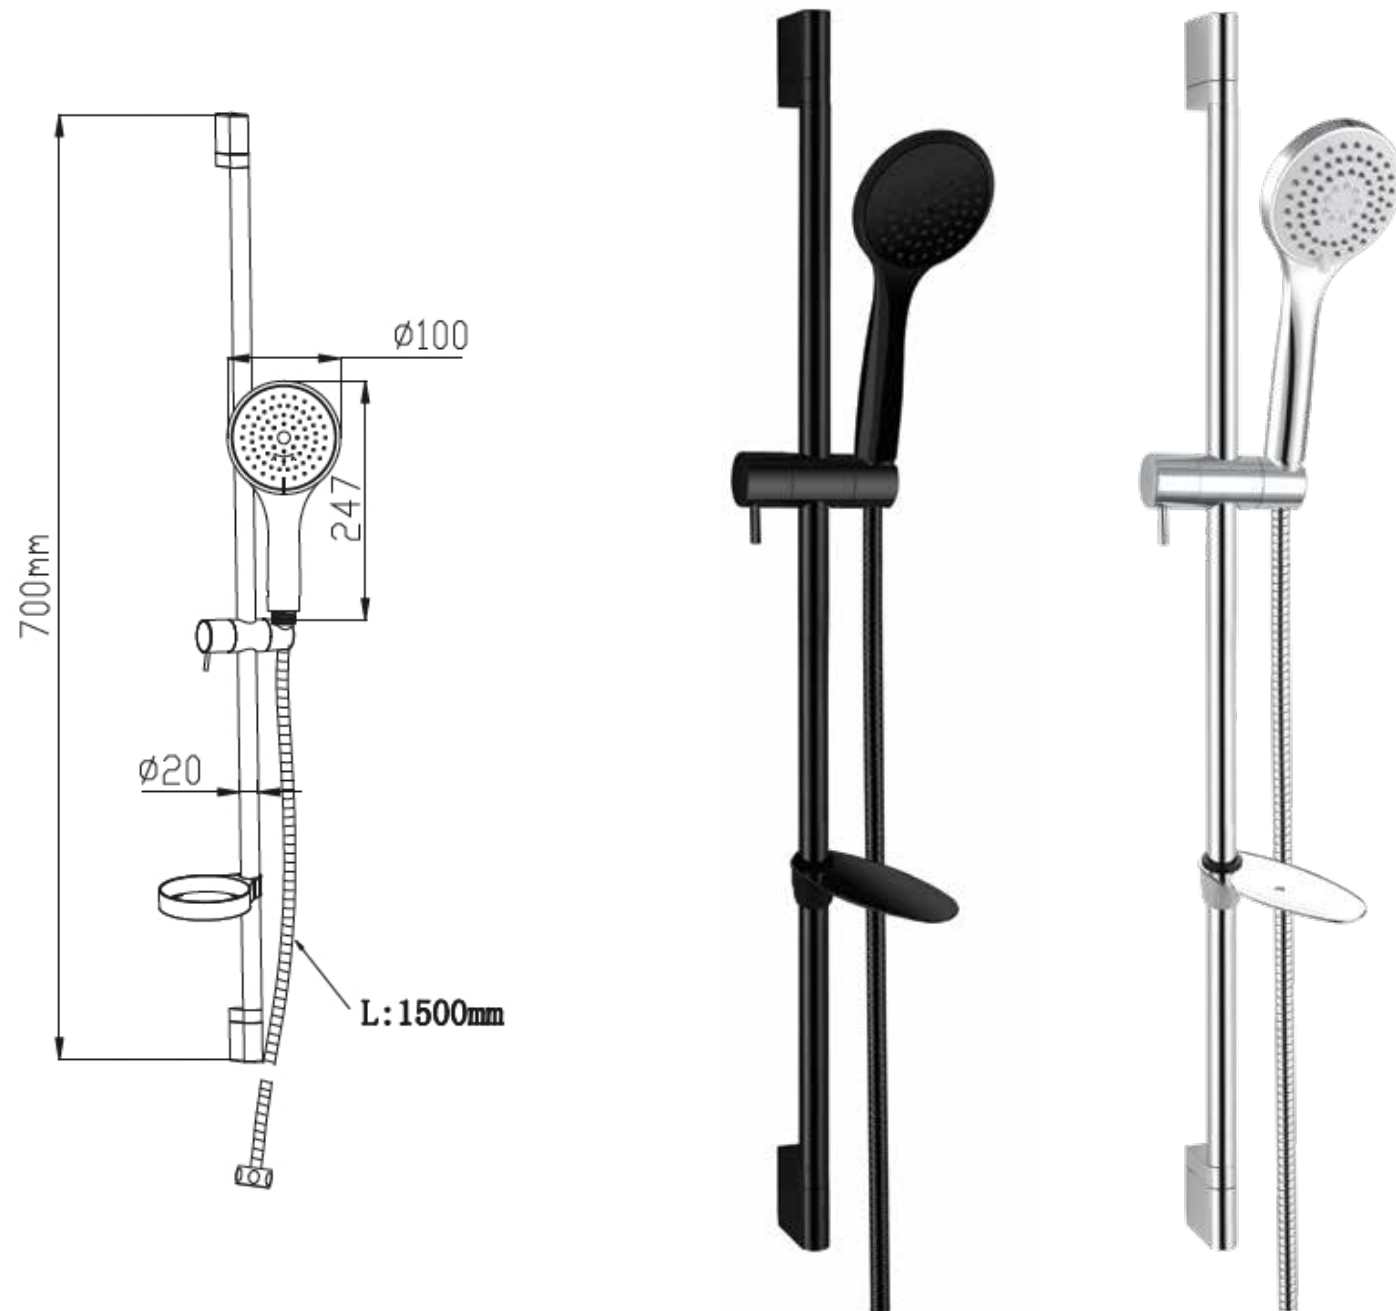

מוטות מקלחת

מוט מקלחת OPTIMUM (מזלף 3 מצבי זרימה+סבוכיה+נקודת מים+צינור 150 מ"מ)
צבעים: כרום / שחור מט