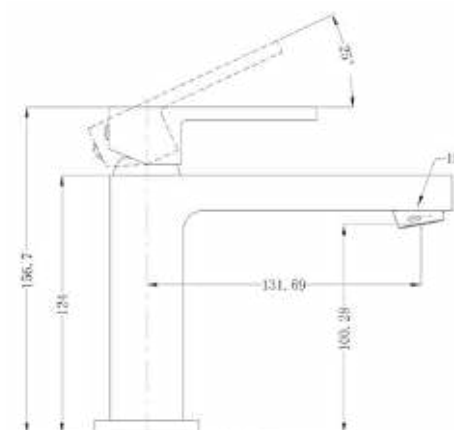

BM4011 אינטרפוז 3 דרך קומפלט

BM4014 אינטרפוז 4 דרך קומפלט

BM4005 ברז פרח קבוע נמוך

BM4008 ברז פרח קבוע גבוה

ברז קיר נסתר 2 חלקים קומפלט BM4015

אינטרפוז 3 דרך קומפלט BM4009

אינטרפוז 4 דרך קומפלט BM4012

ברז פרח קבוע נמוך BM4003