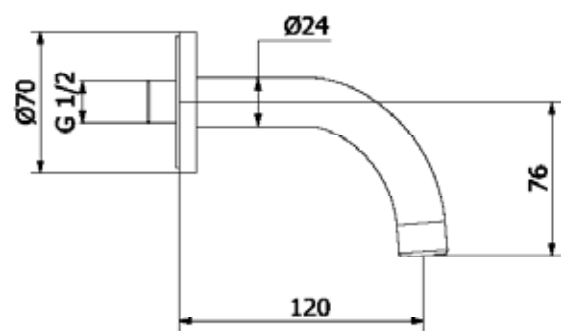

SP1159

SP1158

SP1157

SP1161

SP1160

	פיה מכופפת קוטר 24 אורך 120 מ"מ כרום	SP1157
	פיה מכופפת קוטר 24 אורך 120 מ"מ כרום מוברש	SP1158
	פיה מכופפת קוטר 24 אורך 120 מ"מ זהב מט	SP1159
	פיה מכופפת קוטר 24 אורך 120 מ"מ שחור מט	SP1160
	פיה מכופפת קוטר 24 אורך 120 מ"מ גרפיט	SP1161