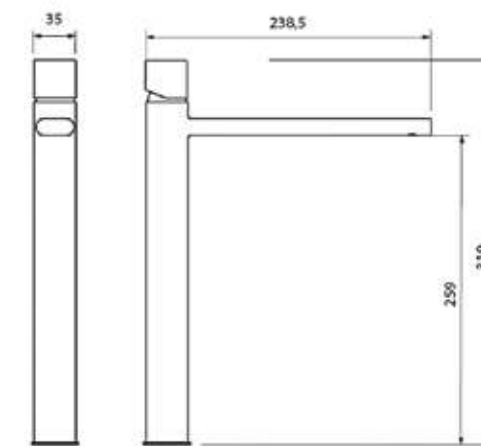

ברז פרח קבוע גבוה BM5027

ברזי אמבטיה