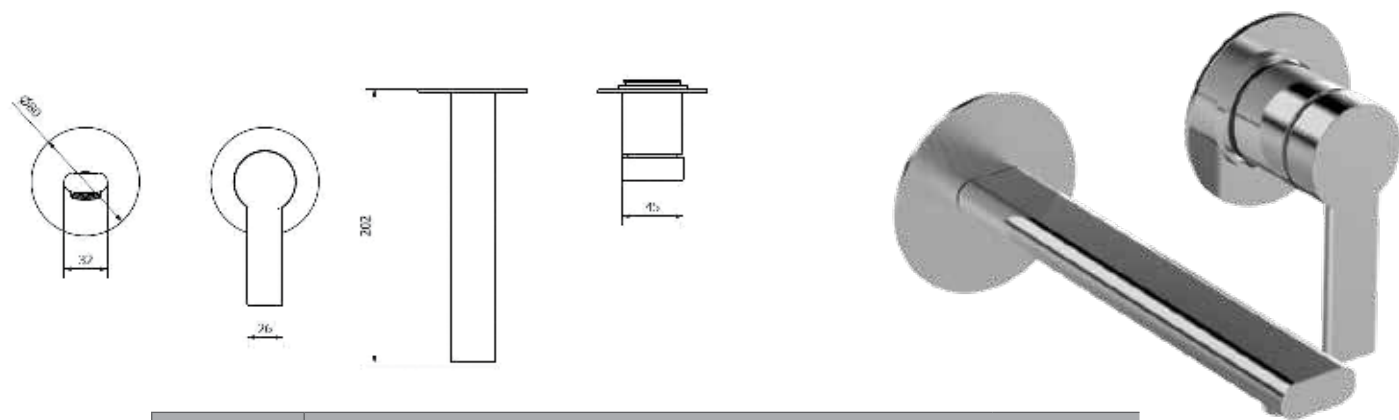

ברז קיר נסתר קומפלט	BM5043
	פיה לברז קיר נסתר	BM5111
	פלטה + ידית B16 לאינטרפון 3 דרך	BM5204
	גוף טאורמה לאינטרפון 3 דרך כרום מברש	BM5124