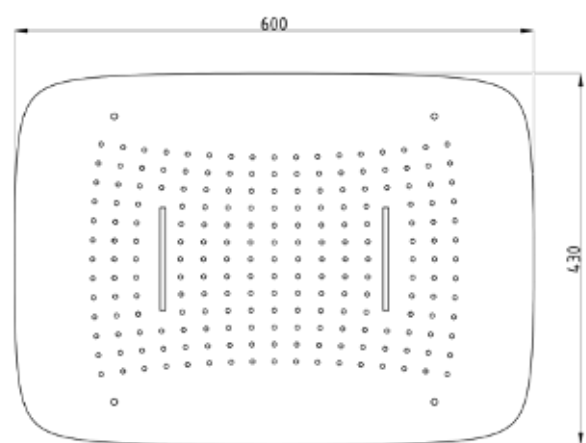

ראש מקלחת 2 מצבי זרימה שקוע תקרה 630*430
צבעים: כרום

*שימו לב- מצריך 2 כניסות מים עם בורר

SH2003 ראש מקלחת כרום

ראש מקלחת עגול ULTRASLIM 300 מ"מ
צבעים: כרום / כרום מוברש / שחור מט