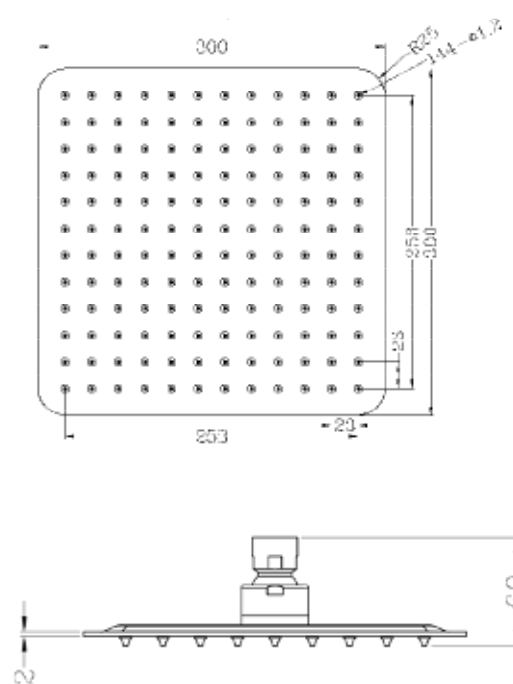

ראש מרובע 300 ULTRASLIM מ"מ
צבעים: כרום

SH2028

SH2027

	ראש מרובע כרום	SH2027
	ראש מרובע שחור מט	SH2028

ראש מקלחת מרובע 200 ULTRASLIM מ"מ
צבעים: כרום