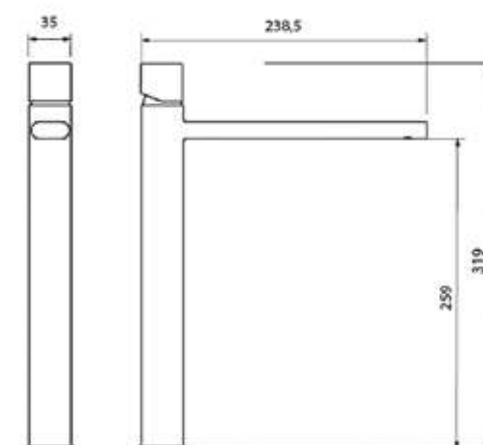

ברז קיר נסתר קומפלט	BM5047
	פיה לברז קיר נסתר	BM5112
	פלטה + ידית B16 עץ לאינטרפוף 3 דרך	BM5222
	גוף טאורמה לאינטרפוף 3 דרך שחור מט	BM5125

	אינטרפוף 3 דרך קומפלט	BM5034
	פלטה + ידית B16 עץ לאינטרפוף 3 דרך	BM5222
	גוף טאורמה לאינטרפוף 3 דרך שחור מט	BM5125

ברז פרח קבוע נמוך BM5021

	אינטרפוף 4 דרך קומפלט	BM5040
	פלטה + ידית B16 עץ לאינטרפוף 4 דרך	BM5223
	גוף טאורמה לאינטרפוף 4 דרך שחור מט	BM5128