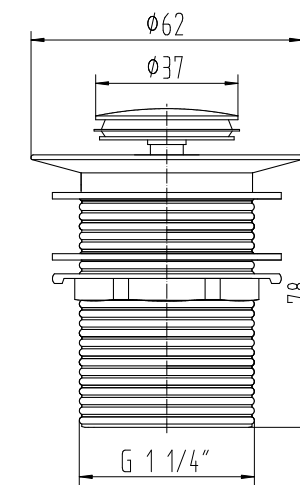

ונטיל כרום	SP1003
	ונטיל שחור מט	SP1004
	ונטיל זהב מט	SP1005
	ונטיל כרום מוברש	SP1006
	ונטיל גרפיט	SP1040
	ונטיל לבן מבריק	SP1047