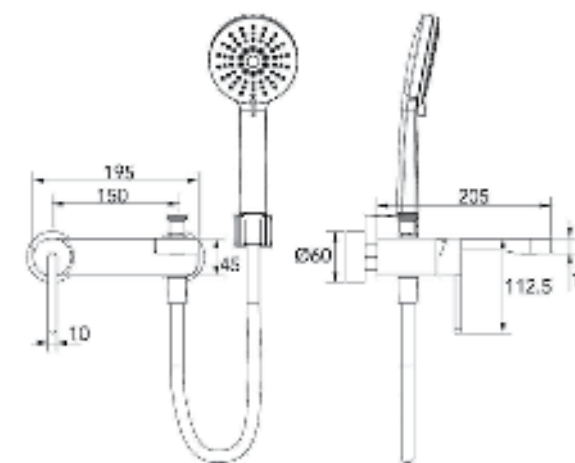

# ברזי אמבטיה

	ברז קיר נסתר קומפלט	BM5060
	פיה לברז קיר נסתר	BM5015
	פלטה + ידית FLOW STICK לאינטרפוף 3 דרך	BM5231
	גוף טאורמה לאינטרפוף 3 דרך שחור מט	BM5125

	אינטרפוף 3 דרך קומפלט	BM5058
	פלטה + ידית FLOW STICK לאינטרפוף 3 דרך	BM5231
	גוף טאורמה לאינטרפוף 3 דרך שחור מט	BM5125

	אינטרפוף 4 דרך קומפלט	BM5059
	פלטה + ידית FLOW STICK לאינטרפוף 4 דרך	BM5232
	גוף טאורמה לאינטרפוף 4 דרך שחור מט	BM5128

ברז פרח קבוע נמוך BM5056

ברז פרח קבוע גבוה BM5057

סוללת אמבטיה קומפלט BM5233

	ברז קיר נסתר קומפלט	BM5236
	פיה לברז קיר נסתר	BM5015
	פלטה + ידיית FLOW STICK לאינטרפוף 3 דרך	BM5239
	גוף טאורמה לאינטרפוף 3 דרך שחור מט	BM5125