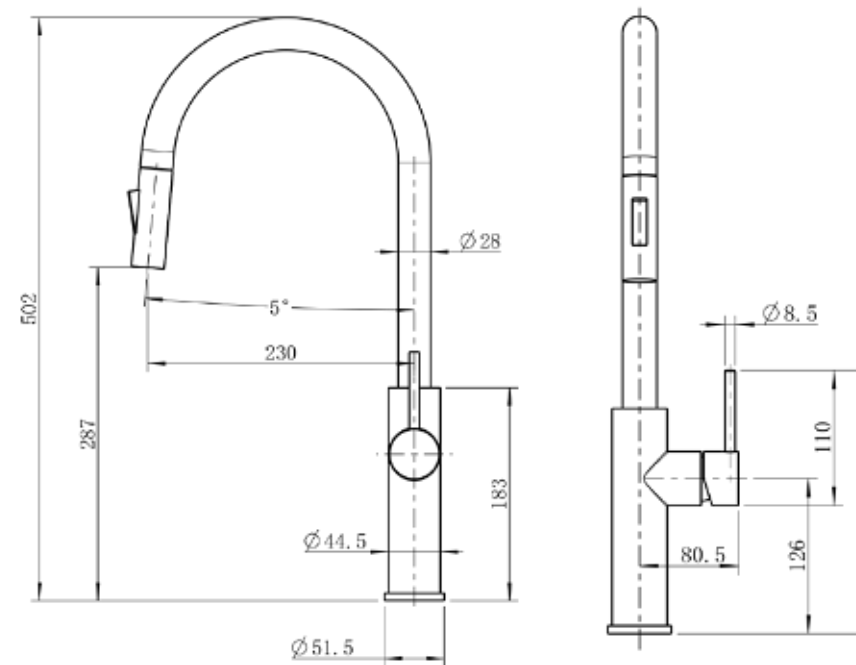

## סדרת GUTI

ברז נשלף GUTI  
צבע: כרום

KM7022

KM7022 ברז נשלף למטבח GUTI כרום

סדרת AVIA

ברז ברבור נשלף 2 מצבי זרימה  
צבעים: כרום

KM7023

ברז ברבור נשלף AVIA כרום KM7023