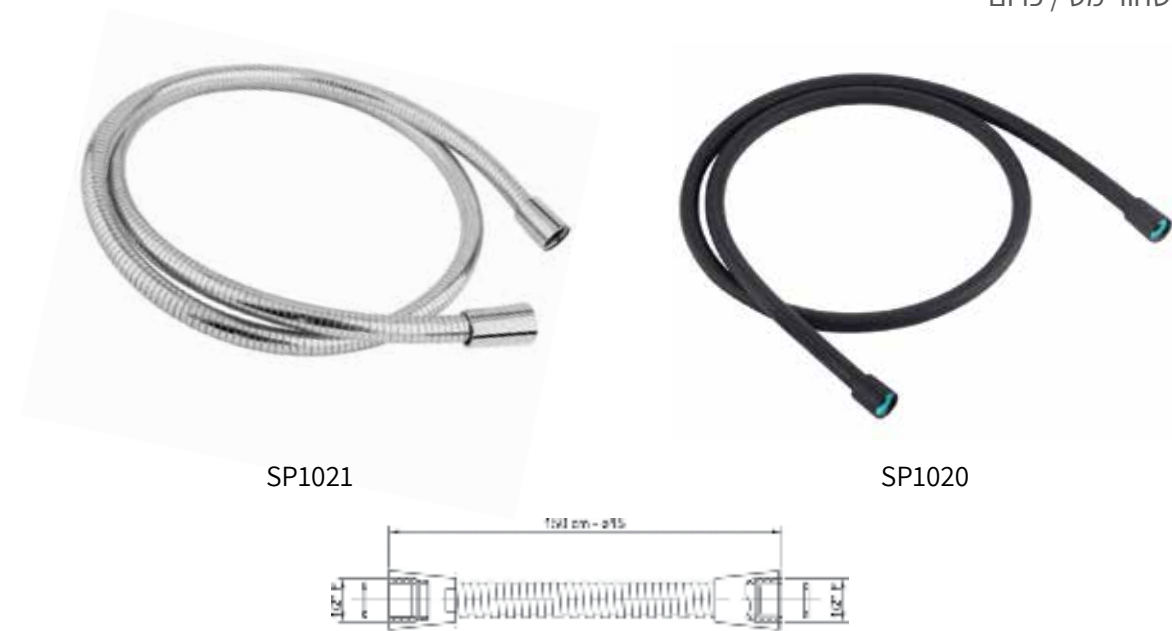

צינור גמיש 150 מ"מ Ultra Flex
צבעים: שחור מט / כרום

SP1021

SP1020

SP1020	צינור גמיש Ultra Flex שחור מט
SP1021	צינור גמיש Ultra Flex כרום

צינור גמיש 150 מ"מ
צבעים: כרום מבורש / זהב מט / גרפיט