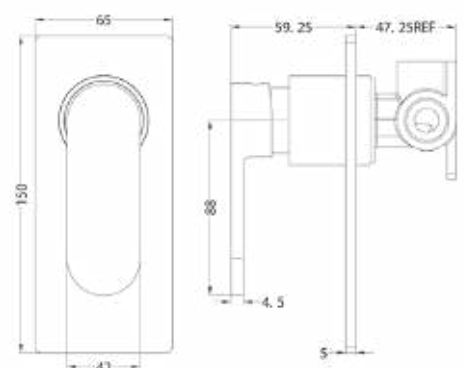

BM4011 אינטרפוז 3 דרך קומפלט

BM4014 אינטרפוז 4 דרך קומפלט

BM4005 ברז פרח קבוע נמוך

BM4008 ברז פרח קבוע גבוה

ברז קיר נסתר 2 חלקים קומפלט BM4015

אינטרפוז 3 דרך קומפלט BM4009

אינטרפוז 4 דרך קומפלט BM4012

ברז פרח קבוע נמוך BM4003