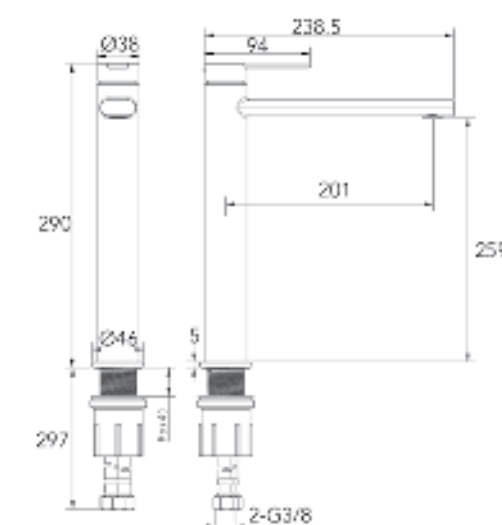

ברזי אמבטיה

BM5184	אינטרפוף 3 דרך קומפלט
BM5208	פלטה + ידית B16 לאינטרפוף 3 דרך
BM5190	גוף טאורמה לאינטרפוף 3 דרך גרפיט

ברז פרח קבוע נמוך BM5180

BM5186	אינטרפוף 4 דרך קומפלט
BM5209	פלטה + ידית B16 לאינטרפוף 4 דרך
BM5191	גוף טאורמה לאינטרפוף 4 דרך גרפיט