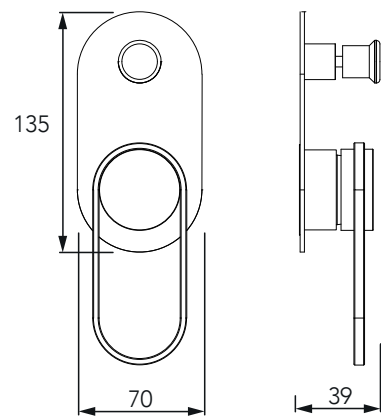

אינטרפוך 4 דרך קומפלט	BM5165
	פלטה + ידית OPEN לאינטרפוך 4 דרך	BM5217
	גוף טאורמה לאינטרפוך 4 דרך שחור מט	BM5128