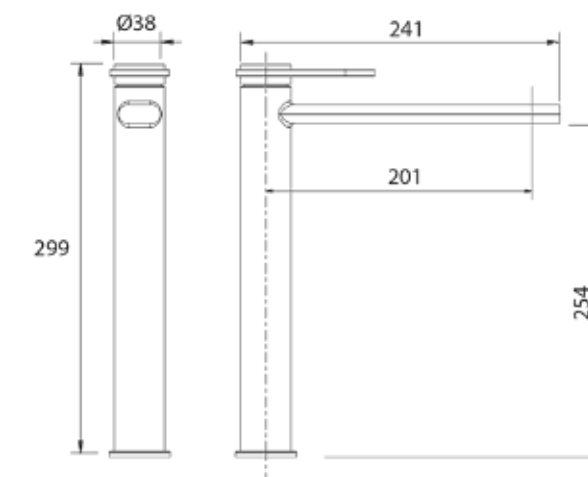

ברז פרח קבוע גבוה BM5196