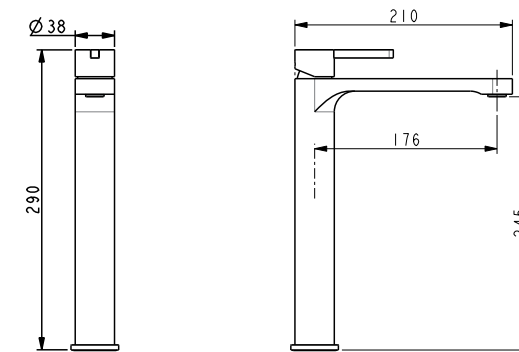

ברז פרח קבוע גבוה BM5251