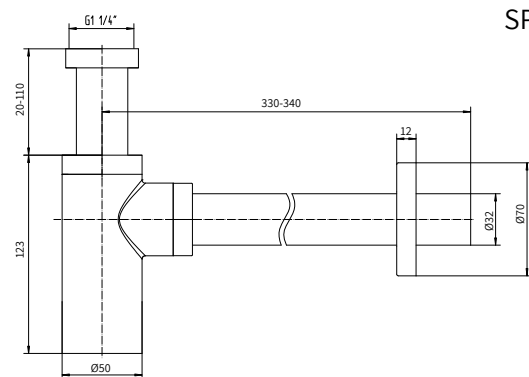

## סיפונים

סיפון עגול 1 1/4" צבעים: שחור מט / זהב מט / כרום מוברש / כרום / גרפיט

SP1009

SP1008

SP1007

SP1041

SP1010

	סיפון שחור מט	SP1007
	סיפון זהב מט	SP1008
	סיפון כרום מוברש	SP1009
	סיפון כרום	SP1010
	סיפון גרפיט	SP1041