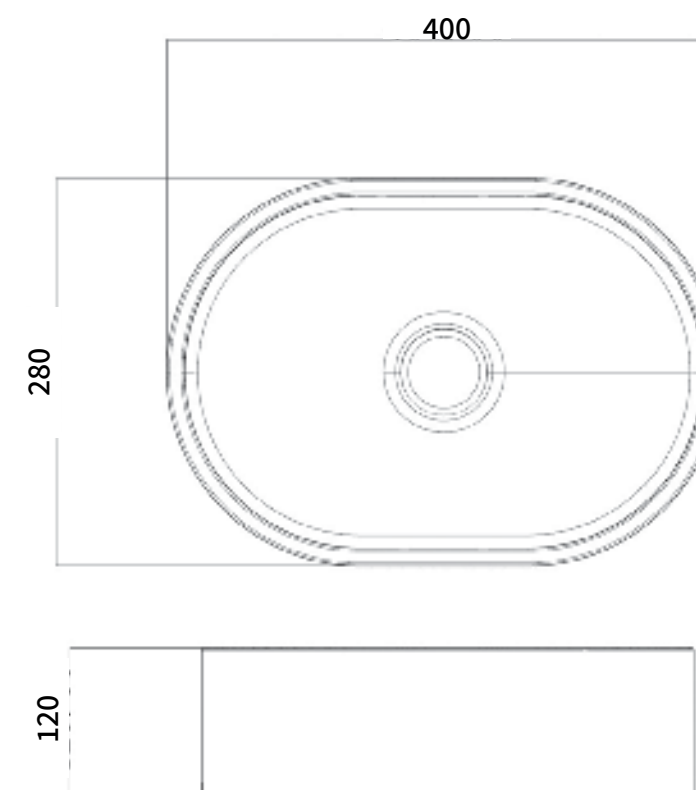

SB1025 כיר אובלי אבן חול שחורה

SB1026 כיר אובלי אבן חול לבנה

SB1075 כיר אובלי בטון D1

מידה: 400X280X120  
צבעים: בטון / אבן חול שחורה / אבן חול לבנה / בטון D1

SB1027 כיוור מלבני בטון

SB1028 כיוור מלבני אבן חול שחורה