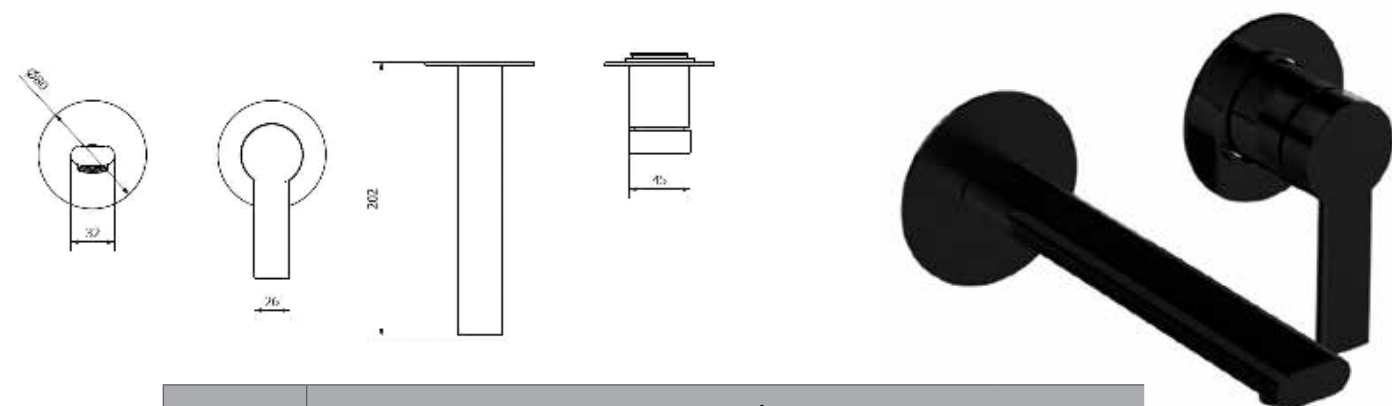

ברז קיר נסתר קומפלט	BM5045
	פיה לברז קיר נסתר	BM5112
	פלטה + ידית B16 לאינטרפוף 3 דרך	BM5202
	גוף טאורמה לאינטרפוף 3 דרך שחור מט	BM5125