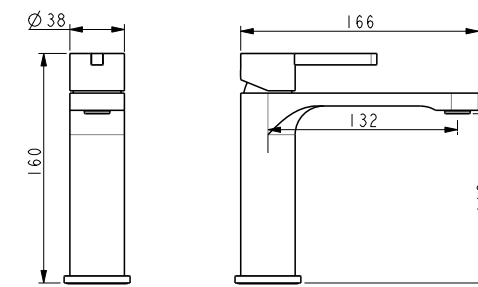

ברז פרח קבוע נמוך BM5056