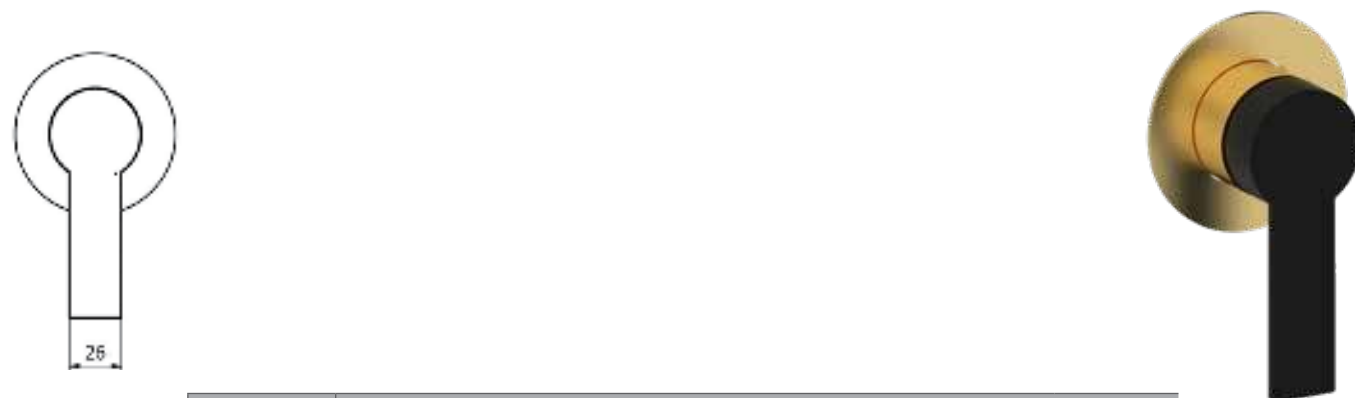

אינטרפוך 3 דרך קומפלט	BM5052
	פלטה + ידית B16 לאינטרפוך 3 דרך	BM5284
	גוף טאורמה לאינטרפוך 3 דרך זהב מט	BM5146