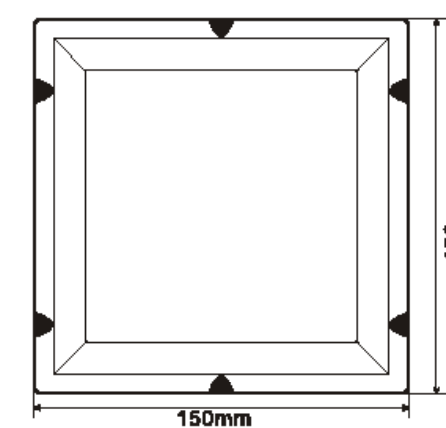

תעלות ניקוז

תעלת ניקוז נירוסטה מרובעת 150X150 מ"מ
צבעים: נירוסטה / שחור מט

	תעלת ניקוז 150X150 מ"מ נירוסטה	SD6008
	תעלת ניקוז 150X150 מ"מ שחור מט	SD6009