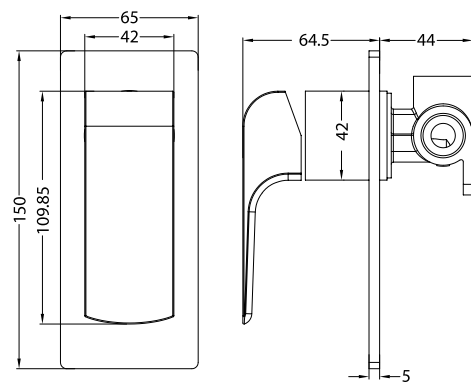

אינטרפוז 3 דרך קומפלט BM4029