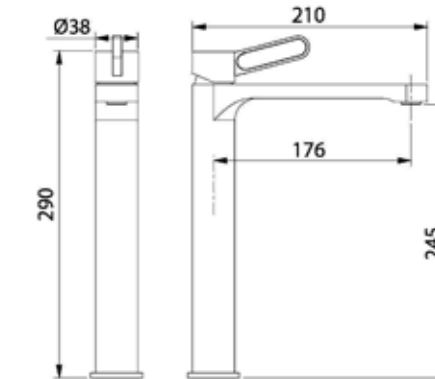

ברז פרח קבוע גבוה BM5275