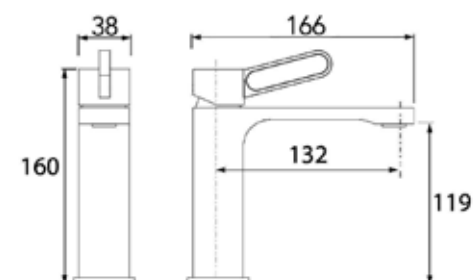

ברז פרח קבוע גבוה BM5266