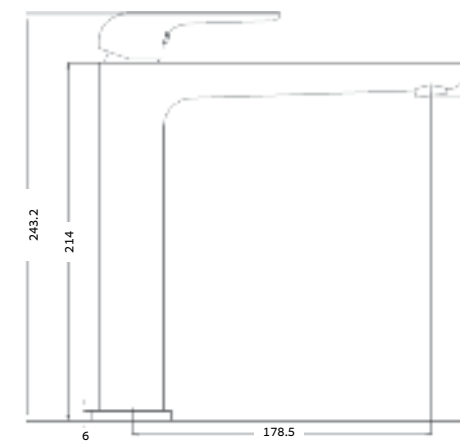

ברז פרח קבוע גבוה BM4023