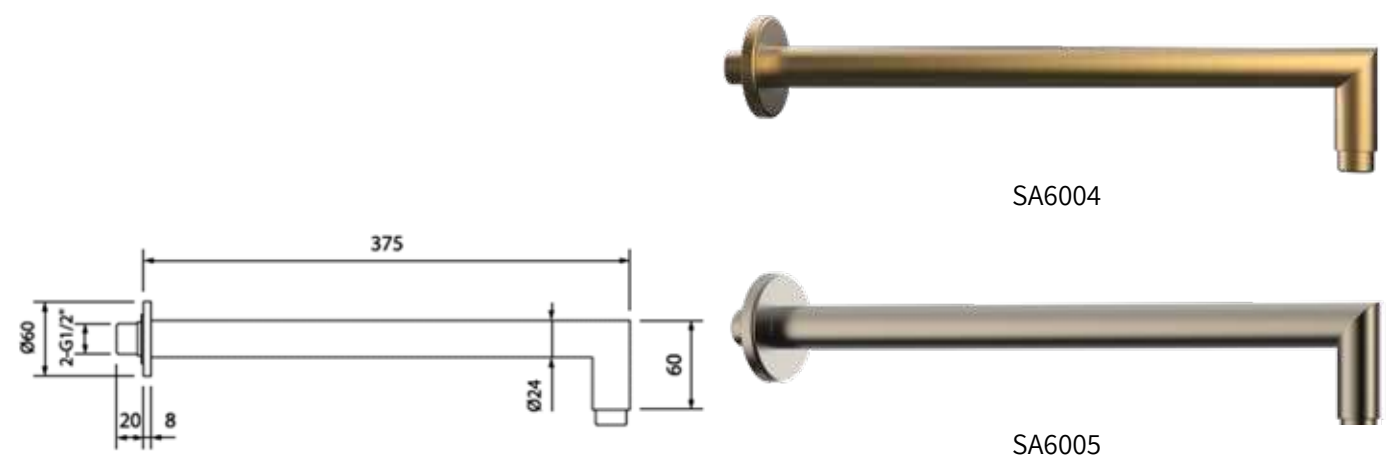

ראש מקלחת RONDO כרום SH2002

ראש מקלחת CUBIC כרום SH2001

זרוע קיר עגולה 400 מ"מ  
צבעים: שחור מט / כרום / כרום מוברש

SA6001	זרוע קיר שחור מט
SA6002	זרוע קיר כרום
SA6003	זרוע קיר כרום מוברש

זרוע קיר עגולה 375 מ"מ  
צבעים: זהב מט / גרפיט