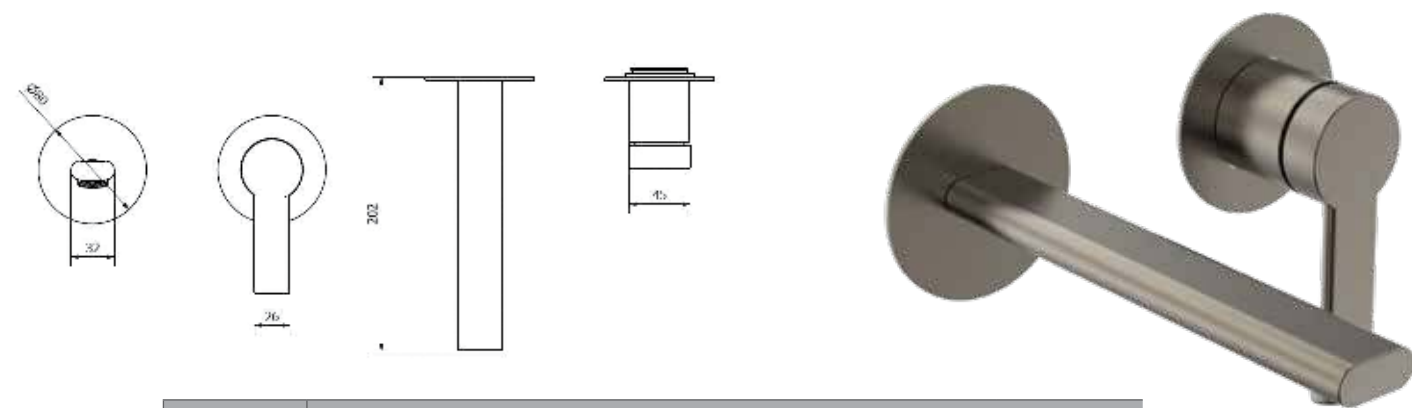

BM5188	קיר נסתר גרפיט קומפלט
BM5175	פיה לברז קיר נסתר
BM5208	פלטה + ידית B16 לאינטרפוף 3 דרך
BM5190	גוף טאורמה לאינטרפוף 3 דרך גרפיט