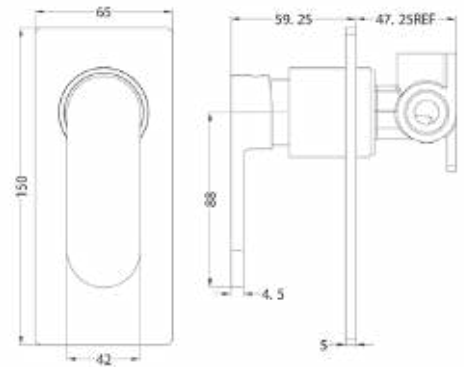

ברז פרח קבוע גבוה BM5030

BM4016 ברז קיר נסתר 2 חלקים קומפלט

BM4010 אינטרפּוֹץ 3 דרך קומפלט

BM4013 אינטרפּוֹץ 4 דרך קומפלט

BM4004 ברז פרח קבוע נמוך

BM4007 ברז פרח קבוע גבוה

BM4017 ברז קיר נסתר 2 חלקים קומפלט