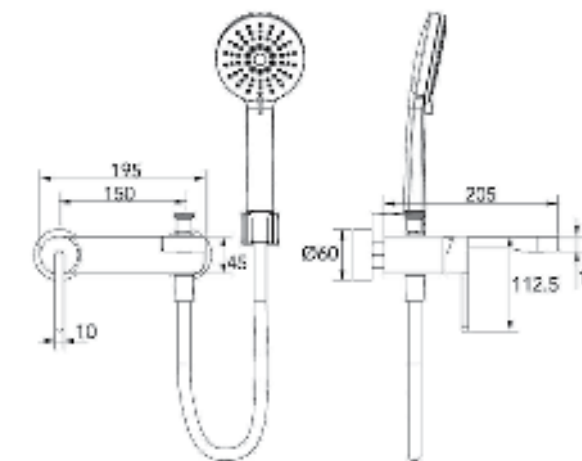

	אינטרפוף 4 דרך קומפלט	BM5059
	פלטה + ידית FLOW STICK לאינטרפוף 4 דרך	BM5232
	גוף טאורמה לאינטרפוף 4 דרך שחור מט	BM5128

ברז פרח קבוע נמוך BM5056

ברז פרח קבוע גבוה BM5057

סוללת אמבטיה קומפלט BM5233

	ברז קיר נסתר קומפלט	BM5236
	פיה לברז קיר נסתר	BM5015
	פלטה + ידיית FLOW STICK לאינטרפוף 3 דרך	BM5239
	גוף טאורמה לאינטרפוף 3 דרך שחור מט	BM5125

	אינטרפוף 3 דרך קומפלט	BM5237
	פלטה + ידיית FLOW STICK לאינטרפוף 3 דרך	BM5239
	גוף טאורמה לאינטרפוף 3 דרך שחור מט	BM5125

	אינטרפוף 4 דרך קומפלט	BM5238
	פלטה + ידיית FLOW STICK לאינטרפוף 4 דרך	BM5240
	גוף טאורמה לאינטרפוף 4 דרך שחור מט	BM5128

ברז פרח קבוע נמוך BM5234

ברז פרח קבוע גבוה BM5235

סוללת אמבטיה קומפלט BM5241

	ברז קיר נסתר קומפלט	BM5244
	פיה לברז קיר נסתר	BM5064
	פלטה + ידית FLOW STICK לאינטרפון 3 דרך	BM5247
	גוף טאורמה לאינטרפון 3 דרך כרום	BM5123