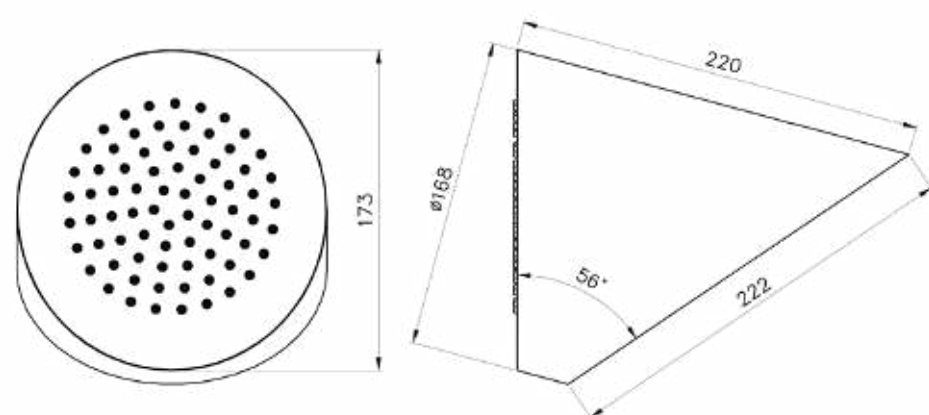

ראש מקלחת מרובע 400 ULTRASLIM מ"מ  
צבעים: כרום

SH2029

	ראש מקלחת מרובע	SH2029
--	-----------------	--------

ראש מקלחת מרובע 250 ULTRASLIM מ"מ  
צבעים: כרום

SH2030

	ראש מקלחת מרובע	SH2030
--	-----------------	--------