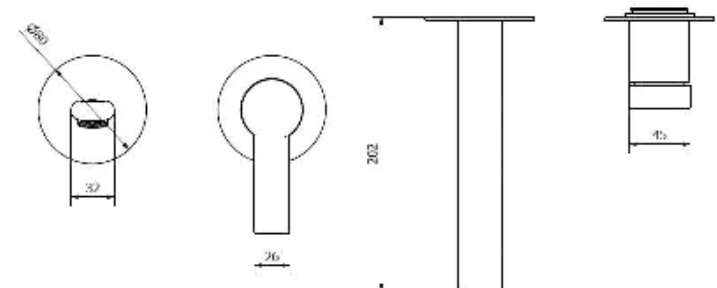

ברז פרח קבוע נמוך BM5017

	אינטרפון 4 דרך קומפלט	BM5037
	פלטה + ידית B16 לאינטרפון 4 דרך	BM5205
	גוף טאורמה לאינטרפון 4 דרך כרום מברש	BM5127

ברז פרח קבוע גבוה BM5024

	ברז קיר נסתר קומפלט	BM5048
	פיה לברז קיר נסתר	BM5113
	פלטה + ידית B16 לאינטרפוף 3 דרך	BM5206
	גוף טאורמה לאינטרפוף 3 דרך כרום	BM5123