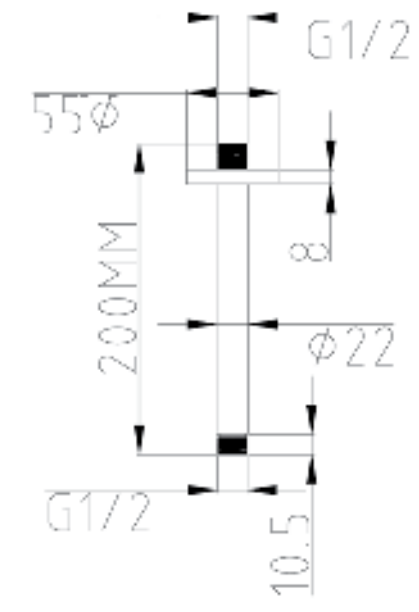

SA6006	זרוע קיר מתקרה כרום
SA6007	זרוע קיר מתקרה שחור מט
SA6012	זרוע קיר מתקרה זהב מט
SA6013	זרוע קיר מתקרה גרפיט
SA6014	זרוע קיר מתקרה כרום מוברש