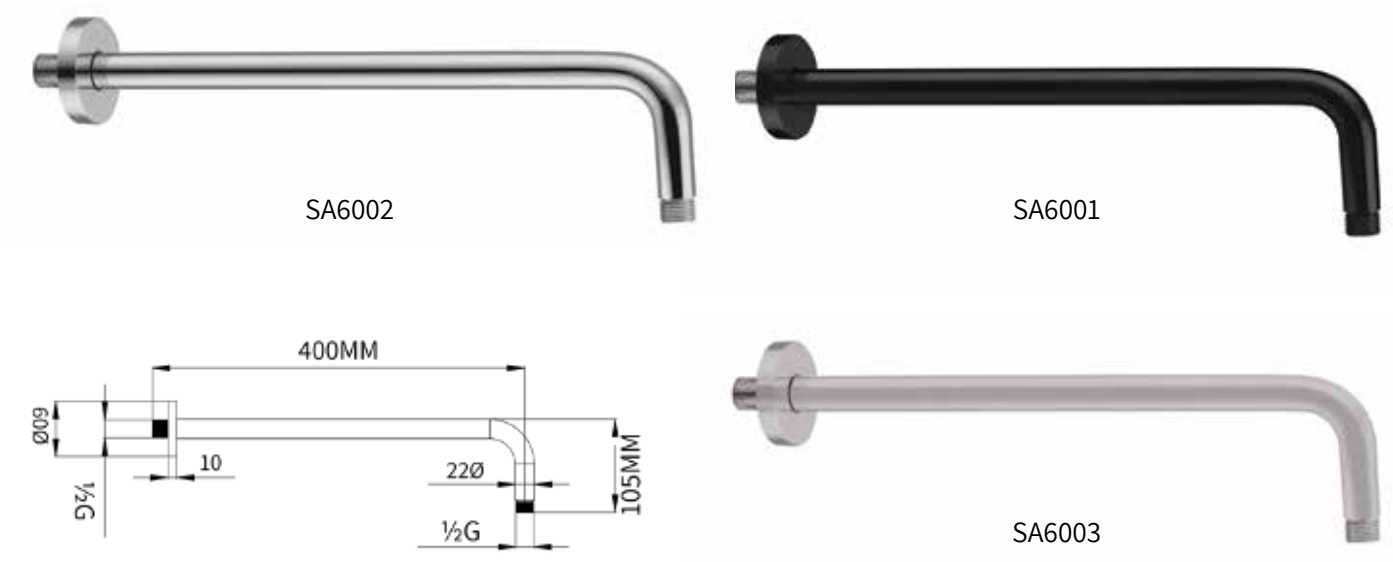

זרוע קיר עגולה 400 מ"מ
צבעים: שחור מט / כרום / כרום מוברש