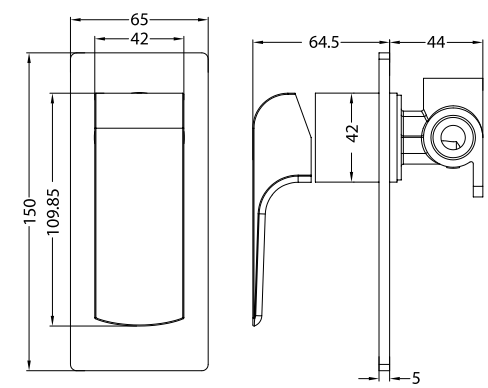

ברז פרח קבוע גבוה BM4006

ברז פרח קבוע נמוך BM4019

ברז פרח קבוע גבוה BM4022

ברז פרח גבוה פיה מסתובבת BM4025

ברז קיר נסתר 2 חלקים קומפלט BM4034

אינטרפוז 3 דרך קומפלט BM4028

אינטרפוז 4 דרך קומפלט BM4031

ברז קיר נסתר 2 חלקים קומפלט BM4035