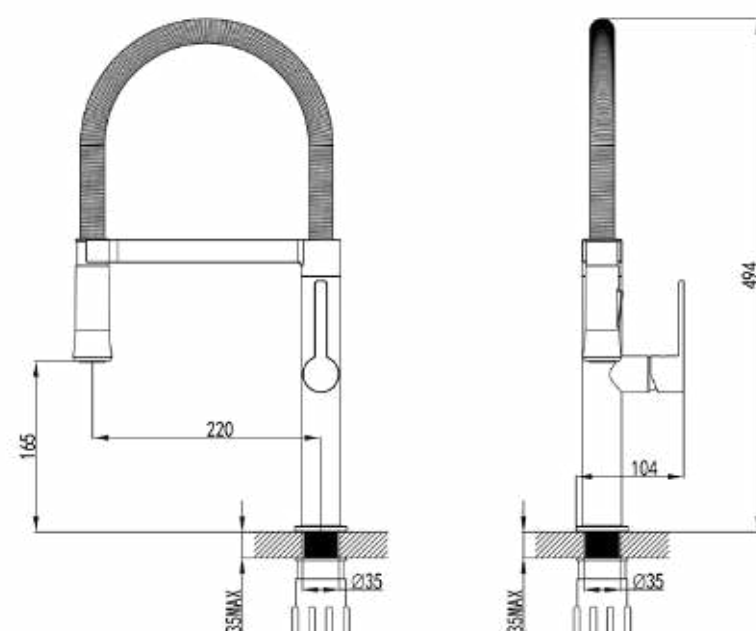

KM7022 ברז נשלף למטבח GUTI כרום