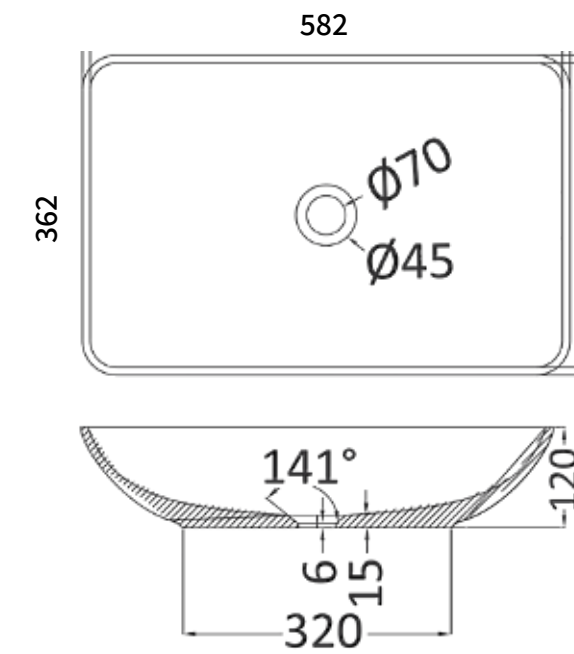

# כיורי אמבטייה

SB1001 כיר שוקת בטון

SB1002 כיר שוקת אבן חול שחורה

SB1003 כיר שוקת אבן חול לבנה

SB1074 כיר שוקת בטון D1

מידה : 582X362X120  
צבעים: בטון / אבן חול שחורה / אבן חול לבנה / בטון D1

SB1004 כיוור מלבני בטון