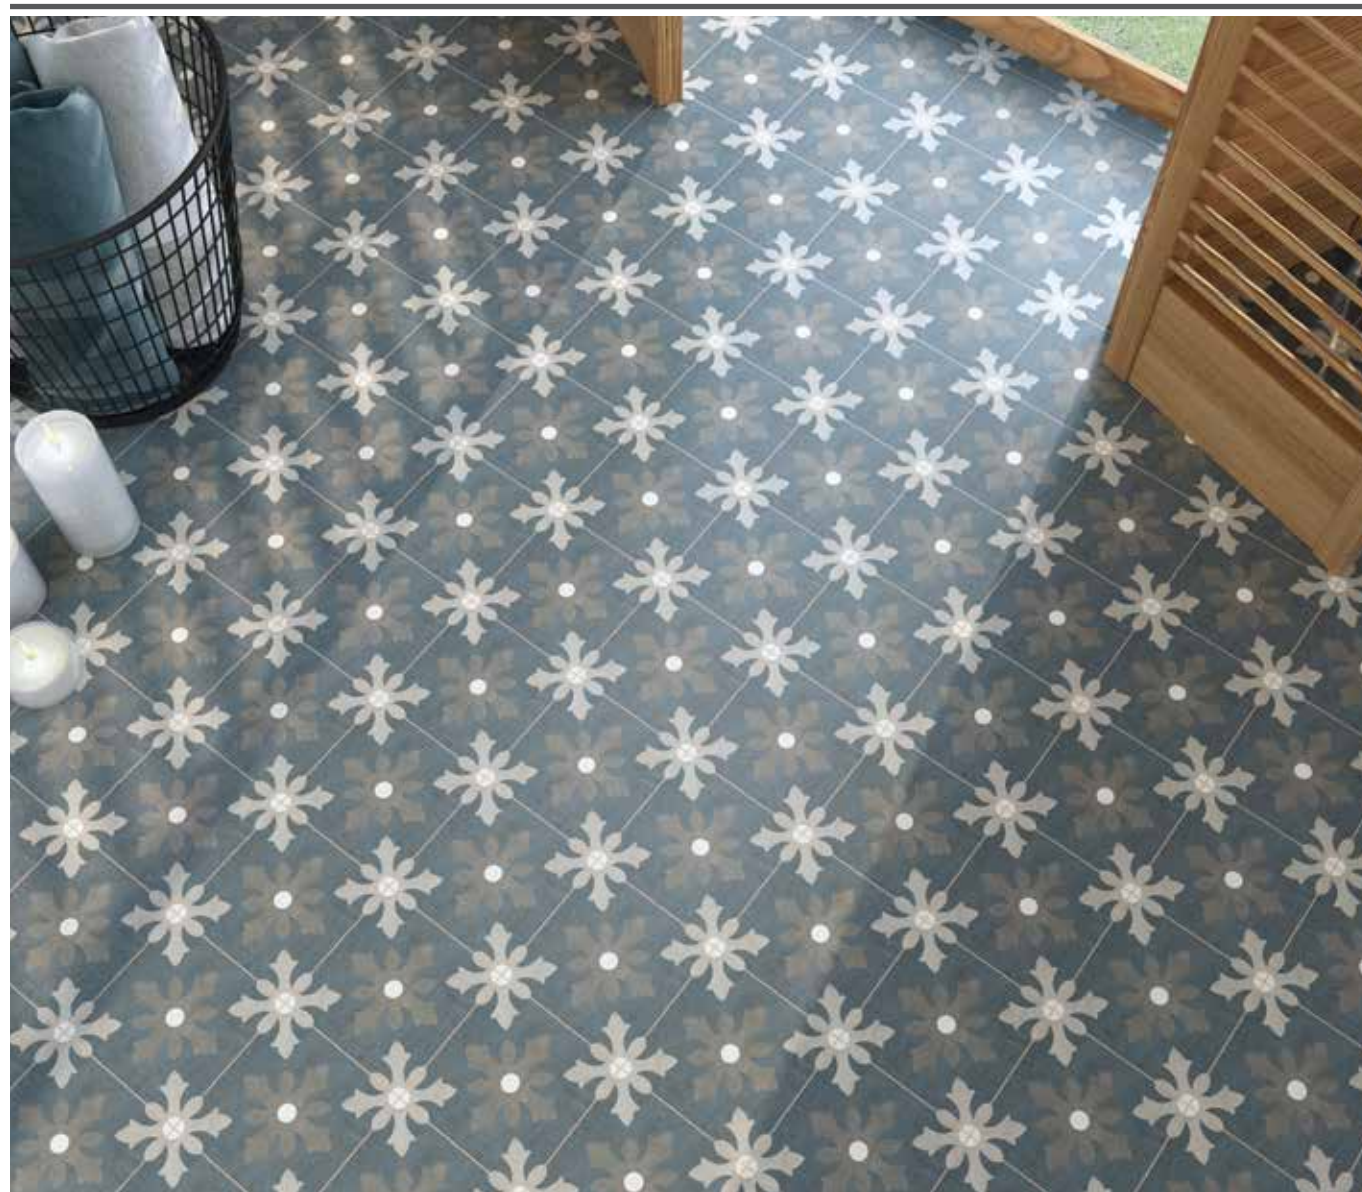

P M R10 V1

P M R10 V1