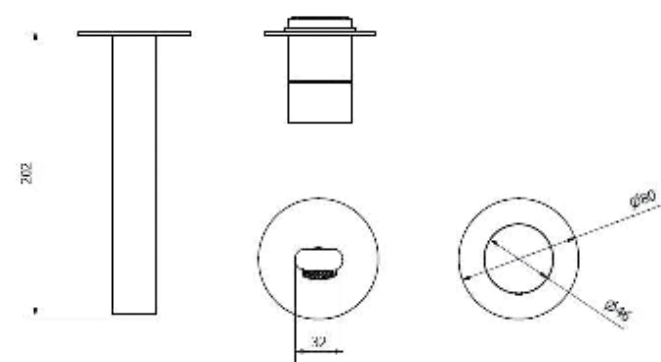

ברז קיר נסתר קומפלט	BM5047
	פיה לברז קיר נסתר	BM5112
	פלטה + ידית B16 עץ לאינטרפוף 3 דרך	BM5222
	גוף טאורמה לאינטרפוף 3 דרך שחור מט	BM5125