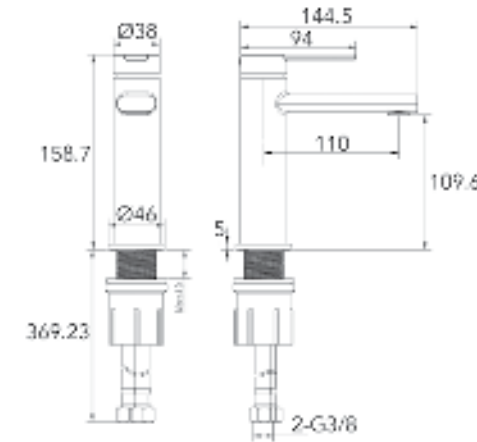

ברז פרח קבוע גבוה BM5182

	קיר נסתר גרפיט קומפלט	BM5189
	פיה לברז קיר נסתר	BM5175
	פלטה + ידית B16 לאינטרפוף 3 דרך	BM5210
	גוף טאורמה לאינטרפוף 3 דרך גרפיט	BM5190

	אינטרפוף 3 דרך קומפלט	BM5185
	פלטה + ידית B16 לאינטרפוף 3 דרך	BM5210
	גוף טאורמה לאינטרפוף 3 דרך גרפיט	BM5190