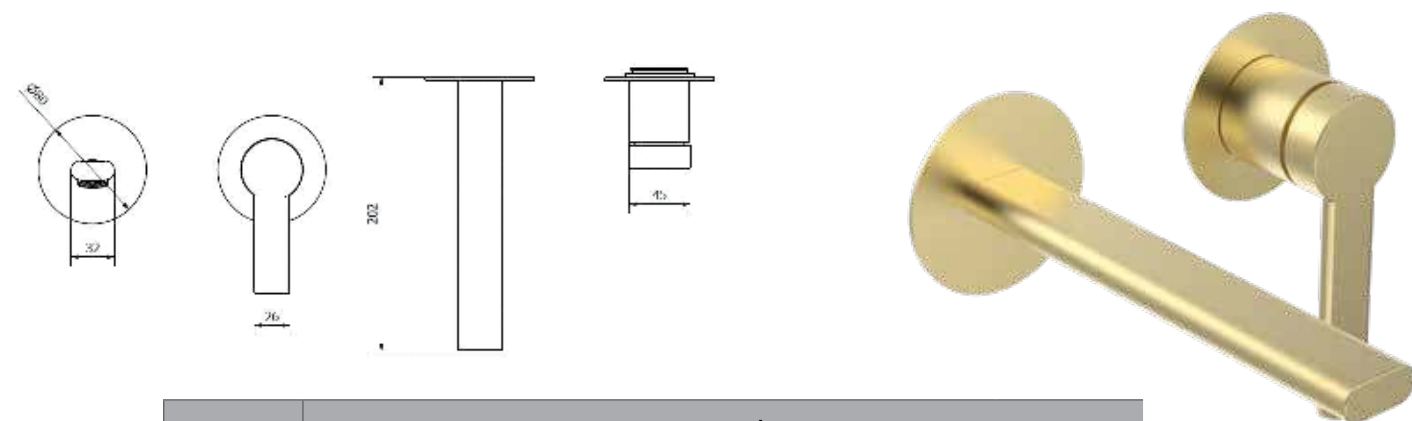

ברז פרח קבוע נמוך BM5274

ברז פרח קבוע גבוה BM5275

סוללת אמבטיה קומפלט BM5281

	ברז קיר נסתר קומפלט	BM5151
	פיה לברז קיר נסתר	BM5136
	פלטה + ידית B16 לאינטרפוף 3 דרך	BM5200
	גוף טאורמה לאינטרפוף 3 דרך זהב מט	BM5146