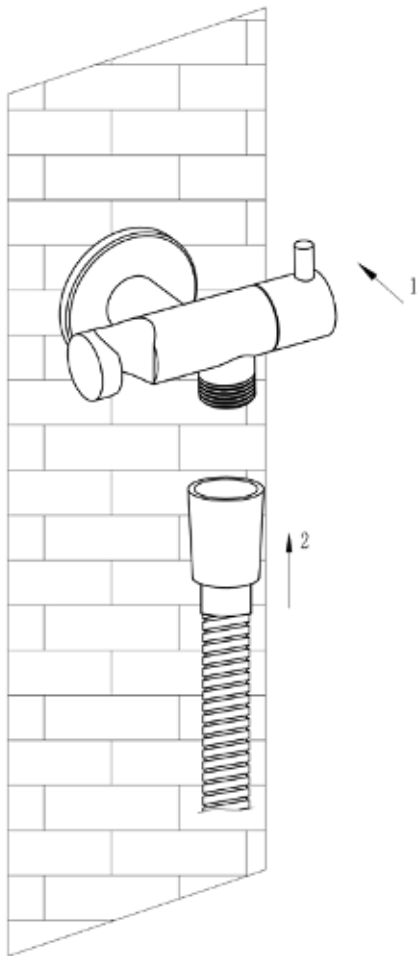

נקודת מים עם תפס וברז ביקורת למתיזן עגול  
צבעים: כרום / כרום מוברש / שחור מט / גרפיט

מתיזן מתכת Illusion + תפס + צינור גמיש 120 מ"מ  
צבעים: כרום / כרום מוברש / שחור מט / גרפיט

ST9009

ST9008

ST9010

ST9020