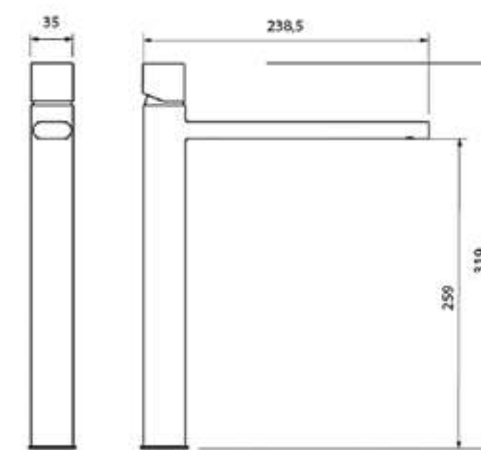

ברזי אמבטיה

	אינטרפוף 3 דרך קומפלט	BM5032
	פלטה + ידיית B16 בטון לאינטרפוף 3 דרך	BM5220
	גוף טאורמה לאינטרפוף 3 דרך כרום מוברש	BM5124

ברז פרח קבוע נמוך BM5018

	אינטרפוף 4 דרך קומפלט	BM5038
	פלטה + ידיית B16 בטון לאינטרפוף 4 דרך	BM5221
	גוף טאורמה לאינטרפוף 4 דרך כרום מוברש	BM5127