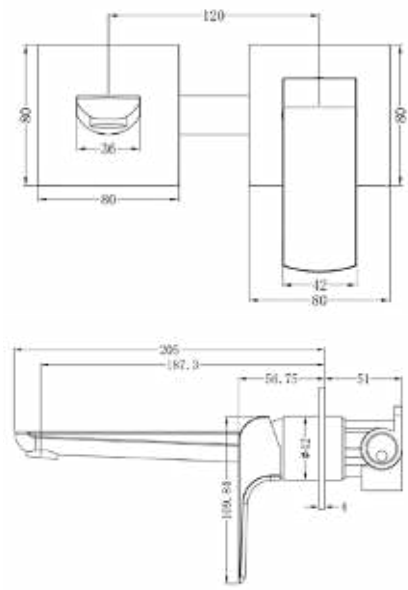

ברז פרח קבוע גבוה BM4006

ברז פרח קבוע נמוך BM4019

ברז פרח קבוע גבוה BM4022

ברז פרח גבוה פיה מסתובבת BM4025

ברז קיר נסתר 2 חלקים קומפלט BM4034

אינטרפוז 3 דרך קומפלט BM4028

אינטרפוז 4 דרך קומפלט BM4031

ברז קיר נסתר 2 חלקים קומפלט BM4035