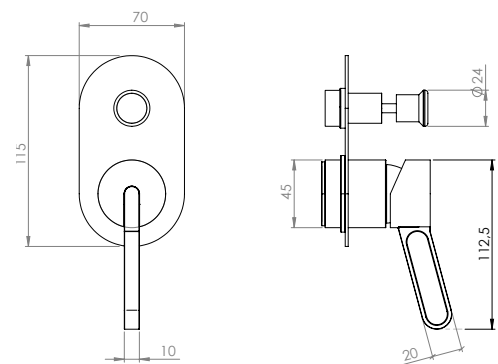

אינטרפון 4 דרך קומפלט	BM5278
	פלטה + ידית FLOW OPEN לאינטרפון 4 דרך	BM5280
	גוף טאורמה לאינטרפון 4 דרך כרום	BM5126