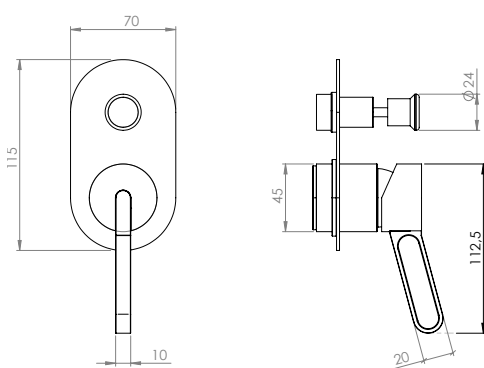

סוללת אמבטיה קומפלט BM5257

	ברז קיר נסתר קומפלט	BM5260
	פיה לברז קיר נסתר	BM5015
	פלטה + ידית FLOW OPEN לאינטרפוך 3 דרך	BM5263
	גוף טאורמה לאינטרפוך 3 דרך שחור מט	BM5125

	אינטרפוך 3 דרך קומפלט	BM5261
	פלטה + ידית FLOW OPEN לאינטרפוך 3 דרך	BM5263
	גוף טאורמה לאינטרפוך 3 דרך שחור מט	BM5125