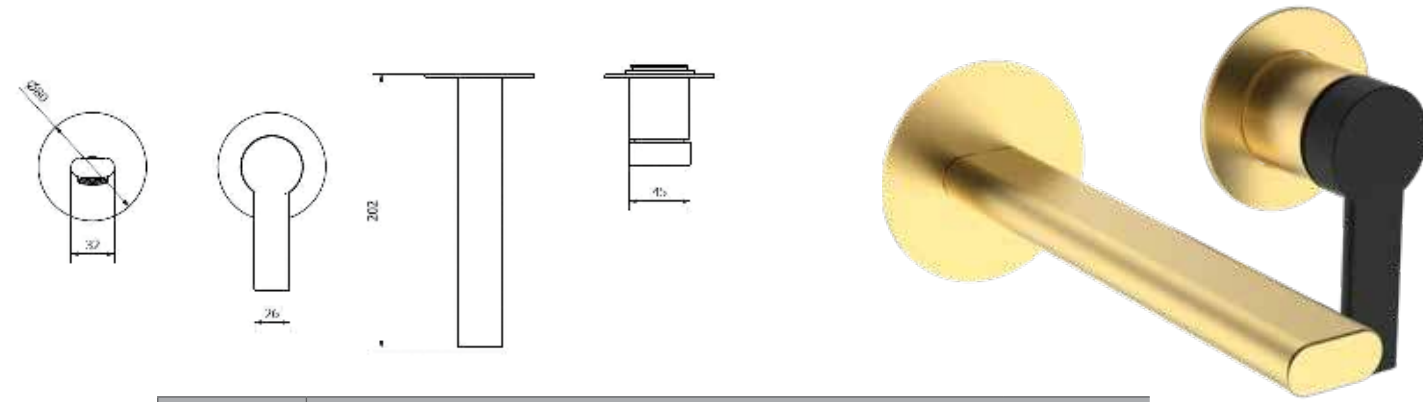

ברז קיר נסתר קומפלט	BM5053
	פיה לברז קיר נסתר	BM5136
	פלטה + ידית B16 לאינטרפוך 3 דרך	BM5284
	גוף טאורמה לאינטרפוך 3 דרך זהב מט	BM5146