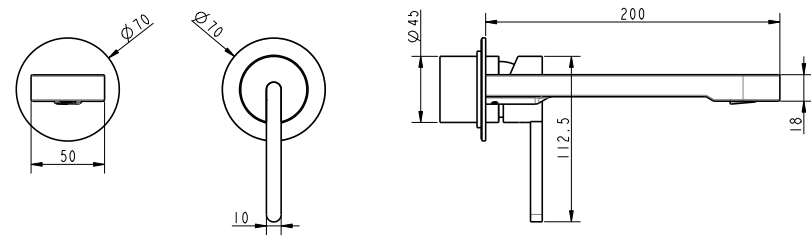

# ברזי אמבטיה

	ברז קיר נסתר קומפלט	BM5060
	פיה לברז קיר נסתר	BM5015
	פלטה + ידית FLOW STICK לאינטרפוף 3 דרך	BM5231
	גוף טאורמה לאינטרפוף 3 דרך שחור מט	BM5125

	אינטרפוף 3 דרך קומפלט	BM5058
	פלטה + ידית FLOW STICK לאינטרפוף 3 דרך	BM5231
	גוף טאורמה לאינטרפוף 3 דרך שחור מט	BM5125