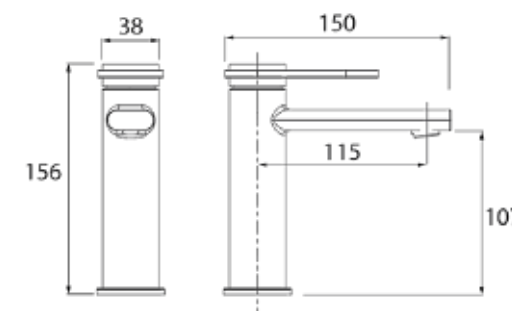

ברז קיר נסתר קומפלט	BM5199
	פיה לברז קיר נסתר	BM5136
	פלטה + ידית OPEN לאינטרפוך 3 דרך	BM5282
	גוף טאורמה לאינטרפוך 3 דרך זהב מט	BM5146

	אינטרפוך 3 דרך קומפלט	BM5197
	פלטה + ידית OPEN לאינטרפוך 3 דרך	BM5282
	גוף טאורמה לאינטרפוך 3 דרך זהב מט	BM5146

	אינטרפוך 4 דרך קומפלט	BM5198
	פלטה + ידית OPEN לאינטרפוך 4 דרך	BM5283
	גוף טאורמה לאינטרפוך 4 דרך זהב מט	BM5145