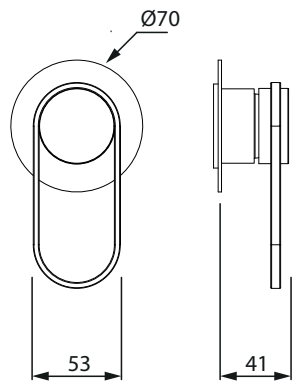

ברז פרח קבוע גבוה BM5029

	ברז קיר נסתר קומפלט	BM5199
	פיה לברז קיר נסתר	BM5136
	פלטה + ידית OPEN לאינטרפוך 3 דרך	BM5282
	גוף טאורמה לאינטרפוך 3 דרך זהב מט	BM5146

	אינטרפוך 3 דרך קומפלט	BM5197
	פלטה + ידית OPEN לאינטרפוך 3 דרך	BM5282
	גוף טאורמה לאינטרפוך 3 דרך זהב מט	BM5146

	אינטרפוך 4 דרך קומפלט	BM5198
	פלטה + ידית OPEN לאינטרפוך 4 דרך	BM5283
	גוף טאורמה לאינטרפוך 4 דרך זהב מט	BM5145

ברז פרח קבוע נמוך BM5195

ברז פרח קבוע גבוה BM5196

	ברז קיר נסתר קומפלט	BM5166
	פיה לברז קיר נסתר	BM5112
	פלטה + ידית OPEN לאינטרפוך 3 דרך	BM5216
	גוף טאורמה לאינטרפוך 3 דרך שחור מט	BM5125