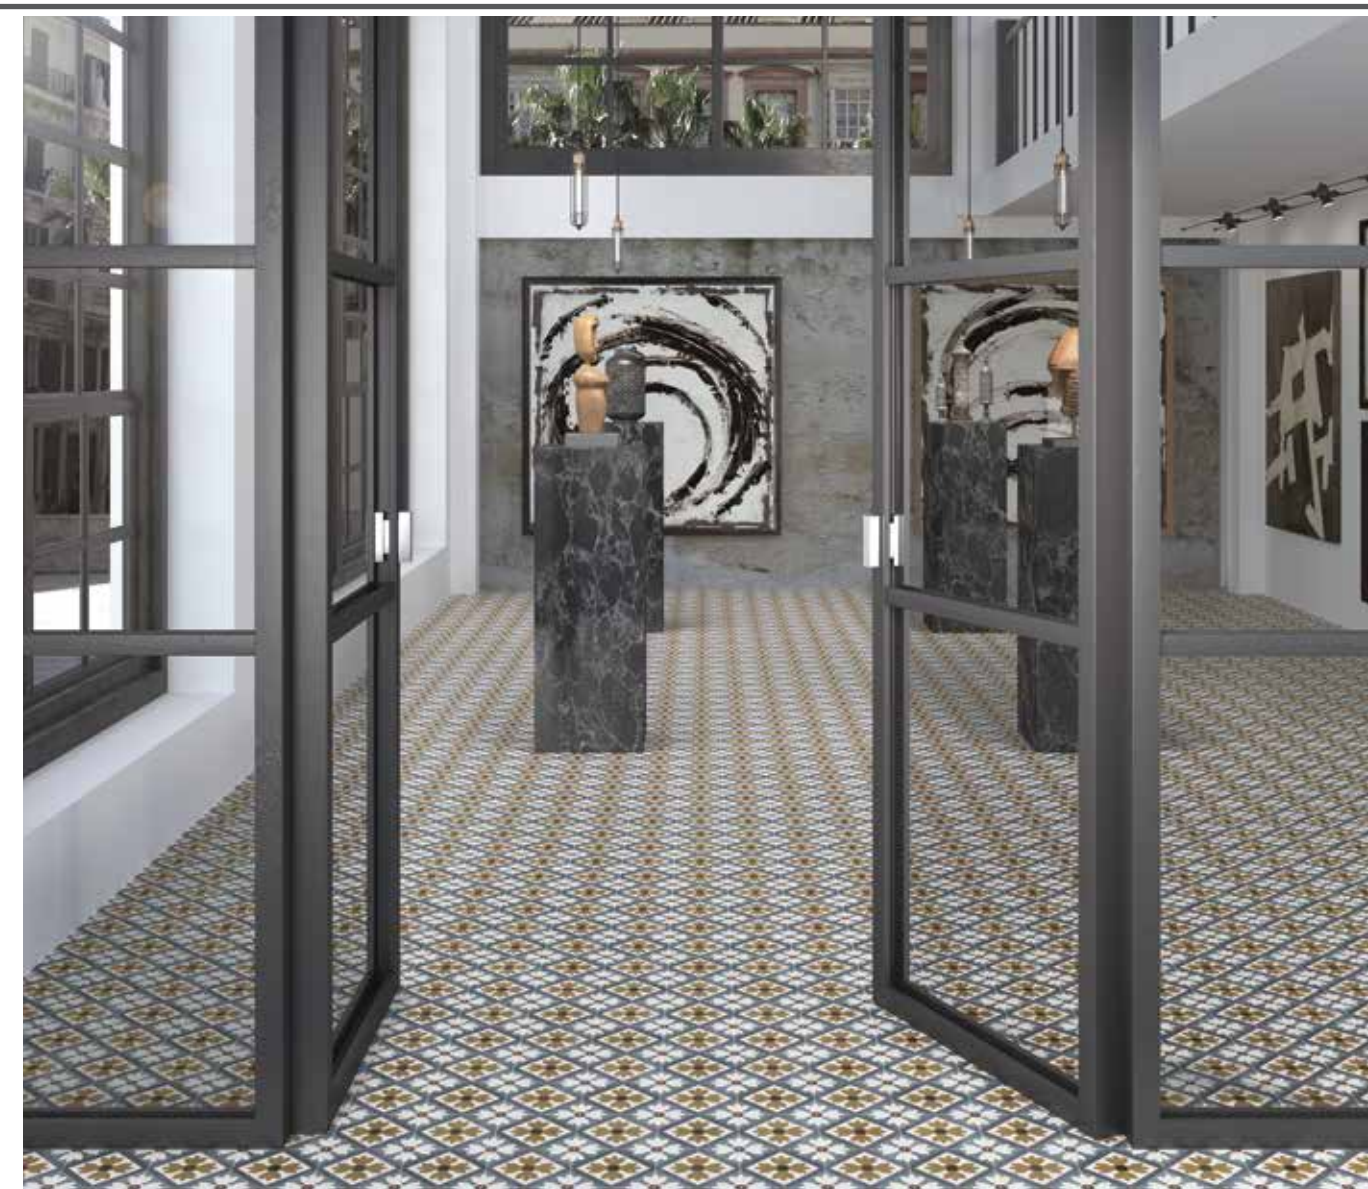

P M R10 V2

CR2034 אריח מרובע דגם מאבל 15X15 ס"מ (0.495m²)
*מכירת אריחים בקופסאות סגורות בלבד! מ"ר לקופסה מופיע בתיאור הפריט. המחיר הינו למ"ר

P M R10 V2