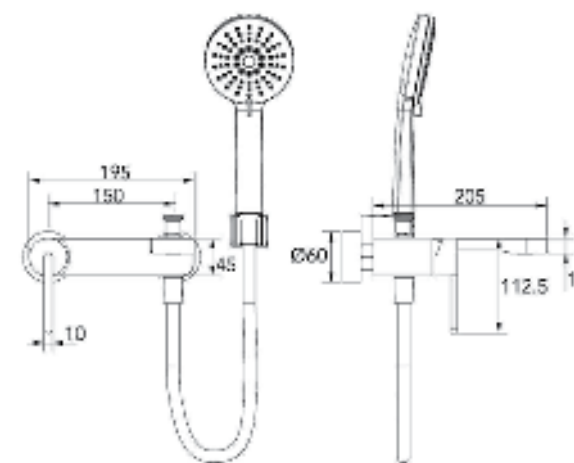

ברז פרח קבוע נמוך BM5242

ברז פרח קבוע גבוה BM5243

סוללת אמבטיה קומפלט BM5249

	ברז קיר נסתר קומפלט	BM5252
	פיה לברז קיר נסתר	BM5064
	פלטה + ידית FLOW STICK לאינטרפון 3 דרך	BM5255
	גוף טאורמה לאינטרפון 3 דרך כרום	BM5123

ברז פרח קבוע נמוך BM5250

	אינטרפון 3 דרך קומפלט	BM5253
	פלטה + ידית FLOW STICK לאינטרפון 3 דרך	BM5255
	גוף טאורמה לאינטרפון 3 דרך כרום	BM5123

ברז פרח קבוע גבוה BM5251

	אינטרפון 4 דרך קומפלט	BM5254
	פלטה + ידית FLOW STICK לאינטרפון 4 דרך	BM5256
	גוף טאורמה לאינטרפון 4 דרך כרום	BM5126