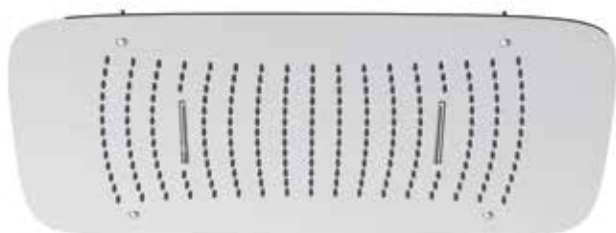

ראש מקלחת 2 מצבי זרימה שקוע תקרה 630*430
צבעים: כרום

*שימו לב- מצריך 2 כניסות מים עם בורר

SH2003 ראש מקלחת כרום

ראש מקלחת עגול ULTRASLIM 300 מ"מ
צבעים: כרום / כרום מוברש / שחור מט