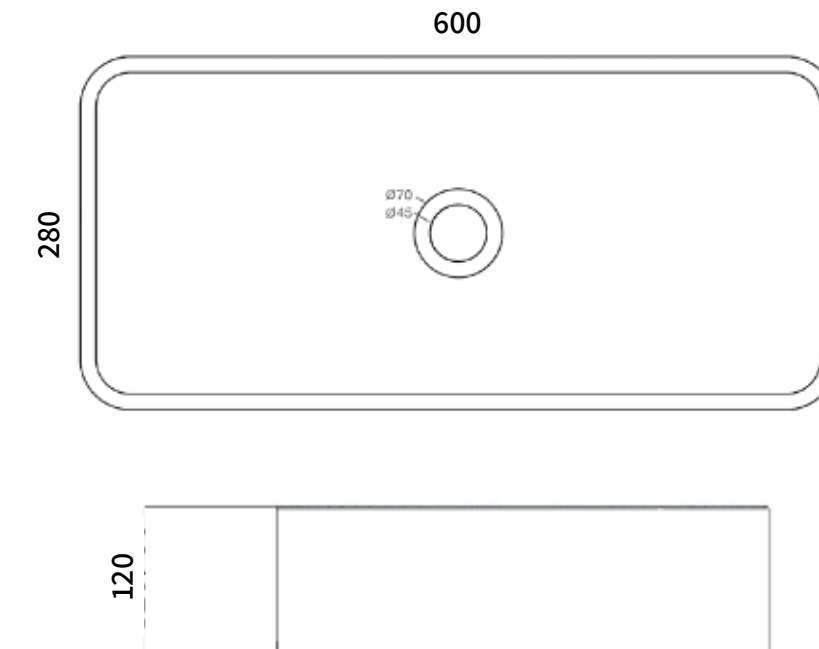

SB1077 כיוור אובלי בטון D1

מידה: 600X280X120  
צבעים: בטון / אבן חול שחורה / אבן חול לבנה / בטון D1

SB1034 כיוור מלבני בטון

SB1035 כיוור מלבני אבן חול שחורה

SB1036 כיוור מלבני אבן חול לבנה

מידה: 600X280X120  
צבעים: בטון / אבן חול שחורה / אבן חול לבנה