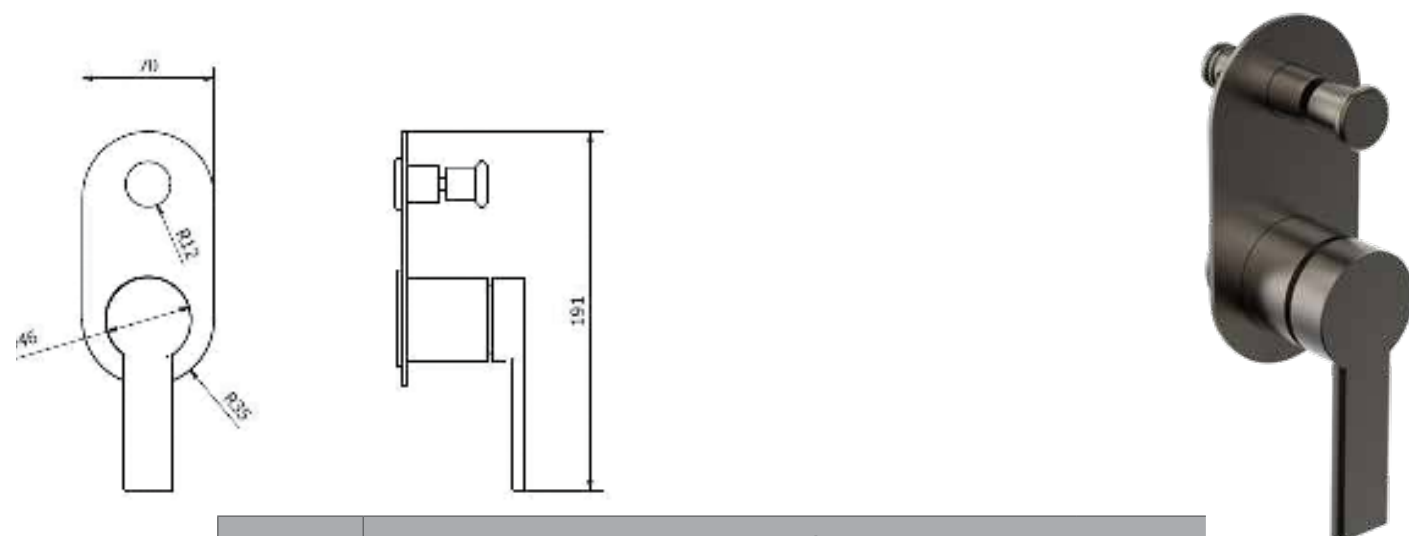

BM5186	אינטרפוף 4 דרך קומפלט
BM5209	פלטה + ידית B16 לאינטרפוף 4 דרך
BM5191	גוף טאורמה לאינטרפוף 4 דרך גרפיט