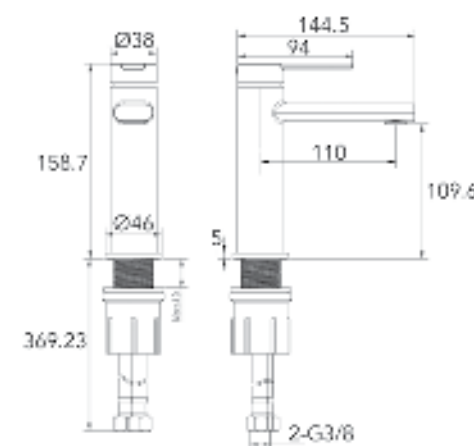

ברז קיר נסתר קומפלט	BM5045
	פיה לברז קיר נסתר	BM5112
	פלטה + ידית B16 לאינטרפוף 3 דרך	BM5202
	גוף טאורמה לאינטרפוף 3 דרך שחור מט	BM5125

	אינטרפוף 3 דרך קומפלט	BM5033
	פלטה + ידית B16 לאינטרפוף 3 דרך	BM5202
	גוף טאורמה לאינטרפוף 3 דרך שחור מט	BM5125

	אינטרפוף 4 דרך קומפלט	BM5039
	פלטה + ידית B16 לאינטרפוף 4 דרך	BM5203
	גוף טאורמה לאינטרפוף 4 דרך שחור מט	BM5128