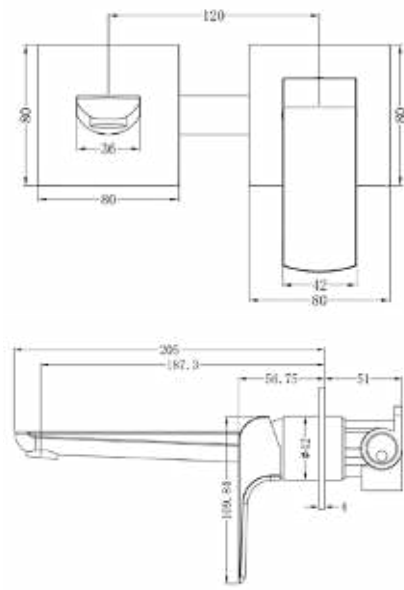

ברז פרח קבוע גבוה BM4020

אינטרפוז 3 דרך קומפלט BM4029

ברז פרח קבוע גבוה BM4023

אינטרפוז 4 דרך קומפלט BM4032

ברז פרח גבוה פיה מסתובבת BM4026

ברז פרח קבוע נמוך BM4018

ברז פרח קבוע גבוה BM4021

ברז פרח גבוה פיה מסתובבת BM4024