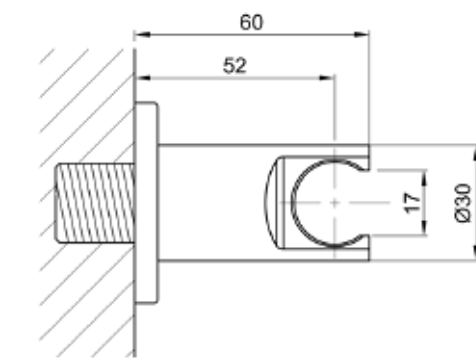

נקודת מים עגולה מפוארת + מאחז  
צבעים: זהב מט מוברש / גרפיט / כרום / שחור מט / כרום מוברש

ST9013

ST2025

ST2024

ST2023

ST9014

ST2026

ST9015