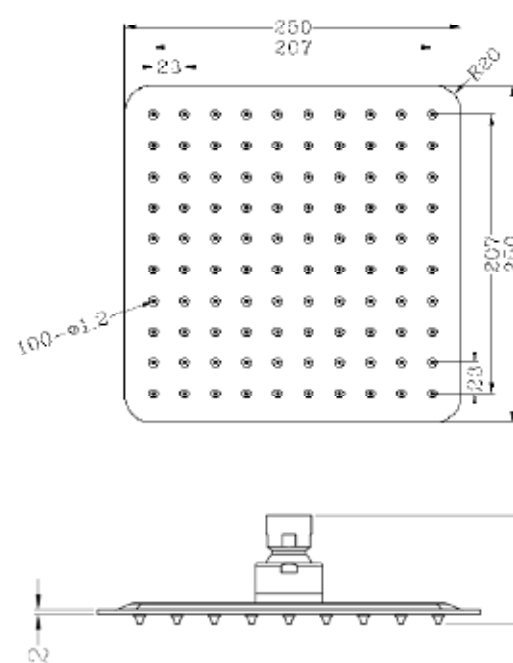

SH2030

	ראש מקלחת מרובע	SH2030