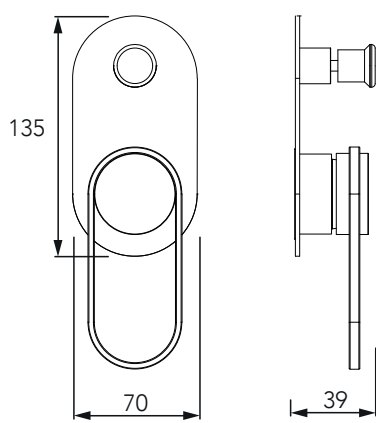

אינטרפוך 4 דרך קומפלט	BM5198
	פלטה + ידית OPEN לאינטרפוך 4 דרך	BM5283
	גוף טאורמה לאינטרפוך 4 דרך זהב מט	BM5145