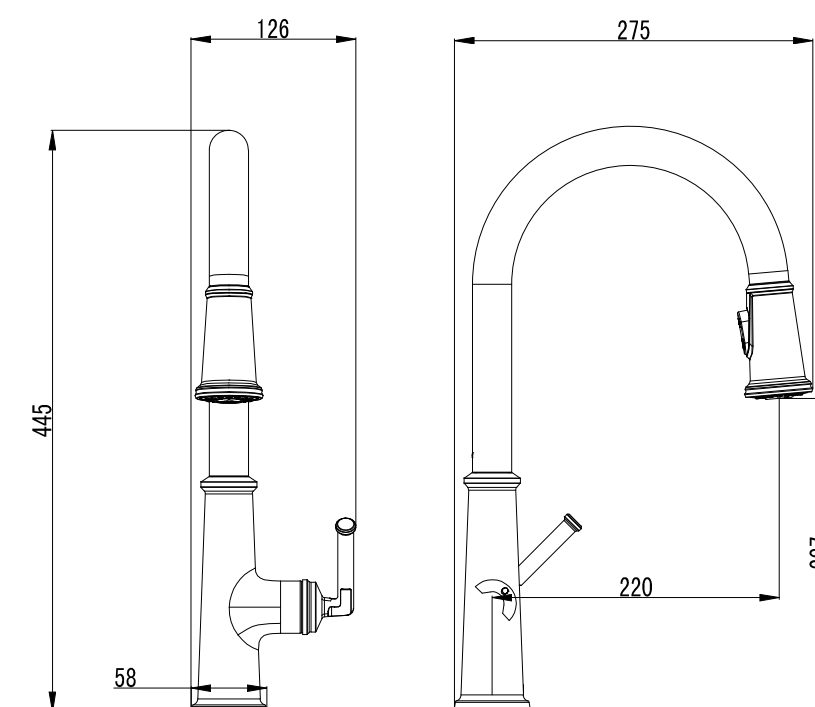

KM7036 ברז נשלף למטבח DOMO כרום
	KM7037 ברז נשלף למטבח DOMO כרום מוברש
	KM7038 ברז נשלף למטבח DOMO שחור מט
	KM7039 ברז נשלף למטבח DOMO זהב מט