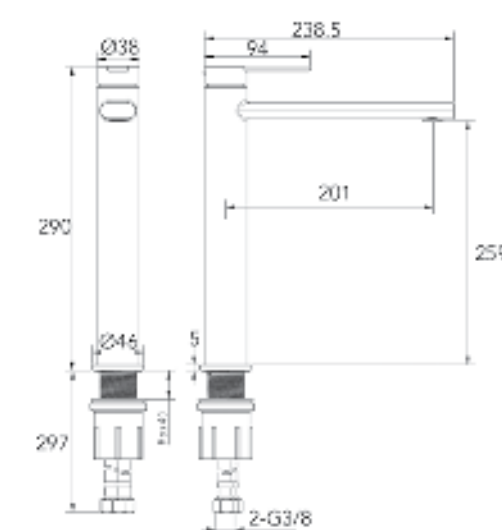

ברז פרח קבוע נמוך BM5017