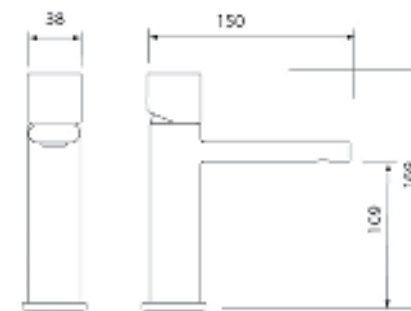

ברז פרח קבוע גבוה BM5153

	ברז קיר נסתר קומפלט	BM5046
	פיה לברז קיר נסתר	BM5112
	פלטה + ידית B16 בטון לאינטרפוף 3 דרך	BM5218
	גוף טאורמה לאינטרפוף 3 דרך שחור מט	BM5125

ברזי אמבטיה

	אינטרפוף 3 דרך קומפלט	BM5003
	פלטה + ידית B16 בטון לאינטרפוף 3 דרך	BM5218
	גוף טאורמה לאינטרפוף 3 דרך שחור מט	BM5125