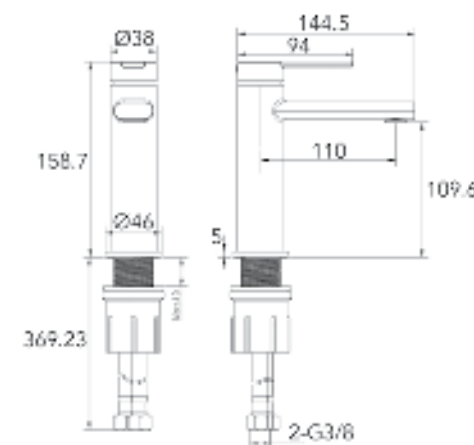

ברז פרח קבוע גבוה BM5026

	ברז קיר נסתר קומפלט	BM5043
	פיה לברז קיר נסתר	BM5111
	פלטה + ידית B16 לאינטרפון 3 דרך	BM5204
	גוף טאורמה לאינטרפון 3 דרך כרום מברש	BM5124

ברזי אמבטיה

	אינטרפון 3 דרך קומפלט	BM5031
	פלטה + ידית B16 לאינטרפון 3 דרך	BM5204
	גוף טאורמה לאינטרפון 3 דרך כרום מברש	BM5124

ברז פרח קבוע נמוך BM5017

	אינטרפון 4 דרך קומפלט	BM5037
	פלטה + ידית B16 לאינטרפון 4 דרך	BM5205
	גוף טאורמה לאינטרפון 4 דרך כרום מברש	BM5127

ברז פרח קבוע גבוה BM5024

	ברז קיר נסתר קומפלט	BM5048
	פיה לברז קיר נסתר	BM5113
	פלטה + ידית B16 לאינטרפוף 3 דרך	BM5206
	גוף טאורמה לאינטרפוף 3 דרך כרום	BM5123