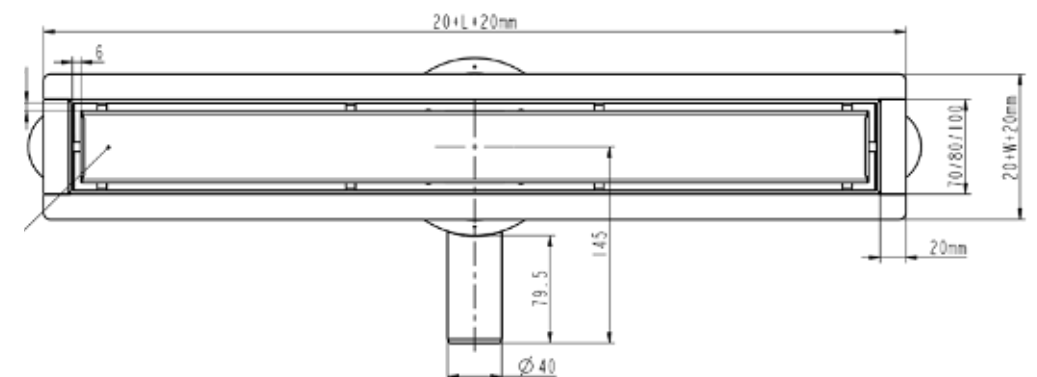

	תעלת ניקוז אורך 600 מ"מ נירוסטה	SD6006
	תעלת ניקוז אורך 800 מ"מ נירוסטה	SD6007
	תעלת ניקוז אורך 600 מ"מ שחור מט	SD6011

	תעלת ניקוז 70x70x600 מ"מ נירוסטה	SD6001
	תעלת ניקוז 70x70x800 מ"מ נירוסטה	SD6002
	תעלת ניקוז 70x70x600 מ"מ שחור מט	SD6005