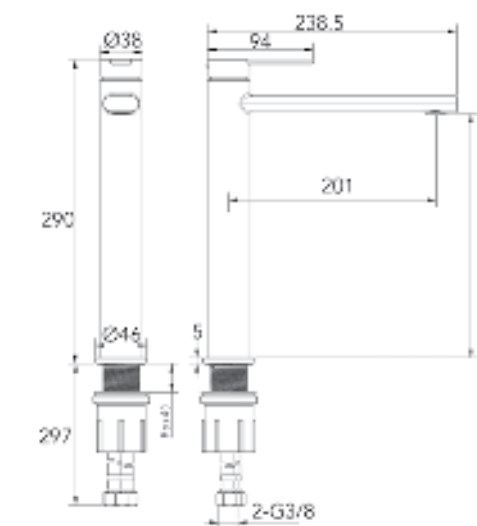

ברז קיר נסתר קומפלט	BM5053
	פיה לברז קיר נסתר	BM5136
	פלטה + ידית B16 לאינטרפוך 3 דרך	BM5284
	גוף טאורמה לאינטרפוך 3 דרך זהב מט	BM5146

	אינטרפוך 3 דרך קומפלט	BM5052
	פלטה + ידית B16 לאינטרפוך 3 דרך	BM5284
	גוף טאורמה לאינטרפוך 3 דרך זהב מט	BM5146

ברז פרח קבוע נמוך BM5230

	אינטרפוך 4 דרך קומפלט	BM5228
	פלטה + ידית B16 לאינטרפוך 4 דרך	BM5285
	גוף טאורמה לאינטרפוך 4 דרך זהב מט	BM5145