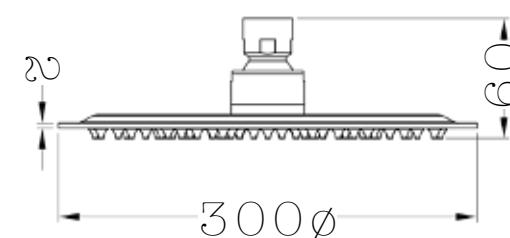

\*שימו לב- מצריך 2 כניסות מים עם בורר

SH2003 ראש מקלחת כרום

ראש מקלחת עגול ULTRASLIM 300 מ"מ  
צבעים: כרום / כרום מוברש / שחור מט

SH2020

SH2021

SH2023

	ראש מקלחת Ultraslim כרום מוברש	SH2020
	ראש מקלחת Ultraslim כרום	SH2021
	ראש מקלחת Ultraslim שחור מט	SH2023