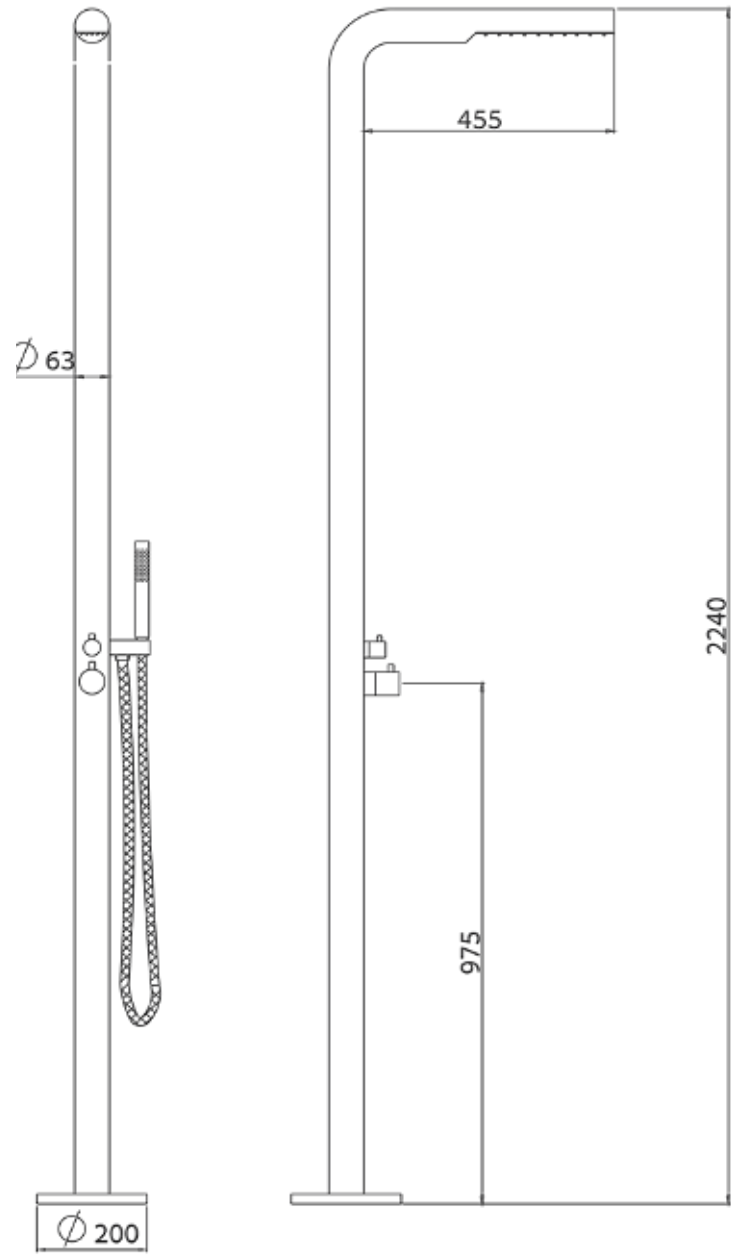

מיוצר
מנירוסטה
316L

מיוצר
מנירוסטה
316L

מוט מקלחת MINIMAL SC3014

מוט מקלחת MINIMAL SC3011