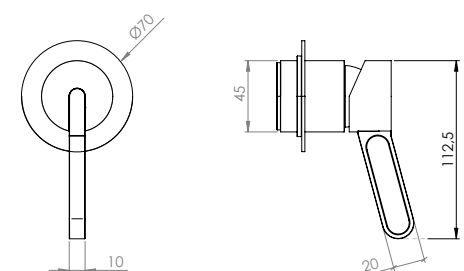

	אינטרפוך 4 דרך קומפלט	BM5262
	פלטה + ידית FLOW OPEN לאינטרפוך 4 דרך	BM5264
	גוף טאורמה לאינטרפוך 4 דרך שחור מט	BM5128

ברז פרח קבוע נמוך BM5258

ברז פרח קבוע גבוה BM5259

סוללת אמבטיה קומפלט BM5265

	ברז קיר נסתר קומפלט	BM5268
	פיה לברז קיר נסתר	BM5015
	פלטה + ידית FLOW OPEN לאינטרפון 3 דרך	BM5271
	גוף טאורמה לאינטרפון 3 דרך שחור מט	BM5125