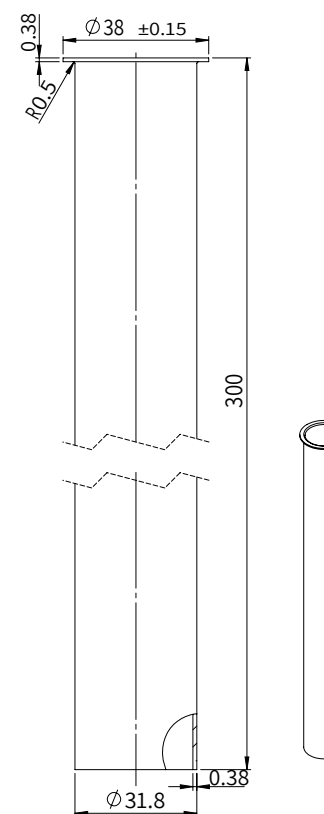

## מאריכים לסיפון

מאריך 300 מ"מ לסיפון עגול 1 1/4" צבעים: כרום / שחור מט / זהב מט / כרום מוברש / גרפיט

SP1044

SP1043

SP1042

SP1046

SP1045

	מאריך לסיפון כרום	SP1042
	מאריך לסיפון שחור מט	SP1043
	מאריך לסיפון זהב מט	SP1044
	מאריך לסיפון כרום מוברש	SP1045
	מאריך לסיפון גרפיט	SP1046