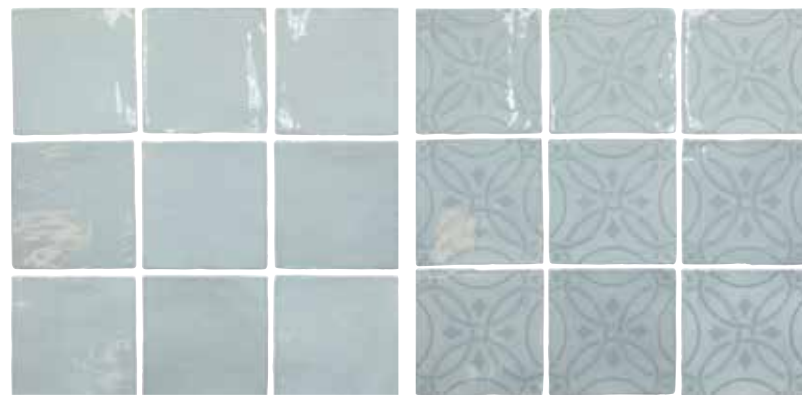

\*מכירת אריחים בקופסאות סגורות בלבד! מ"ר לקופסה מופיע בתיאור הפריט. המחיר הינו למ"ר

CR2140

CR2144

	אריח מרובע דגם פאדו אפור 13X13 ס"מ (0.5m <sup>2</sup> )	CR2140
	אריח מרובע דגם אמליה אפור 13X13 ס"מ (0.5m <sup>2</sup> )	CR2144