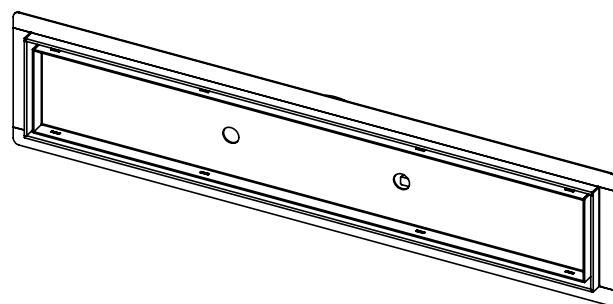

תעלות ניקוז נירוסטה + קופסאת ביקורת
צבעים: נירוסטה / שחור מט

תעלות ניקוז בחיבור ישיר לק. ביקורת
צבעים: נירוסטה

שימו לב: מומלץ לחבר לתעלה מחסום רצפה פלסטי 140/50 מ"מ. יש לוודא שבתוך מחסום הרצפה קיים חוסם ריחות תקני. למוצר התאמה לדרישות התקן הישראלי ת"י 5694.

	תעלת ניקוז אורך 600 מ"מ נירוסטה	SD6006
	תעלת ניקוז אורך 800 מ"מ נירוסטה	SD6007
	תעלת ניקוז אורך 600 מ"מ שחור מט	SD6011