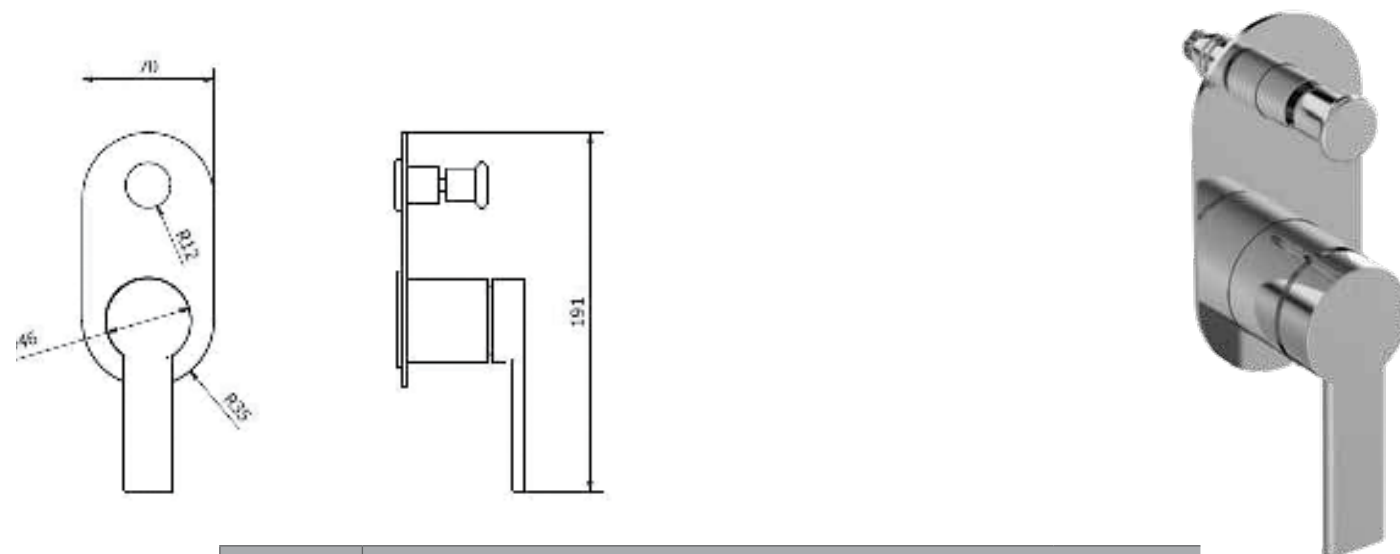

אינטרפון 4 דרך קומפלט	BM5037
	פלטה + ידית B16 לאינטרפון 4 דרך	BM5205
	גוף טאורמה לאינטרפון 4 דרך כרום מברש	BM5127