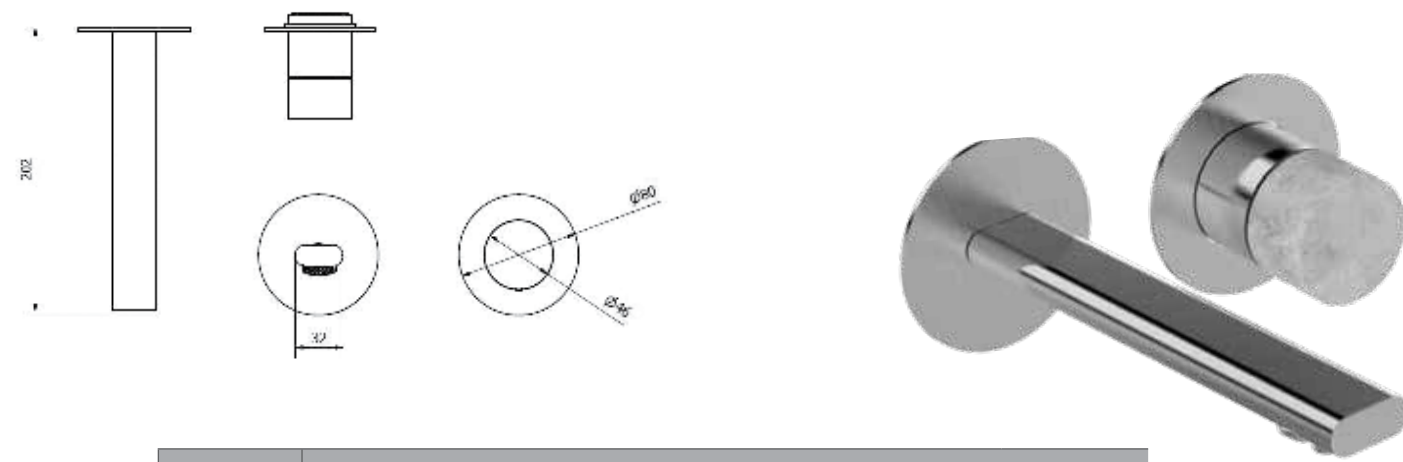

ברז פרח קבוע נמוך BM5020

	אינטרפוף 4 דרך קומפלט	BM5004
	פלטה + ידית B16 בטון לאינטרפוף 4 דרך	BM5219
	גוף טאורמה לאינטרפוף 4 דרך שחור מט	BM5128

ברז פרח קבוע גבוה BM5027

ברזי אמבטיה

	ברז קיר נסתר קומפלט	BM5044
	פיה לברז קיר נסתר	BM5111
	פלטה + ידיית B16 בטון לאינטרפוף 3 דרך	BM5220
	גוף טאורמה לאינטרפוף 3 דרך כרום מוברש	BM5124