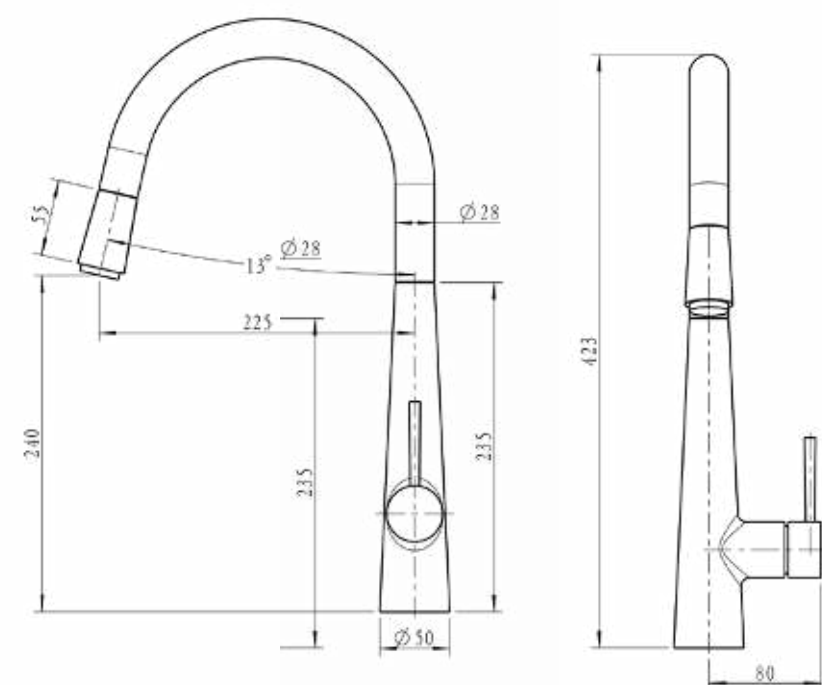

ברז נשלף CONIC X כרום KM7019
ברז נשלף CONIC X שחור מט KM7032