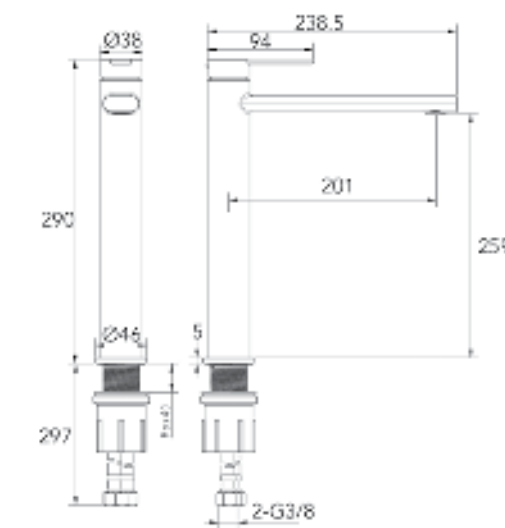

ברז פרח קבוע נמוך BM5181