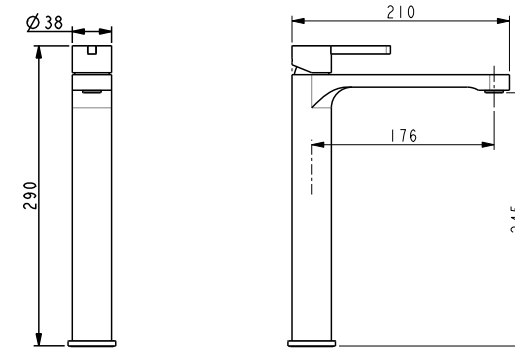

ברז פרח קבוע גבוה BM5243