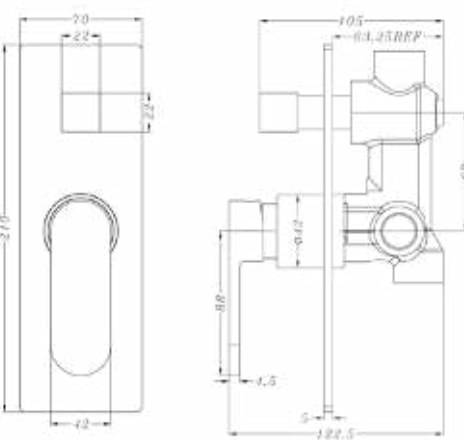

BM4011 אינטרפוז 3 דרך קומפלט