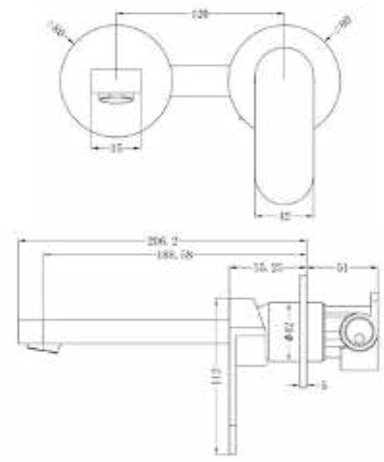

ברז פרח קבוע גבוה BM5030

BM4016 ברז קיר נסתר 2 חלקים קומפלט

BM4010 אינטרפּוֹץ 3 דרך קומפלט

BM4013 אינטרפּוֹץ 4 דרך קומפלט

BM4004 ברז פרח קבוע נמוך

BM4007 ברז פרח קבוע גבוה

BM4017 ברז קיר נסתר 2 חלקים קומפלט