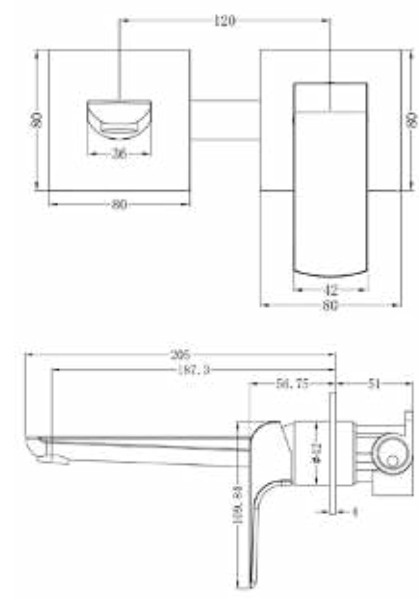

ברז פרח קבוע גבוה BM4006

ברז פרח קבוע נמוך BM4019

ברז פרח קבוע גבוה BM4022

ברז פרח גבוה פיה מסתובבת BM4025

ברז קיר נסתר 2 חלקים קומפלט BM4034

אינטרפוז 3 דרך קומפלט BM4028

אינטרפוז 4 דרך קומפלט BM4031

ברז קיר נסתר 2 חלקים קומפלט BM4035