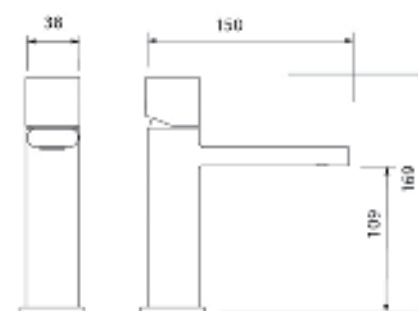

ברז קיר נסתר קומפלט	BM5049
	פיה לברז קיר נסתר	BM5113
	פלטה + ידית B16 עץ לאינטרפון 3 דרך	BM5224
	גוף טאורמה לאינטרפון 3 דרך כרום	BM5123

ברזי אמבטיה

	אינטרפון 3 דרך קומפלט	BM5036
	פלטה + ידית B16 עץ לאינטרפון 3 דרך	BM5224
	גוף טאורמה לאינטרפון 3 דרך כרום	BM5123

	אינטרפון 4 דרך קומפלט	BM5042
	פלטה + ידית B16 עץ לאינטרפון 4 דרך	BM5225
	גוף טאורמה לאינטרפון 4 דרך כרום	BM5126