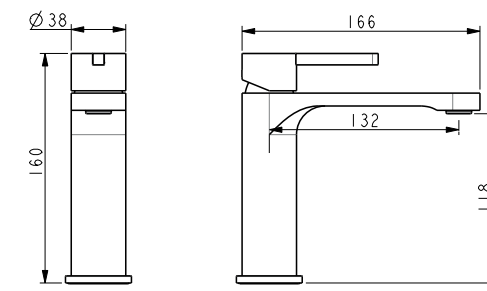

ברז פרח קבוע נמוך BM5242

ברז פרח קבוע גבוה BM5243

סוללת אמבטיה קומפלט BM5249

	ברז קיר נסתר קומפלט	BM5252
	פיה לברז קיר נסתר	BM5064
	פלטה + ידית FLOW STICK לאינטרפון 3 דרך	BM5255
	גוף טאורמה לאינטרפון 3 דרך כרום	BM5123