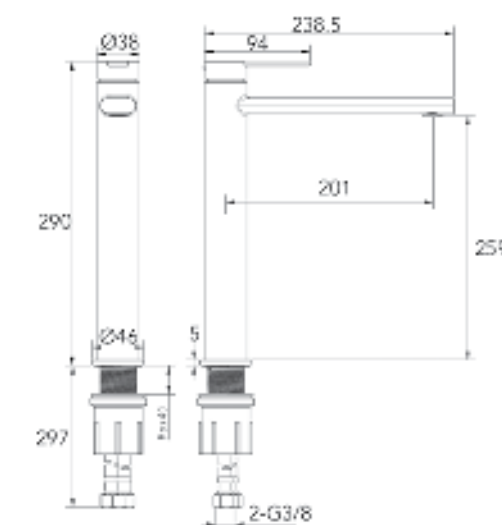

ברז פרח קבוע נמוך BM5019