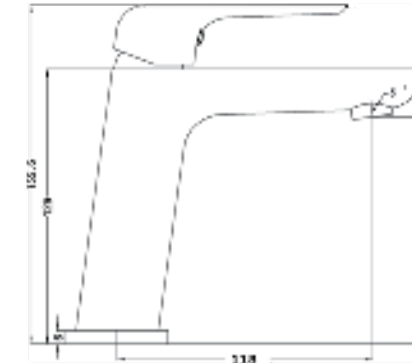

ברז פרח קבוע גבוה BM4006

ברז פרח קבוע נמוך BM4019

ברז פרח קבוע גבוה BM4022

ברז פרח גבוה פיה מסתובבת BM4025

ברז קיר נסתר 2 חלקים קומפלט BM4034

אינטרפוז 3 דרך קומפלט BM4028

אינטרפוז 4 דרך קומפלט BM4031

ברז קיר נסתר 2 חלקים קומפלט BM4035