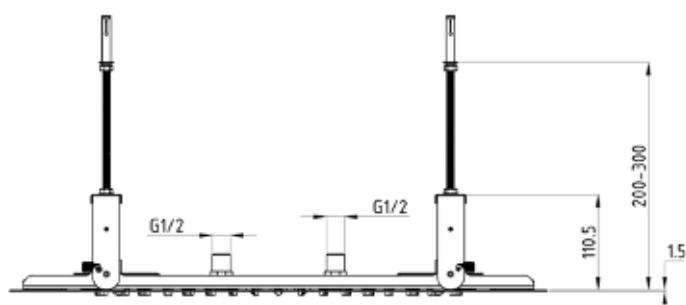

ראש מקלחת 2 מצבי זרימה שקוע תקרה 630*430
צבעים: כרום

*שימו לב- מצריך 2 כניסות מים עם בורר

SH2003 ראש מקלחת כרום

ראש מקלחת עגול ULTRASLIM 300 מ"מ
צבעים: כרום / כרום מוברש / שחור מט