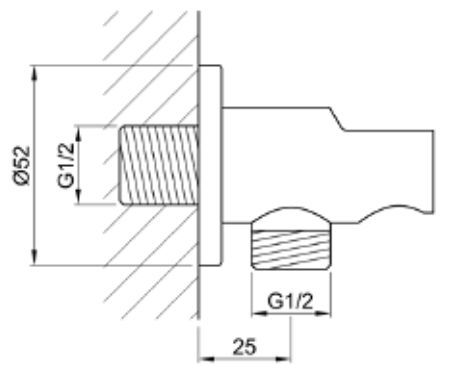

נקודת מים עגולה מפוארת + מאחז  
צבעים: זהב מט מוברש / גרפיט / כרום / שחור מט / כרום מוברש

ST9013

ST2025

ST2024

ST2023

ST9014

ST2026

ST9015