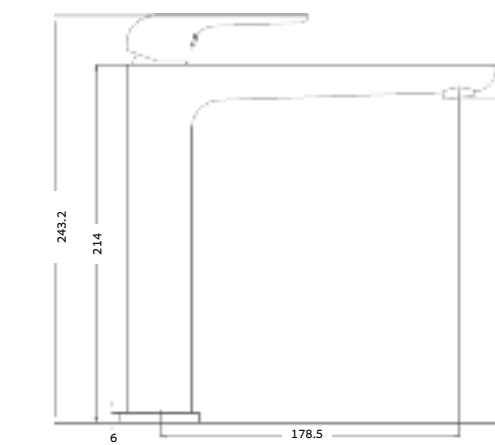

ברז פרח קבוע גבוה BM4020

אינטרפוז 3 דרך קומפלט BM4029

ברז פרח קבוע גבוה BM4023

אינטרפוז 4 דרך קומפלט BM4032

ברז פרח גבוה פיה מסתובבת BM4026

ברז פרח קבוע נמוך BM4018

ברז פרח קבוע גבוה BM4021

ברז פרח גבוה פיה מסתובבת BM4024