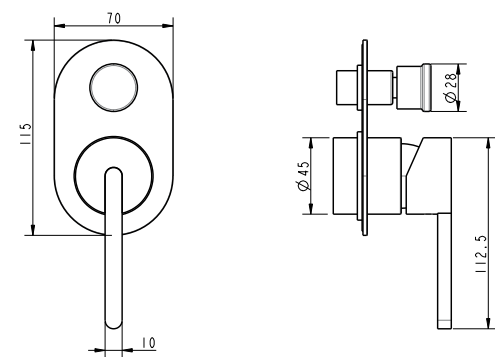

# ברזי אמבטיה

	ברז קיר נסתר קומפלט	BM5060
	פיה לברז קיר נסתר	BM5015
	פלטה + ידית FLOW STICK לאינטרפוף 3 דרך	BM5231
	גוף טאורמה לאינטרפוף 3 דרך שחור מט	BM5125

	אינטרפוף 3 דרך קומפלט	BM5058
	פלטה + ידית FLOW STICK לאינטרפוף 3 דרך	BM5231
	גוף טאורמה לאינטרפוף 3 דרך שחור מט	BM5125