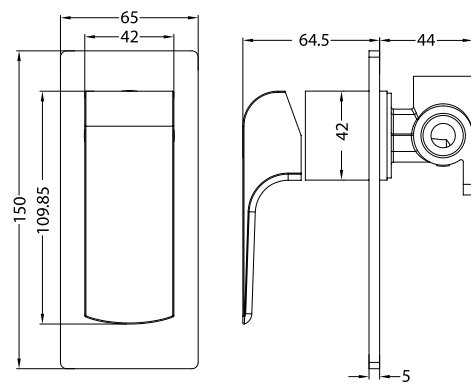

אינטרפוף 3 דרך קומפלט BM4027