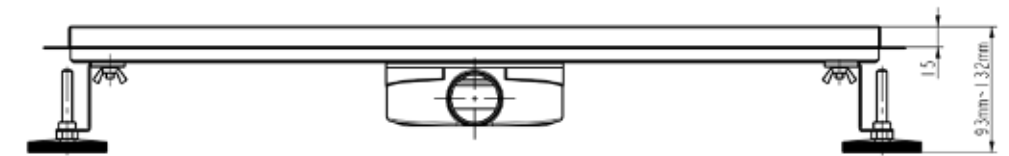

תעלת ניקוז 70x70x600 מ"מ נירוסטה	SD6001
	תעלת ניקוז 70x70x800 מ"מ נירוסטה	SD6002
	תעלת ניקוז 70x70x600 מ"מ שחור מט	SD6005