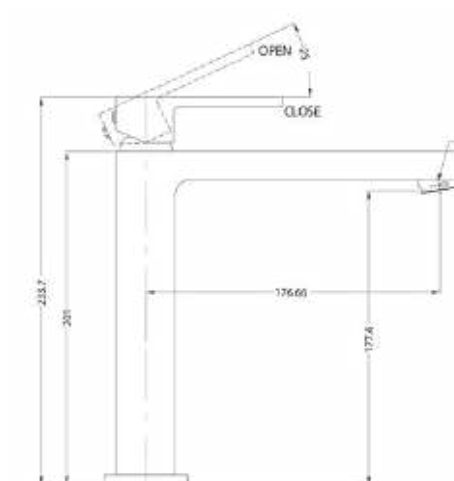

BM4011 אינטרפוז 3 דרך קומפלט

BM4014 אינטרפוז 4 דרך קומפלט

BM4005 ברז פרח קבוע נמוך

BM4008 ברז פרח קבוע גבוה

ברז קיר נסתר 2 חלקים קומפלט BM4015

אינטרפוז 3 דרך קומפלט BM4009

אינטרפוז 4 דרך קומפלט BM4012

ברז פרח קבוע נמוך BM4003