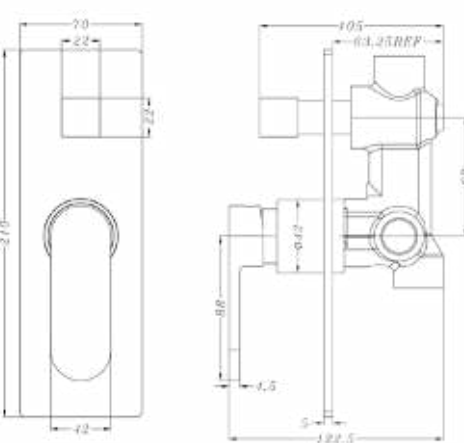

BM4011 אינטרפוז 3 דרך קומפלט

BM4014 אינטרפוז 4 דרך קומפלט

BM4005 ברז פרח קבוע נמוך

BM4008 ברז פרח קבוע גבוה

ברז קיר נסתר 2 חלקים קומפלט BM4015

אינטרפוז 3 דרך קומפלט BM4009

אינטרפוז 4 דרך קומפלט BM4012

ברז פרח קבוע נמוך BM4003