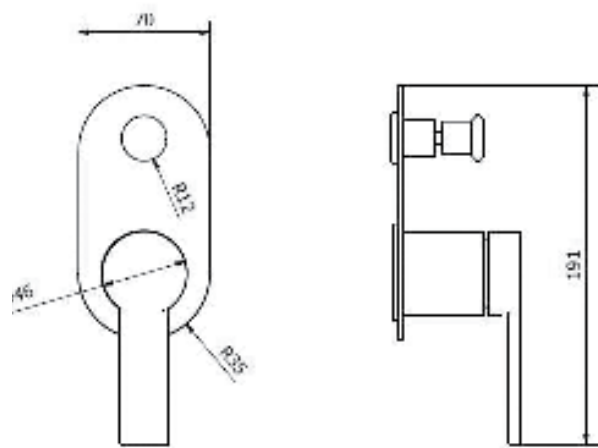

אינטרפוף 4 דרך קומפלט	BM5187
	פלטה + ידית B16 לאינטרפוף 4 דרך	BM5211
	גוף טאורמה לאינטרפוף 4 דרך גרפיט	BM5191