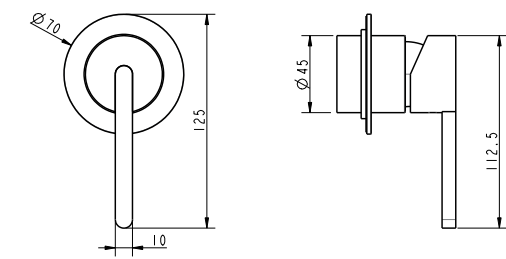

# ברזי אמבטיה

	ברז קיר נסתר קומפלט	BM5060
	פיה לברז קיר נסתר	BM5015
	פלטה + ידית FLOW STICK לאינטרפוף 3 דרך	BM5231
	גוף טאורמה לאינטרפוף 3 דרך שחור מט	BM5125

	אינטרפוף 3 דרך קומפלט	BM5058
	פלטה + ידית FLOW STICK לאינטרפוף 3 דרך	BM5231
	גוף טאורמה לאינטרפוף 3 דרך שחור מט	BM5125