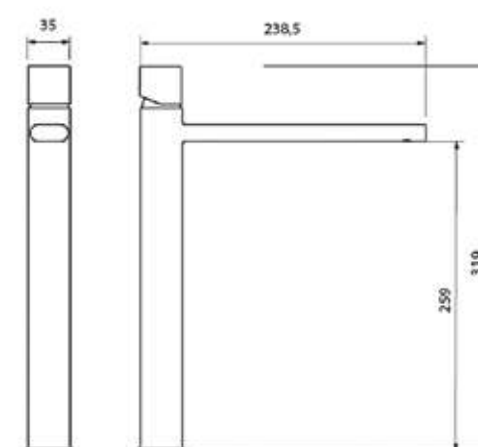

ברזי אמבטיה

	אינטרפון 3 דרך קומפלט	BM5036
	פלטה + ידית B16 עץ לאינטרפון 3 דרך	BM5224
	גוף טאורמה לאינטרפון 3 דרך כרום	BM5123

ברז פרח קבוע נמוך BM5023

	אינטרפון 4 דרך קומפלט	BM5042
	פלטה + ידית B16 עץ לאינטרפון 4 דרך	BM5225
	גוף טאורמה לאינטרפון 4 דרך כרום	BM5126