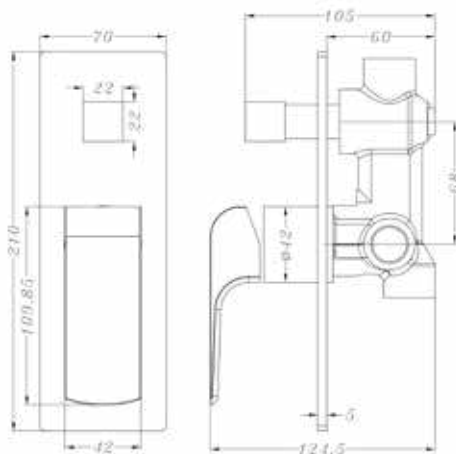

אינטרפוף 4 דרך קומפלט BM4030