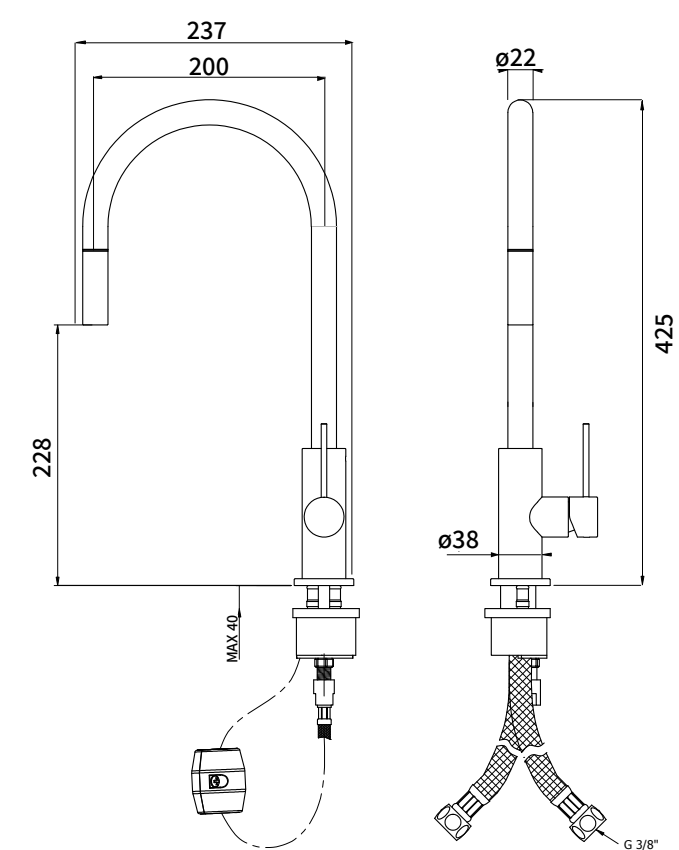

KM7027	ברז נשלף למטבח LIAN נירוסטה
	KM7028	ברז נשלף למטבח LIAN זהב
	KM7029	ברז נשלף למטבח LIAN רוז גולד
	KM7031	ברז נשלף למטבח LIAN גרפיט