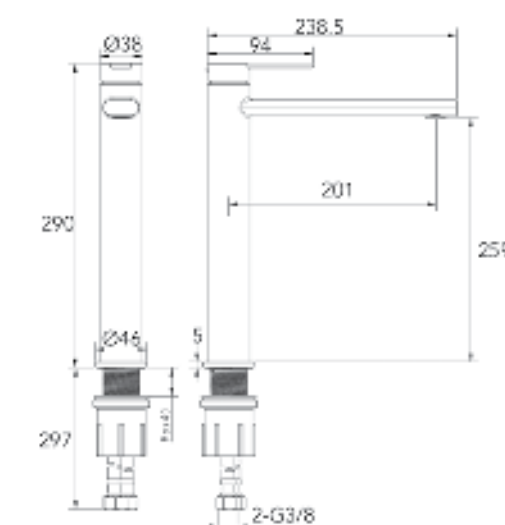

ברזי אמבטיה

	אינטרפוף 3 דרך קומפלט	BM5035
	פלטה + ידית B16 לאינטרפוף 3 דרך	BM5206
	גוף טאורמה לאינטרפוף 3 דרך כרום	BM5123

ברז פרח קבוע נמוך BM5022

	אינטרפוף 4 דרך קומפלט	BM5041
	פלטה + ידית B16 לאינטרפוף 4 דרך	BM5207
	גוף טאורמה לאינטרפוף 4 דרך כרום	BM5126