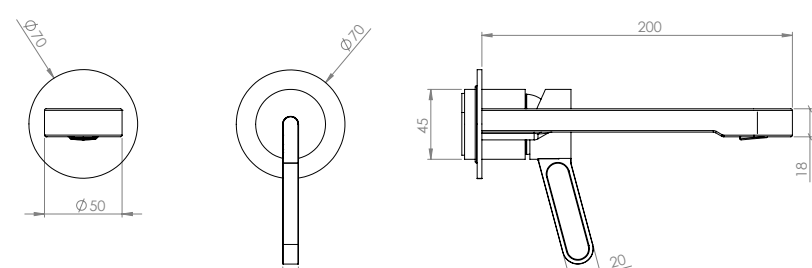

	אינטרפוך 4 דרך קומפלט	BM5262
	פלטה + ידית FLOW OPEN לאינטרפוך 4 דרך	BM5264
	גוף טאורמה לאינטרפוך 4 דרך שחור מט	BM5128

ברז פרח קבוע נמוך BM5258

ברז פרח קבוע גבוה BM5259

סוללת אמבטיה קומפלט BM5265

	ברז קיר נסתר קומפלט	BM5268
	פיה לברז קיר נסתר	BM5015
	פלטה + ידית FLOW OPEN לאינטרפון 3 דרך	BM5271
	גוף טאורמה לאינטרפון 3 דרך שחור מט	BM5125