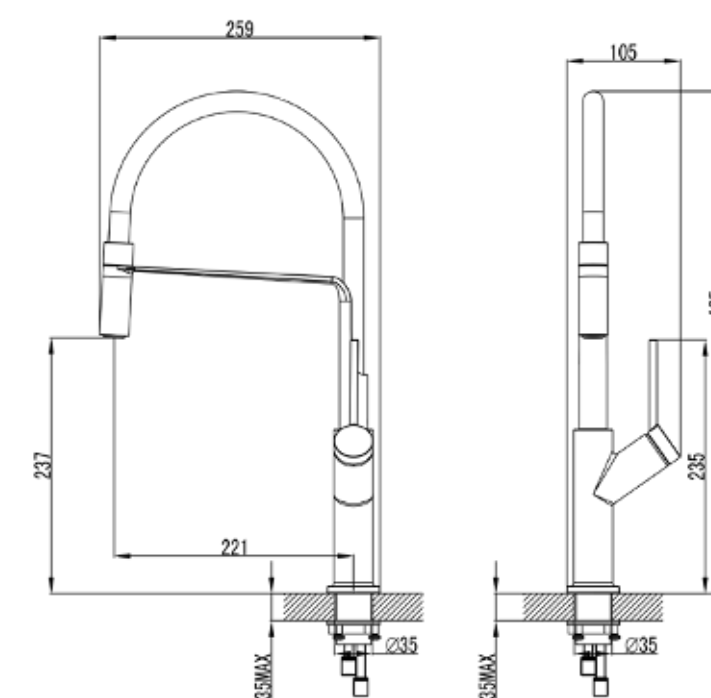

KM7021

KM7020 ברז נשלף למטבח EVOLI שחור מט

KM7021 ברז נשלף למטבח EVOLI כרום