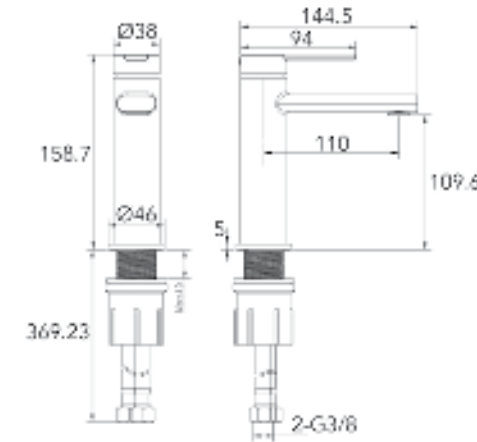

ברז קיר נסתר קומפלט	BM5053
	פיה לברז קיר נסתר	BM5136
	פלטה + ידית B16 לאינטרפוך 3 דרך	BM5284
	גוף טאורמה לאינטרפוך 3 דרך זהב מט	BM5146

	אינטרפוך 3 דרך קומפלט	BM5052
	פלטה + ידית B16 לאינטרפוך 3 דרך	BM5284
	גוף טאורמה לאינטרפוך 3 דרך זהב מט	BM5146

	אינטרפוך 4 דרך קומפלט	BM5228
	פלטה + ידית B16 לאינטרפוך 4 דרך	BM5285
	גוף טאורמה לאינטרפוך 4 דרך זהב מט	BM5145