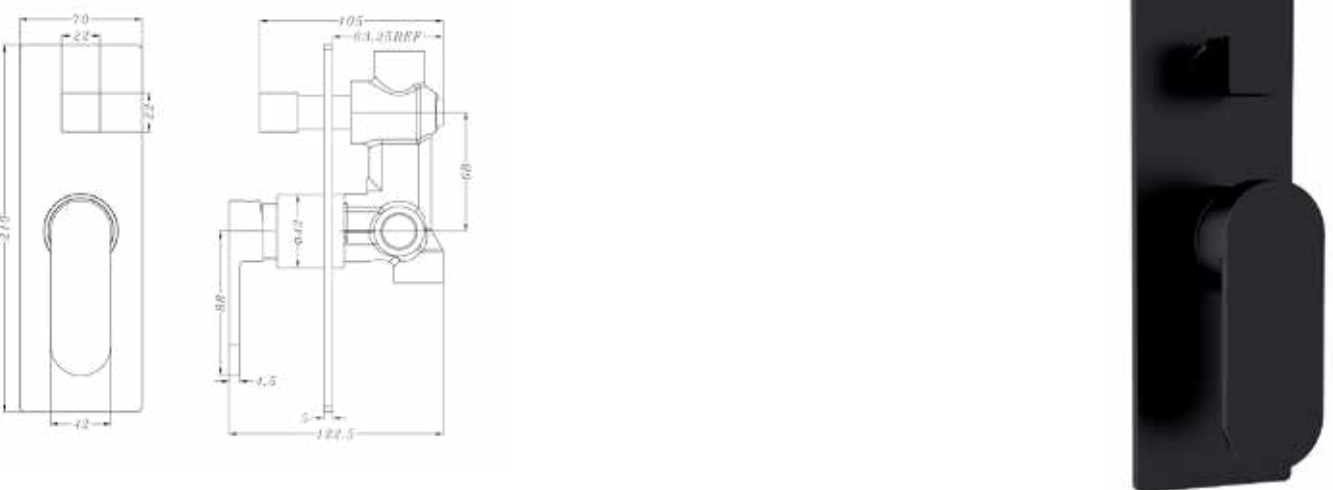

BM4010 אינטרפּוֹץ 3 דרך קומפלט