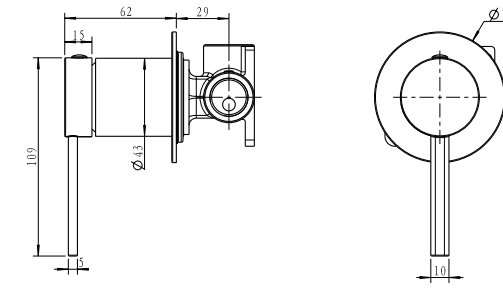

ברז פרח גבוה פיה מסתובבת BM3125

ברז ברבור קצר BM3130

סדרת
EVE316

ברז פרח נמוך פיה מסתובבת BM3101

ברז פרח גבוה פיה מסתובבת BM3106

ברז ברבור קצר BM3111

ערכה חיצונית לקיר נסתר פיה 16 ס"מ BM3039

גוף למערכת קיר נסתר 316 BM3003