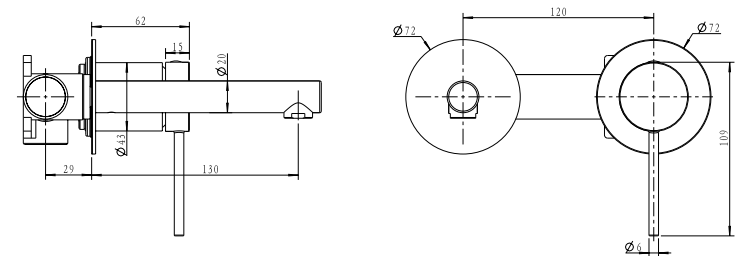

ברז פרח גבוה פיה מסתובבת BM3121

ברז ברבור קצר BM3126

ערכה חיצונית לקיר נסתר פיה 16 ס"מ BM3151

גוף למערכת קיר נסתר 316 BM3003

ערכה חיצונית 3 דרך BM3136

גוף 3 דרך אוניברסלי 316 BM3001

ערכה חיצונית לקיר נסתר פיה 13 ס"מ BM3146