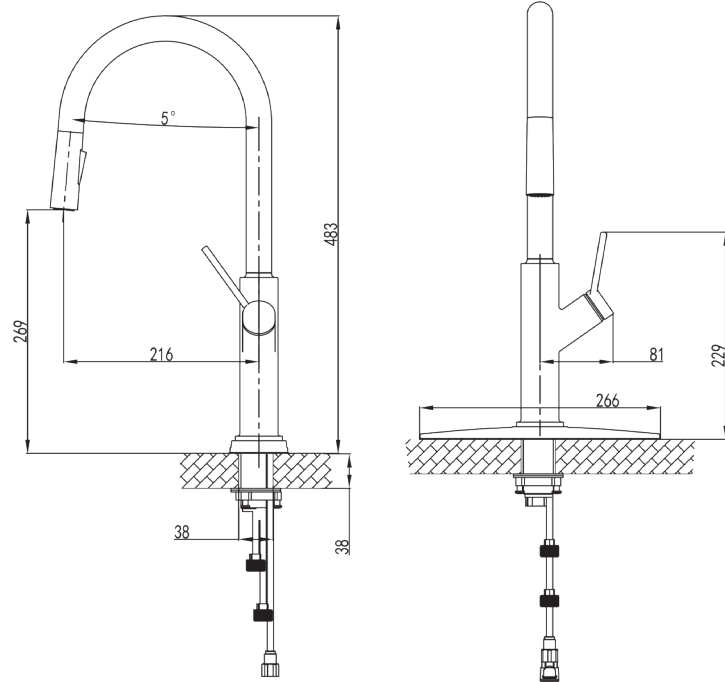

KM7035 ברז נשלף למטבח OLIVE X גרפיט PVD

סדרת OLIVE

ברז נשלף 2 מצבי זרימה
צבעים: כרום / שחור מט / כרום מוברש PVD

KM7024

KM7026

KM7025

KM7024	ברז נשלף למטבח כרום
KM7025	ברז נשלף למטבח שחור מט
KM7026	ברז נשלף למטבח כרום מוברש PVD