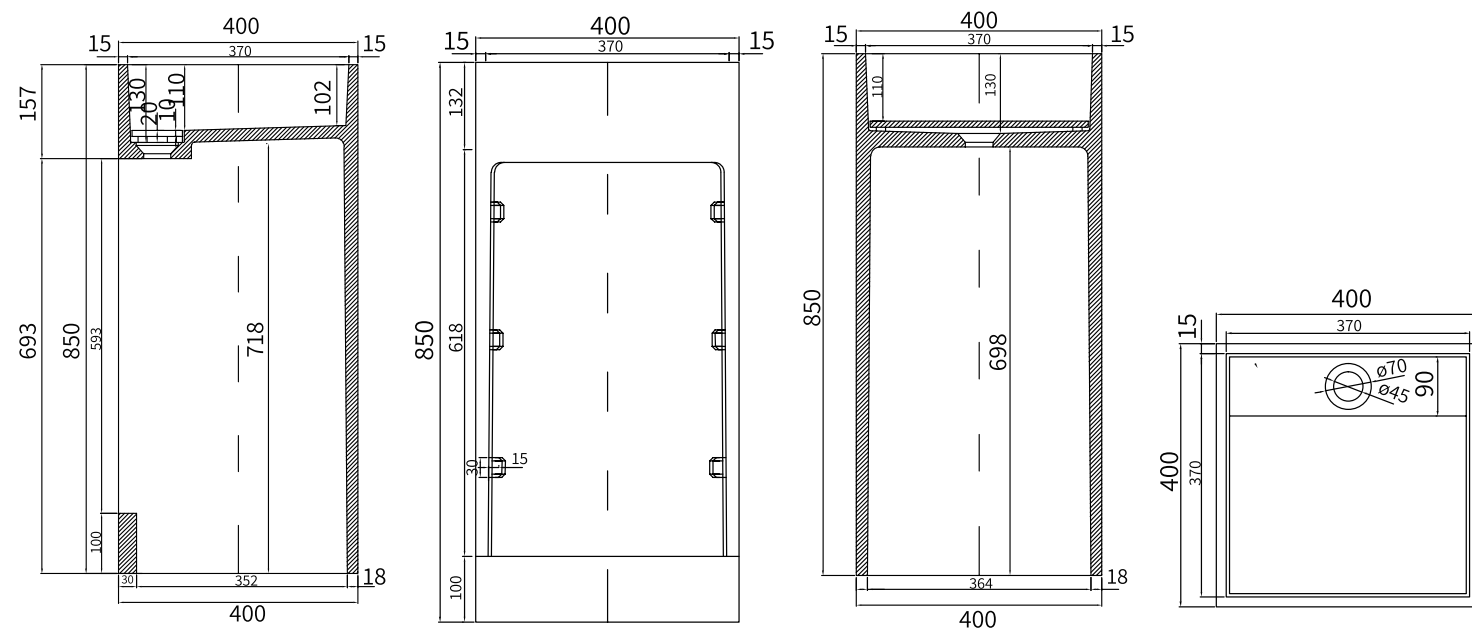

SB1071 כיור מרובע פריסטנדינג 40X40 בטון בהיר D1

SB1113 כיור מרובע פריסטנדינג 40X40 גלקסי שחור SL

SB1114 כיור מרובע פריסטנדינג 40X40 בטון מחורץ D5