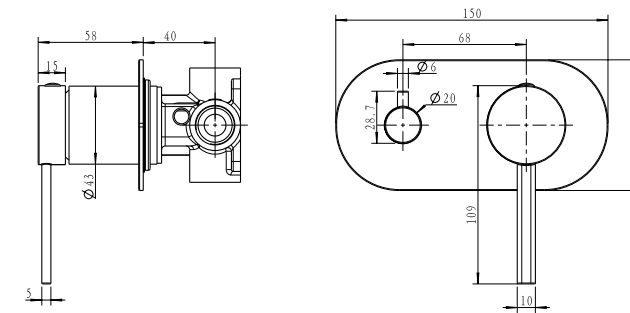

גוף למערכת קיר נסתר 316 BM3003

ערכה חיצונית 4 דרך BM3029

גוף 4 דרך אוניברסלי 316 BM3002