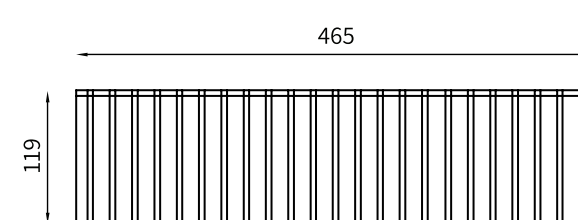

SB1131 כיור חצי עגול מונח/תלוי 47X36 ורוד מעושן D13

SB1132 כיור חצי עגול מונח/תלוי 47X36 כחול רויאל D12

SB1133 כיור חצי עגול מונח/תלוי 47X36 טורקיז C12

SB1134 כיור חצי עגול מונח/תלוי 47X36 חמרה D8