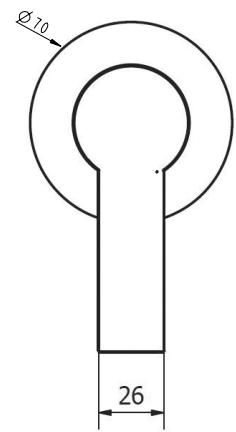

BM5033 אינטרפוף 3 דרך קומפלט

BM5202 פלטה + ידית B16 לאינטרפוף 3 דרך

BM5125 גוף לאינטרפוף 3 דרך