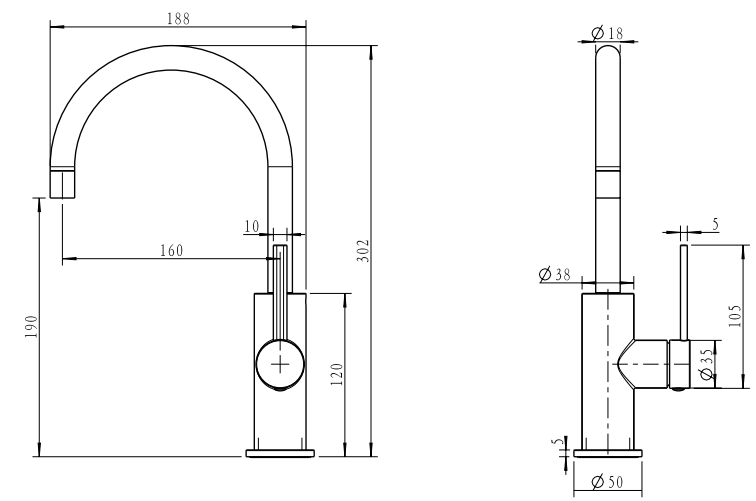

ערכה חיצונית לקיר נסתר פיה 20 ס"מ BM3044

גוף למערכת קיר נסתר 316 BM3003

ברז פרח נמוך פיה מסתובבת BM3102

ברז פרח גבוה פיה מסתובבת BM3107

ברז ברבור קצר BM3112

ערכה חיצונית לקיר נסתר פיה 16 ס"מ BM3040

גוף למערכת קיר נסתר 316 BM3003