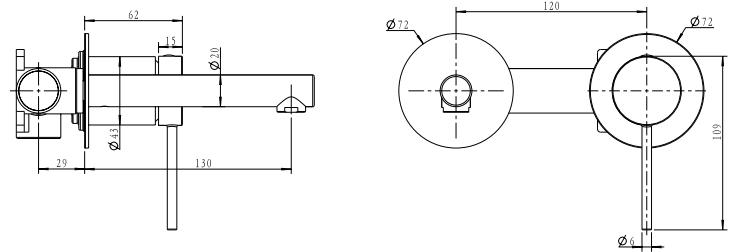

ברז פרח גבוה פיה מסתובבת BM3124

ברז ברבור קצר BM3129

ערכה חיצונית לקיר נסתר פיה 16 ס"מ BM3154

גוף למערכת קיר נסתר 316 BM3003

ערכה חיצונית 3 דרך BM3139

גוף 3 דרך אוניברסלי 316 BM3001

ערכה חיצונית לקיר נסתר פיה 13 ס"מ BM3149