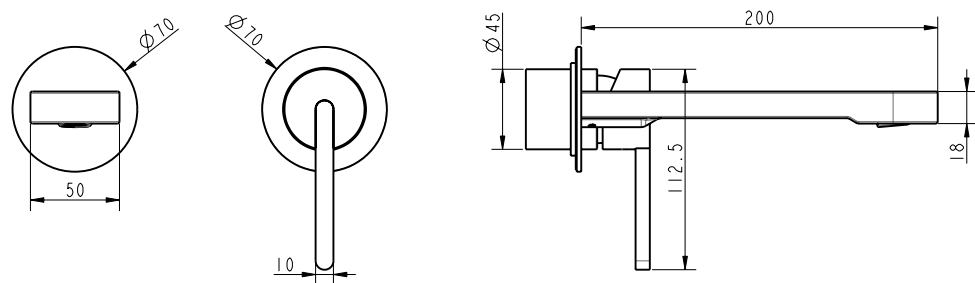

ברז קיר נסתר קומפלט BM5060

פיה לברז קיר נסתר BM5015

פלטה + ידית FLOW לאינטרפוך 3 דרך BM5231

גוף לאינטרפוך 3 דרך BM5125