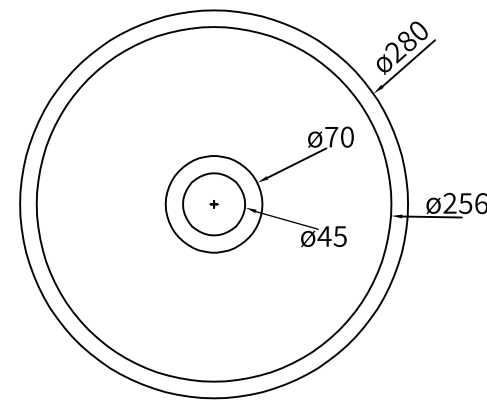

SB1143 + SB1143-1

SB1143

SB1144

SB1145

SB1143-1

SB1146

SB1147

SB1143	כיור עגול מונח Ø28x15.5	אבן חול לבנה SW
SB1144	כיור עגול מונח Ø28x15.5	בטון בהיר D1
SB1145	כיור עגול מונח Ø28x15.5	בטון D5
SB1146	כיור עגול מונח Ø28x15.5	גלקסי שחור SL
SB1147	כיור עגול מונח Ø28x15.5	צהוב חרדל D10
SB1143-1	מדף לתליית כיור 50x30	