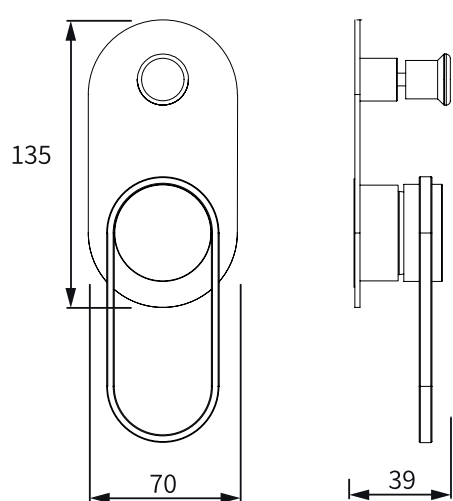

BM5212 פלטה + ידית OPEN לאינטרפוף 3 דרך

BM5123 גוף לאינטרפוף 3 דרך

BM5155 אינטרפוף 4 דרך קומפלט

BM5213 פלטה + ידית OPEN לאינטרפוף 4 דרך

BM5126 גוף לאינטרפוף 4 דרך