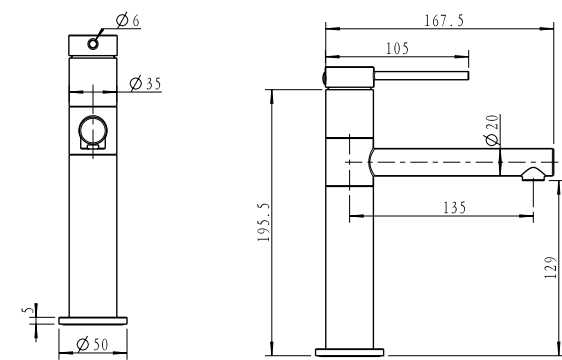

ברז פרח נמוך פיה מסתובבת BM3116