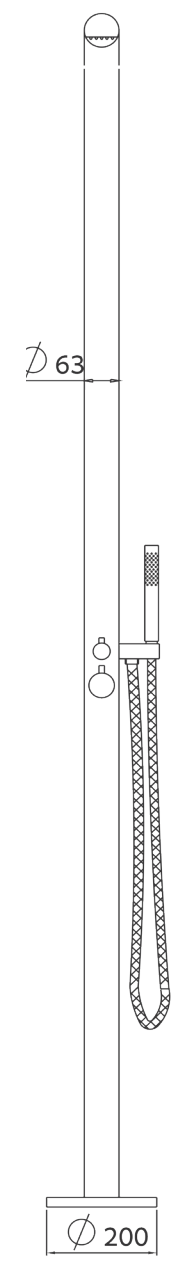

מוטות מקלחת

מוט מקלחת לגינה MINIMAL כולל צינור ומזלף
צבעים: נירוסטה טבעי