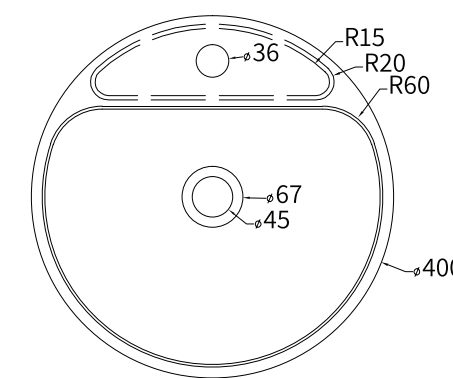

סט קונסולה קומפלט + כיור עגול Ø40X14 + מגש בטון D5 SB1139

סט קונסולה קומפלט + כיור עגול Ø40X14 + מגש כחול רויאל D12 SB1140

סט קונסולה קומפלט + כיור עגול Ø40X14 + מגש טורקיז C12 SB1141

סט קונסולה קומפלט + כיור עגול Ø40X14 + מגש גלקסי שחור SL SB1142

כיור עגול Ø40X14 בטון D5	SB1139-1
כיור עגול Ø40X14 כחול רויאל D12	SB1140-1
כיור עגול Ø40X14 טורקיז C12	SB1141-1
כיור עגול Ø40X14 גלקסי שחור SL	SB1142-1
מגש עגול לקונסולה Ø40X3.5 בטון D5	SB1139-2
מגש עגול לקונסולה Ø40X3.5 כחול רויאל D12	SB1140-2
מגש עגול לקונסולה Ø40X3.5 טורקיז	SB1141-2
מגש עגול לקונסולה Ø40X3.5 גלקסי שחור SL	SB1142-2
קונסולה לכיור עגול 44X44 שחור מט	SB1139-3