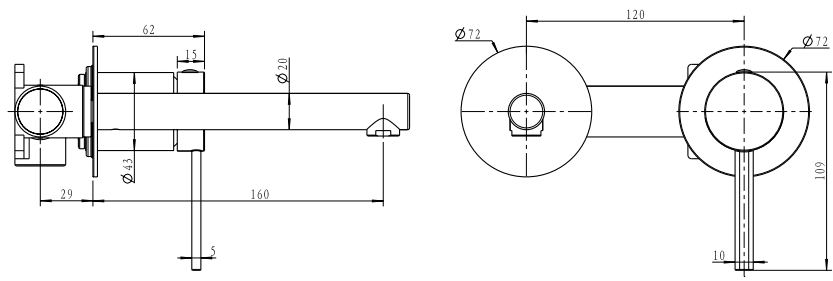

ערכה חיצונית לקיר נסתר פיה 20 ס"מ BM3044

גוף למערכת קיר נסתר 316 BM3003

ברז פרח נמוך פיה מסתובבת BM3102

ברז פרח גבוה פיה מסתובבת BM3107

ברז ברבור קצר BM3112

ערכה חיצונית לקיר נסתר פיה 16 ס"מ BM3040

גוף למערכת קיר נסתר 316 BM3003