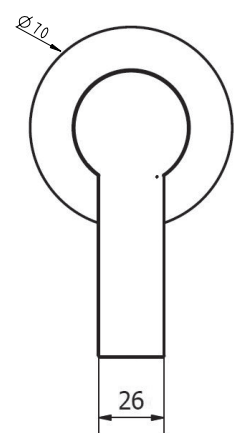

אינטרפוף 3 דרך קומפלט	BM5184
פלטה + ידית B16 לאינטרפוף 3 דרך	BM5208
גוף לאינטרפוף 3 דרך	BM5190

אינטרפוף 4 דרך קומפלט	BM5186
פלטה + ידית B16 לאינטרפוף 4 דרך	BM5209
גוף לאינטרפוף 4 דרך	BM5095