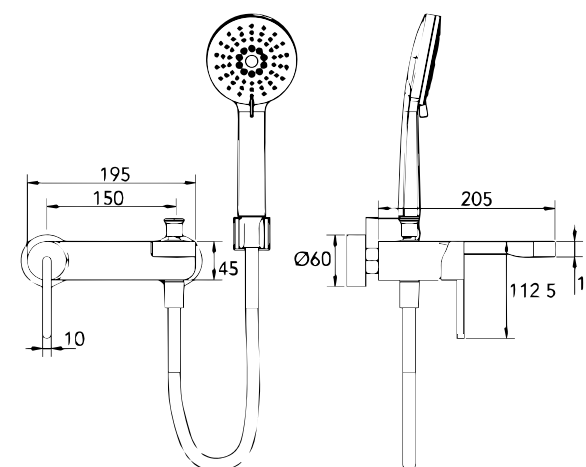

גוף לאינטרפוך 3 דרך BM5125

אינטרפוך 4 דרך קומפלט BM5059

פלטה + ידית FLOW לאינטרפוך 4 דרך BM5232

גוף לאינטרפוך 4 דרך BM5128

ברז פרח קבוע נמוך BM5056

ברז פרח קבוע גבוה BM5057

סוללת אמבטיה קומפלט BM5233

ברז קיר נסתר קומפלט BM5236