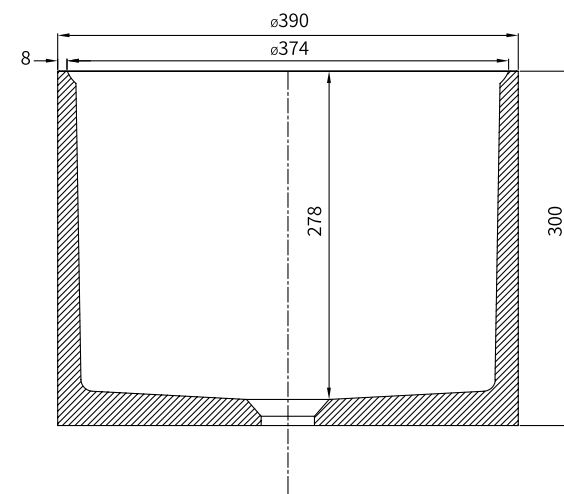

SB1120

SB1121

SB1122

SB1120 כיור עגול מונח $\emptyset 30 \times 39$ בטון מחורץ D5

SB1121 כיור עגול מונח $\emptyset 30 \times 39$ חמרה מחורץ D8

SB1122 כיור עגול מונח $\emptyset 30 \times 39$ צהוב חרדל מחורץ D10