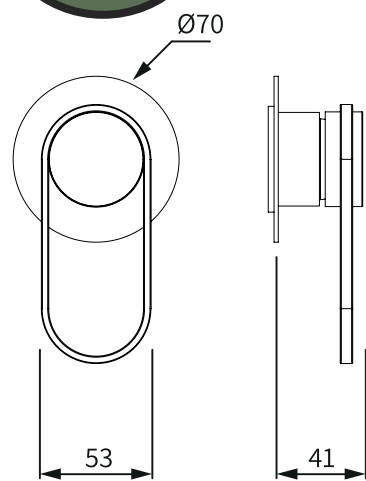

BM5152 ברז פרח קבוע נמוך

BM5153 ברז פרח קבוע גבוה

BM5156 ברז קיר נסתר קומפלט

BM5113 פיה לברז קיר נסתר

BM5212 פלטה + ידית OPEN לאינטרפוף 3 דרך

BM5123 גוף לאינטרפוף 3 דרך

אינטרפוף 3 דרך קומפלט BM5197

פלטה + ידית OPEN לאינטרפוף 3 דרך BM5282