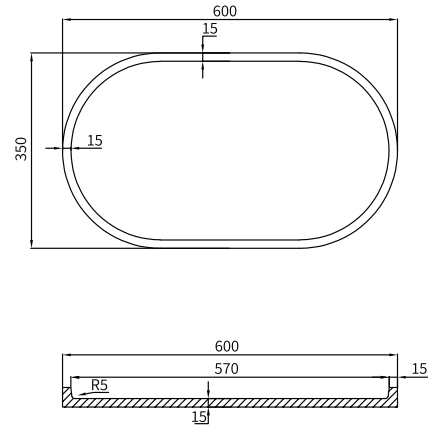

SB1135

SB1136

SB1137

SB1138

SB1135-3

SB1135-2

SB1135-1	כיור אובלי מונח 60X35 בטון D5
SB1136-1	כיור אובלי מונח 60X35 חמרה D8
SB1137-1	כיור אובלי מונח 60X35 כחול רויאל D12
SB1138-1	כיור אובלי מונח 60X35 גלקסי שחור SL
SB1135-2	מגש אובלי לקונסולה 60X35 בטון D5
SB1136-2	מגש אובלי לקונסולה 60X35 חמרה D8
SB1137-2	מגש אובלי לקונסולה 60X35 כחול רויאל D12
SB1138-2	מגש אובלי לקונסולה 60X35 גלקסי שחור SL
SB1135-3	קונסולה לכיור אובלי מונח 60X35 שחור מט