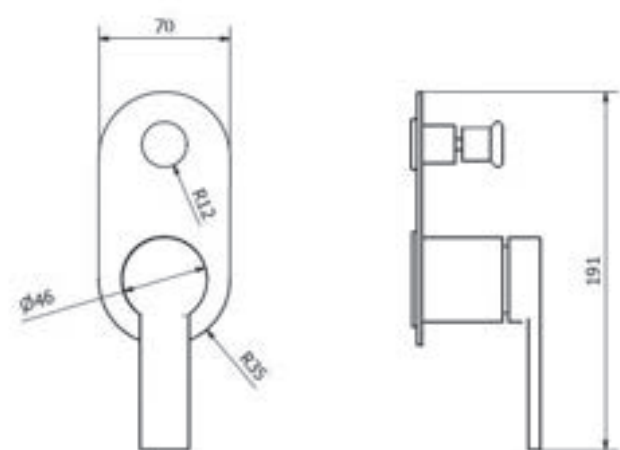

BM5039 אינטרפוף 4 דרך קומפלט

BM5203 פלטה + ידית B16 לאינטרפוף 4 דרך

BM5128 גוף לאינטרפוף 4 דרך

אינטרפוף 3 דרך קומפלט	BM5031
פלטה + ידית B16 לאינטרפוף 3 דרך	BM5204
גוף לאינטרפוף 3 דרך	BM5124