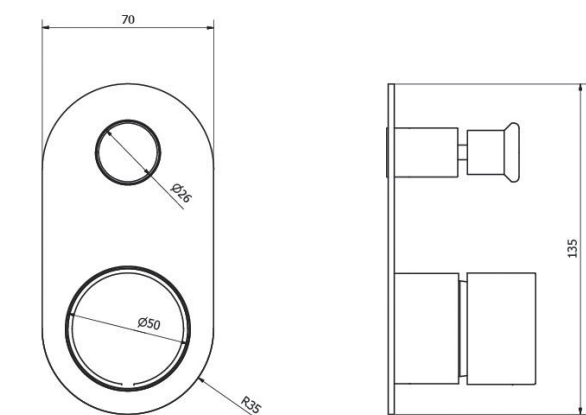

אינטרפוך 3 דרך קומפלט	BM5003
פלטה + ידית B16 בטון לאינטרפוך 3 דרך	BM5218
גוף לאינטרפוך 3 דרך	BM5125

ברז פרח קבוע נמוך BM5020

ברז פרח קבוע גבוה BM5027