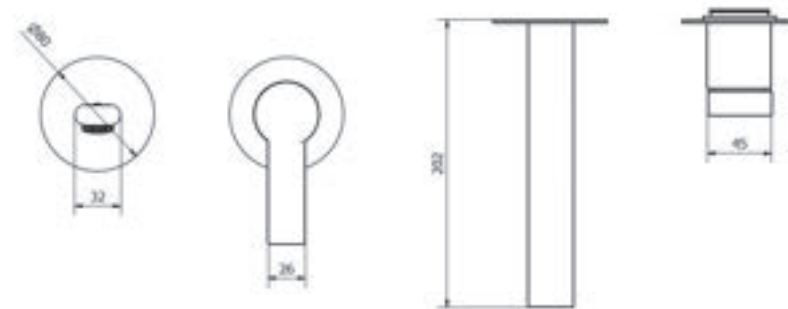

פלטה + ידית FLOW לאינטרפון 4 דרך BM5240

גוף לאינטרפון 4 דרך BM5128

ברז פרח קבוע נמוך BM5234

ברז פרח קבוע גבוה BM5235

סוללת אמבטיה קומפלט BM5241

סדרת
B16

אינטרפוף 3 דרך קומפלט	BM5149
פלטה + ידית B16 לאינטרפוף 3 דרך	BM5200
גוף לאינטרפוף 3 דרך	BM5146

ברז פרח קבוע נמוך BM5147

ברז פרח קבוע גבוה BM5148

אינטרפוף 4 דרך קומפלט	BM5150
פלטה + ידית B16 לאינטרפוף 4 דרך	BM5201
גוף לאינטרפוף 4 דרך	BM5145

ברז קיר נסתר קומפלט BM5151

פיה לברז קיר נסתר BM5136

פלטה + ידית B16 לאינטרפוף 3 דרך BM5200