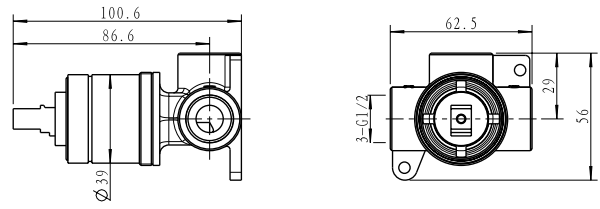

גוף 3 דרך אוניברסלי 316 BM3001