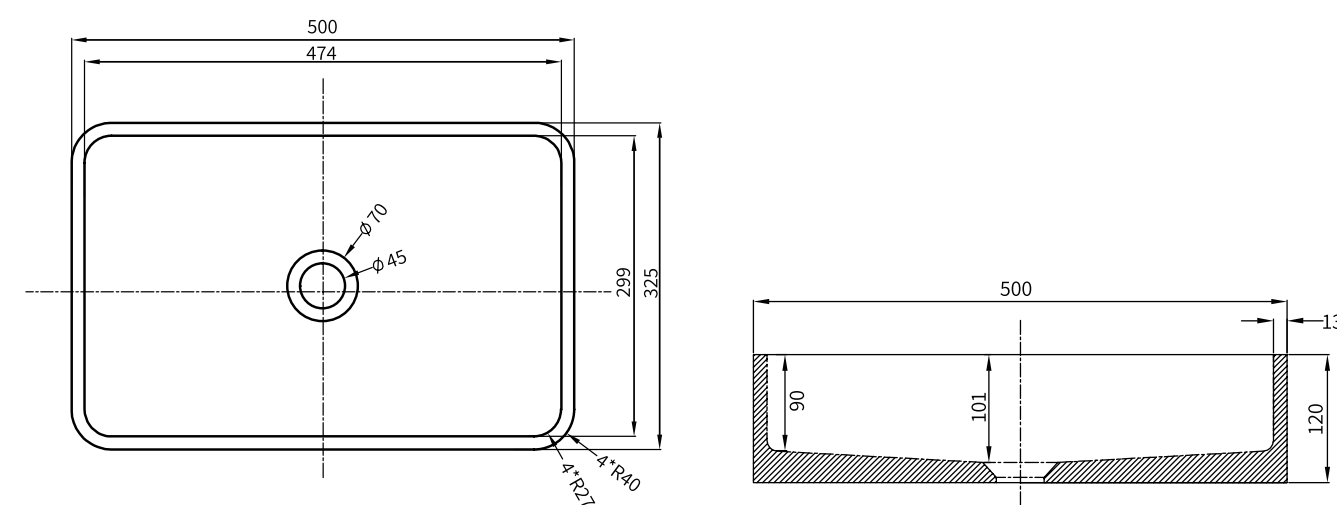

SB1036

SB1006

SB1101

SB1102

SB1103

SB1104

SB1105

כיור מלבני מונח 60X28 אבן חול לבנה SW	SB1036
כיור מלבני מונח 60X28 בטון D5	SB1101
כיור מלבני מונח 60X28 גלקסי שחור SL	SB1102