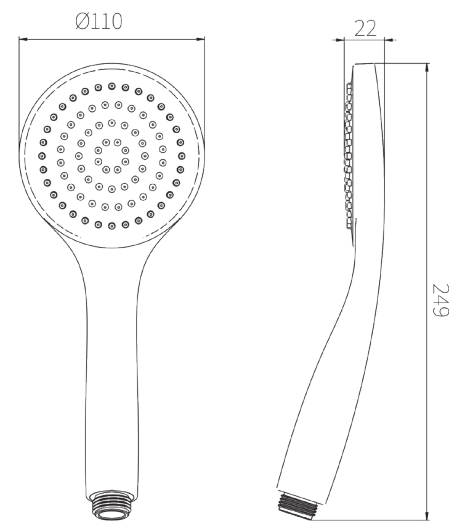

HA5001	מזלף OPTIMUM כרום
HA5012	מזלף OPTIMUM שחור מט
HA5018	מזלף OPTIMUM כרום מוברש PVD