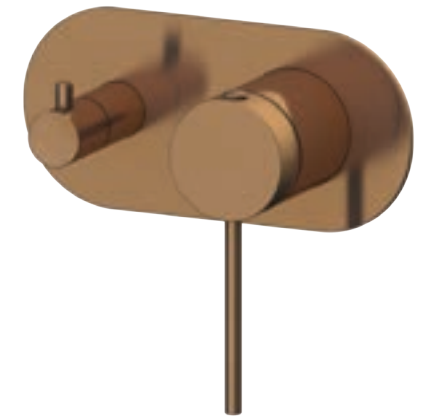

ערכה חיצונית 4 דרך BM3144

גוף 4 דרך אוניברסלי 316 BM3002