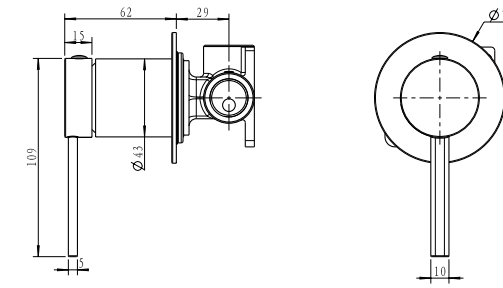

ערכה חיצונית לקיר נסתר פיה 20 ס"מ BM3045

גוף למערכת קיר נסתר 316 BM3003

ברז פרח נמוך פיה מסתובבת BM3103

ברז פרח גבוה פיה מסתובבת BM3108

ברז ברבור קצר BM3113

ערכה חיצונית לקיר נסתר פיה 16 ס"מ BM3041

גוף למערכת קיר נסתר 316 BM3003