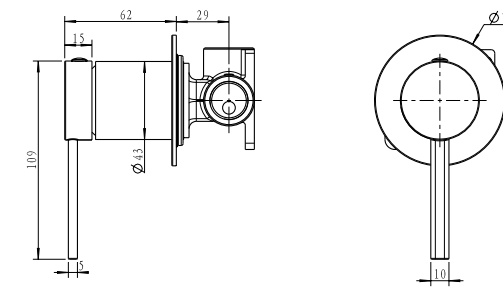

ערכה חיצונית לקיר נסתר פיה 20 ס"מ BM3046

גוף למערכת קיר נסתר 316 BM3003

ברז פרח נמוך פיה מסתובבת BM3104

ברז פרח גבוה פיה מסתובבת BM3109

ברז ברבור קצר BM3114

ערכה חיצונית לקיר נסתר פיה 16 ס"מ BM3042

גוף למערכת קיר נסתר 316 BM3003