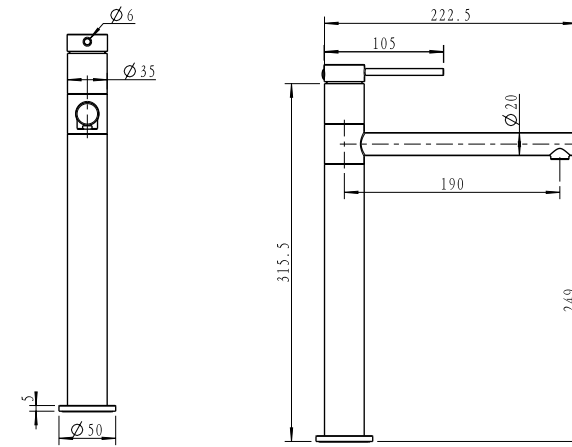

גוף למערכת קיר נסתר 316 BM3003

ערכה חיצונית 4 דרך BM3144

גוף 4 דרך אוניברסלי 316 BM3002

מערכת אינטרפוף מתיזן קומפלט BM3177

ערכה חיצונית לקיר נסתר פיה 20 ס"מ BM3159

גוף למערכת קיר נסתר 316 BM3003

ברז פרח נמוך פיה מסתובבת BM3120