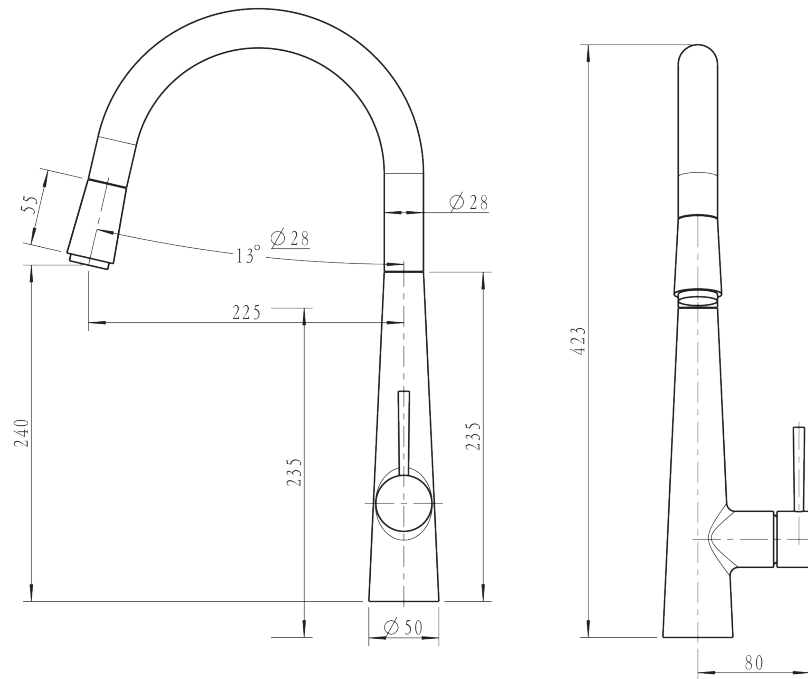

KM7020

ברז נשלף למטבח שחור מט KM7020

ברז נשלף למטבח כרום KM7021

סדרת CONIC

ברז נשלף מצב זרימה אחד
צבע: כרום / שחור מט / כרום מוברש PVD

KM7019

KM7043

KM7032