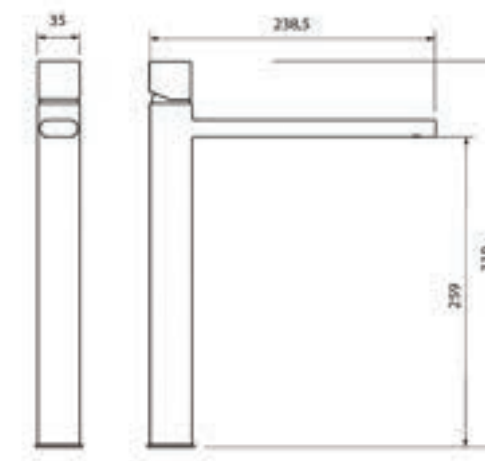

BM5032 אינטרפּוֹץ 3 דרֵךְ קומפּלט

BM5220 פּלטת + ידית B16 בטון לאינטרפּוֹץ 3 דרֵךְ

BM5124 גוף לאינטרפּוֹץ 3 דרֵךְ

BM5018 ברז פרח קבוע נמוך

BM5025 ברז פרח קבוע גבוה