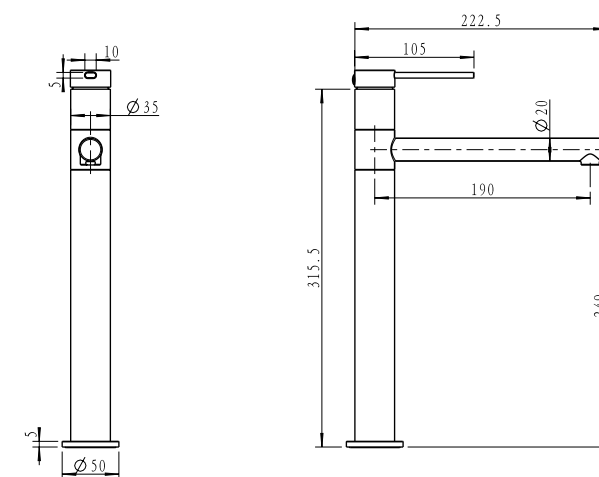

ברז פרח גבוה פיה מסתובבת BM3125

ברז ברבור קצר BM3130

סדרת
EVE316

ברז פרח נמוך פיה מסתובבת BM3101

ברז פרח גבוה פיה מסתובבת BM3106

ברז ברבור קצר BM3111

ערכה חיצונית לקיר נסתר פיה 16 ס"מ BM3039

גוף למערכת קיר נסתר 316 BM3003