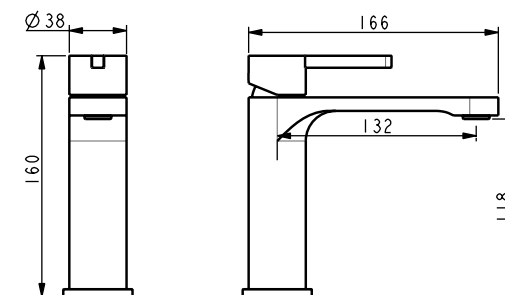

גוף לאינטרפוך 3 דרך BM5125

אינטרפוך 4 דרך קומפלט BM5059

פלטה + ידית FLOW לאינטרפוך 4 דרך BM5232

גוף לאינטרפוך 4 דרך BM5128

ברז פרח קבוע נמוך BM5056

ברז פרח קבוע גבוה BM5057

סוללת אמבטיה קומפלט BM5233

ברז קיר נסתר קומפלט BM5236