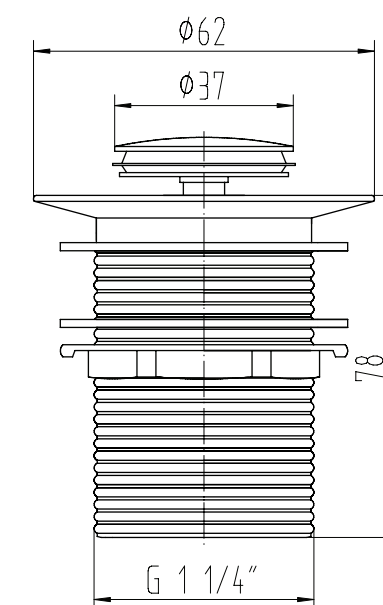

ונטיל כרום	SP1003
ונטיל שחור מט	SP1004
ונטיל זהב מוברש PVD	SP1005
ונטיל כרום מוברש	SP1006
ונטיל גרפיט PVD	SP1040
ונטיל לבן מבריק	SP1047

מאריכים לסיפון

מאריך 30 ס"מ לסיפון עגול 1¼
צבעים: כרום / שחור מט / זהב מוברש PVD / כרום מוברש / גרפיט PVD