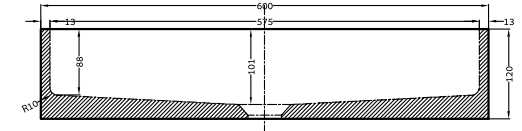

SB1135

SB1136

SB1137

SB1138

SB1135-3

SB1135-2

SB1135-1	כיור אובלי מונח 60X35 בטון D5
SB1136-1	כיור אובלי מונח 60X35 חמרה D8
SB1137-1	כיור אובלי מונח 60X35 כחול רויאל D12
SB1138-1	כיור אובלי מונח 60X35 גלקסי שחור SL
SB1135-2	מגש אובלי לקונסולה 60X35 בטון D5
SB1136-2	מגש אובלי לקונסולה 60X35 חמרה D8
SB1137-2	מגש אובלי לקונסולה 60X35 כחול רויאל D12
SB1138-2	מגש אובלי לקונסולה 60X35 גלקסי שחור SL
SB1135-3	קונסולה לכיור אובלי מונח 60X35 שחור מט