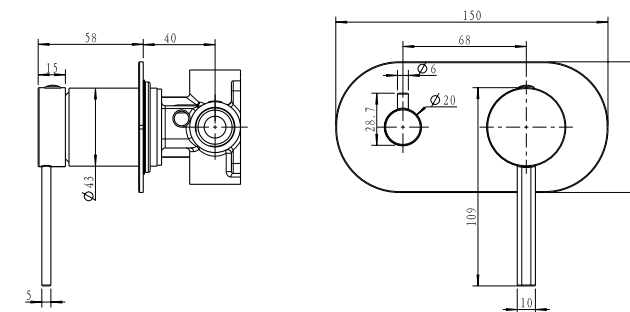

גוף למערכת קיר נסתר 316 BM3003

ערכה חיצונית 4 דרך BM3032

גוף 4 דרך אוניברסלי 316 BM3002