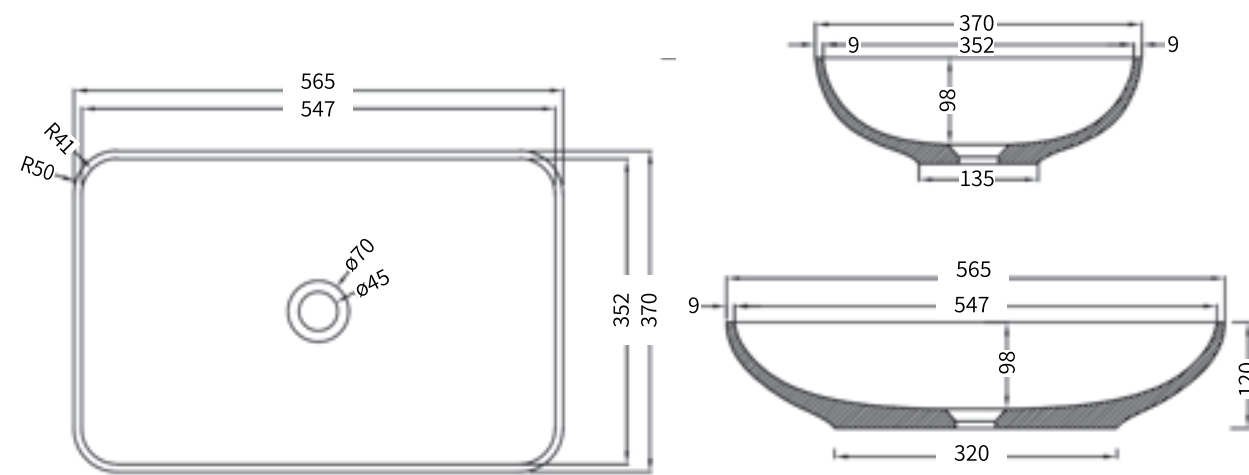

SB1003

SB1074

SB1087

SB1088

SB1089

SB1090

SB1003 כיור מלבני מונח 58X36 אבן חול לבנה SW

SB1074 כיור מלבני מונח 58X36 בטון בהיר D1