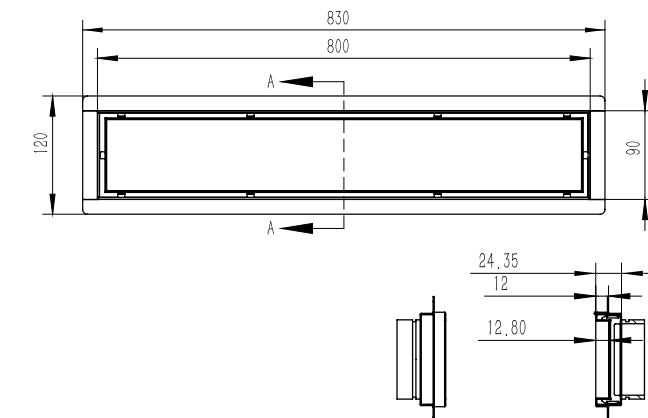

תעלת ניקוז בחיבור ישיר לקופסאת ביקורת אורך 80 ס"מ SD6007

תעלת ניקוז בחיבור ישיר לקופסאת ביקורת אורך 70 ס"מ
צבעים: נירוסטה