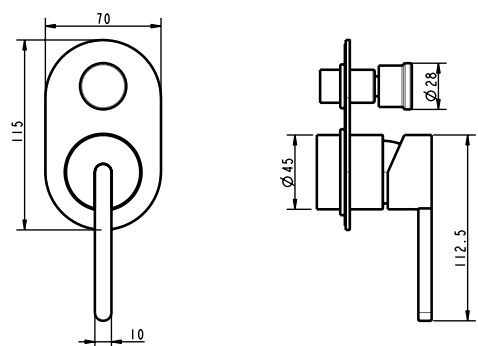

גוף לאינטרפּוץ 3 דרך BM5123

ברז פרח קבוע נמוך BM5242

אינטרפּוץ 3 דרך קומפלט BM5245

פלטה + ידית FLOW לאינטרפּוץ 3 דרך BM5247

גוף לאינטרפּוץ 3 דרך BM5123

ברז פרח קבוע גבוה BM5243

אינטרפּוץ 4 דרך קומפלט BM5246