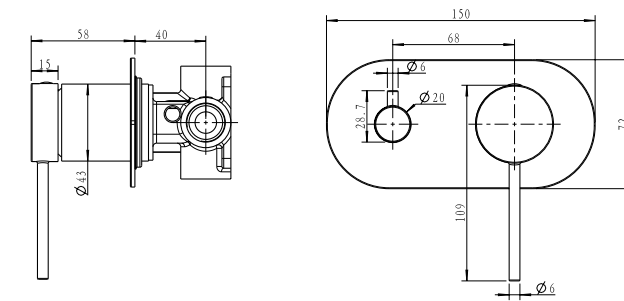

ערכה חיצונית 4 דרך BM3142

גוף 4 דרך אוניברסלי 316 BM3002