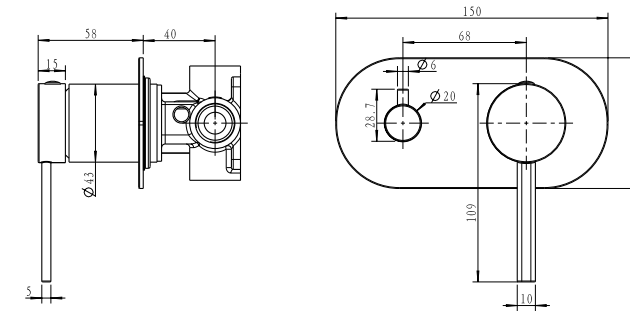

גוף למערכת קיר נסתר 316 BM3003

ערכה חיצונית 4 דרך BM3031

גוף 4 דרך אוניברסלי 316 BM3002