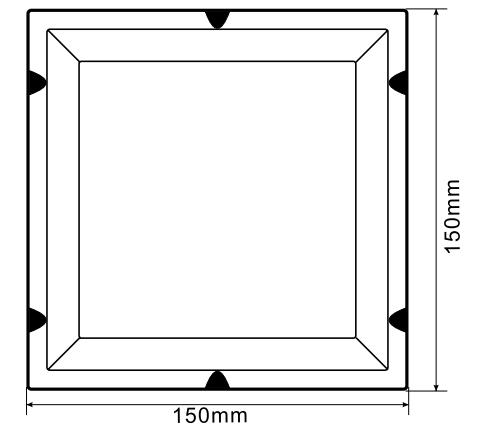

SD6013

SD6015

SD6009

SD6014

תעלת ניקוז בחיבור ישיר לקופסאת ביקורת אורך 60 ס"מ נירוסטה טבעי	SD6006
תעלת ניקוז בחיבור ישיר לקופסאת ביקורת אורך 60 ס"מ שחור מט	SD6011
תעלת ניקוז בחיבור ישיר לקופסאת ביקורת אורך 60 ס"מ זהב ענתיק PVD	SD6016
תעלת ניקוז בחיבור ישיר לקופסאת ביקורת אורך 60 ס"מ רוז גולד מוברש PVD	SD6017
תעלת ניקוז בחיבור ישיר לקופסאת ביקורת אורך 60 ס"מ גרפיט מטאלי PVD	SD6018