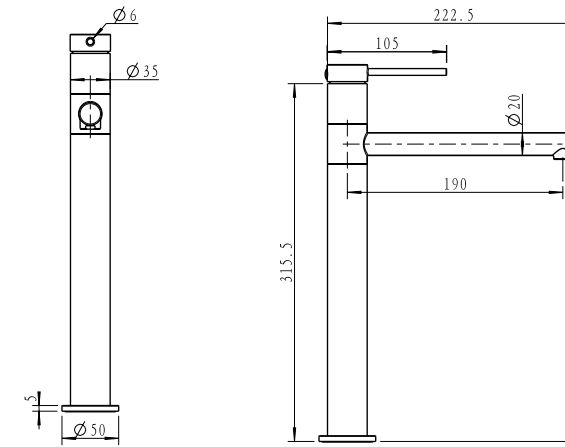

גוף למערכת קיר נסתר 316 BM3003

ערכה חיצונית 4 דרך BM3142

גוף 4 דרך אוניברסלי 316 BM3002

מערכת אינטרפוף מתיזן קומפלט BM3175

ערכה חיצונית לקיר נסתר פיה 20 ס"מ BM3157

גוף למערכת קיר נסתר 316 BM3003

ברז פרח נמוך פיה מסתובבת BM3118