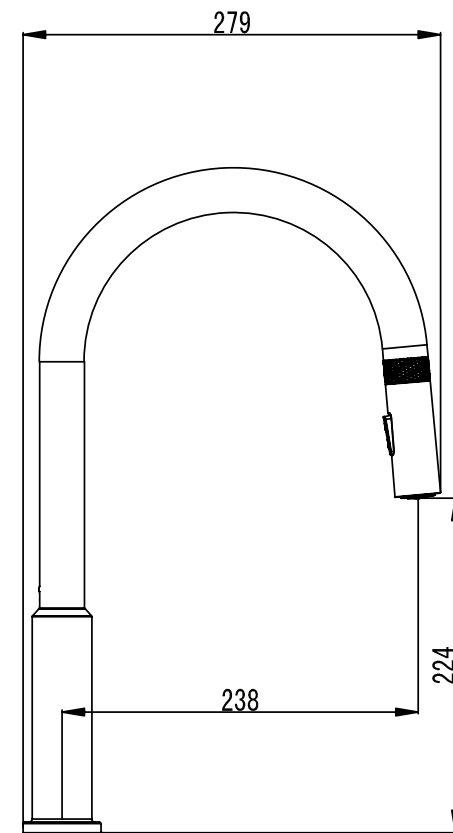

סדרת CONCETO

ברז נשלף 2 מצבי זרימה
צבעים: כרום / גרפיט PVD / שחור מט

KM7040

KM7042

KM7041

KM7040 ברז נשלף למטבח כרום

KM7041 ברז נשלף למטבח גרפיט PVD

KM7042 ברז נשלף למטבח שחור מט