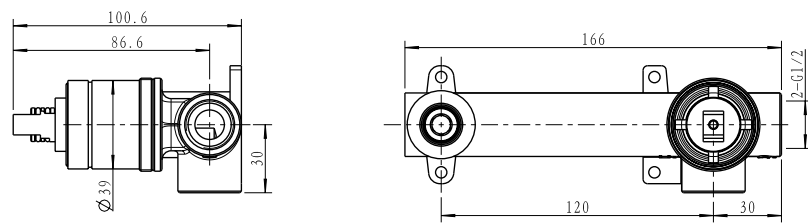

גוף למערכת קיר נסתר 316 BM3003