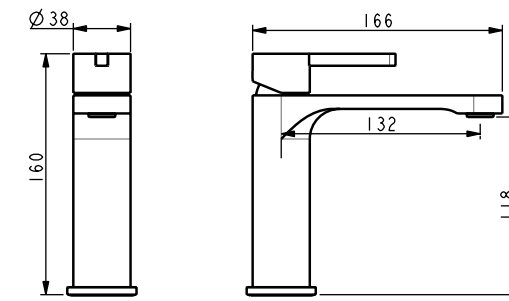

פלטה + ידית FLOW לאינטרפוז 4 דרך BM5370

גוף לאינטרפוז 4 דרך BM5126

ברז פרח קבוע נמוך BM5292

ברז פרח קבוע גבוה BM5293

סוללת אמבטיה קומפלט BM5297

ברז קיר נסתר קומפלט BM5244

פיה לברז קיר נסתר BM5064

פלטה + ידית FLOW לאינטרפּוץ 3 דרך BM5247