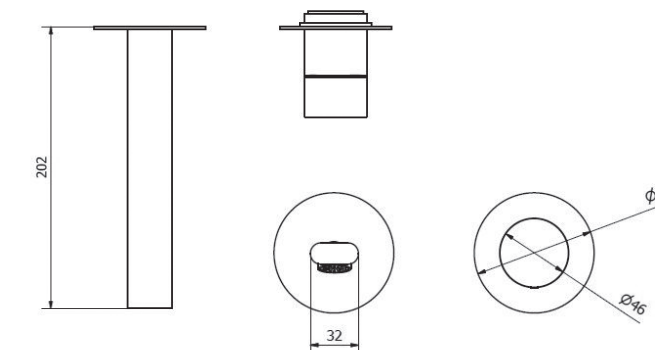

אינטרפוך 3 דרך קומפלט	BM5003
פלטה + ידית B16 בטון לאינטרפוך 3 דרך	BM5218
גוף לאינטרפוך 3 דרך	BM5125

ברז פרח קבוע נמוך BM5020

ברז פרח קבוע גבוה BM5027