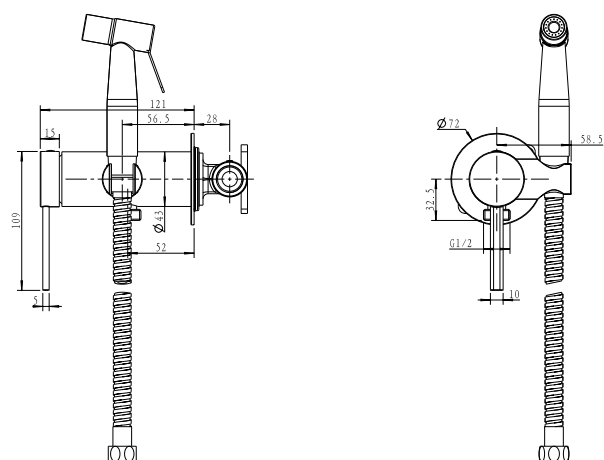

מערכת אינטרפוף מתיזן קומפלט BM3174