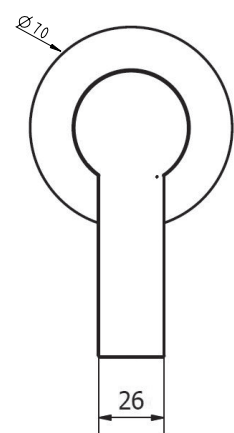

פלטה + ידית FLOW לאינטרפון 4 דרך BM5240

גוף לאינטרפון 4 דרך BM5128

ברז פרח קבוע נמוך BM5234

ברז פרח קבוע גבוה BM5235

סוללת אמבטיה קומפלט BM5241

סדרת
B16

אינטרפוף 3 דרך קומפלט	BM5149
פלטה + ידית B16 לאינטרפוף 3 דרך	BM5200
גוף לאינטרפוף 3 דרך	BM5146