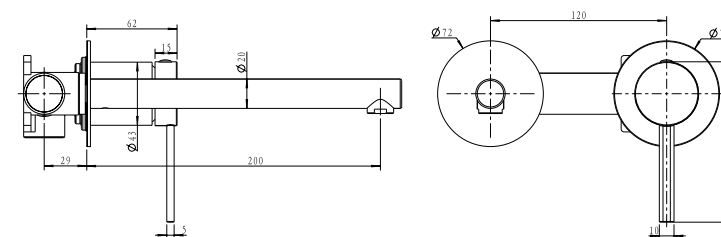

ערכה חיצונית 3 דרך BM3026

גוף 3 דרך אוניברסלי 316 BM3001

ערכה חיצונית לקיר נסתר פיה 13 ס"מ BM3036

גוף למערכת קיר נסתר 316 BM3003

ערכה חיצונית 4 דרך BM3031

גוף 4 דרך אוניברסלי 316 BM3002

מערכת אינטרפוף מתיזן קומפלט BM3091