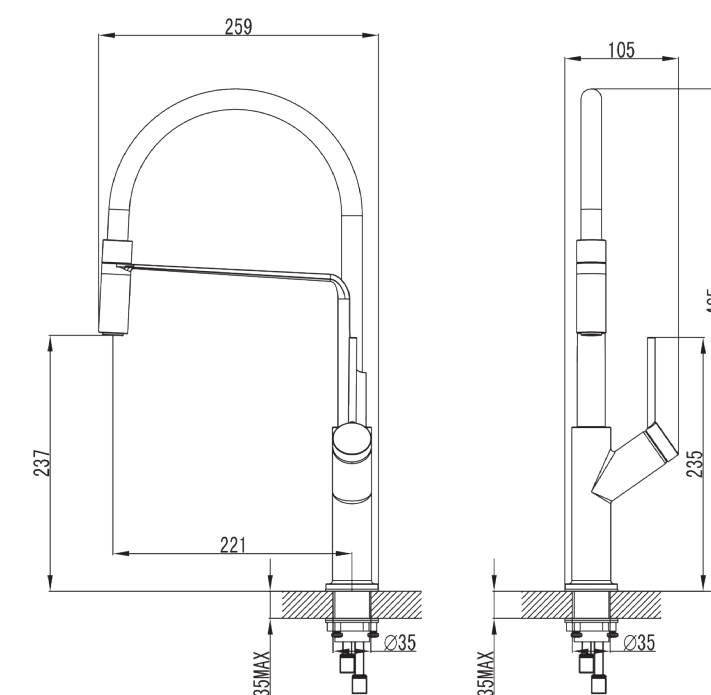

סדרת GUTI

ברז נשלף 2 מצבי זרימה
צבע: כרום

ברז נשלף למטבח כרום KM7022

סדרת EVOLI

ברז נשלף מצב זרימה אחד
צבעים: שחור מט / כרום