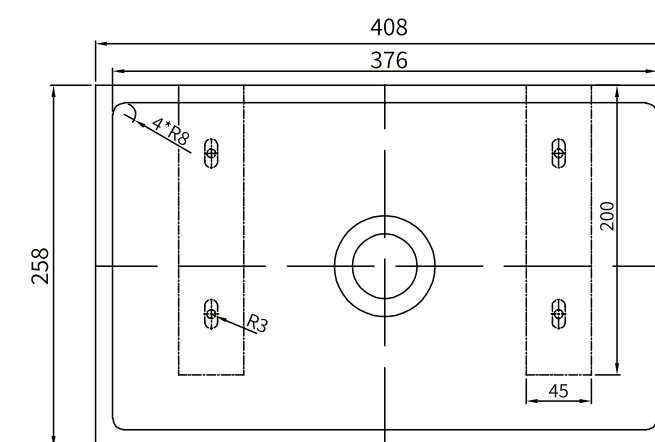

SB1080

SB1115

SB1116

SB1117

SB1118

SB1119

SB1081

SB1080	כיור מלבני תלוי 40X25 אבן חול לבנה
SB1115	כיור מלבני תלוי 40X25 שחור מעושן D7
SB1116	כיור מלבני תלוי 40X25 צהוב חרדל D10
SB1117	כיור מלבני תלוי 40X25 ירוק מעושן D11
SB1118	כיור מלבני תלוי 40X25 כחול רויאל D12
SB1119	כיור מלבני תלוי 40X25 בטון מחורץ D5
SB1081	כיור מלבני תלוי 40X25 בטון בהיר