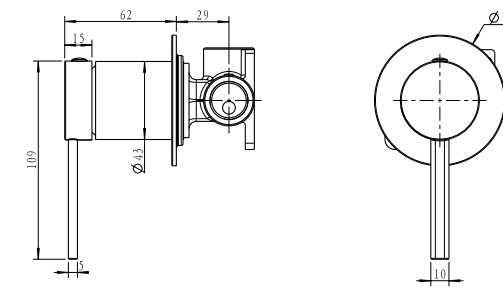

ערכה חיצונית לקיר נסתר פיה 20 ס"מ BM3047

גוף למערכת קיר נסתר 316 BM3003

ברז פרח נמוך פיה מסתובבת BM3105

ברז פרח גבוה פיה מסתובבת BM3110

ברז ברבור קצר BM3115

ערכה חיצונית לקיר נסתר פיה 16 ס"מ BM3043

גוף למערכת קיר נסתר 316 BM3003