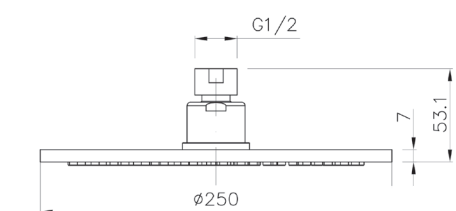

SH2022 ראש מקלחת עגול 25 ס"מ SMART זהב מוברש PVD

SH2024 ראש מקלחת עגול 25 ס"מ SMART גרפיט PVD

SH2033 ראש מקלחת עגול 25 ס"מ SMART כרום

SH2034 ראש מקלחת עגול 25 ס"מ SMART כרום מוברש PVD

SH2035 ראש מקלחת עגול 25 ס"מ SMART שחור מט