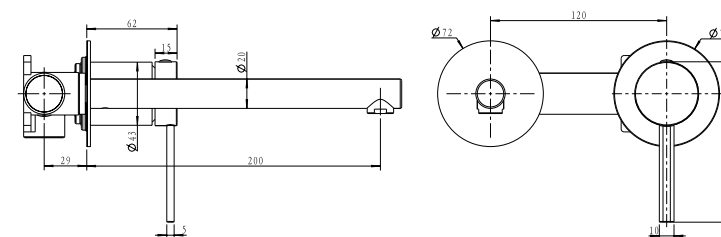

ערכה חיצונית 3 דרך BM3027

גוף 3 דרך אוניברסלי 316 BM3001

ערכה חיצונית לקיר נסתר פיה 13 ס"מ BM3037

גוף למערכת קיר נסתר 316 BM3003

ערכה חיצונית 4 דרך BM3032

גוף 4 דרך אוניברסלי 316 BM3002

מערכת אינטרפוף מתיזן קומפלט BM3092