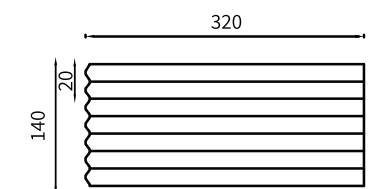

SB1128 כיור חצי אובלי מונח/תלוי 82X32 מנטה C8

SB1129 כיור חצי אובלי מונח/תלוי 82X32 חמרה D8

SB1130 כיור חצי אובלי מונח/תלוי 82X32 כחול רויאל D12