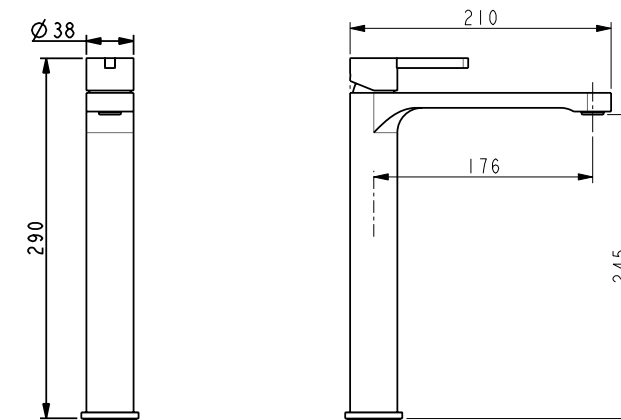

אינטרפּוץ 3 דרך קומפלט BM5245

פלטה + ידית FLOW לאינטרפּוץ 3 דרך BM5247

גוף לאינטרפּוץ 3 דרך BM5123

ברז פרח קבוע גבוה BM5243