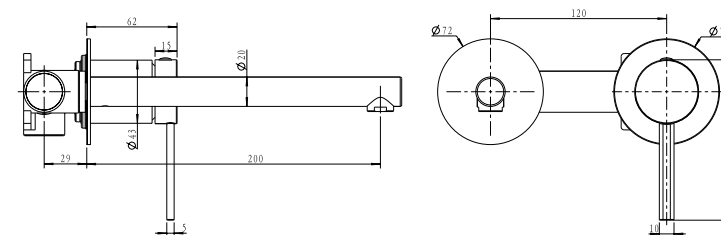

גוף למערכת קיר נסתר 316 BM3003

גוף 3 דרך אוניברסלי 316 BM3001

גוף למערכת קיר נסתר 316 BM3003

גוף 4 דרך אוניברסלי 316 BM3002