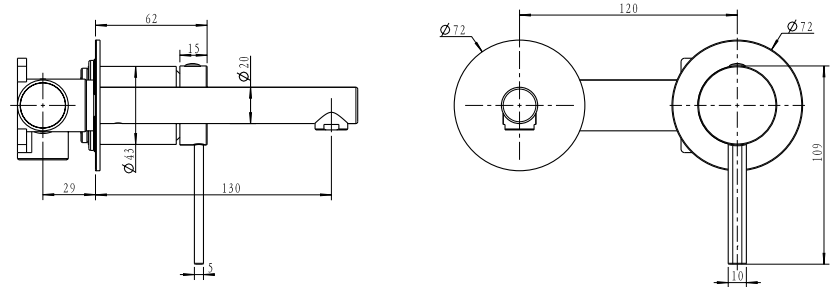

ערכה חיצונית לקיר נסתר פיה 13 ס"מ BM3036