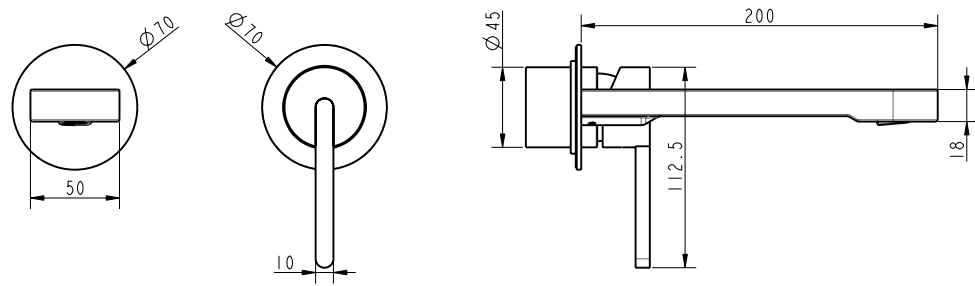

פלטה + ידית FLOW לאינטרפוז 4 דרך BM5370

גוף לאינטרפוז 4 דרך BM5126

ברז פרח קבוע נמוך BM5292

ברז פרח קבוע גבוה BM5293

סוללת אמבטיה קומפלט BM5297

ברז קיר נסתר קומפלט BM5244

פיה לברז קיר נסתר BM5064

פלטה + ידית FLOW לאינטרפּוץ 3 דרך BM5247