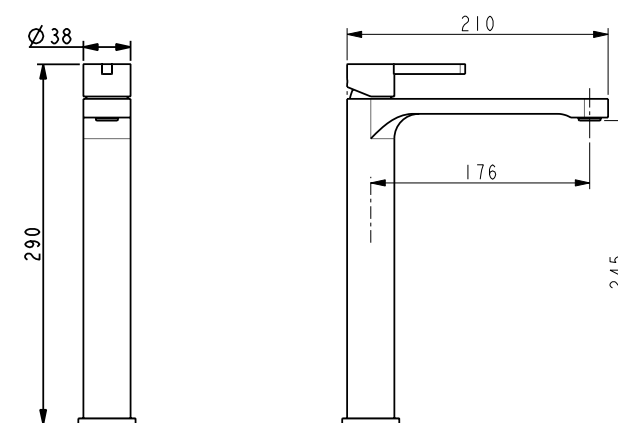

ברז פרח קבוע גבוה BM5251