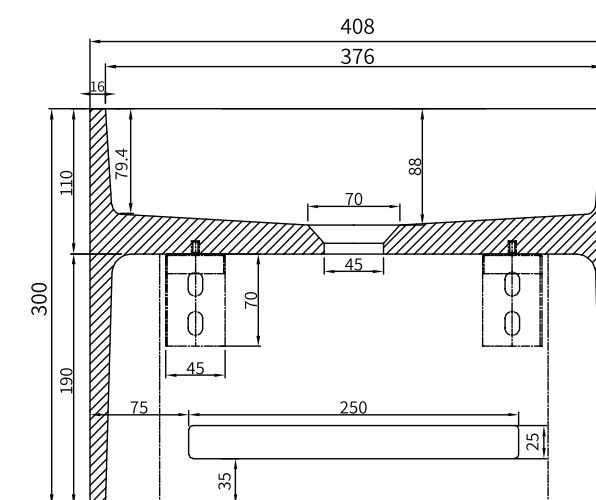

SB1080

SB1115

SB1116

SB1117

SB1118

SB1119

SB1081

SB1080	כיור מלבני תלוי 40X25 אבן חול לבנה
SB1115	כיור מלבני תלוי 40X25 שחור מעושן D7
SB1116	כיור מלבני תלוי 40X25 צהוב חרדל D10
SB1117	כיור מלבני תלוי 40X25 ירוק מעושן D11
SB1118	כיור מלבני תלוי 40X25 כחול רויאל D12
SB1119	כיור מלבני תלוי 40X25 בטון מחורץ D5
SB1081	כיור מלבני תלוי 40X25 בטון בהיר