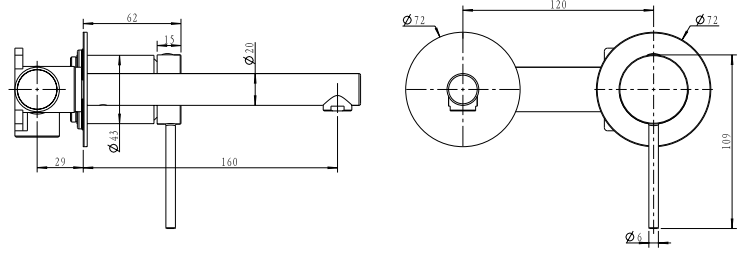

ערכה חיצונית לקיר נסתר פיה 16 ס"מ BM3154