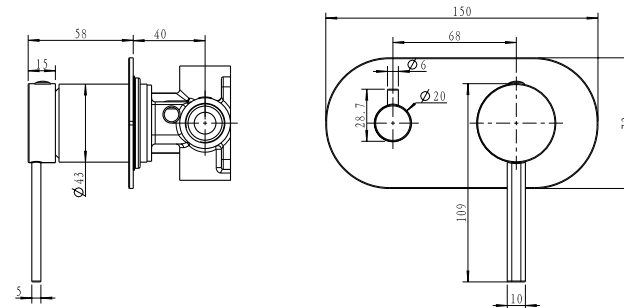

גוף למערכת קיר נסתר 316 BM3003

ערכה חיצונית 4 דרך BM3030

גוף 4 דרך אוניברסלי 316 BM3002