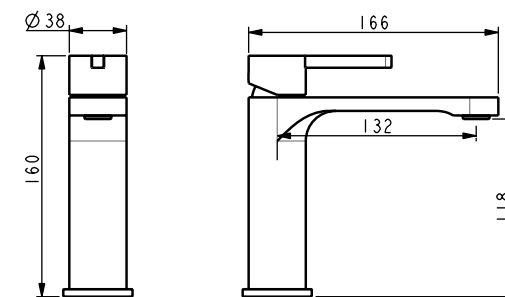

ברז פרח קבוע נמוך BM5250