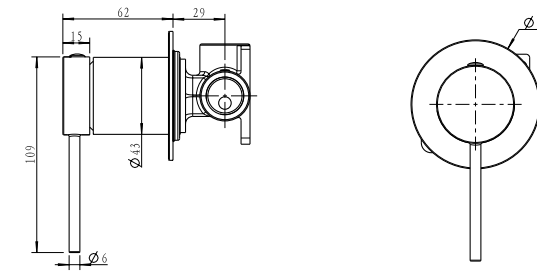

ברז פרח גבוה פיה מסתובבת BM3121

ברז ברבור קצר BM3126

ערכה חיצונית לקיר נסתר פיה 16 ס"מ BM3151

גוף למערכת קיר נסתר 316 BM3003

ערכה חיצונית 3 דרך BM3136

גוף 3 דרך אוניברסלי 316 BM3001

ערכה חיצונית לקיר נסתר פיה 13 ס"מ BM3146