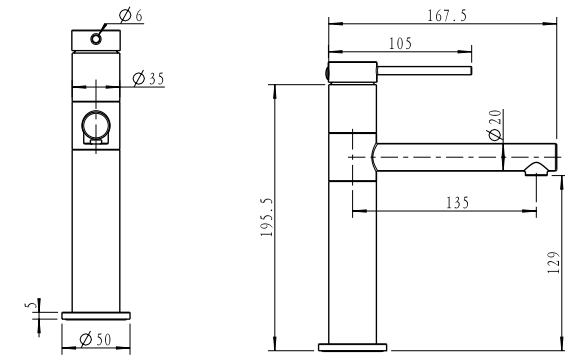

גוף למערכת קיר נסתר 316 BM3003

ערכה חיצונית 4 דרך BM3142

גוף 4 דרך אוניברסלי 316 BM3002

מערכת אינטרפוף מתיזן קומפלט BM3175

ערכה חיצונית לקיר נסתר פיה 20 ס"מ BM3157

גוף למערכת קיר נסתר 316 BM3003

ברז פרח נמוך פיה מסתובבת BM3118