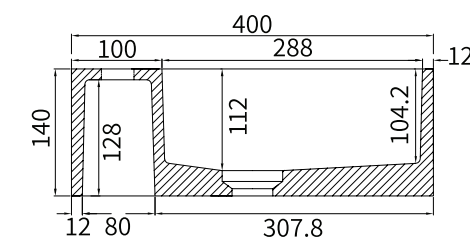

סט קונסולה קומפלט + כיור עגול Ø40X14 + מגש בטון D5 SB1139

סט קונסולה קומפלט + כיור עגול Ø40X14 + מגש כחול רויאל D12 SB1140

סט קונסולה קומפלט + כיור עגול Ø40X14 + מגש טורקיז C12 SB1141

סט קונסולה קומפלט + כיור עגול Ø40X14 + מגש גלקסי שחור SL SB1142

כיור עגול Ø40X14 בטון D5	SB1139-1
כיור עגול Ø40X14 כחול רויאל D12	SB1140-1
כיור עגול Ø40X14 טורקיז C12	SB1141-1
כיור עגול Ø40X14 גלקסי שחור SL	SB1142-1
מגש עגול לקונסולה Ø40X3.5 בטון D5	SB1139-2
מגש עגול לקונסולה Ø40X3.5 כחול רויאל D12	SB1140-2
מגש עגול לקונסולה Ø40X3.5 טורקיז	SB1141-2
מגש עגול לקונסולה Ø40X3.5 גלקסי שחור SL	SB1142-2
קונסולה לכיור עגול 44X44 שחור מט	SB1139-3