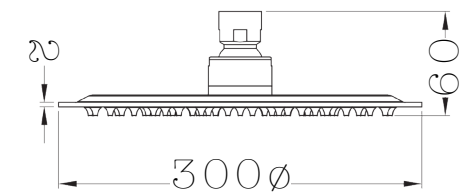

ראש מקלחת Ultraslim כרום מוברש PVD	SH2020
ראש מקלחת Ultraslim כרום	SH2021
ראש מקלחת Ultraslim שחור מט	SH2023