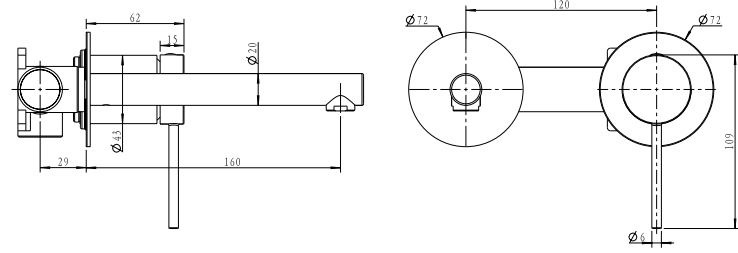

ערכה חיצונית לקיר נסתר פיה 16 ס"מ BM3152