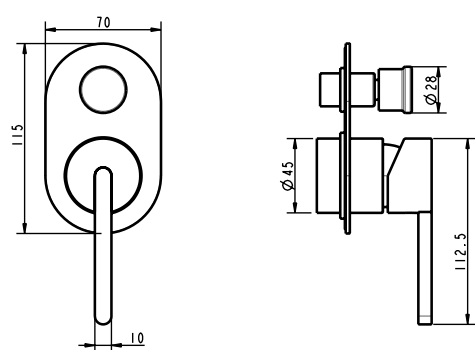

גוף לאינטרפוך 3 דרך BM5125

אינטרפוך 4 דרך קומפלט BM5059

פלטה + ידית FLOW לאינטרפוך 4 דרך BM5232

גוף לאינטרפוך 4 דרך BM5128

ברז פרח קבוע נמוך BM5056

ברז פרח קבוע גבוה BM5057

סוללת אמבטיה קומפלט BM5233

ברז קיר נסתר קומפלט BM5236