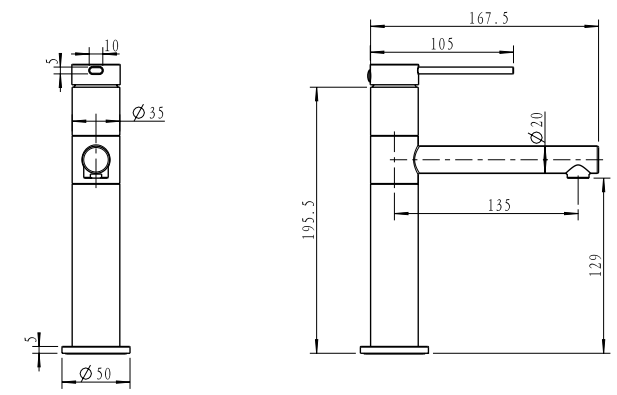

ברז פרח נמוך פיה מסתובבת BM3102