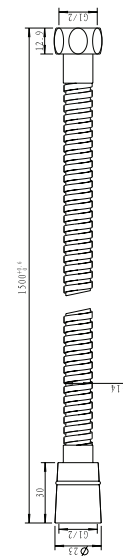

SP3084 צינור גמיש 1.5 מ' 316 נירוסטה טבעי

SP3085 צינור גמיש 1.5 מ' 316 שחור מט

SP3086 צינור גמיש 1.5 מ' 316 זהב ענתיק PVD

SP3087 צינור גמיש 1.5 מ' 316 רוז גולד מוברש PVD

SP3088 צינור גמיש 1.5 מ' 316 גרפיט מטאלי PVD