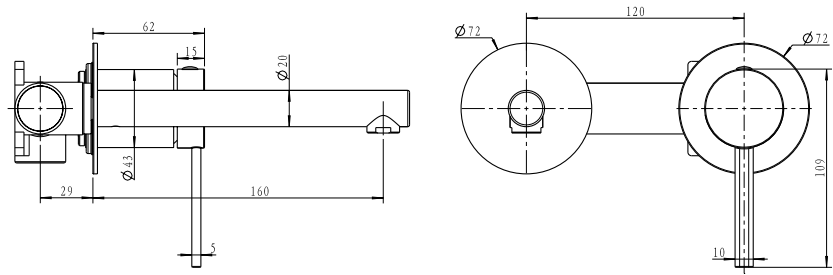

ערכה חיצונית לקיר נסתר פיה 20 ס"מ BM3046

גוף למערכת קיר נסתר 316 BM3003

ברז פרח נמוך פיה מסתובבת BM3104

ברז פרח גבוה פיה מסתובבת BM3109

ברז ברבור קצר BM3114

ערכה חיצונית לקיר נסתר פיה 16 ס"מ BM3042

גוף למערכת קיר נסתר 316 BM3003