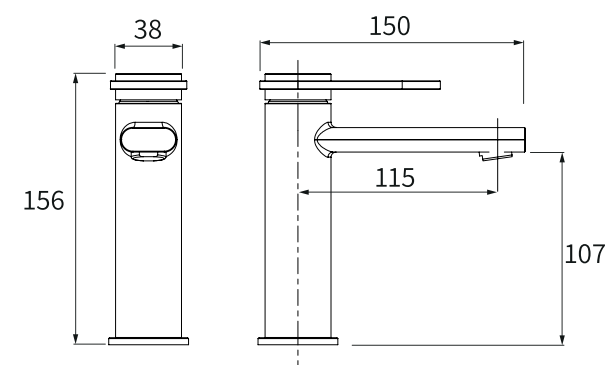

BM5162 ברז פרח קבוע נמוך