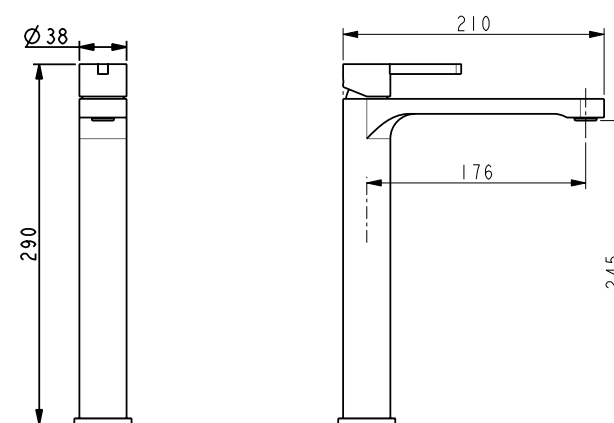

פלטה + ידית FLOW לאינטרפּוֹץ 3 דרך BM5367

גוף לאינטרפּוֹץ 3 דרך BM5125

אינטרפּוֹץ 4 דרך קומפלט BM5290

פלטה + ידית FLOW לאינטרפּוֹץ 4 דרך BM5369

גוף לאינטרפּוֹץ 4 דרך BM5128

ברז פרח קבוע נמוך BM5286

ברז פרח קבוע גבוה BM5287