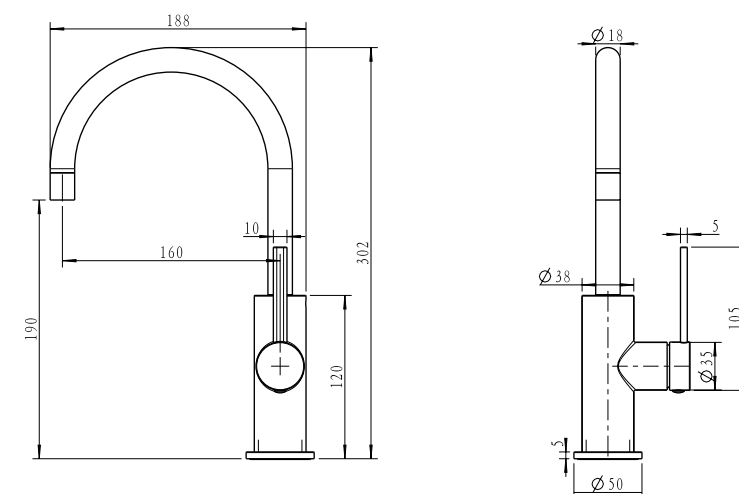

ערכה חיצונית לקיר נסתר פיה 20 ס"מ BM3045

גוף למערכת קיר נסתר 316 BM3003

ברז פרח נמוך פיה מסתובבת BM3103

ברז פרח גבוה פיה מסתובבת BM3108

ברז ברבור קצר BM3113

ערכה חיצונית לקיר נסתר פיה 16 ס"מ BM3041

גוף למערכת קיר נסתר 316 BM3003