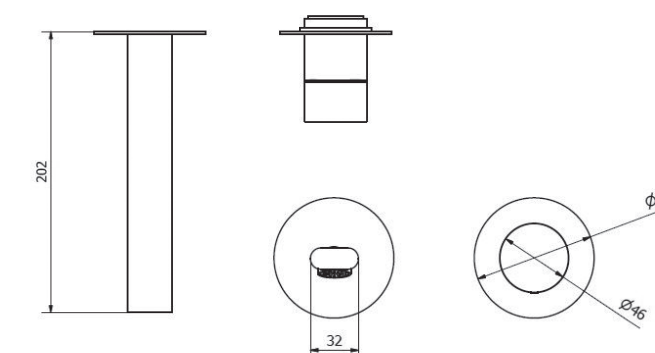

BM5040 אינטרפּוץ 4 דרך קומפּלט

BM5223 פּלטה + ידית B16 עץ לאינטרפּוץ 4 דרך

BM5128 גוף לאינטרפּוץ 4 דרך

BM5047 ברז קיר נסתר קומפּלט

BM5112 פיה לברז קיר נסתר

BM5222 פּלטה + ידית B16 עץ לאינטרפּוץ 3 דרך

BM5125 גוף לאינטרפּוץ 3 דרך