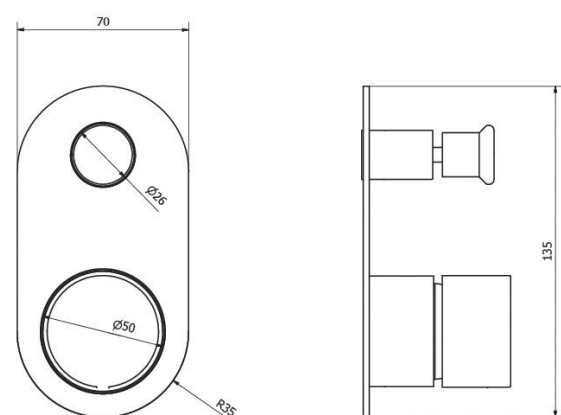

BM5040 אינטרפּוץ 4 דרך קומפּלט

BM5223 פּלטה + ידית B16 עץ לאינטרפּוץ 4 דרך

BM5128 גוף לאינטרפּוץ 4 דרך

BM5047 ברז קיר נסתר קומפּלט

BM5112 פיה לברז קיר נסתר

BM5222 פּלטה + ידית B16 עץ לאינטרפּוץ 3 דרך

BM5125 גוף לאינטרפּוץ 3 דרך