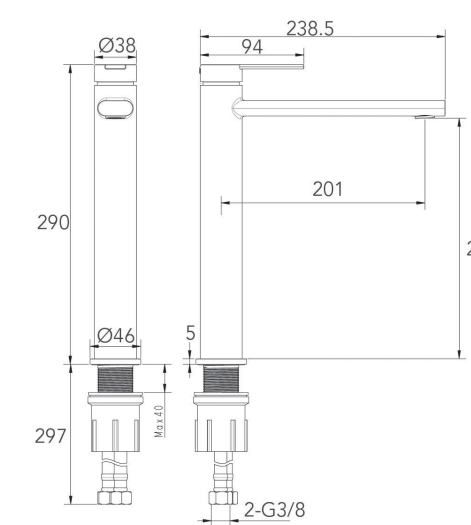

אינטרפוף 3 דרך קומפלט	BM5184
פלטה + ידית B16 לאינטרפוף 3 דרך	BM5208
גוף לאינטרפוף 3 דרך	BM5190

ברז פרח קבוע נמוך BM5180