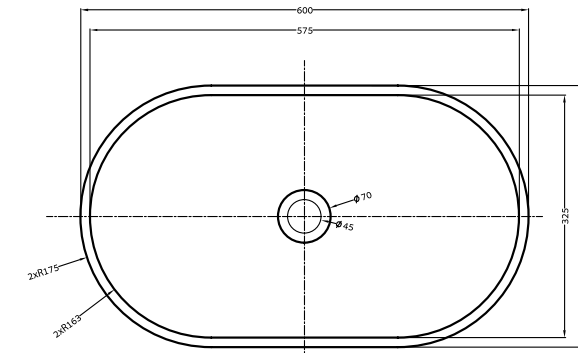

SB1135

SB1136

SB1137

SB1138

SB1135-3

SB1135-2

SB1135-1	כיור אובלי מונח 60X35 בטון D5
SB1136-1	כיור אובלי מונח 60X35 חמרה D8
SB1137-1	כיור אובלי מונח 60X35 כחול רויאל D12
SB1138-1	כיור אובלי מונח 60X35 גלקסי שחור SL
SB1135-2	מגש אובלי לקונסולה 60X35 בטון D5
SB1136-2	מגש אובלי לקונסולה 60X35 חמרה D8
SB1137-2	מגש אובלי לקונסולה 60X35 כחול רויאל D12
SB1138-2	מגש אובלי לקונסולה 60X35 גלקסי שחור SL
SB1135-3	קונסולה לכיור אובלי מונח 60X35 שחור מט