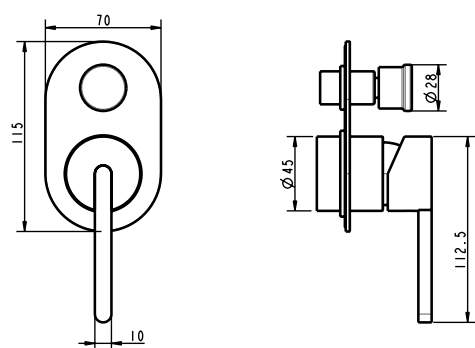

פלטה + ידית FLOW לאינטרפּוֹץ 3 דרך BM5367

גוף לאינטרפּוֹץ 3 דרך BM5125

אינטרפּוֹץ 4 דרך קומפלט BM5290

פלטה + ידית FLOW לאינטרפּוֹץ 4 דרך BM5369

גוף לאינטרפּוֹץ 4 דרך BM5128

ברז פרח קבוע נמוך BM5286

ברז פרח קבוע גבוה BM5287