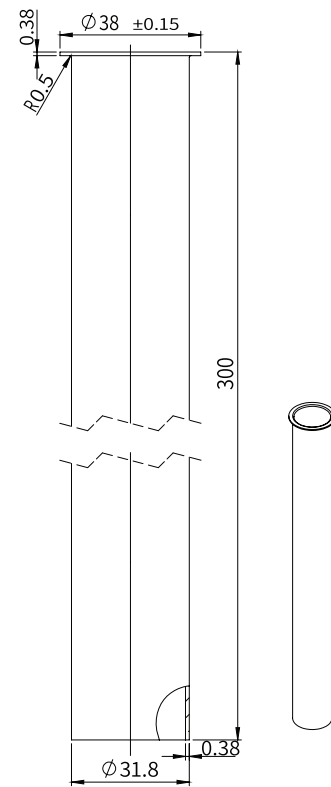

SP1042

SP1044

SP1046

SP1043

SP1045

מאריך לסיפון כרום	SP1042
מאריך לסיפון שחור מט	SP1043
מאריך לסיפון זהב מוברש PVD	SP1044
מאריך לסיפון כרום מוברש	SP1045
מאריך לסיפון גרפיט PVD	SP1046

סיפונים

סיפון עגול 1¼
צבעים: שחור מט / זהב מוברש PVD / כרום מוברש / כרום / גרפיט PVD