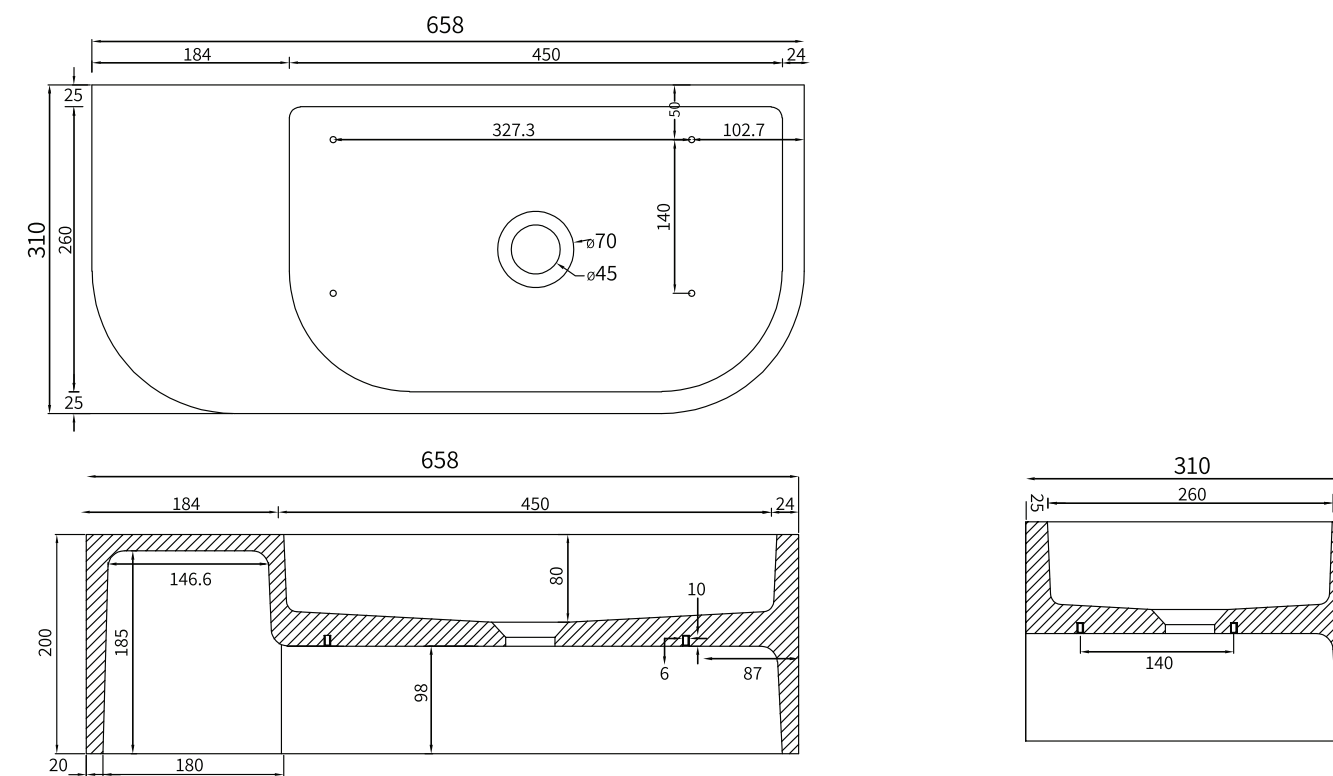

כיור עגול פריסטנדינג 40X40 שחור מט C18	SB1126
כיור עגול פריסטנדינג 40X40 לבן מט C20	SB1127

SB1123

SB1124

SB1125

כיור חצי אובלי תלוי 65X30 בטון מחורף D5

SB1123

כיור חצי אובלי תלוי 65X30 חמרה מחורף D8

SB1124