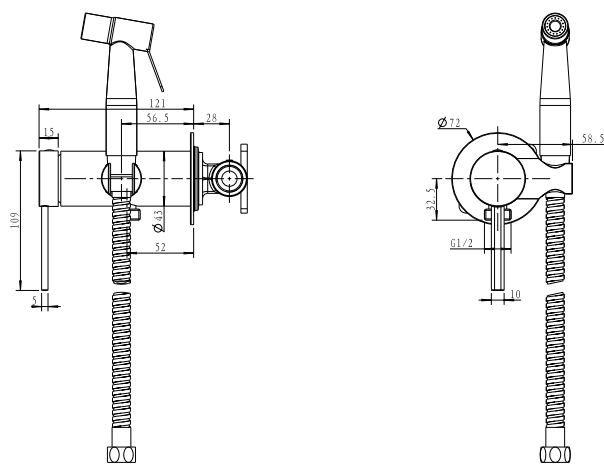

ערכה חיצונית 3 דרך BM3026

גוף 3 דרך אוניברסלי 316 BM3001

ערכה חיצונית לקיר נסתר פיה 13 ס"מ BM3036

גוף למערכת קיר נסתר 316 BM3003

ערכה חיצונית 4 דרך BM3031

גוף 4 דרך אוניברסלי 316 BM3002

מערכת אינטרפוף מתיזן קומפלט BM3091