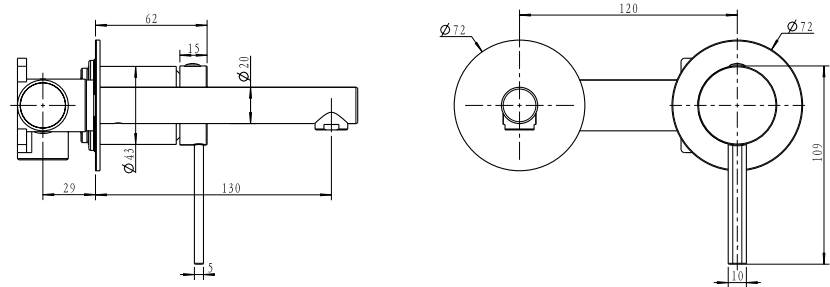

ערכה חיצונית לקיר נסתר פיה 13 ס"מ BM3034