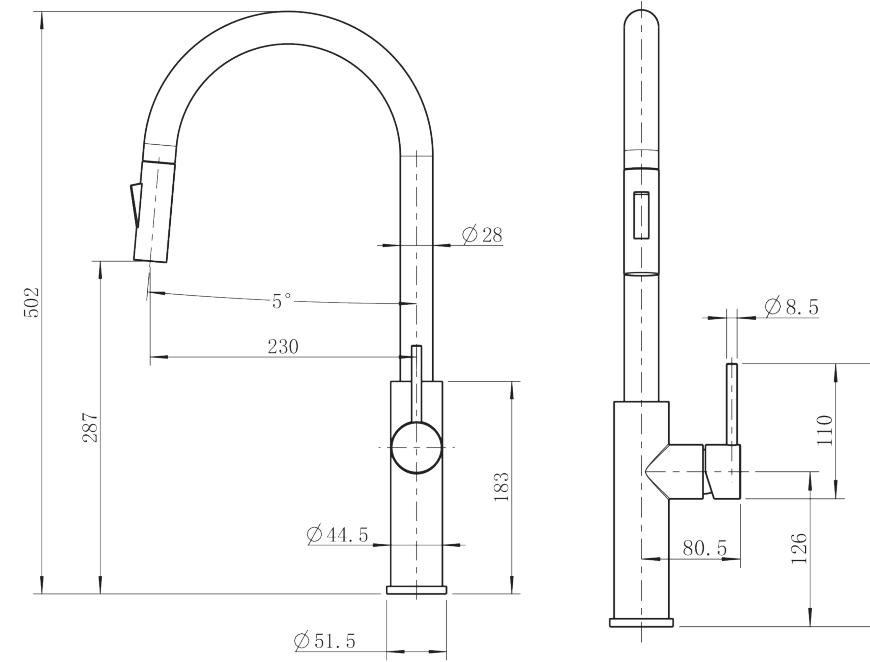

KM7023

ברז נשלף כרום	KM7019
ברז נשלף שחור מט	KM7032
ברז נשלף כרום מוברש PVD	KM7043

ברז ברבור נשלף כרום	KM7023