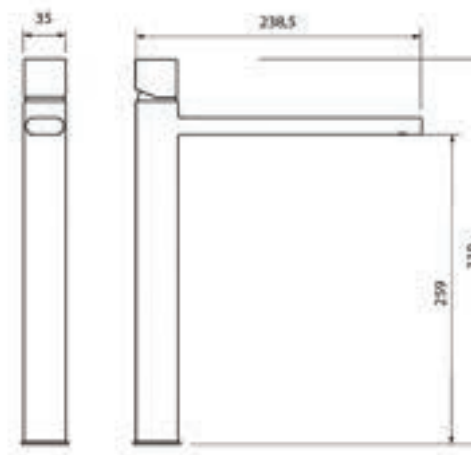

אינטרפוך 3 דרך קומפלט	BM5003
פלטה + ידית B16 בטון לאינטרפוך 3 דרך	BM5218
גוף לאינטרפוך 3 דרך	BM5125

ברז פרח קבוע נמוך BM5020

ברז פרח קבוע גבוה BM5027