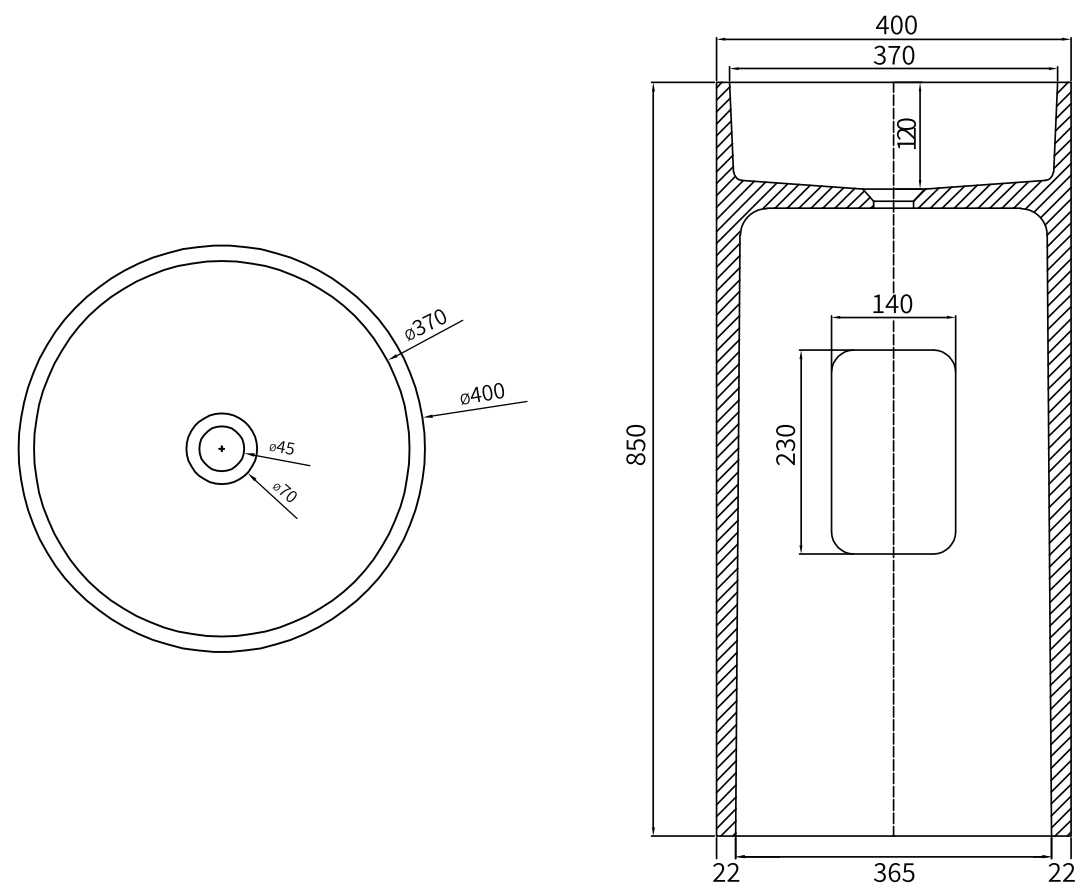

SB1128

SB1129

SB1130

SB1128 כיור חצי אובלי מונח/תלוי 82X32 מנטה C8

SB1129 כיור חצי אובלי מונח/תלוי 82X32 חמרה D8

SB1130 כיור חצי אובלי מונח/תלוי 82X32 כחול רויאל D12

SB1126

SB1127