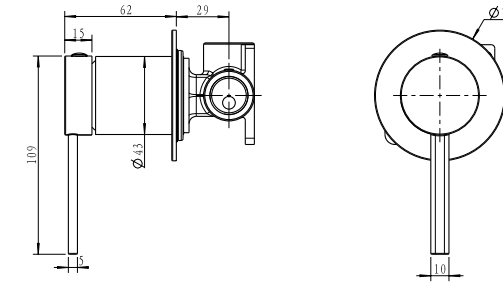

ערכה חיצונית לקיר נסתר פיה 20 ס"מ BM3044

גוף למערכת קיר נסתר 316 BM3003

ברז פרח נמוך פיה מסתובבת BM3102

ברז פרח גבוה פיה מסתובבת BM3107

ברז ברבור קצר BM3112

ערכה חיצונית לקיר נסתר פיה 16 ס"מ BM3040

גוף למערכת קיר נסתר 316 BM3003