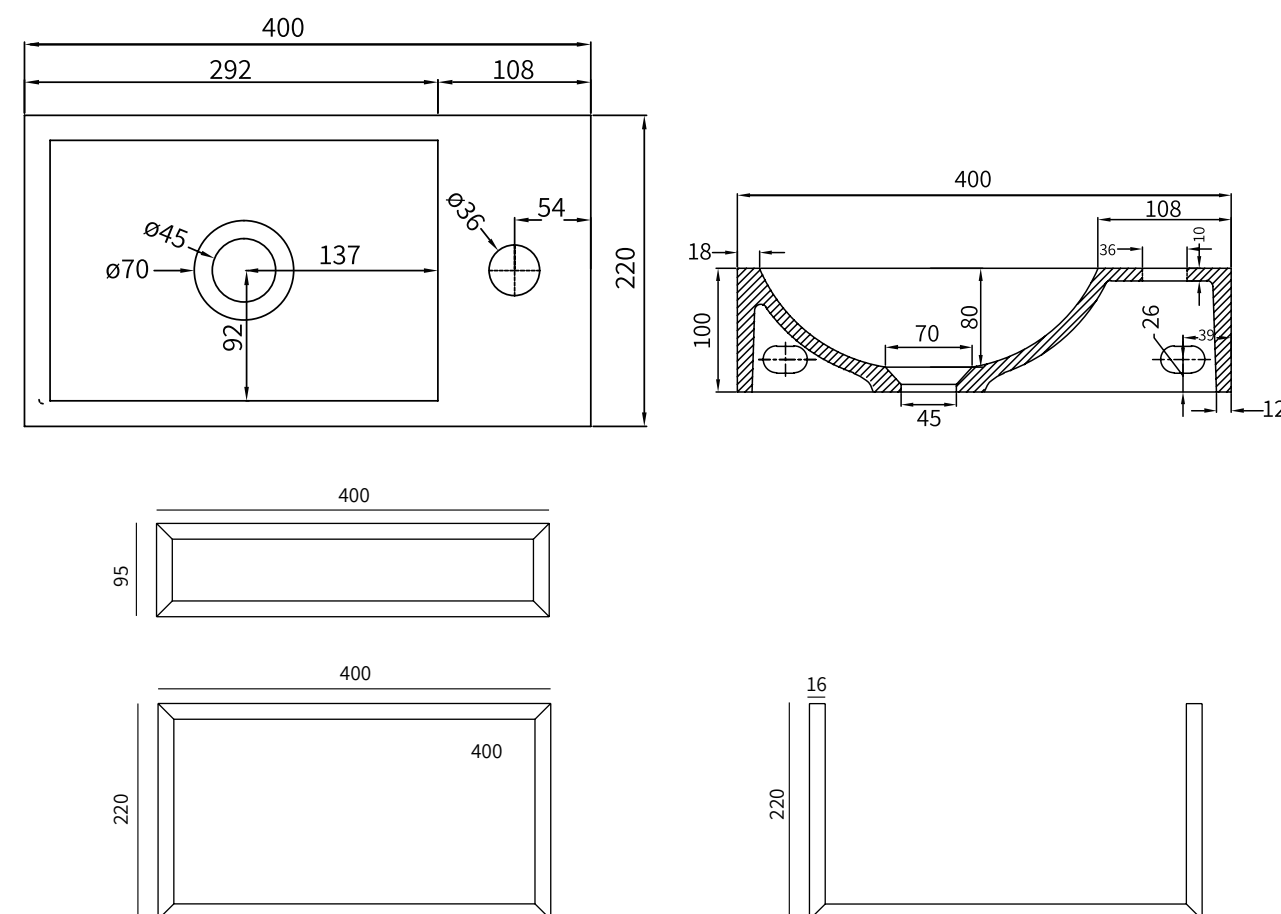

קונסולה לתליית כיור EVE	SB1065
כיור מלבני תלוי/מונח 40X22 אבן חול לבנה SW	SB1063
כיור מלבני תלוי/מונח 40X22 בטון בהיר D1	SB1064
כיור מלבני תלוי/מונח 40X22 בטון D5	SB1106
כיור מלבני תלוי/מונח 40X22 חמרה D8	SB1107
כיור מלבני תלוי/מונח 40X22 צהוב חרדל D10	SB1108
כיור מלבני תלוי/מונח 40X22 ירוק מעושן D11	SB1109
כיור מלבני תלוי/מונח 40X22 כחול רויאל D12	SB1110
כיור מלבני תלוי/מונח 40X22 ורוד מעושן D13	SB1111
כיור מלבני תלוי/מונח 40X22 גלקסי שחור SL	SB1112