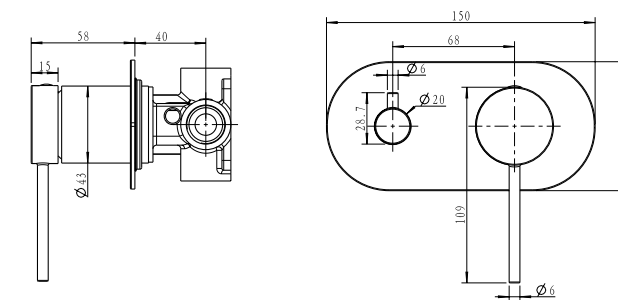

ערכה חיצונית 4 דרך BM3141

גוף 4 דרך אוניברסלי 316 BM3002