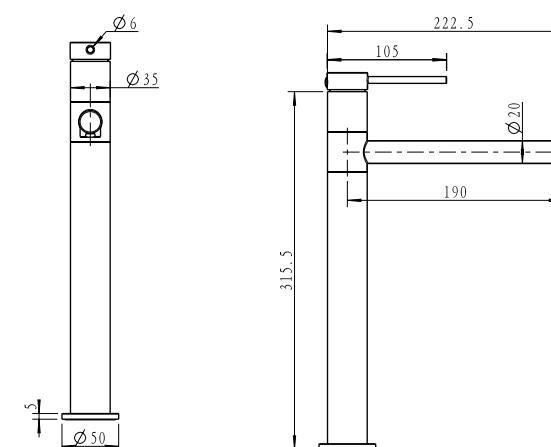

גוף למערכת קיר נסתר 316 BM3003

ערכה חיצונית 4 דרך BM3141

גוף 4 דרך אוניברסלי 316 BM3002

מערכת אינטרפוף מתיזן קומפלט BM3174

ערכה חיצונית לקיר נסתר פיה 20 ס"מ BM3156

גוף למערכת קיר נסתר 316 BM3003

ברז פרח נמוך פיה מסתובבת BM3117