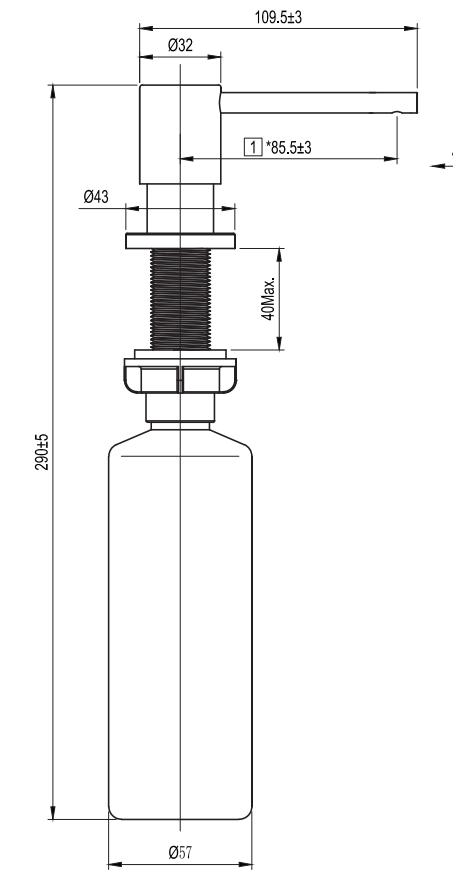

KB3001

KB3003

KB3001 כיר מטבח נירוסטה זהב מט PVD

KB3002 כיר מטבח נירוסטה רזז גולד PVD

KB3003 כיר מטבח נירוסטה גרפיט PVD

SP1012

SP1011

SP1013