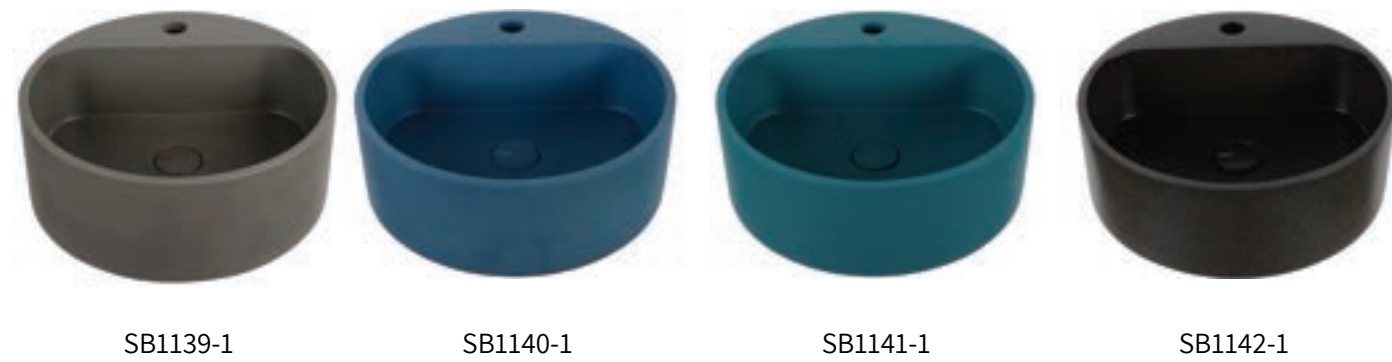

SB1139-1

SB1140-1

SB1141-1

SB1142-1