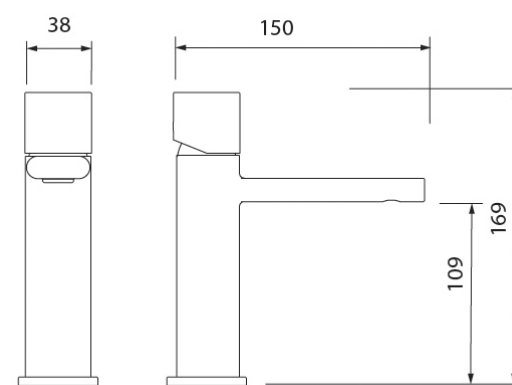

BM5126 גוף לאינטרפוף 4 דרך

BM5157 ברז פרח קבוע נמוך

BM5158 ברז פרח קבוע גבוה

BM5161 ברז קיר נסתר קומפלט

BM5113 פיה לברז קיר נסתר

BM5214 פלטה + ידית OPEN לאינטרפוף 3 דרך

BM5123 גוף לאינטרפוף 3 דרך

סדרת
B16
ידיית עץ