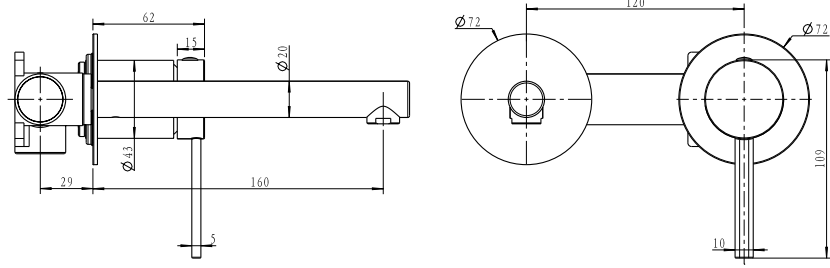

ברז פרח גבוה פיה מסתובבת BM3125

ברז ברבור קצר BM3130

סדרת
EVE316

ברז פרח נמוך פיה מסתובבת BM3101

ברז פרח גבוה פיה מסתובבת BM3106

ברז ברבור קצר BM3111

ערכה חיצונית לקיר נסתר פיה 16 ס"מ BM3039

גוף למערכת קיר נסתר 316 BM3003