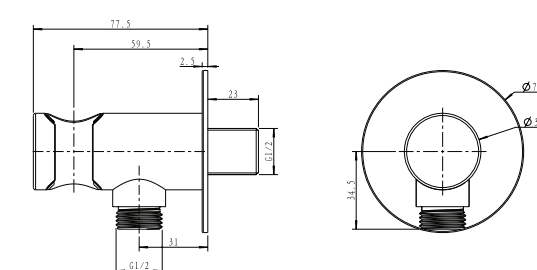

ST3079	נק' מים מפוארת 316 נירוסטה טבעי
ST3080	נק' מים מפוארת 316 שחור מט
ST3081	נק' מים מפוארת 316 זהב ענתיק PVD
ST3082	נק' מים מפוארת 316 רוז גולד מברש PVD
ST3083	נק' מים מפוארת 316 גרפיט מטאלי PVD