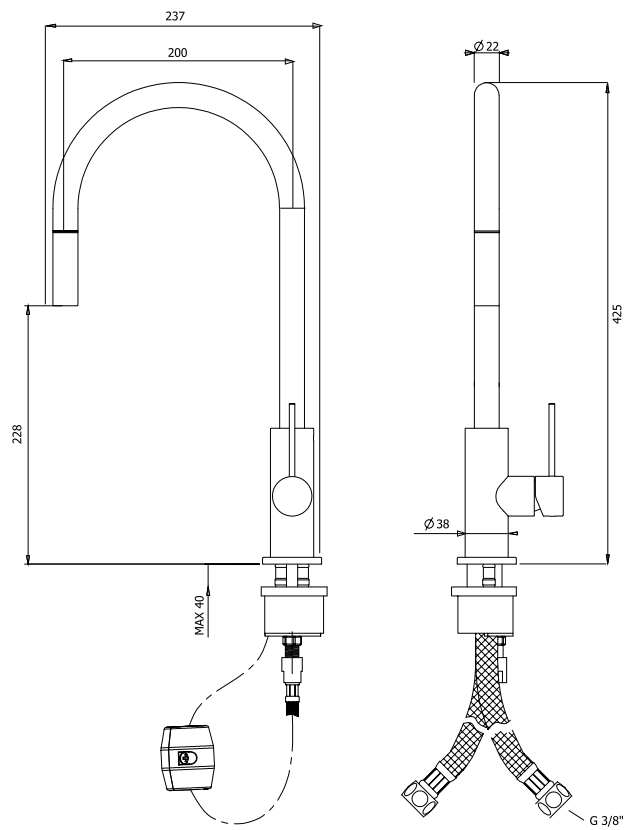

סדרת LIAN

ברז נשלף מצב זרימה אחד
צבעים: נירוסטה / זהב PVD / רוז גולד PVD / גרפיט PVD

KM7027

KM7028

KM7029

KM7031

ברז נשלף למטבח נירוסטה	KM7027
ברז נשלף למטבח זהב PVD	KM7028
ברז נשלף למטבח רוז גולד PVD	KM7029
ברז נשלף למטבח גרפיט PVD	KM7031