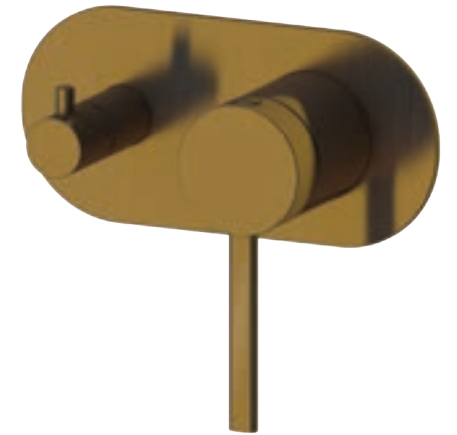

מערכת אינטרפוף מתיזן קומפלט BM3091