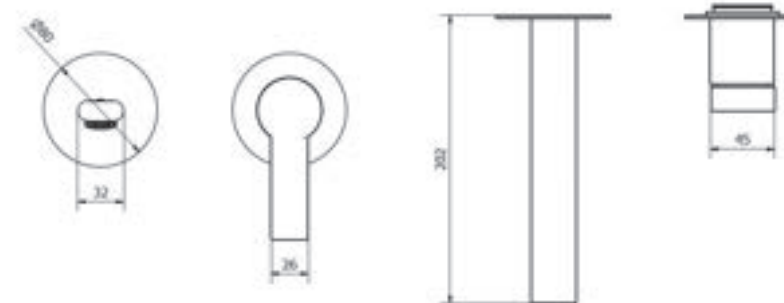

BM5039 אינטרפוף 4 דרך קומפלט

BM5203 פלטה + ידית B16 לאינטרפוף 4 דרך

BM5128 גוף לאינטרפוף 4 דרך

BM5019 ברז פרח קבוע נמוך

BM5026 ברז פרח קבוע גבוה

BM5045 ברז קיר נסתר קומפלט

BM5112 פיה לברז קיר נסתר

BM5202 פלטה + ידית B16 לאינטרפוף 3 דרך