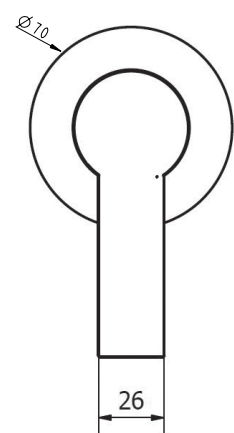

אינטרפוף 3 דרך קומפלט	BM5031
פלטה + ידית B16 לאינטרפוף 3 דרך	BM5204
גוף לאינטרפוף 3 דרך	BM5124

ברז פרח קבוע נמוך BM5017

אינטרפוף 4 דרך קומפלט	BM5037
פלטה + ידית B16 לאינטרפוף 4 דרך	BM5205
גוף לאינטרפוף 4 דרך	BM5127