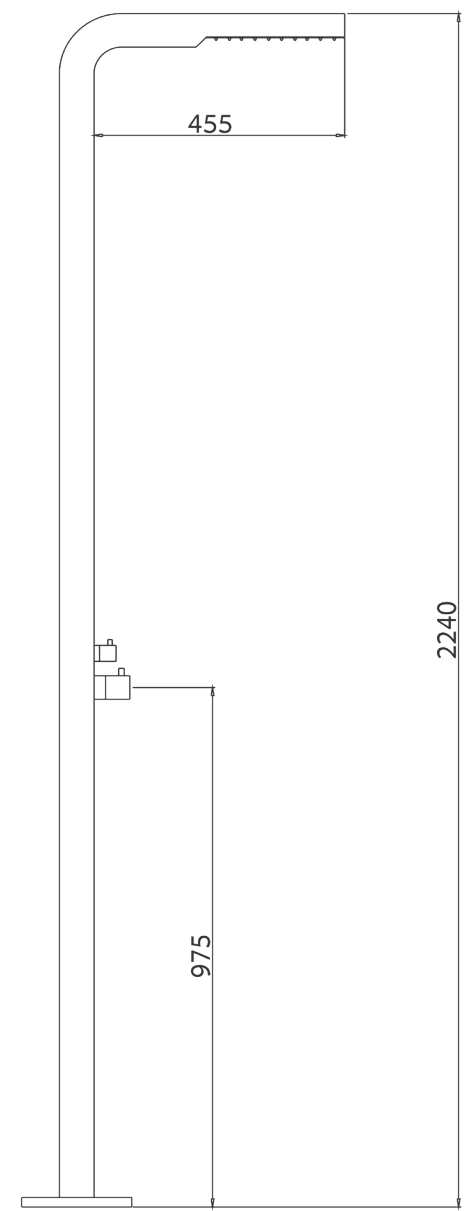

מוטות מקלחת

מוט מקלחת לגינה MINIMAL כולל צינור ומזלף
צבעים: נירוסטה טבעי