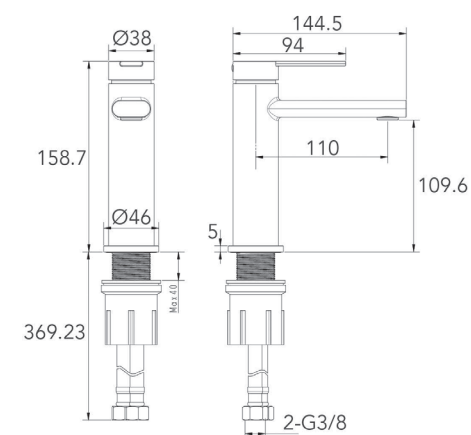

BM5045 ברז קיר נסתר קומפלט

BM5112 פיה לברז קיר נסתר

BM5202 פלטה + ידית B16 לאינטרפוף 3 דרך

BM5125 גוף לאינטרפוף 3 דרך

ברז פרח קבוע נמוך BM5017