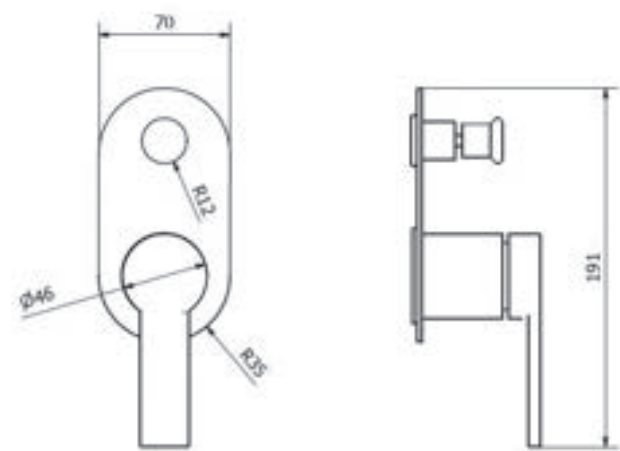

ברז קיר נסתר קומפלט BM5188

פיה לברז קיר נסתר BM5175

פלטה + ידית B16 לאינטרפוף 3 דרך BM5208

גוף לאינטרפוף 3 דרך BM5190

BM5033 אינטרפוף 3 דרך קומפלט

BM5202 פלטה + ידית B16 לאינטרפוף 3 דרך

BM5125 גוף לאינטרפוף 3 דרך