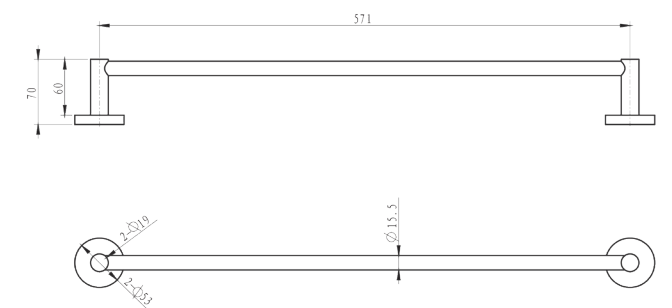

BA6113

BA6115

BA6117

BA6114

BA6116

BA6118

מברשת אסלה מונח כרום BA6119

מברשת אסלה מונח כרום מוברש PVD BA6120

מברשת אסלה מונח שחור מט BA6121

מברשת אסלה מונח זהב ענתיק PVD BA6122

מברשת אסלה מונח גרפיט PVD BA6123

מברשת אסלה מונח רוז גולד מוברש PVD BA6124

מתלה מגבת 60 ס"מ כרום BA6113

מתלה מגבת 60 ס"מ כרום מוברש PVD BA6114

מתלה מגבת 60 ס"מ שחור מט BA6115

מתלה מגבת 60 ס"מ זהב ענתיק PVD BA6116

מתלה מגבת 60 ס"מ גרפיט PVD BA6117

מתלה מגבת 60 ס"מ רוז גולד מוברש PVD BA6118