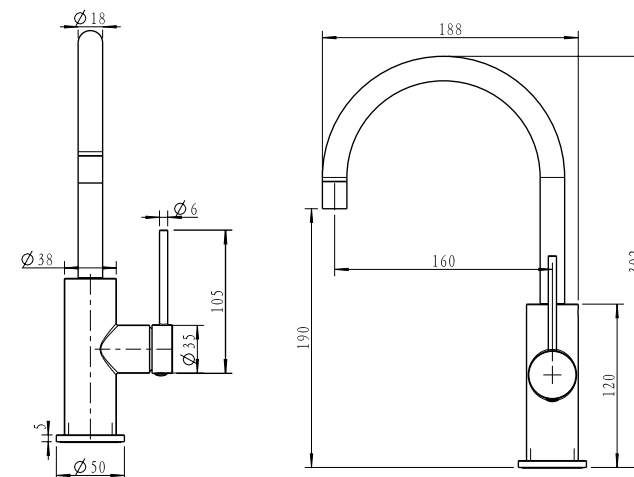

ברז ברבור קצר BM3130