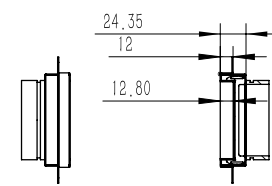

SD6006

SD6016

SD6018

SD6011

SD6017

תעלות ניקוז בחיבור ישיר סדרת 316

תעלות ניקוז 15X15 ס"מ חיבור ישיר
צבעים: נירוסטה טבעי / שחור מט / זהב ענתיק PVD / רוז גולד מוברש PVD / גרפיט מטאלי PVD

SD6008