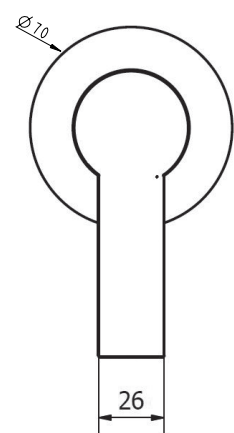

BM5035 אינטרפּוֹץ 3 דרך קומפּלט

BM5206 פלטה + ידית B16 לאינטרפּוֹץ 3 דרך

BM5123 גוף לאינטרפּוֹץ 3 דרך