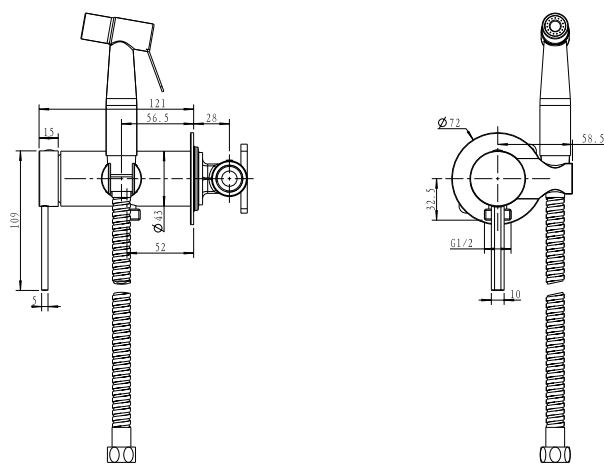

ערכה חיצונית 3 דרך BM3027

גוף 3 דרך אוניברסלי 316 BM3001

ערכה חיצונית לקיר נסתר פיה 13 ס"מ BM3037

גוף למערכת קיר נסתר 316 BM3003

ערכה חיצונית 4 דרך BM3032

גוף 4 דרך אוניברסלי 316 BM3002

מערכת אינטרפוף מתיזן קומפלט BM3092