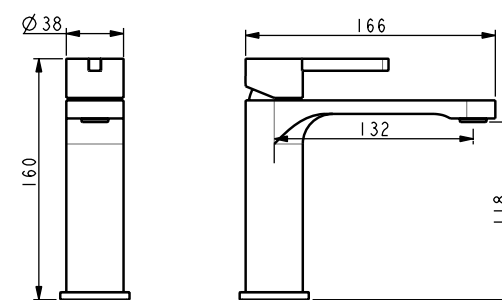

פלטה + ידית FLOW לאינטרפּוֹץ 3 דרך BM5367

גוף לאינטרפּוֹץ 3 דרך BM5125

אינטרפּוֹץ 4 דרך קומפלט BM5290

פלטה + ידית FLOW לאינטרפּוֹץ 4 דרך BM5369

גוף לאינטרפּוֹץ 4 דרך BM5128

ברז פרח קבוע נמוך BM5286

ברז פרח קבוע גבוה BM5287