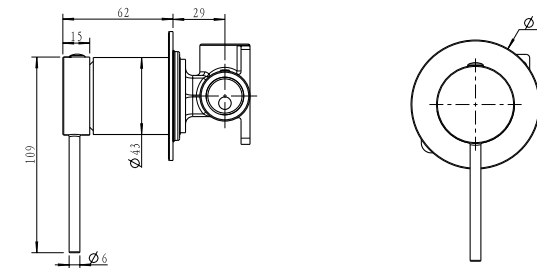

ברז פרח גבוה פיה מסתובבת BM3123

ברז ברבור קצר BM3128

ערכה חיצונית לקיר נסתר פיה 16 ס"מ BM3153

גוף למערכת קיר נסתר 316 BM3003

ערכה חיצונית 3 דרך BM3138

גוף 3 דרך אוניברסלי 316 BM3001

ערכה חיצונית לקיר נסתר פיה 13 ס"מ BM3148