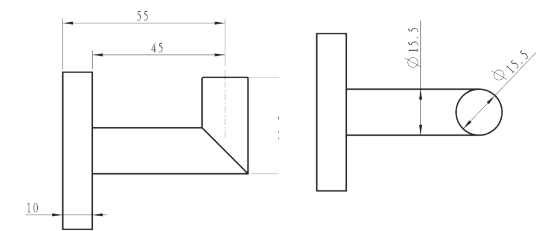

BA6104

BA6106