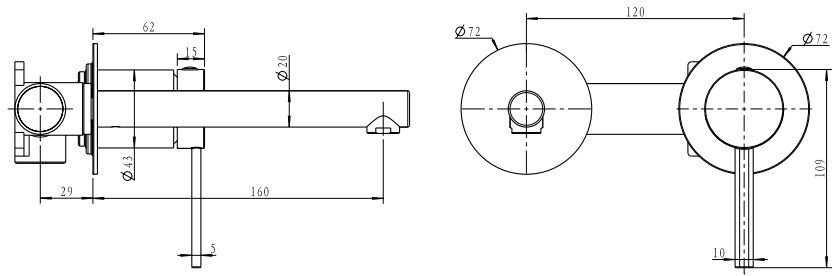

ערכה חיצונית לקיר נסתר פיה 20 ס"מ BM3045

גוף למערכת קיר נסתר 316 BM3003

ברז פרח נמוך פיה מסתובבת BM3103

ברז פרח גבוה פיה מסתובבת BM3108

ברז ברבור קצר BM3113

ערכה חיצונית לקיר נסתר פיה 16 ס"מ BM3041

גוף למערכת קיר נסתר 316 BM3003