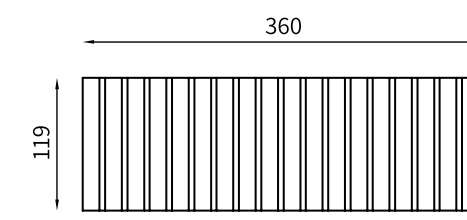

SB1131

SB1132

SB1133

SB1134

SB1131 כיור חצי עגול מונח/תלוי 47X36 ורוד מעושן D13

SB1132 כיור חצי עגול מונח/תלוי 47X36 כחול רויאל D12

SB1133 כיור חצי עגול מונח/תלוי 47X36 טורקיז C12

SB1134 כיור חצי עגול מונח/תלוי 47X36 חמרה D8