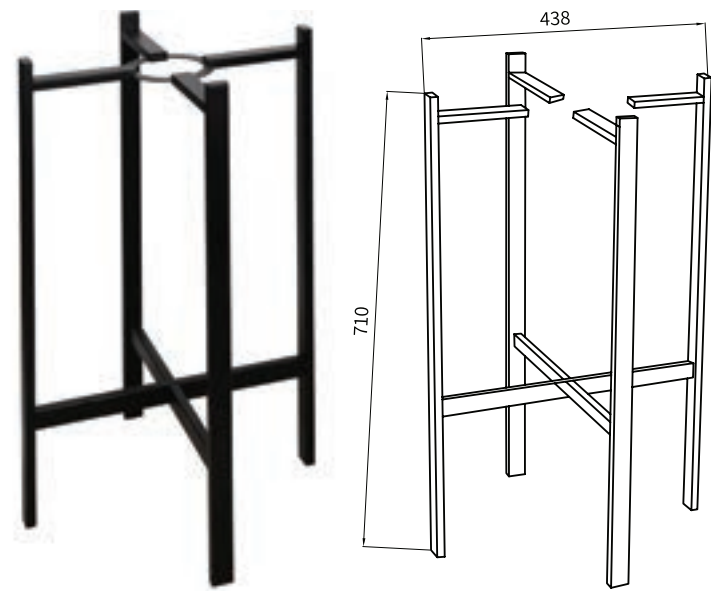

SB1139-3

SB1139-2