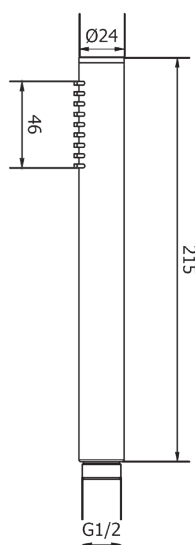

מזלפים 316

מזלף עגול

צבעים: נירוסטה טבעי / שחור מט / זהב ענתיק PVD / רוז גולד מוברש PVD / גרפיט מטאלי PVD