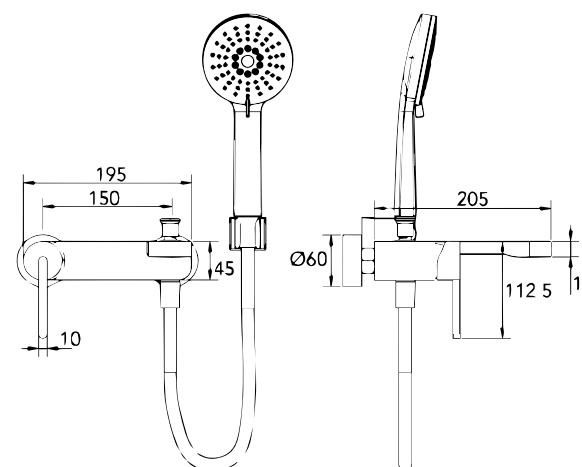

פלטה + ידית FLOW לאינטרפּוֹץ 3 דרך BM5367

גוף לאינטרפּוֹץ 3 דרך BM5125

אינטרפּוֹץ 4 דרך קומפלט BM5290

פלטה + ידית FLOW לאינטרפּוֹץ 4 דרך BM5369

גוף לאינטרפּוֹץ 4 דרך BM5128

ברז פרח קבוע נמוך BM5286

ברז פרח קבוע גבוה BM5287