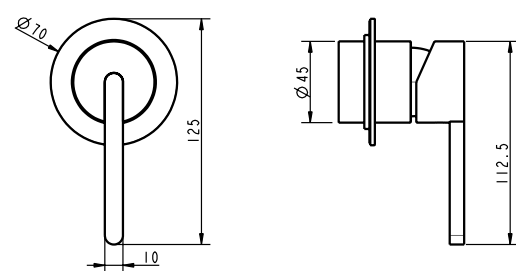

פלטה + ידית FLOW לאינטרפּוץ 4 דרך BM5248

גוף לאינטרפּוץ 4 דרך BM5126

סוללת אמבטיה קומפלט BM5249

ברז קיר נסתר קומפלט BM5252

פיה לברז קיר נסתר BM5064

פלטה + ידית FLOW לאינטרפוך 3 דרך BM5255

גוף לאינטרפוך 3 דרך BM5123