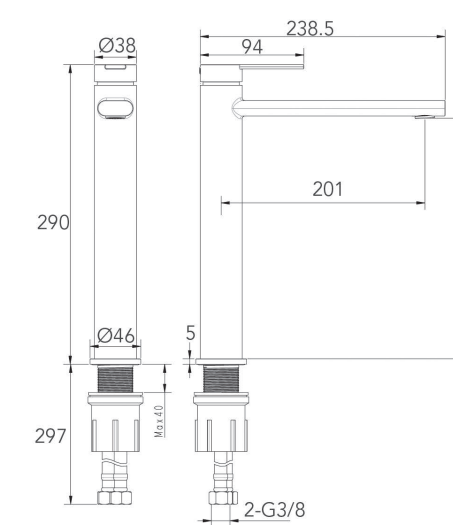

BM5029 ברז פרח קבוע גבוה