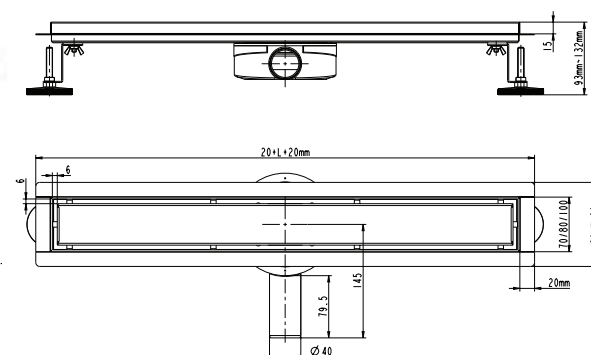

תעלת ניקוז 60 ס"מ	SD6001
תעלת ניקוז 80 ס"מ	SD6002
תעלת ניקוז 90 ס"מ	SD6003
תעלת ניקוז 120 ס"מ	SD6004
תעלת ניקוז 60 ס"מ שחור מט	SD6005