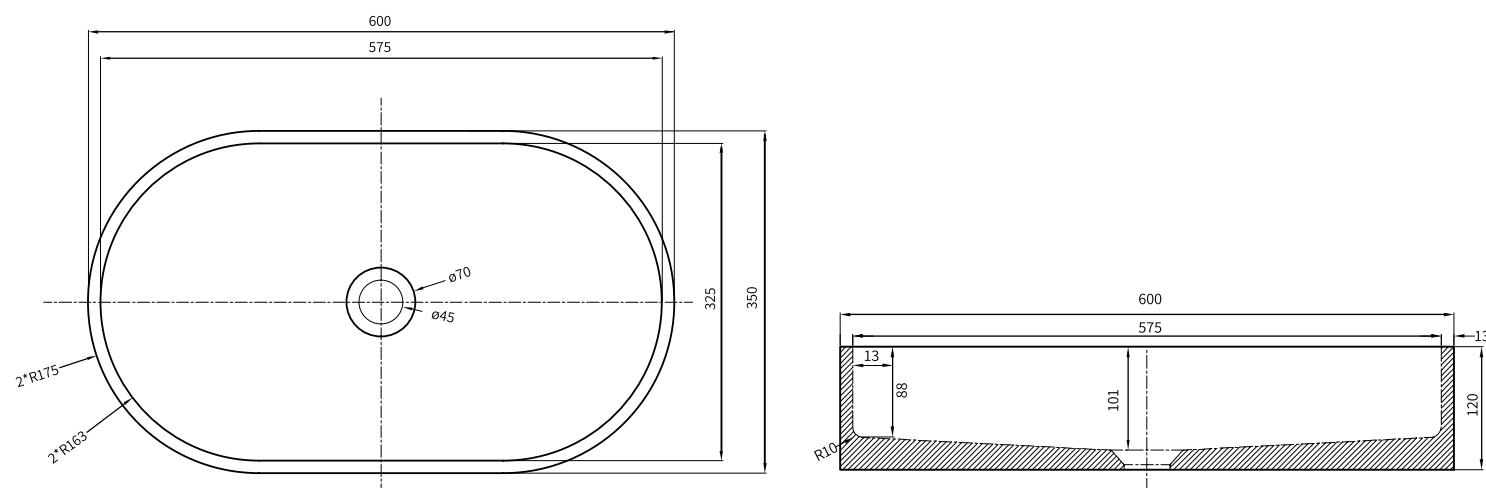

כיור אובלי מונח 60X35	אבן חול לבנה SW	SB1021
כיור אובלי מונח 60X35	בטון D5	SB1091
כיור אובלי מונח 60X35	גלקסי שחור SL	SB1092

כיור אובלי מונח 60X28	אבן חול לבנה SW	SB1032
כיור אובלי מונח 60X28	בטון בהיר D1	SB1077
כיור אובלי מונח 60X28	בטון D5	SB1099
כיור אובלי מונח 60X28	גלקסי שחור SL	SB1100