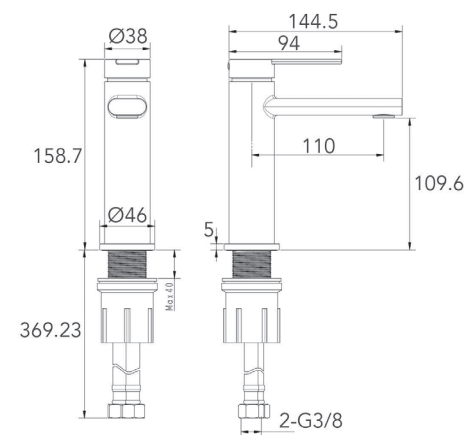

פלטה + ידית FLOW לאינטרפון 4 דרך BM5240

גוף לאינטרפון 4 דרך BM5128

ברז פרח קבוע נמוך BM5234

ברז פרח קבוע גבוה BM5235

סוללת אמבטיה קומפלט BM5241

סדרת
B16

אינטרפוף 3 דרך קומפלט	BM5149
פלטה + ידית B16 לאינטרפוף 3 דרך	BM5200
גוף לאינטרפוף 3 דרך	BM5146

ברז פרח קבוע נמוך BM5147

ברז פרח קבוע גבוה BM5148

אינטרפוף 4 דרך קומפלט	BM5150
פלטה + ידית B16 לאינטרפוף 4 דרך	BM5201
גוף לאינטרפוף 4 דרך	BM5145

ברז קיר נסתר קומפלט BM5151

פיה לברז קיר נסתר BM5136

פלטה + ידית B16 לאינטרפוף 3 דרך BM5200