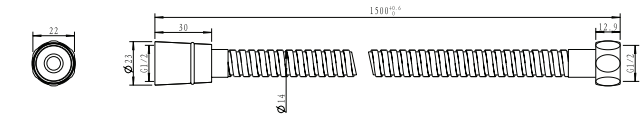

SP1022

SP1027

SP1021

SP1026

SP1020	צינור גמיש 1.5 מ' PVC שחור מט
SP1021	צינור גמיש 1.5 מ' PVC כרום
SP1022	צינור גמיש 1.5 מ' PVC כרום מוברש PVD
SP1026	צינור גמיש 1.5 מ' PVC זהב מוברש PVD
SP1027	צינור גמיש 1.5 מ' PVC גרפיט PVD