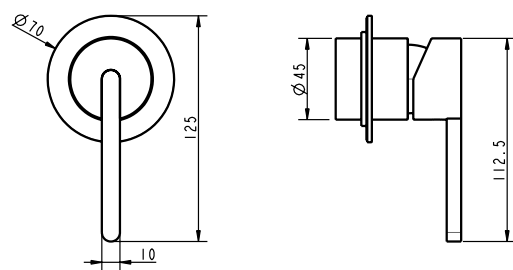

אינטרפּוץ 3 דרך קומפלט BM5245

פלטה + ידית FLOW לאינטרפּוץ 3 דרך BM5247

גוף לאינטרפּוץ 3 דרך BM5123

ברז פרח קבוע גבוה BM5243