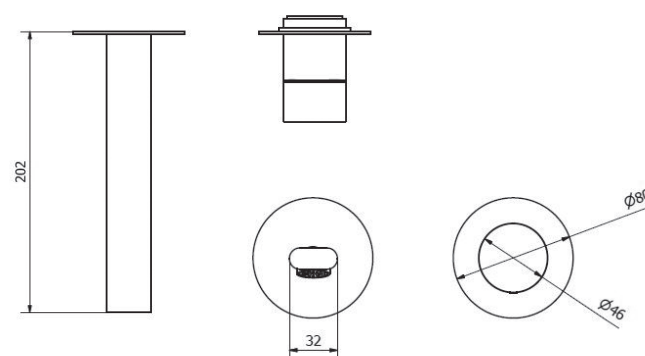

BM5036 אינטרפּוץ 3 דרך קומפלט

BM5224 פלטה + ידית B16 עץ לאינטרפּוץ 3 דרך

BM5123 גוף לאינטרפּוץ 3 דרך

BM5023 ברז פרח קבוע נמוך

BM5030 ברז פרח קבוע גבוה

BM5042 אינטרפּוץ 4 דרך קומפלט

BM5225 פלטה + ידית B16 עץ לאינטרפּוץ 4 דרך