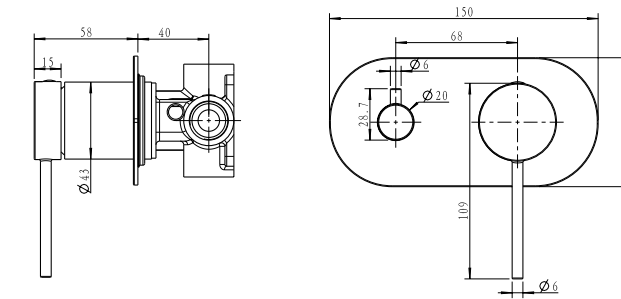

ערכה חיצונית 4 דרך BM3144

גוף 4 דרך אוניברסלי 316 BM3002