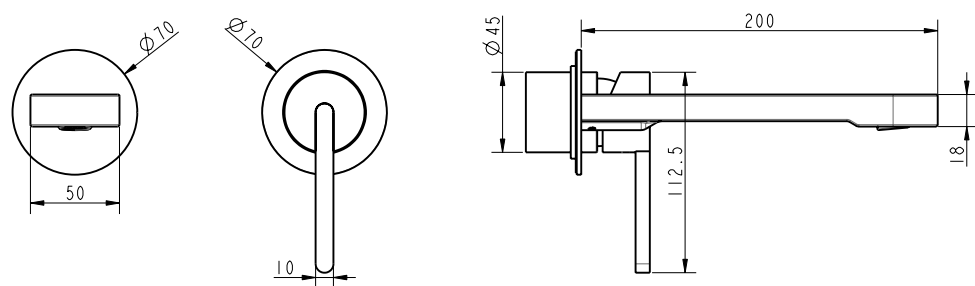

ברז קיר נסתר קומפלט BM5288

פיה לברז קיר נסתר BM5015

פלטה + ידית FLOW לאינטרפּוֹץ 3 דרך BM5367

גוף לאינטרפּוֹץ 3 דרך BM5125