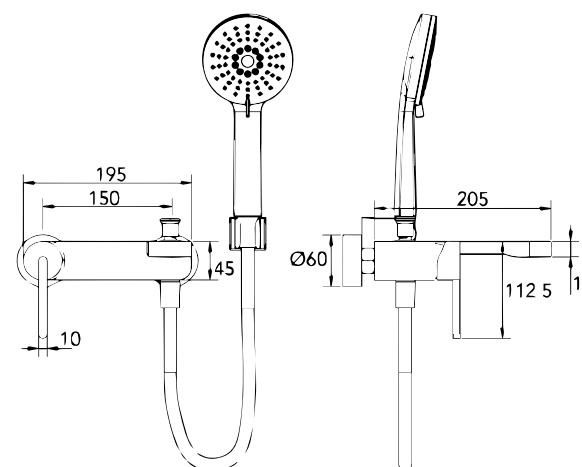

פלטה + ידית FLOW לאינטרפוז 4 דרך BM5370

גוף לאינטרפוז 4 דרך BM5126

ברז פרח קבוע נמוך BM5292

ברז פרח קבוע גבוה BM5293

סוללת אמבטיה קומפלט BM5297

ברז קיר נסתר קומפלט BM5244

פיה לברז קיר נסתר BM5064

פלטה + ידית FLOW לאינטרפּוץ 3 דרך BM5247