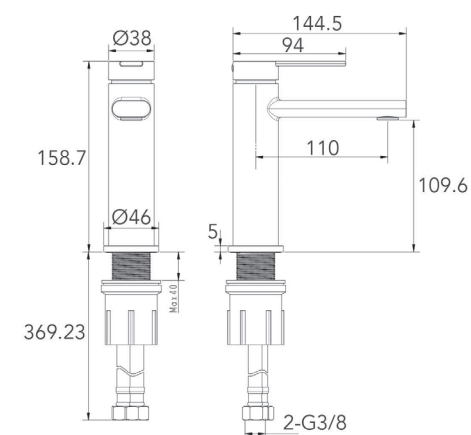

ברז קיר נסתר קומפלט BM5151

פיה לברז קיר נסתר BM5136

פלטה + ידית B16 לאינטרפוף 3 דרך BM5200

גוף לאינטרפוף 3 דרך BM5146