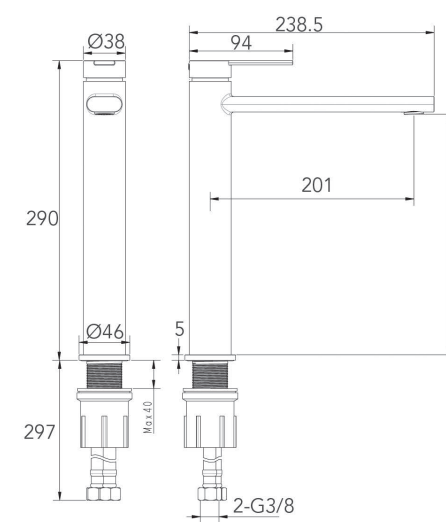

BM5033 אינטרפוף 3 דרך קומפלט

BM5202 פלטה + ידית B16 לאינטרפוף 3 דרך

BM5125 גוף לאינטרפוף 3 דרך