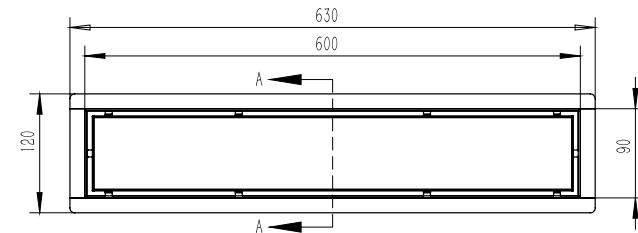

תעלות ניקוז בחיבור ישיר סדרת 316

תעלת ניקוז בחיבור ישיר לקופסאת ביקורת אורך 60 ס"מ
צבעים: נירוסטה טבעי / שחור מט / זהב ענתיק PVD / רוז גולד מוברש PVD / גרפיט מטאלי PVD

SD6006

SD6016

SD6018

SD6011

SD6017

תעלות ניקוז בחיבור ישיר סדרת 316

תעלות ניקוז 15X15 ס"מ חיבור ישיר
צבעים: נירוסטה טבעי / שחור מט / זהב ענתיק PVD / רוז גולד מוברש PVD / גרפיט מטאלי PVD

SD6008

SD6013

SD6015

SD6009

SD6014

תעלת ניקוז בחיבור ישיר לקופסאת ביקורת אורך 60 ס"מ נירוסטה טבעי	SD6006
תעלת ניקוז בחיבור ישיר לקופסאת ביקורת אורך 60 ס"מ שחור מט	SD6011
תעלת ניקוז בחיבור ישיר לקופסאת ביקורת אורך 60 ס"מ זהב ענתיק PVD	SD6016
תעלת ניקוז בחיבור ישיר לקופסאת ביקורת אורך 60 ס"מ רוז גולד מוברש PVD	SD6017
תעלת ניקוז בחיבור ישיר לקופסאת ביקורת אורך 60 ס"מ גרפיט מטאלי PVD	SD6018

תעלת ניקוז 15X15 בחיבור ישיר נירוסטה טבעי	SD6008
תעלת ניקוז 15X15 בחיבור ישיר שחור מט	SD6009
תעלת ניקוז 15X15 בחיבור ישיר זהב ענתיק PVD	SD6013
תעלת ניקוז 15X15 בחיבור ישיר רוז גולד מוברש PVD	SD6014
תעלת ניקוז 15X15 בחיבור ישיר גרפיט מטאלי PVD	SD6015