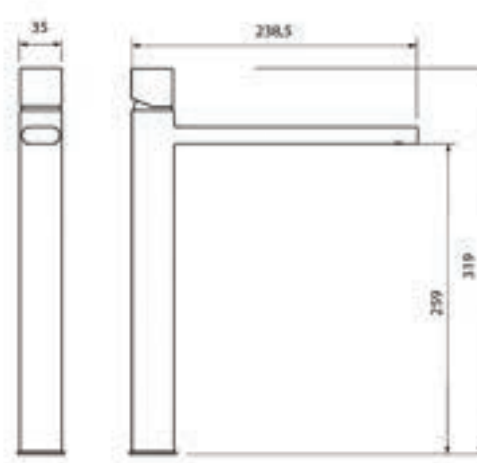

BM5036 אינטרפּוץ 3 דרך קומפלט

BM5224 פלטה + ידית B16 עץ לאינטרפּוץ 3 דרך

BM5123 גוף לאינטרפּוץ 3 דרך

BM5023 ברז פרח קבוע נמוך

BM5030 ברז פרח קבוע גבוה