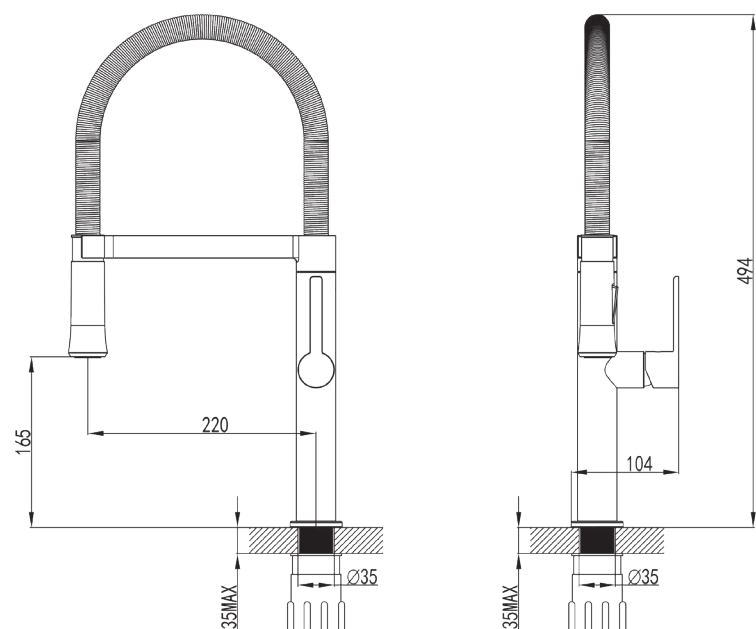

ברז נשלף למטבח כרום KM7022