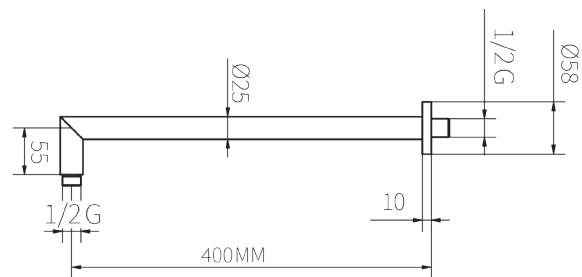

SA6002

זרוע קיר עגולה 40 ס"מ שחור מט	SA6001
זרוע קיר עגולה 40 ס"מ כרום	SA6002