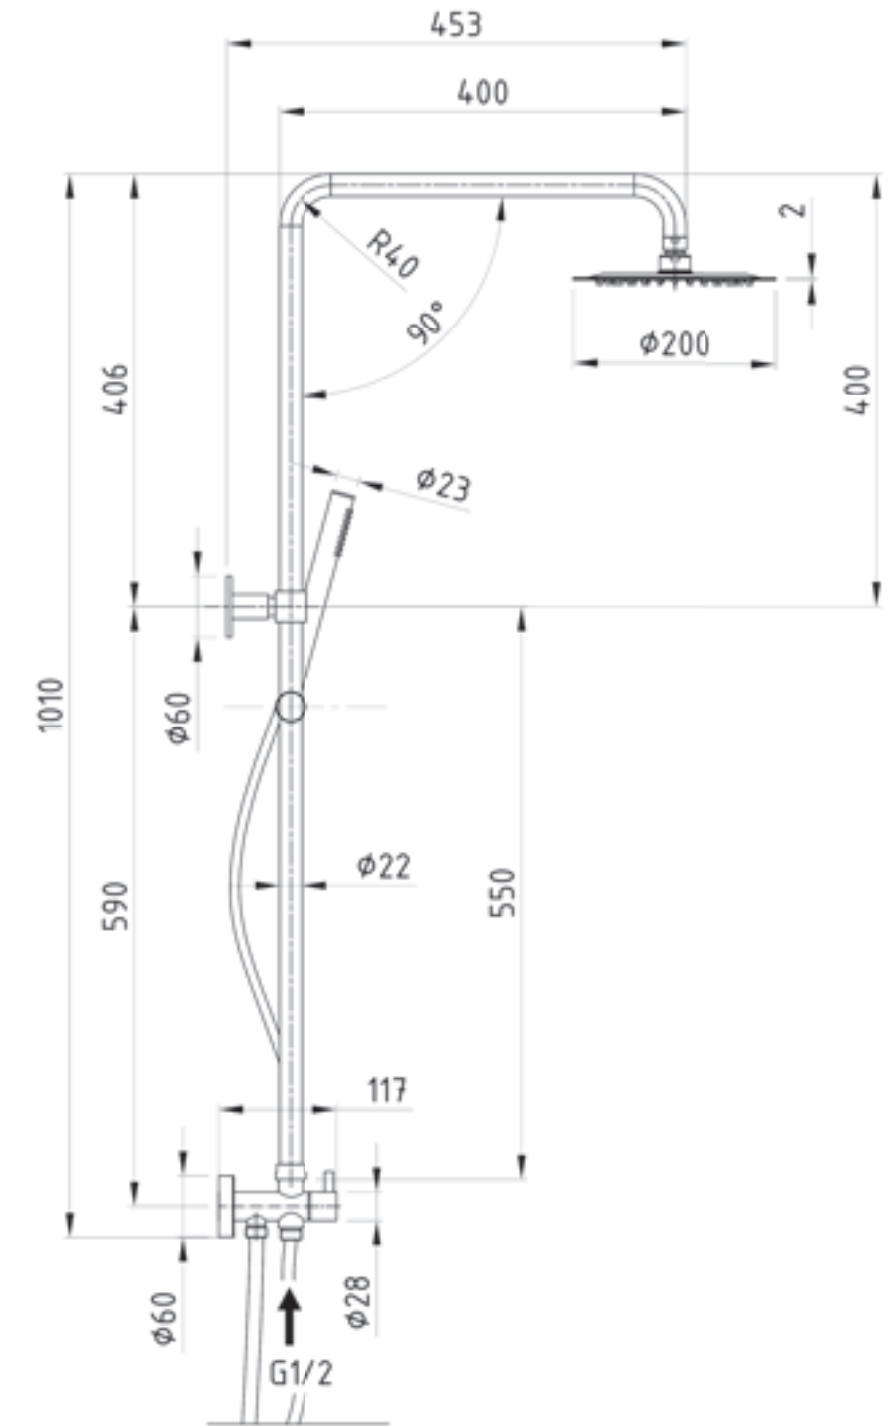

מוט פינוק משולב MINIMAL ROUND ונקי מים / צבעים: כרום / שחור מט / כרום מוברש PVD / זהב מוברש PVD / גרפיט PVD

SC3005

SC3006

SC3007

SC3016

SC3023

מוט פינוק משולב MINIMAL ROUND כרום SC3005

מוט פינוק משולב MINIMAL ROUND שחור מט SC3006