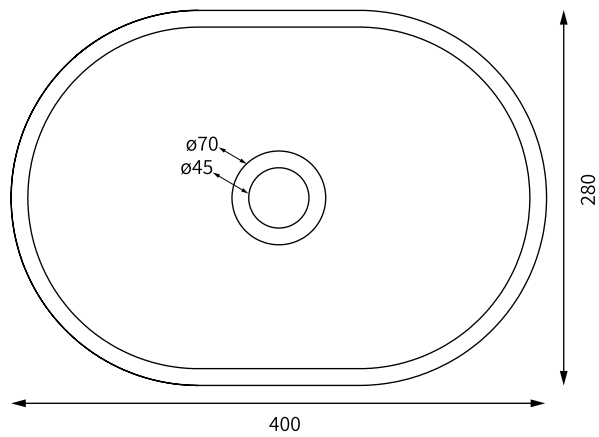

סדרת כיורי LAURA

SB1026

SB1075

SB1093

SB1094

SB1095

SB1026 כיוור אובלי מונח 40X28 אבן חול לבנה SW

SB1075 כיוור אובלי מונח 40X28 בטון בהיר D1