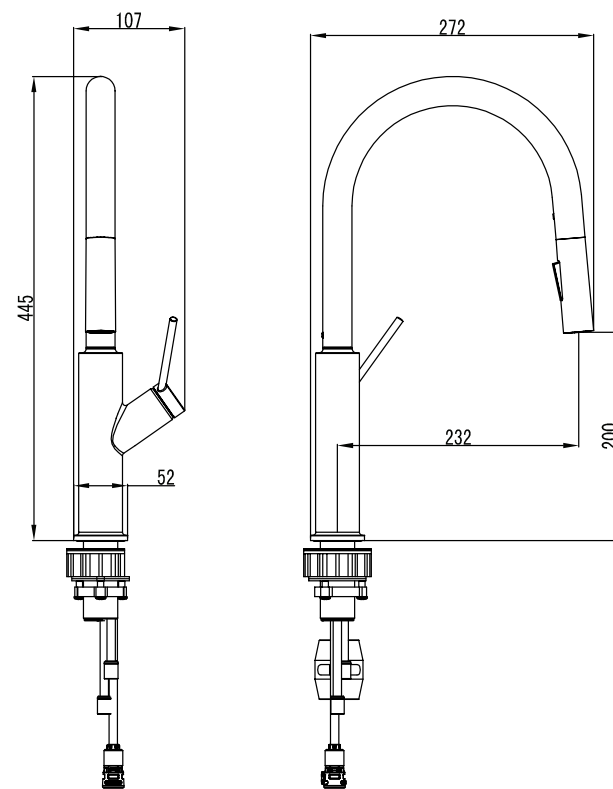

KM7033 ברז נשלף למטבח OLIVE X זהב מוברש PVD

KM7034 ברז נשלף למטבח OLIVE X רוז גולד מבריק PVD

KM7035 ברז נשלף למטבח OLIVE X גרפיט PVD