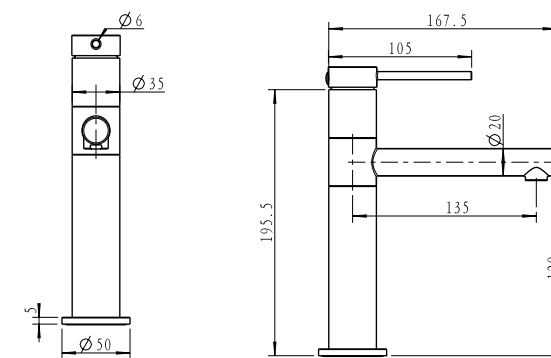

גוף למערכת קיר נסתר 316 BM3003

ערכה חיצונית 4 דרך BM3141

גוף 4 דרך אוניברסלי 316 BM3002

מערכת אינטרפוף מתיזן קומפלט BM3174

ערכה חיצונית לקיר נסתר פיה 20 ס"מ BM3156

גוף למערכת קיר נסתר 316 BM3003

ברז פרח נמוך פיה מסתובבת BM3117