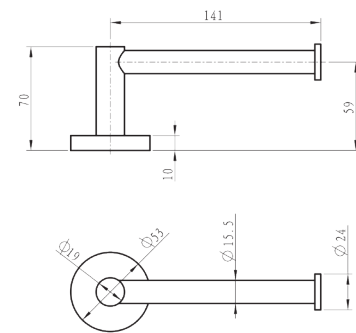

BA6110

BA6112

BA6102