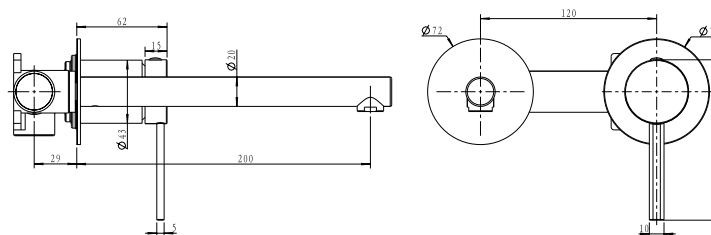

ערכה חיצונית 3 דרך BM3025

גוף 3 דרך אוניברסלי 316 BM3001

ערכה חיצונית לקיר נסתר פיה 13 ס"מ BM3035

גוף למערכת קיר נסתר 316 BM3003

ערכה חיצונית 4 דרך BM3030

גוף 4 דרך אוניברסלי 316 BM3002

מערכת אינטרפוף מתיון קומפלט BM3090