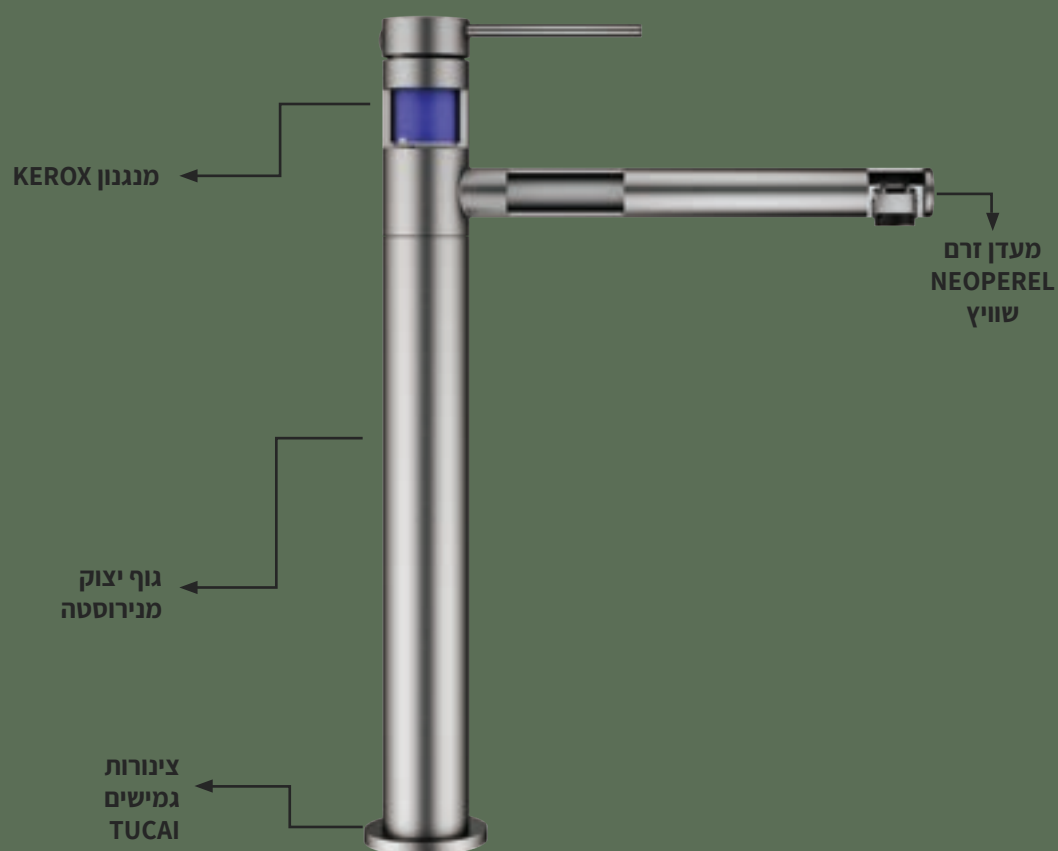

תוכן
עניינים

ברזים

- 10 שנות אחריות על גוף הברז.
- מגננון KEROX תוצרת הונגריה - 5 שנות אחריות.

- חברת PEZZI גאה להציג בפניכם את טכנולוגיית ציפוי ה-PVD טכנולוגיה זו פותחה על ידי נאס"א לתכניות החלל. שכבת הציפוי זו הינה דקה וחזקה מאוד ובעלת מס' יתרונות בולטים:
 - הגנה מיטבית מקורוזיה.
 - עמידות מעולה מפני שחיקה.
 - תהליך ירוק לחלוטין.