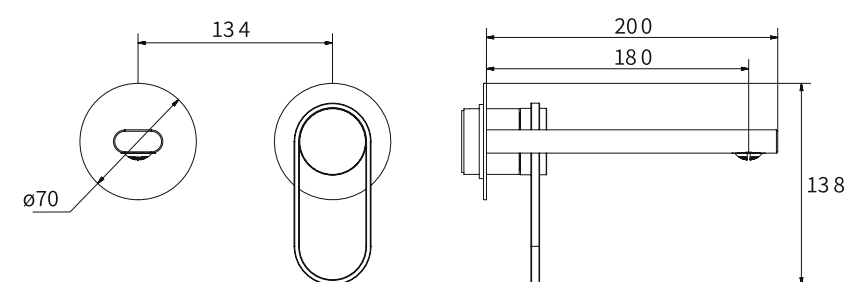

אינטרפון 3 דרך קומפלט	BM5322
פלטה + ידית OPEN לאינטרפון 3 דרך	BM5318
גוף לאינטרפון 3 דרך	BM5190

ברז פרח קבוע נמוך BM5320