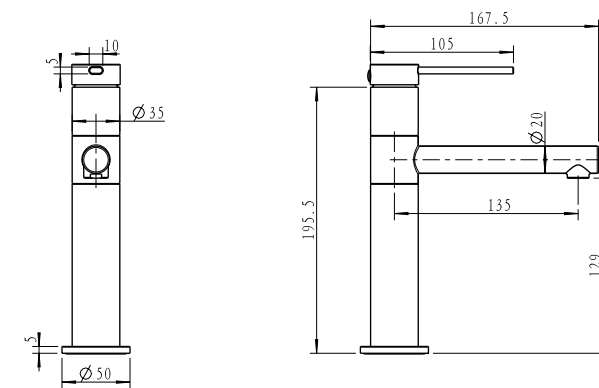

ברז פרח נמוך פיה מסתובבת BM3103