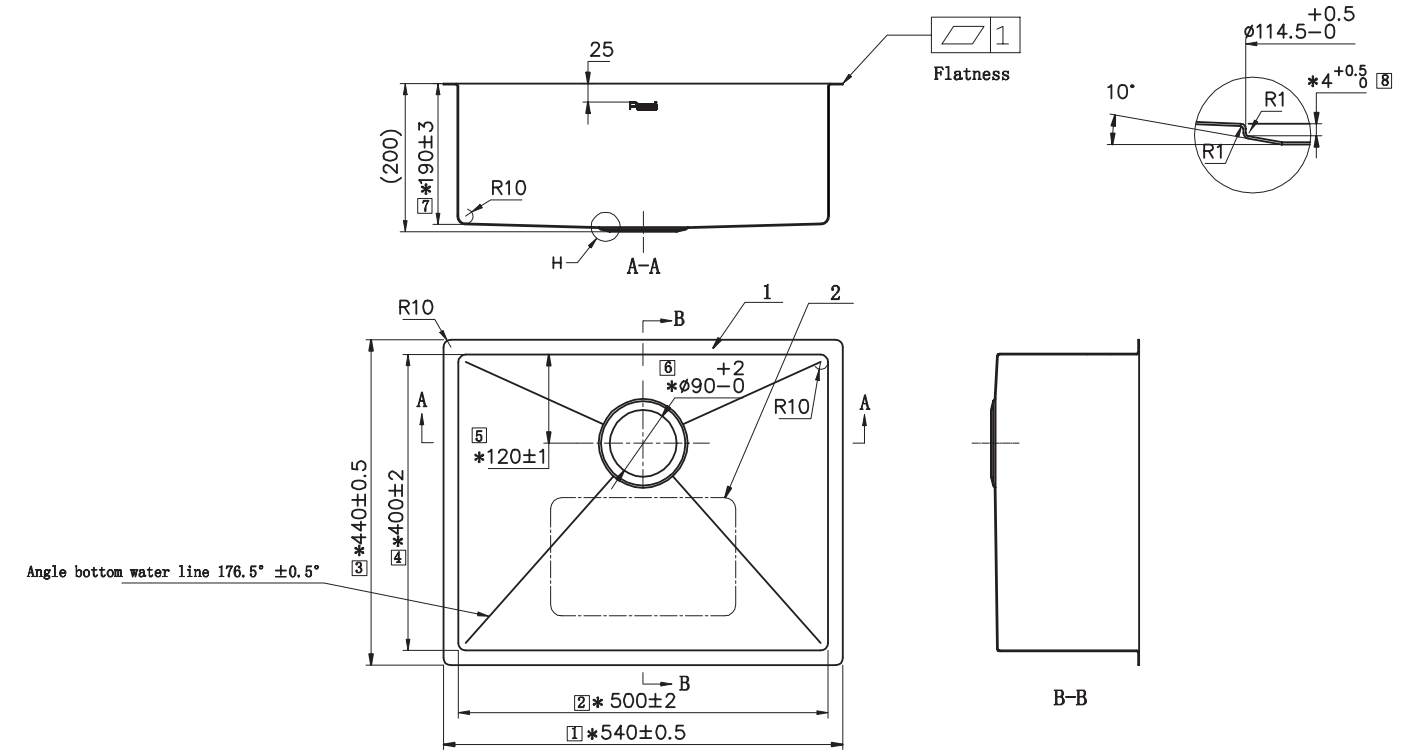

KB3001 כיר מטבח נירוסטה זהב מט PVD

KB3002 כיר מטבח נירוסטה רזז גולד PVD

KB3003 כיר מטבח נירוסטה גרפיט PVD