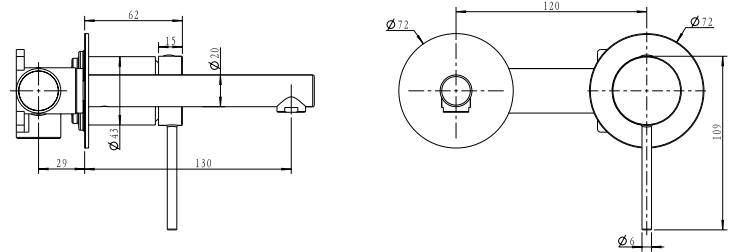

ברז פרח גבוה פיה מסתובבת BM3123

ברז ברבור קצר BM3128

ערכה חיצונית לקיר נסתר פיה 16 ס"מ BM3153

גוף למערכת קיר נסתר 316 BM3003

ערכה חיצונית 3 דרך BM3138

גוף 3 דרך אוניברסלי 316 BM3001

ערכה חיצונית לקיר נסתר פיה 13 ס"מ BM3148