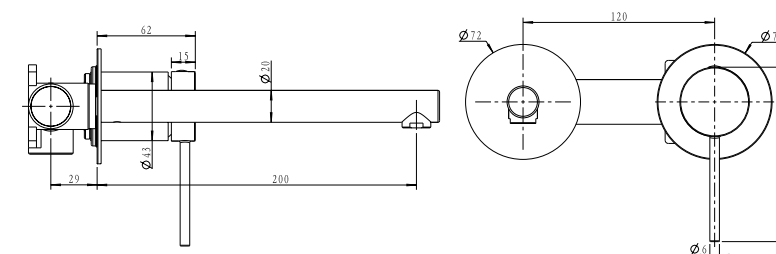

גוף למערכת קיר נסתר 316 BM3003

ערכה חיצונית 4 דרך BM3144

גוף 4 דרך אוניברסלי 316 BM3002

מערכת אינטרפוף מתיזן קומפלט BM3177

ערכה חיצונית לקיר נסתר פיה 20 ס"מ BM3159

גוף למערכת קיר נסתר 316 BM3003

ברז פרח נמוך פיה מסתובבת BM3120