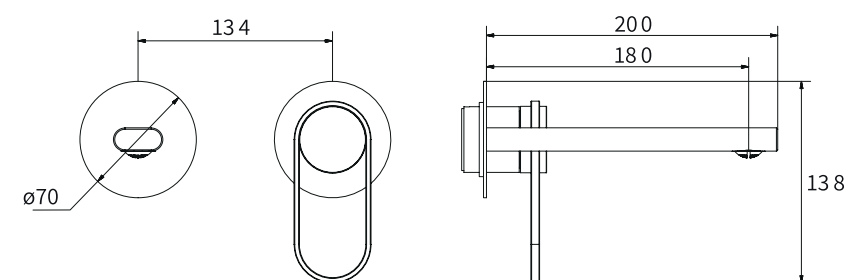

BM5123 גוף לאינטרפּוֹץ 3 דרך

סדרת
B16
OPEN

אינטרפוף 3 דרך קומפלט	BM5315
פלטה + ידית OPEN לאינטרפוף 3 דרך	BM5311
גוף לאינטרפוף 3 דרך	BM5146

ברז פרח קבוע נמוך BM5313

אינטרפוף 4 דרך קומפלט	BM5316
פלטה + ידית OPEN לאינטרפוף 4 דרך	BM5312
גוף לאינטרפוף 4 דרך	BM5145