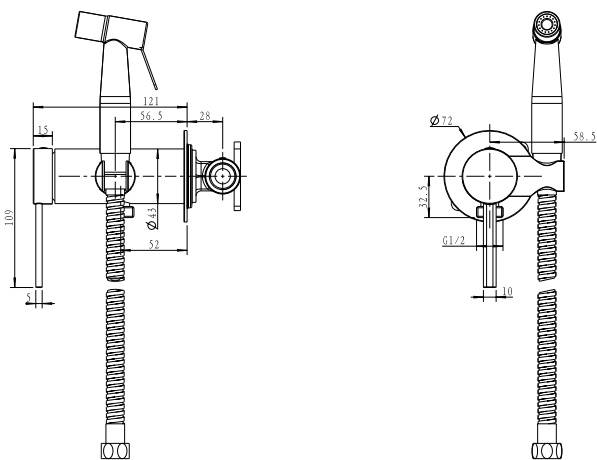

מערכת אינטרפוף מתיזן קומפלט BM3177