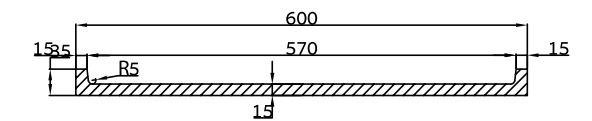

SB1135-1	כיור אובלי מונח 60X35 בטון D5
SB1136-1	כיור אובלי מונח 60X35 חמרה D8
SB1137-1	כיור אובלי מונח 60X35 כחול רויאל D12
SB1138-1	כיור אובלי מונח 60X35 גלקסי שחור SL
SB1135-2	מגש אובלי לקונסולה 60X35 בטון D5
SB1136-2	מגש אובלי לקונסולה 60X35 חמרה D8
SB1137-2	מגש אובלי לקונסולה 60X35 כחול רויאל D12
SB1138-2	מגש אובלי לקונסולה 60X35 גלקסי שחור SL
SB1135-3	קונסולה לכיור אובלי מונח 60X35 שחור מט

SB1135	סט קונסולה קומפלט + כיור אובלי 60X35 + מגש בטון D5
SB1136	סט קונסולה קומפלט + כיור אובלי 60X35 + מגש חמרה D8
SB1137	סט קונסולה קומפלט + כיור אובלי 60X35 + מגש כחול רויאל D12
SB1138	סט קונסולה קומפלט + כיור אובלי 60X35 + מגש גלקסי שחור SL