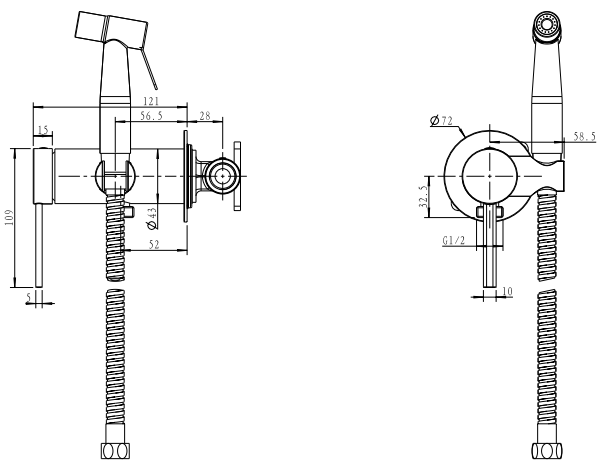

מערכת אינטרפוך מתיזן קומפלט BM3176