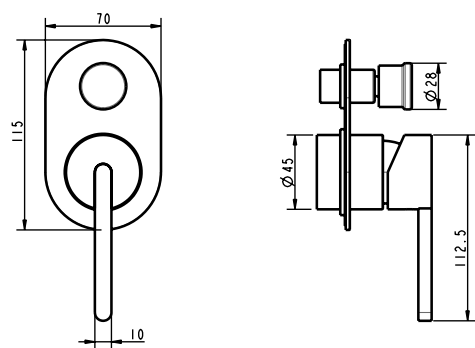

פלטה + ידית FLOW לאינטרפון 3 דרך BM5239

גוף לאינטרפון 3 דרך BM5125

אינטרפון 4 דרך קומפלט BM5238

פלטה + ידית FLOW לאינטרפון 4 דרך BM5240

גוף לאינטרפון 4 דרך BM5128