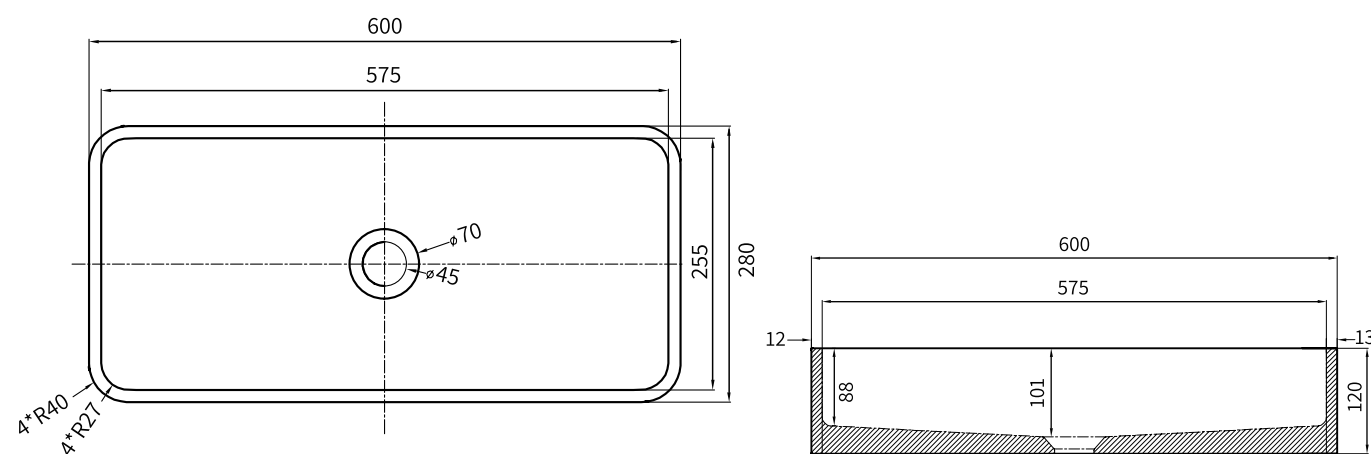

SB1036

SB1006

SB1101

SB1102

SB1103

SB1104

SB1105

כיור מלבני מונח 60X28 אבן חול לבנה SW	SB1036
כיור מלבני מונח 60X28 בטון D5	SB1101
כיור מלבני מונח 60X28 גלקסי שחור SL	SB1102