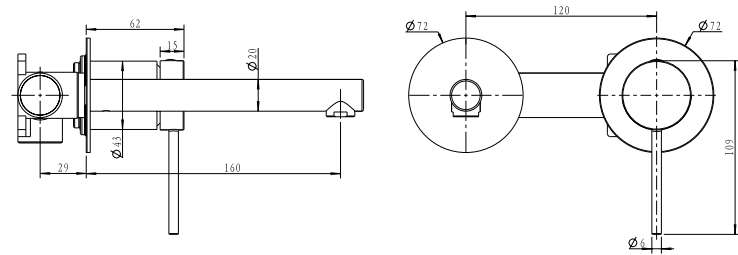

ברז פרח גבוה פיה מסתובבת BM3121

ברז ברבור קצר BM3126

ערכה חיצונית לקיר נסתר פיה 16 ס"מ BM3151

גוף למערכת קיר נסתר 316 BM3003

ערכה חיצונית 3 דרך BM3136

גוף 3 דרך אוניברסלי 316 BM3001

ערכה חיצונית לקיר נסתר פיה 13 ס"מ BM3146