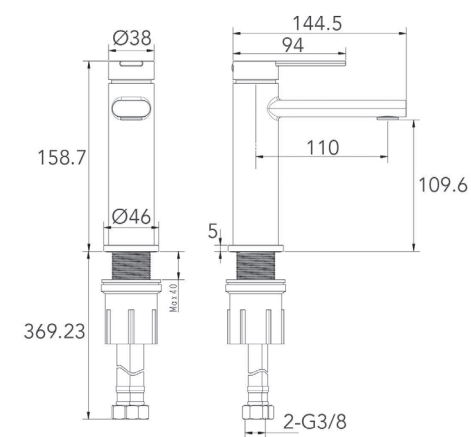

ברז קיר נסתר קומפלט BM5043

פיה לברז קיר נסתר BM5111

פלטה + ידית B16 לאינטרפוף 3 דרך BM5204

גוף לאינטרפוף 3 דרך BM5124

BM5035 אינטרפּוֹץ 3 דרך קומפּלט

BM5206 פלטה + ידית B16 לאינטרפּוֹץ 3 דרך

BM5123 גוף לאינטרפּוֹץ 3 דרך

BM5022 ברז פרח קבוע נמוך

BM5029 ברז פרח קבוע גבוה

BM5041 אינטרפּוֹץ 4 דרך קומפּלט

BM5207 פלטה + ידית B16 לאינטרפּוֹץ 4 דרך

BM5126 גוף לאינטרפּוֹץ 4 דרך

BM5048 ברז קיר נסתר קומפּלט

BM5113 פיה לברז קיר נסתר

BM5206 פלטה + ידית B16 לאינטרפּוֹץ 3 דרך