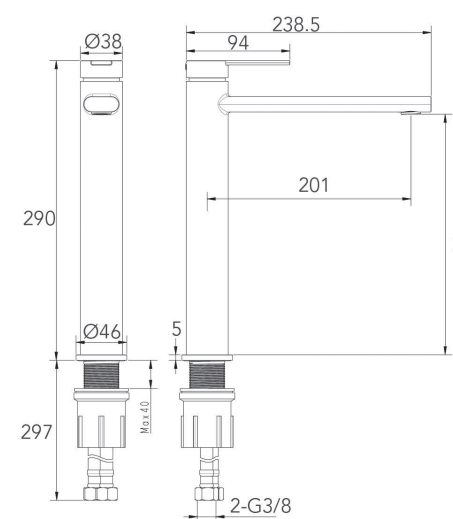

אינטרפוף 3 דרך קומפלט	BM5149
פלטה + ידית B16 לאינטרפוף 3 דרך	BM5200
גוף לאינטרפוף 3 דרך	BM5146

ברז פרח קבוע גבוה BM5148