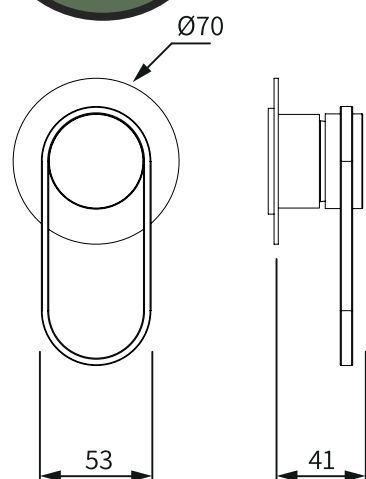

אינטרפון 3 דרך קומפלט	BM5322
פלטה + ידית OPEN לאינטרפון 3 דרך	BM5318
גוף לאינטרפון 3 דרך	BM5190

אינטרפון 4 דרך קומפלט	BM5323
פלטה + ידית OPEN לאינטרפון 4 דרך	BM5319
גוף לאינטרפון 4 דרך	BM5095

ברז קיר נסתר קומפלט	BM5324
פיה לברז קיר נסתר	BM5175
פלטה + ידית OPEN לאינטרפון 3 דרך	BM5318
גוף לאינטרפון 3 דרך	BM5190