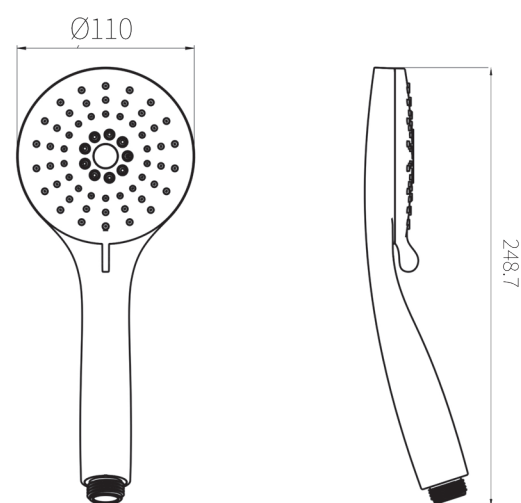

HA5005	מזלף 316 כרום מברש PVD
HA5006	מזלף 316 שחור מט
HA5027	מזלף 316 זהב ענתיק PVD
HA5028	מזלף 316 רוז גולד מברש PVD
HA5014	מזלף 316 גרפיט PVD

נקודת מים 316

נקודת מים מפוארת / צבעים: נירוסטה טבעי / שחור מט / זהב ענתיק PVD / רוז גולד מברש PVD / גרפיט מטאלי PVD