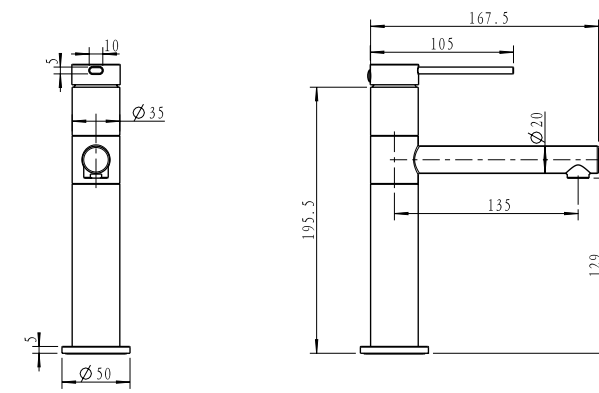

ברז פרח גבוה פיה מסתובבת BM3125

ברז ברבור קצר BM3130

סדרת
EVE316

ברז פרח נמוך פיה מסתובבת BM3101

ברז פרח גבוה פיה מסתובבת BM3106

ברז ברבור קצר BM3111

ערכה חיצונית לקיר נסתר פיה 16 ס"מ BM3039

גוף למערכת קיר נסתר 316 BM3003