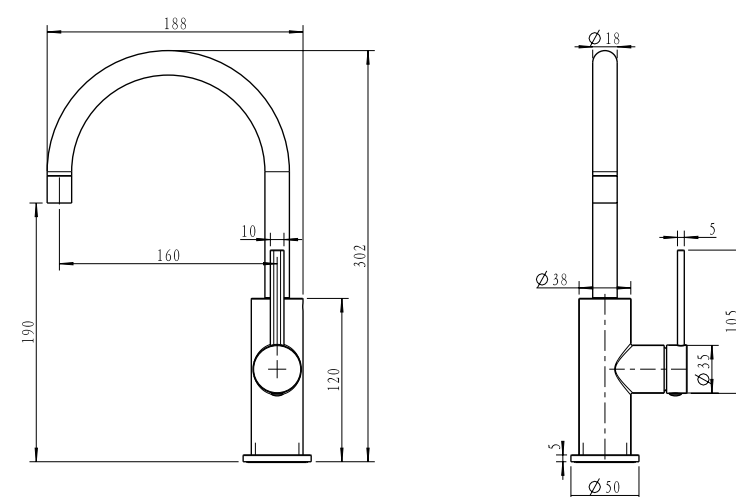

ערכה חיצונית לקיר נסתר פיה 20 ס"מ BM3047

גוף למערכת קיר נסתר 316 BM3003

ברז פרח נמוך פיה מסתובבת BM3105

ברז פרח גבוה פיה מסתובבת BM3110

ברז ברבור קצר BM3115

ערכה חיצונית לקיר נסתר פיה 16 ס"מ BM3043

גוף למערכת קיר נסתר 316 BM3003