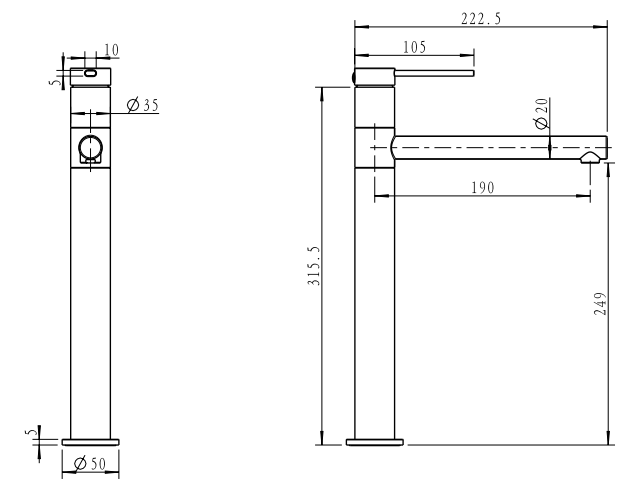

ברז פרח גבוה פיה מסתובבת BM3107