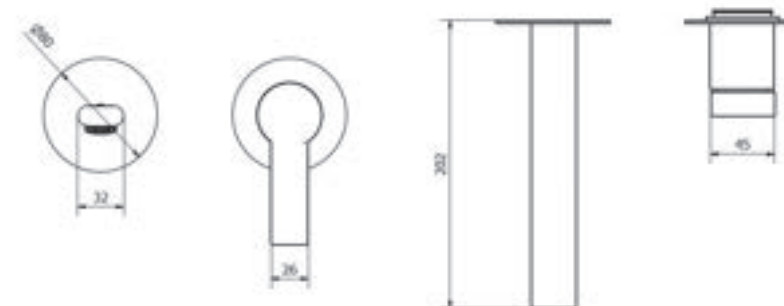

BM5022 ברז פרח קבוע נמוך

BM5029 ברז פרח קבוע גבוה

BM5041 אינטרפּוֹץ 4 דרך קומפּלט

BM5207 פלטה + ידית B16 לאינטרפּוֹץ 4 דרך

BM5126 גוף לאינטרפּוֹץ 4 דרך

BM5048 ברז קיר נסתר קומפּלט

BM5113 פיה לברז קיר נסתר

BM5206 פלטה + ידית B16 לאינטרפּוֹץ 3 דרך