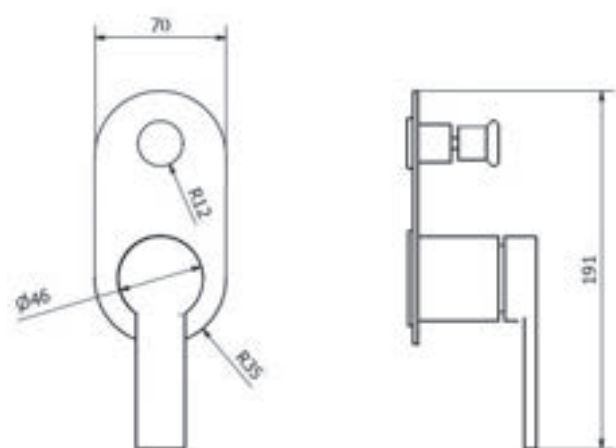

BM5035 אינטרפּוֹץ 3 דרך קומפּלט

BM5206 פלטה + ידית B16 לאינטרפּוֹץ 3 דרך

BM5123 גוף לאינטרפּוֹץ 3 דרך