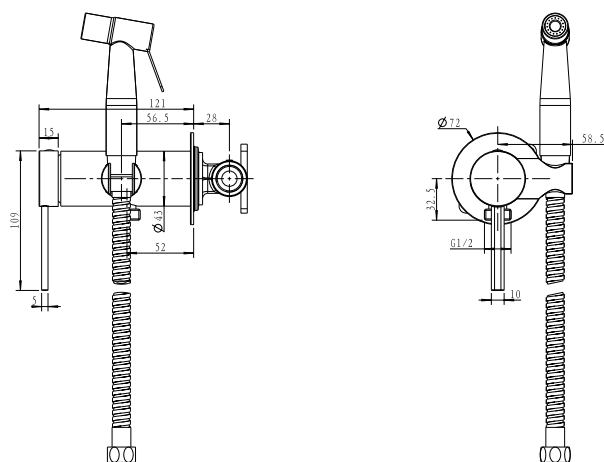

ערכה חיצונית 3 דרך BM3028

גוף 3 דרך אוניברסלי 316 BM3001

ערכה חיצונית לקיר נסתר פיה 13 ס"מ BM3038

גוף למערכת קיר נסתר 316 BM3003

ערכה חיצונית 4 דרך BM3033

גוף 4 דרך אוניברסלי 316 BM3002

מערכת אינטרפוך מתיזן קומפלט BM3093