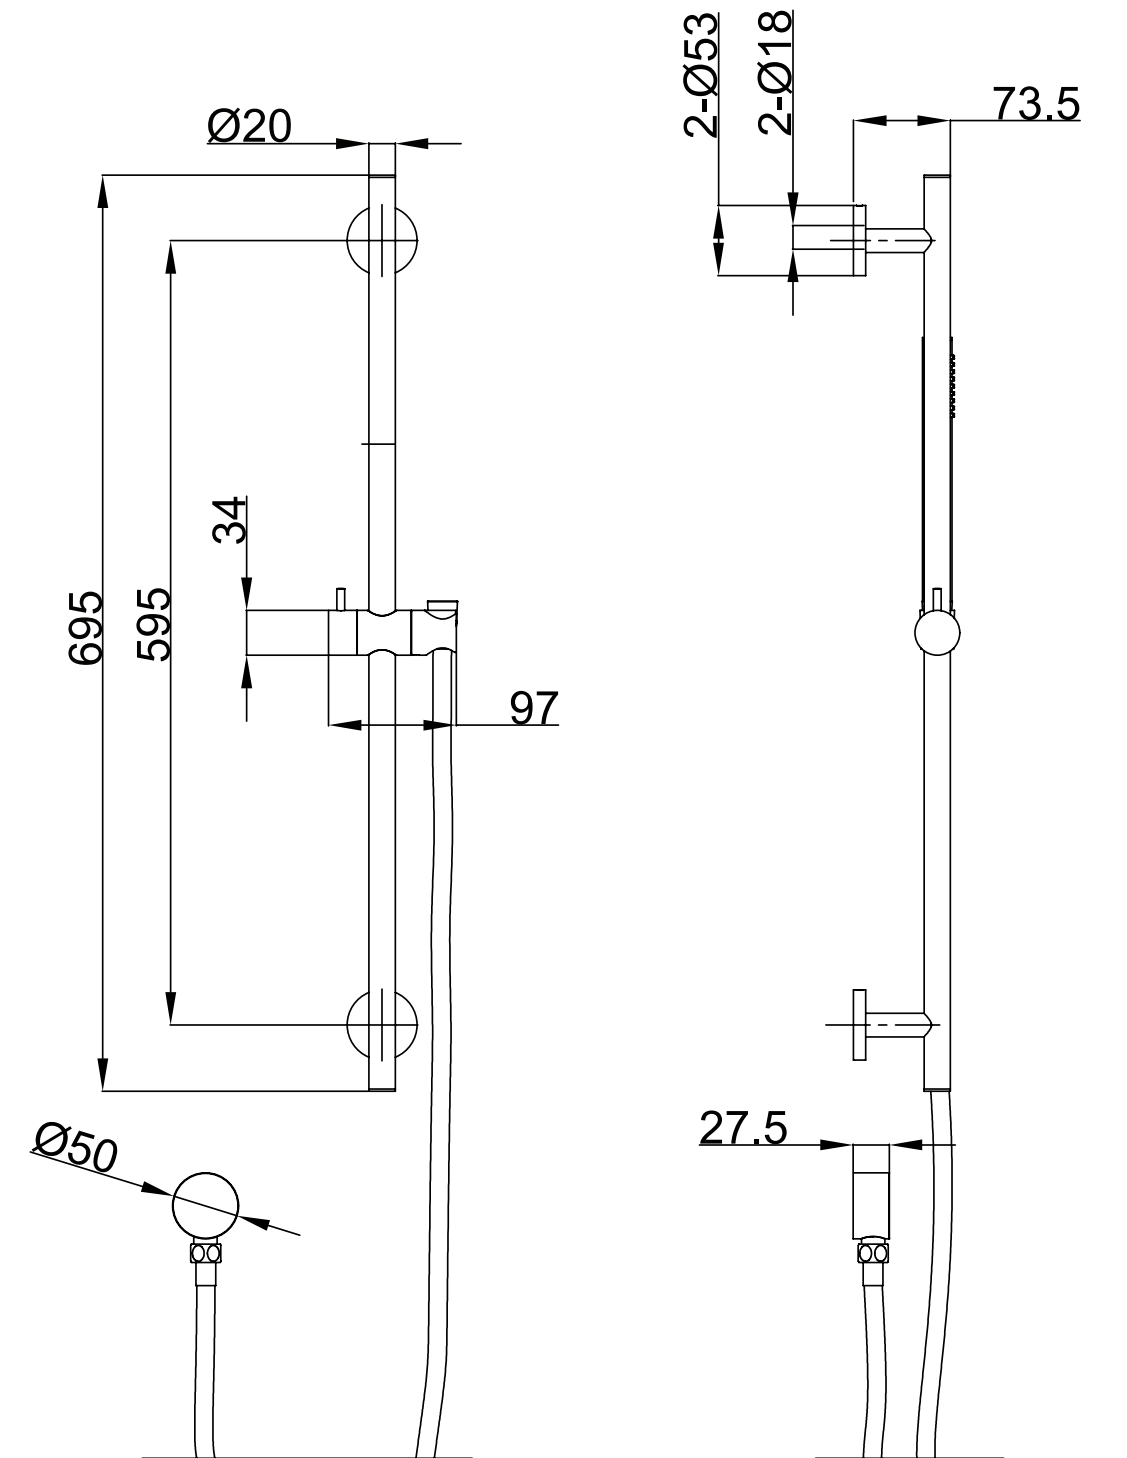

MINIMAL מוט מקלחת SC3014

מוט ULTRASLIM כולל מזלף מינימל צינור ונק' מים כרום	SC3018
מוט ULTRASLIM כולל מזלף מינימל צינור ונק' מים כרום מוברש PVD	SC3019
מוט ULTRASLIM כולל מזלף מינימל צינור ונק' מים שחור מט	SC3020
מוט ULTRASLIM כולל מזלף מינימל צינור ונק' מים זהב מוברש PVD	SC3021
מוט ULTRASLIM כולל מזלף מינימל צינור ונק' מים גרפיט PVD	SC3022