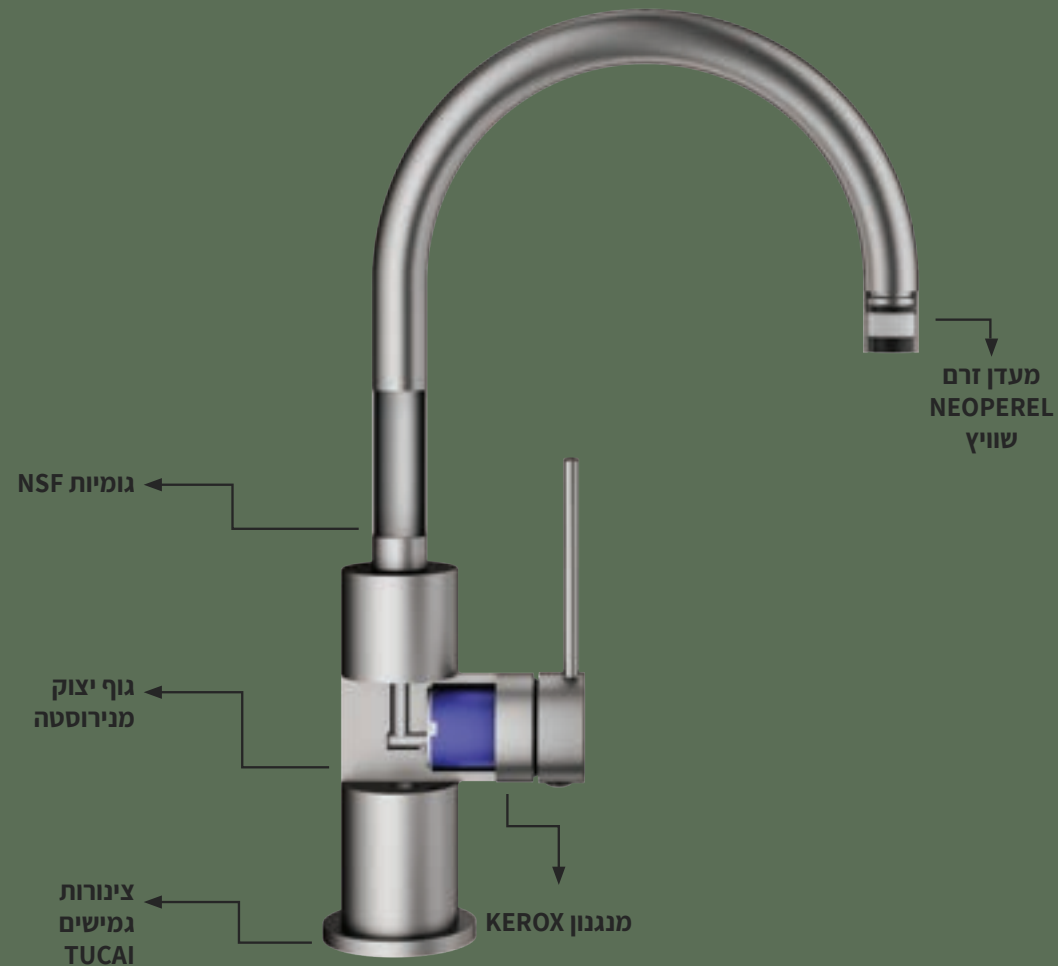

תוכן
עניינים

ברזים

- 10 שנות אחריות על גוף הברז.
- מגננון KEROX תוצרת הונגריה - 5 שנות אחריות.

- חברת PEZZI גאה להציג בפניכם את טכנולוגיית ציפוי ה-PVD טכנולוגיה זו פותחה על ידי נאס"א לתכניות החלל. שכבת הציפוי זו הינה דקה וחזקה מאוד ובעלת מס' יתרונות בולטים:
 - הגנה מיטבית מקורוזיה.
 - עמידות מעולה מפני שחיקה.
 - תהליך ירוק לחלוטין.