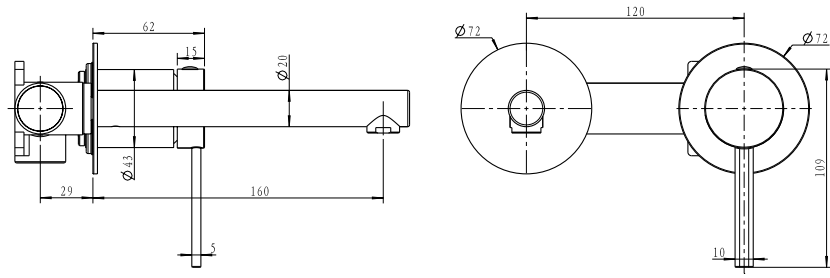

ערכה חיצונית לקיר נסתר פיה 20 ס"מ BM3047

גוף למערכת קיר נסתר 316 BM3003

ברז פרח נמוך פיה מסתובבת BM3105

ברז פרח גבוה פיה מסתובבת BM3110

ברז ברבור קצר BM3115

ערכה חיצונית לקיר נסתר פיה 16 ס"מ BM3043

גוף למערכת קיר נסתר 316 BM3003