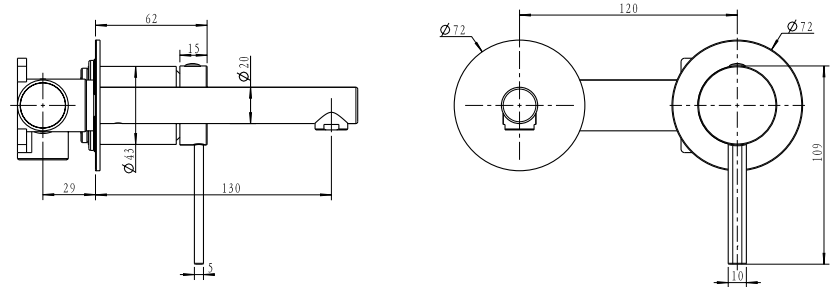

ערכה חיצונית לקיר נסתר פיה 13 ס"מ BM3037