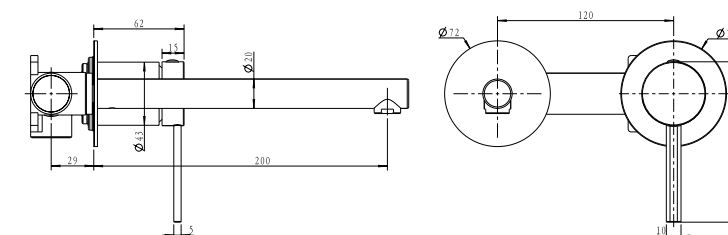

ערכה חיצונית 3 דרך BM3028

גוף 3 דרך אוניברסלי 316 BM3001

ערכה חיצונית לקיר נסתר פיה 13 ס"מ BM3038

גוף למערכת קיר נסתר 316 BM3003

ערכה חיצונית 4 דרך BM3033

גוף 4 דרך אוניברסלי 316 BM3002

מערכת אינטרפוך מתיזן קומפלט BM3093