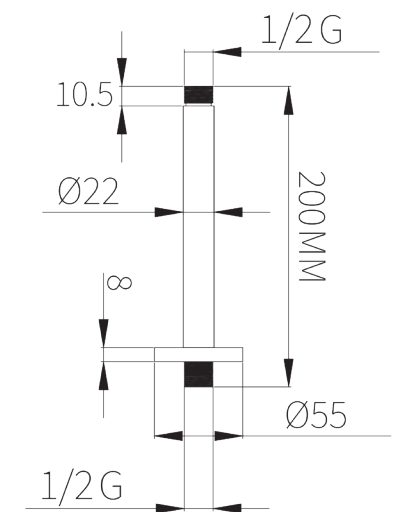

SA3094

SA3096

SA3098

SA6007

SA3097

SA3094 זרוע תקרה 20 ס"מ 316 נירוסטה טבעי

SA6007 זרוע תקרה 20 ס"מ 316 שחור מט

SA3096 זרוע תקרה 20 ס"מ 316 זהב ענתיק PVD