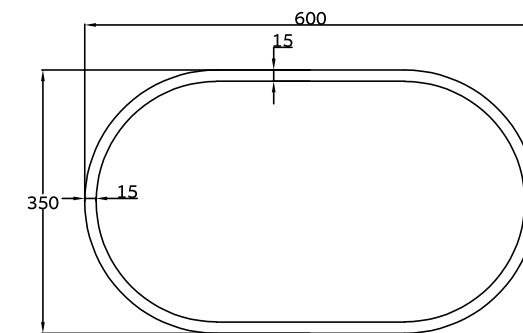

SB1135

SB1136

SB1137

SB1138

SB1135-3

SB1135-2

SB1135-1	כיור אובלי מונח 60X35 בטון D5
SB1136-1	כיור אובלי מונח 60X35 חמרה D8
SB1137-1	כיור אובלי מונח 60X35 כחול רויאל D12
SB1138-1	כיור אובלי מונח 60X35 גלקסי שחור SL
SB1135-2	מגש אובלי לקונסולה 60X35 בטון D5
SB1136-2	מגש אובלי לקונסולה 60X35 חמרה D8
SB1137-2	מגש אובלי לקונסולה 60X35 כחול רויאל D12
SB1138-2	מגש אובלי לקונסולה 60X35 גלקסי שחור SL
SB1135-3	קונסולה לכיור אובלי מונח 60X35 שחור מט