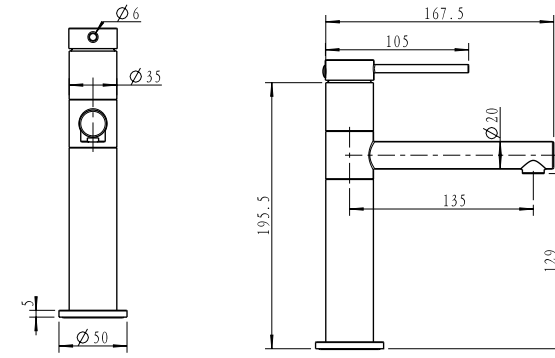

גוף למערכת קיר נסתר 316 BM3003

ערכה חיצונית 4 דרך BM3144

גוף 4 דרך אוניברסלי 316 BM3002

מערכת אינטרפוף מתיזן קומפלט BM3177

ערכה חיצונית לקיר נסתר פיה 20 ס"מ BM3159

גוף למערכת קיר נסתר 316 BM3003

ברז פרח נמוך פיה מסתובבת BM3120