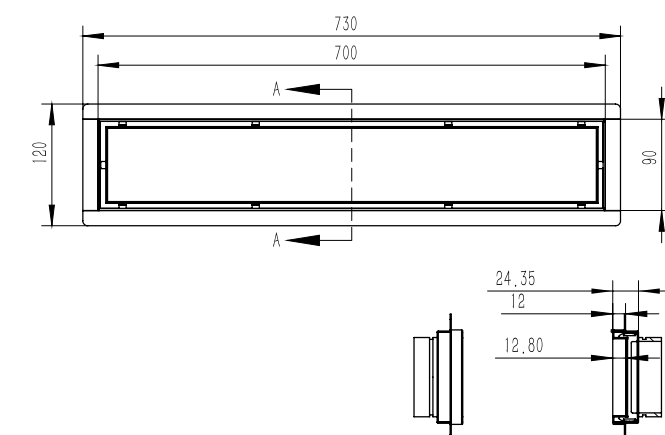

תעלת ניקוז בחיבור ישיר לקופסאת ביקורת אורך 80 ס"מ
צבעים: נירוסטה

SD6007

תעלת ניקוז בחיבור ישיר לקופסאת ביקורת אורך 80 ס"מ SD6007

תעלת ניקוז בחיבור ישיר לקופסאת ביקורת אורך 70 ס"מ
צבעים: נירוסטה

SD6012

תעלת ניקוז בחיבור ישיר לקופסאת ביקורת אורך 70 ס"מ SD6012