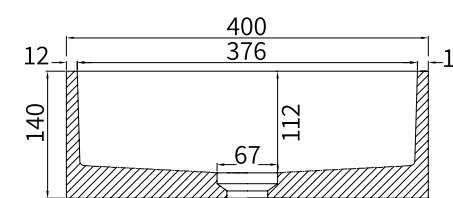

סט קונסולה קומפלט + כיור עגול Ø40X14 + מגש בטון D5 SB1139

סט קונסולה קומפלט + כיור עגול Ø40X14 + מגש כחול רויאל D12 SB1140

סט קונסולה קומפלט + כיור עגול Ø40X14 + מגש טורקיז C12 SB1141

סט קונסולה קומפלט + כיור עגול Ø40X14 + מגש גלקסי שחור SL SB1142

כיור עגול Ø40X14 בטון D5	SB1139-1
כיור עגול Ø40X14 כחול רויאל D12	SB1140-1
כיור עגול Ø40X14 טורקיז C12	SB1141-1
כיור עגול Ø40X14 גלקסי שחור SL	SB1142-1
מגש עגול לקונסולה Ø40X3.5 בטון D5	SB1139-2
מגש עגול לקונסולה Ø40X3.5 כחול רויאל D12	SB1140-2
מגש עגול לקונסולה Ø40X3.5 טורקיז	SB1141-2
מגש עגול לקונסולה Ø40X3.5 גלקסי שחור SL	SB1142-2
קונסולה לכיור עגול 44X44 שחור מט	SB1139-3