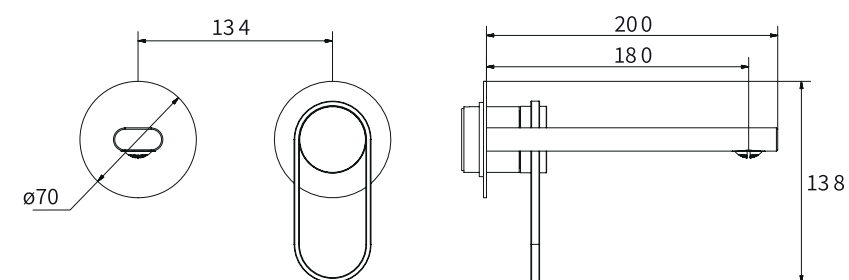

גוף לאינטרפוף 3 דרך BM5146

ברז פרח קבוע נמוך BM5195

ברז פרח קבוע גבוה BM5196

אינטרפוף 4 דרך קומפלט BM5198

פלטה + ידית OPEN לאינטרפוף 4 דרך BM5283

גוף לאינטרפוף 4 דרך BM5145

ברז קיר נסתר קומפלט BM5199

פיה לברז קיר נסתר BM5136