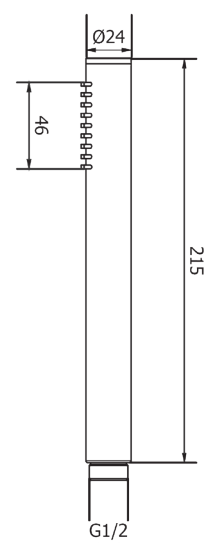

מזלף עגול SMART

צבעים: שחור מט / כרום / כרום מוברש / גרפיט PVD / זהב מוברש PVD

מזלף OPTIMUM 3 מצבי זרימה

צבעים: כרום / כרום מוברש PVD / שחור מט / גרפיט PVD / זהב מוברש PVD

HA5007

HA5009

HA5011

HA5008

HA5010

HA5005

HA5007 מזלף עגול SMART זהב מוברש PVD

HA5008 מזלף עגול SMART שחור מט

HA5009 מזלף עגול SMART כרום

HA5010 מזלף עגול SMART כרום מוברש PVD

HA5011 מזלף עגול SMART גרפיט PVD

HA5002 מזלף OPTIMUM כרום

HA5005 מזלף OPTIMUM כרום מוברש PVD

HA5006 מזלף OPTIMUM שחור מט

HA5014 מזלף OPTIMUM גרפיט PVD

HA5017 מזלף OPTIMUM זהב מוברש PVD