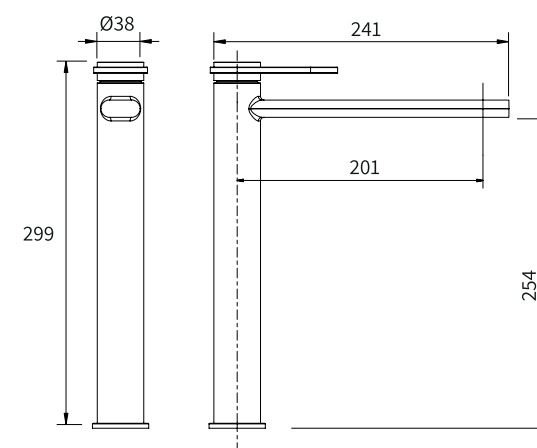

BM5163 ברז פרח קבוע גבוה