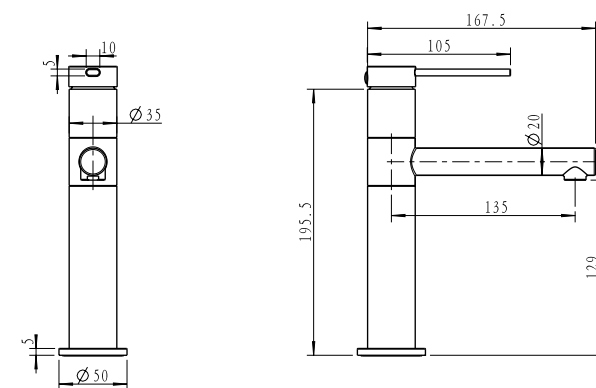

גוף למערכת קיר נסתר 316 BM3003

ברז פרח נמוך פיה מסתובבת BM3105