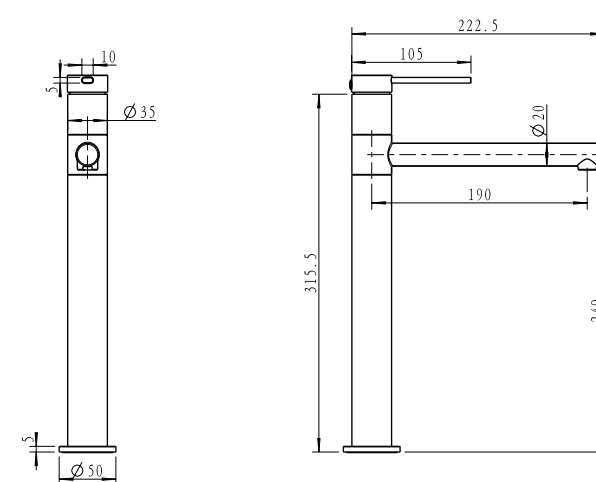

ברז פרח גבוה פיה מסתובבת BM3110