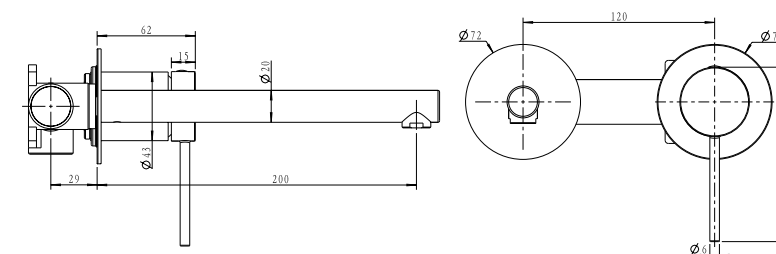

גוף למערכת קיר נסתר 316 BM3003

ערכה חיצונית 4 דרך BM3142

גוף 4 דרך אוניברסלי 316 BM3002

מערכת אינטרפוף מתיזן קומפלט BM3175

ערכה חיצונית לקיר נסתר פיה 20 ס"מ BM3157

גוף למערכת קיר נסתר 316 BM3003

ברז פרח נמוך פיה מסתובבת BM3118