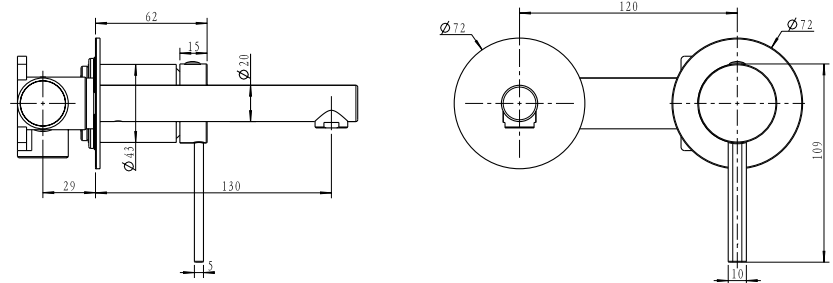

ערכה חיצונית לקיר נסתר פיה 13 ס"מ BM3035