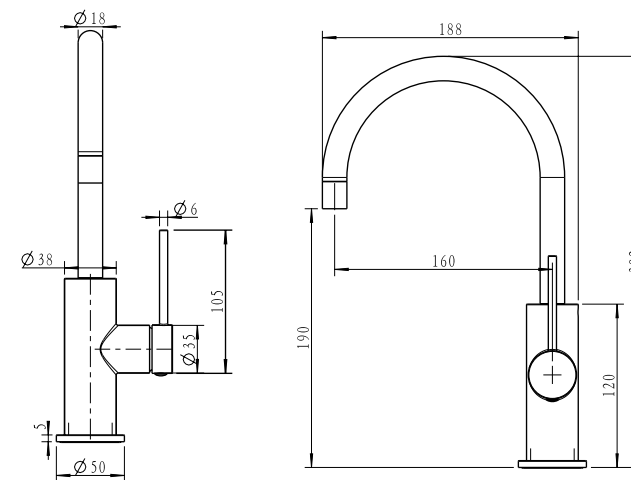

ברז ברבור קצר BM3129