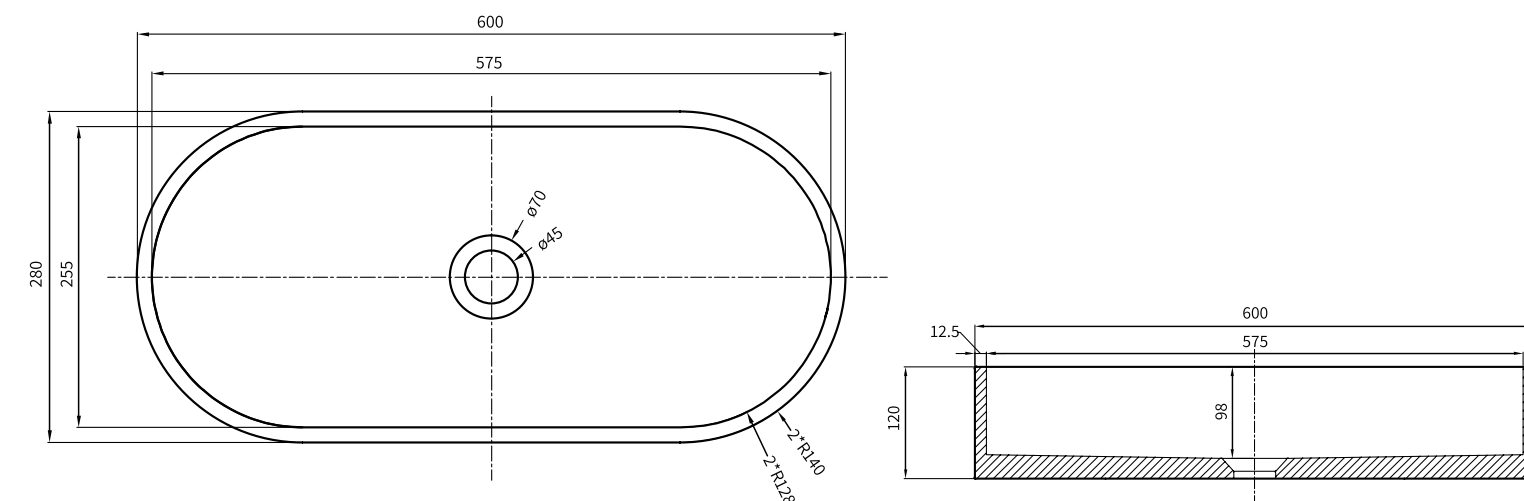

כיור אובלי מונח 60X35	אבן חול לבנה SW	SB1021
כיור אובלי מונח 60X35	בטון D5	SB1091
כיור אובלי מונח 60X35	גלקסי שחור SL	SB1092

כיור אובלי מונח 60X28	אבן חול לבנה SW	SB1032
כיור אובלי מונח 60X28	בטון בהיר D1	SB1077
כיור אובלי מונח 60X28	בטון D5	SB1099
כיור אובלי מונח 60X28	גלקסי שחור SL	SB1100