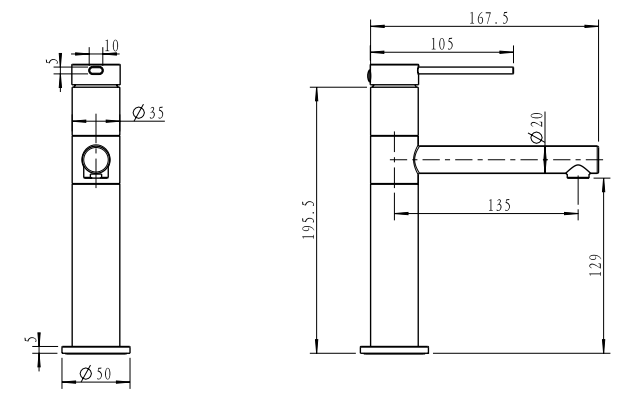

גוף למערכת קיר נסתר 316 BM3003

ברז פרח נמוך פיה מסתובבת BM3104