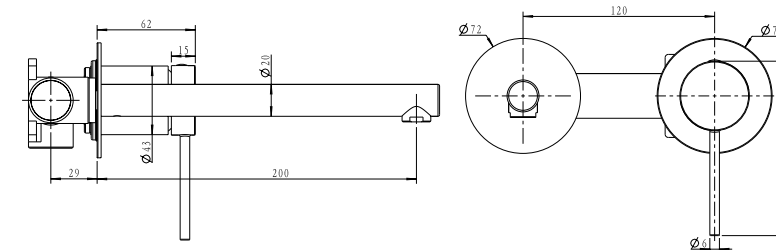

גוף למערכת קיר נסתר 316 BM3003

ערכה חיצונית 4 דרך BM3143

גוף 4 דרך אוניברסלי 316 BM3002

מערכת אינטרפוך מתיזן קומפלט BM3176

ערכה חיצונית לקיר נסתר פיה 20 ס"מ BM3158

גוף למערכת קיר נסתר 316 BM3003

ברז פרח נמוך פיה מסתובבת BM3119