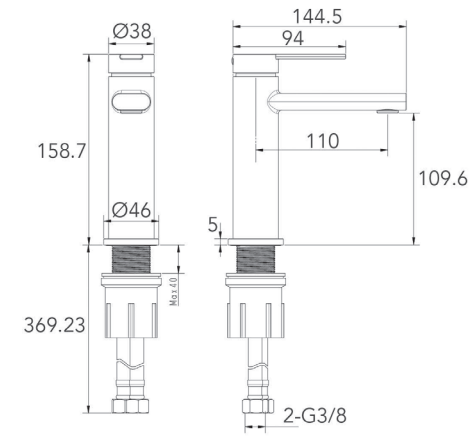

ברז קיר נסתר קומפלט BM5188

פיה לברז קיר נסתר BM5175

פלטה + ידית B16 לאינטרפוף 3 דרך BM5208

גוף לאינטרפוף 3 דרך BM5190

BM5019 ברז פרח קבוע נמוך