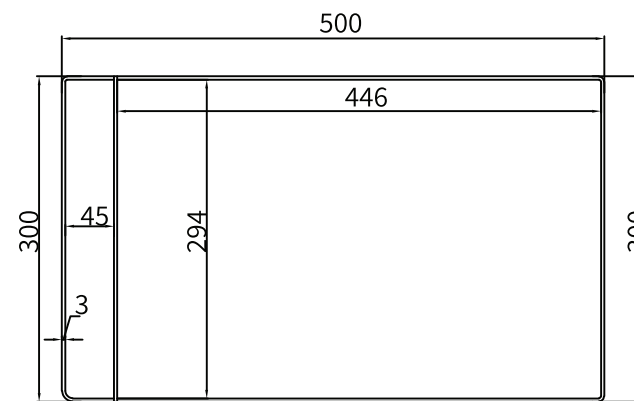

SB1143 + SB1143-1

SB1143

SB1144

SB1145

SB1143-1

SB1146

SB1147

SB1143	כיור עגול מונח Ø28x15.5	אבן חול לבנה SW
SB1144	כיור עגול מונח Ø28x15.5	בטון בהיר D1
SB1145	כיור עגול מונח Ø28x15.5	בטון D5
SB1146	כיור עגול מונח Ø28x15.5	גלקסי שחור SL
SB1147	כיור עגול מונח Ø28x15.5	צהוב חרדל D10
SB1143-1	מדף לתליית כיור 50x30	