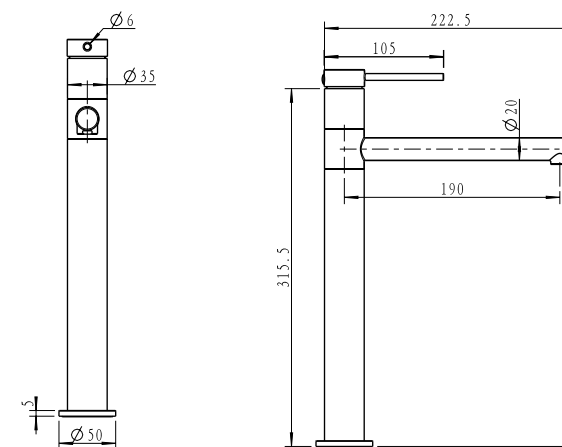

ברז פרח גבוה פיה מסתובבת BM3121

ברז ברבור קצר BM3126

ערכה חיצונית לקיר נסתר פיה 16 ס"מ BM3151

גוף למערכת קיר נסתר 316 BM3003

ערכה חיצונית 3 דרך BM3136

גוף 3 דרך אוניברסלי 316 BM3001

ערכה חיצונית לקיר נסתר פיה 13 ס"מ BM3146