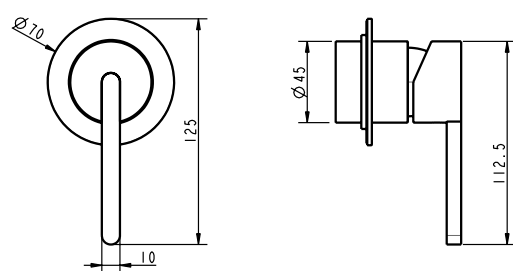

אינטרפּוֹץ 3 דרך קומפלט BM5289