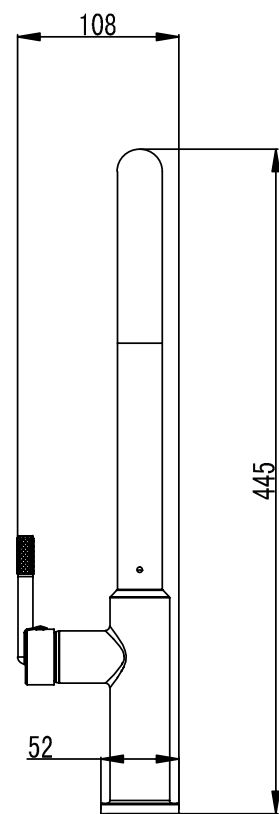

סדרת CONCETO

ברז נשלף 2 מצבי זרימה
צבעים: כרום / גרפיט PVD / שחור מט

KM7040

KM7042

KM7041

KM7040 ברז נשלף למטבח כרום

KM7041 ברז נשלף למטבח גרפיט PVD

KM7042 ברז נשלף למטבח שחור מט