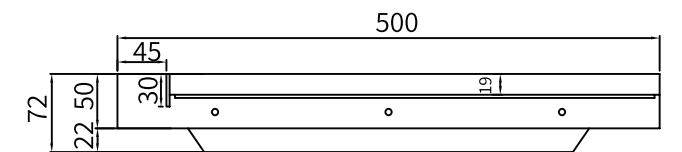

SB1143 + SB1143-1

SB1143

SB1144

SB1145

SB1143-1

SB1146

SB1147

SB1143	כיור עגול מונח Ø28x15.5	אבן חול לבנה SW
SB1144	כיור עגול מונח Ø28x15.5	בטון בהיר D1
SB1145	כיור עגול מונח Ø28x15.5	בטון D5
SB1146	כיור עגול מונח Ø28x15.5	גלקסי שחור SL
SB1147	כיור עגול מונח Ø28x15.5	צהוב חרדל D10
SB1143-1	מדף לתליית כיור 50x30	