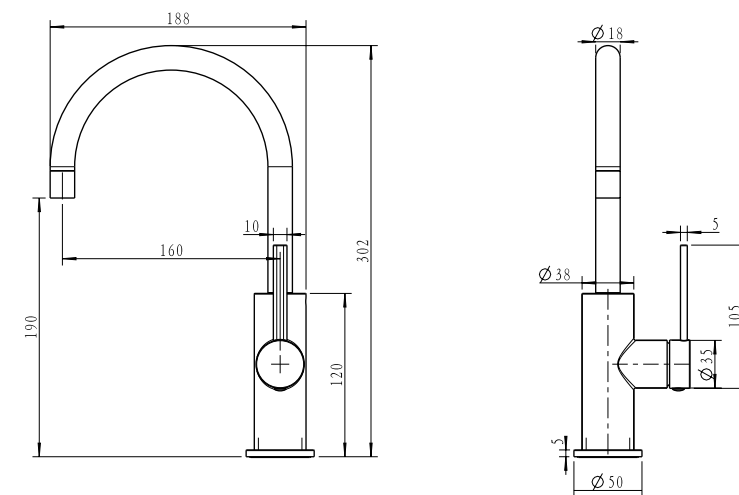

ברז פרח גבוה פיה מסתובבת BM3125

ברז ברבור קצר BM3130

סדרת
EVE316

ברז פרח נמוך פיה מסתובבת BM3101

ברז פרח גבוה פיה מסתובבת BM3106

ברז ברבור קצר BM3111

ערכה חיצונית לקיר נסתר פיה 16 ס"מ BM3039

גוף למערכת קיר נסתר 316 BM3003