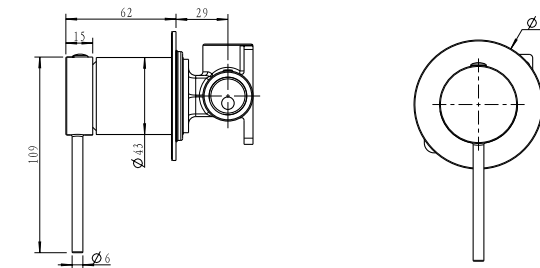

ברז פרח גבוה פיה מסתובבת BM3124

ברז ברבור קצר BM3129

ערכה חיצונית לקיר נסתר פיה 16 ס"מ BM3154

גוף למערכת קיר נסתר 316 BM3003

ערכה חיצונית 3 דרך BM3139

גוף 3 דרך אוניברסלי 316 BM3001

ערכה חיצונית לקיר נסתר פיה 13 ס"מ BM3149