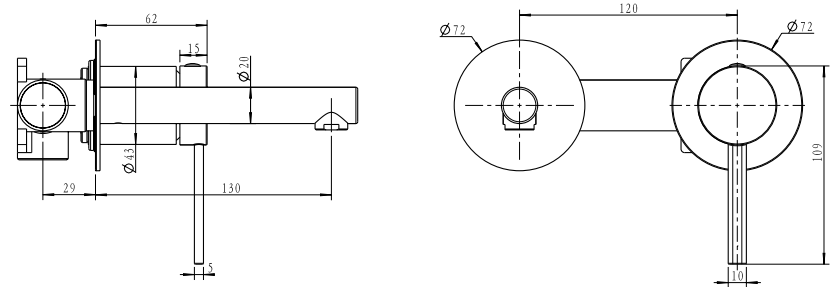

ערכה חיצונית לקיר נסתר פיה 13 ס"מ BM3038