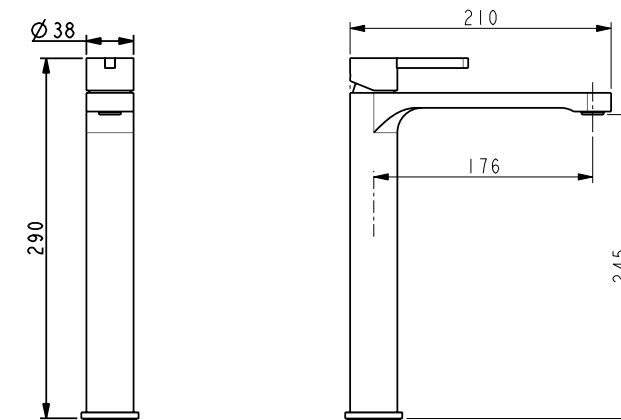

ברז פרח קבוע גבוה BM5235