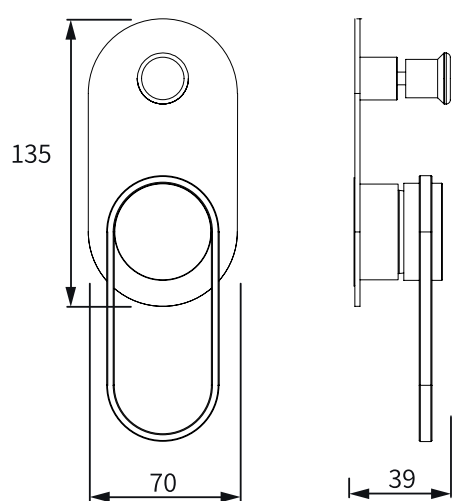

BM5164 אינטרפּוץ 3 דרך קומפלט

BM5216 פלטה + ידית OPEN לאינטרפּוץ 3 דרך

BM5125 גוף לאינטרפּוץ 3 דרך

BM5162 ברז פרח קבוע נמוך

BM5163 ברז פרח קבוע גבוה

BM5165 אינטרפּוץ 4 דרך קומפלט

BM5217 פלטה + ידית OPEN לאינטרפּוץ 4 דרך