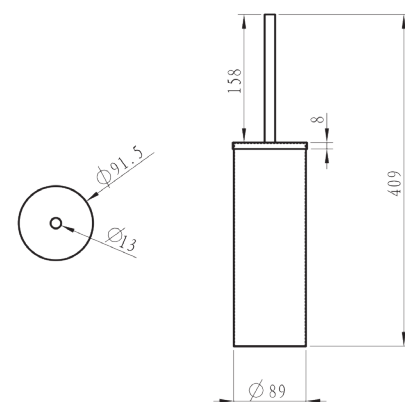

מתלה מגבת 60 ס"מ

צבעים: כרום / כרום מוברש PVD / שחור מט / זהב ענתיק PVD / גרפיט PVD / רוז גולד מוברש PVD

BA6119

BA6121

BA6123

BA6120

BA6122

BA6124