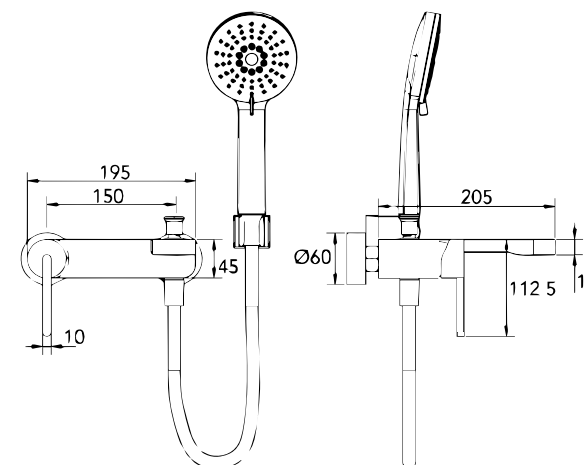

גוף לאינטרפּוץ 3 דרך BM5123

ברז פרח קבוע נמוך BM5242

אינטרפּוץ 3 דרך קומפלט BM5245

פלטה + ידית FLOW לאינטרפּוץ 3 דרך BM5247

גוף לאינטרפּוץ 3 דרך BM5123

ברז פרח קבוע גבוה BM5243

אינטרפּוץ 4 דרך קומפלט BM5246