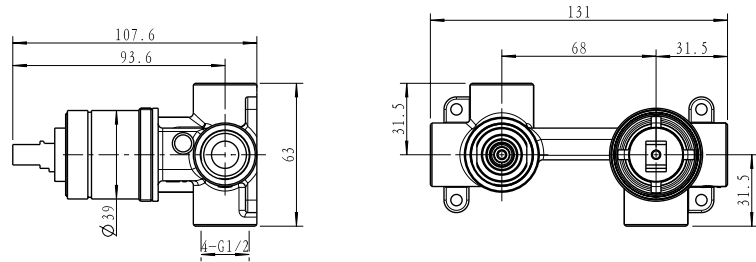

גוף 4 דרך אוניברסלי 316 BM3002