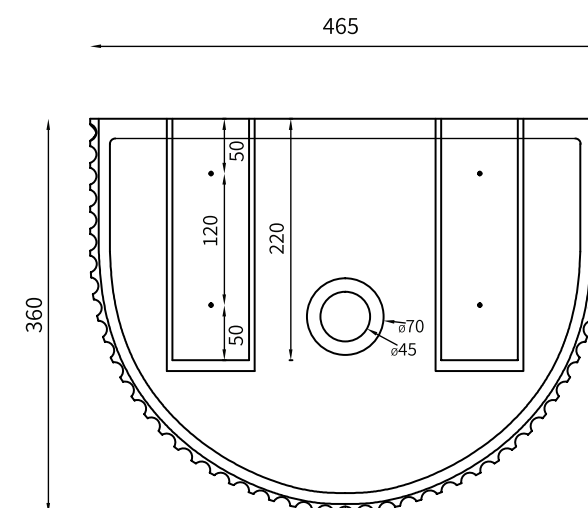

SB1131

SB1132

SB1133

SB1134

SB1131 כיור חצי עגול מונח/תלוי 47X36 ורוד מעושן D13

SB1132 כיור חצי עגול מונח/תלוי 47X36 כחול רויאל D12

SB1133 כיור חצי עגול מונח/תלוי 47X36 טורקיז C12

SB1134 כיור חצי עגול מונח/תלוי 47X36 חמרה D8