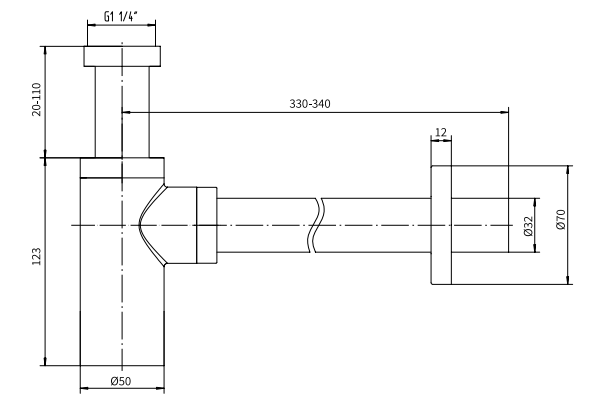

SP1007

SP1009

SP1041

SP1008

SP1010

סיפון שחור מט	SP1007
סיפון זהב מוברש PVD	SP1008
סיפון כרום מוברש	SP1009
סיפון כרום	SP1010
סיפון גרפיט PVD	SP1041

תעלות ניקוז בחיבור ישיר סדרת 316

תעלת ניקוז בחיבור ישיר לקופסאת ביקורת אורך 60 ס"מ
צבעים: נירוסטה טבעי / שחור מט / זהב ענתיק PVD / רוז גולד מוברש PVD / גרפיט מטאלי PVD