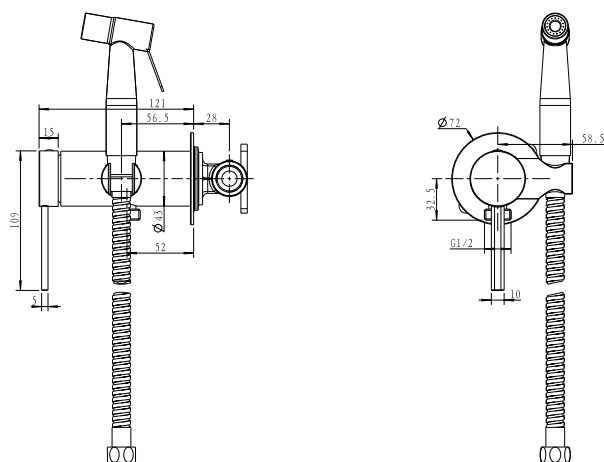

מערכת אינטרפוף מתיזן קומפלט BM3089