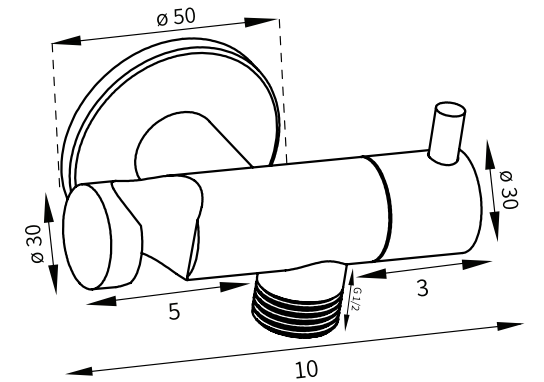

ST9010

ST9023

ST9009

ST9020

מתיזן ILLUSION+תפס+צינור גמיש 1.2 מ' כרום	ST9005
מתיזן ILLUSION+תפס+צינור גמיש 1.2 מ' כרום מוברש PVD	ST9006
מתיזן ILLUSION+תפס+צינור גמיש 1.2 מ' שחור מט	ST9007
מתיזן ILLUSION+תפס+צינור גמיש 1.2 מ' גרפיט PVD	ST9021
מתיזן ILLUSION+תפס+צינור גמיש 1.2 מ' זהב מוברש PVD	ST9024