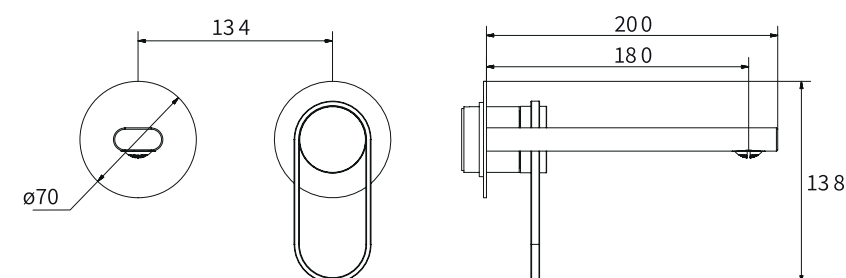

ברז פרח קבוע נמוך BM5306

ברז פרח קבוע גבוה BM5307

אינטרפון 4 דרך קומפלט	BM5309
פלטה + ידית OPEN לאינטרפון 4 דרך	BM5305
גוף לאינטרפון 4 דרך	BM5127

ברז קיר נסתר קומפלט BM5310

פיה לברז קיר נסתר BM5111

פלטה + ידית OPEN לאינטרפון 3 דרך BM5304