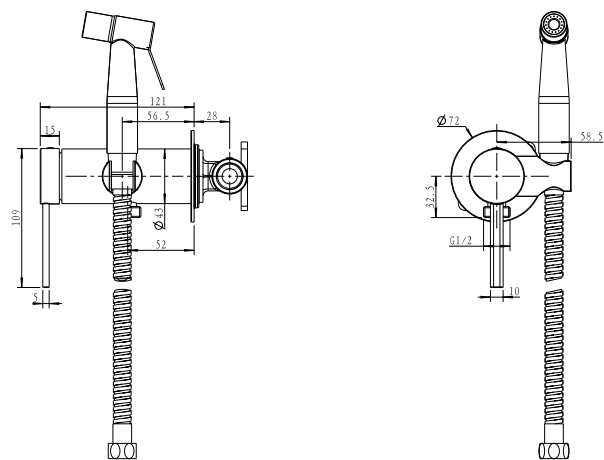

מערכת אינטרפוף מתיזן קומפלט BM3175