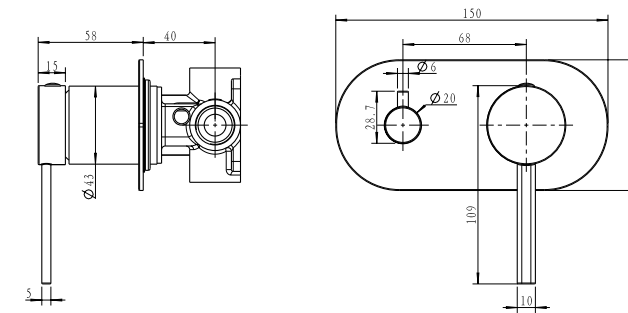

גוף למערכת קיר נסתר 316 BM3003

ערכה חיצונית 4 דרך BM3033

גוף 4 דרך אוניברסלי 316 BM3002