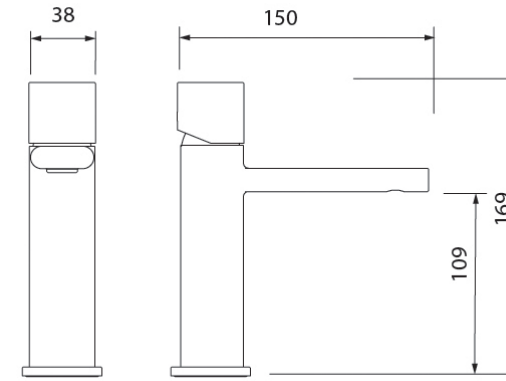

אינטרפוך 3 דרך קומפלט	BM5003
פלטה + ידית B16 בטון לאינטרפוך 3 דרך	BM5218
גוף לאינטרפוך 3 דרך	BM5125

ברז פרח קבוע נמוך BM5020

אינטרפוך 4 דרך קומפלט	BM5004
פלטה + ידית B16 בטון לאינטרפוך 4 דרך	BM5219
גוף לאינטרפוך 4 דרך	BM5128