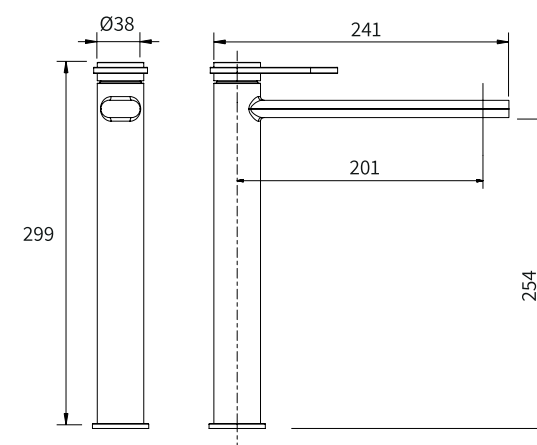

BM5123 גוף לאינטרפּוֹץ 3 דרך

סדרת
B16
OPEN

אינטרפוף 3 דרך קומפלט	BM5315
פלטה + ידית OPEN לאינטרפוף 3 דרך	BM5311
גוף לאינטרפוף 3 דרך	BM5146

ברז פרח קבוע נמוך BM5313

אינטרפוף 4 דרך קומפלט	BM5316
פלטה + ידית OPEN לאינטרפוף 4 דרך	BM5312
גוף לאינטרפוף 4 דרך	BM5145