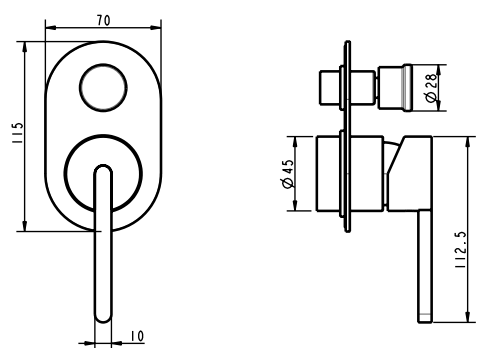

פיה לברז קיר נסתר BM5064

פלטה + ידית FLOW לאינטרפוז 3 דרך BM5368

גוף לאינטרפוז 3 דרך BM5123

אינטרפוז 3 דרך קומפלט BM5295

פלטה + ידית FLOW לאינטרפוז 3 דרך BM5368

גוף לאינטרפוז 3 דרך BM5123

אינטרפוז 4 דרך קומפלט BM5296