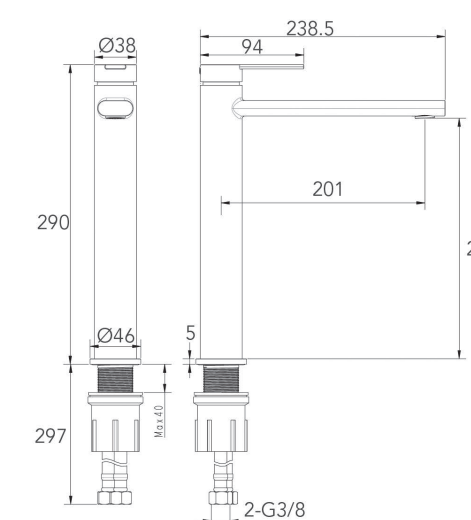

אינטרפוף 3 דרך קומפלט	BM5031
פלטה + ידית B16 לאינטרפוף 3 דרך	BM5204
גוף לאינטרפוף 3 דרך	BM5124