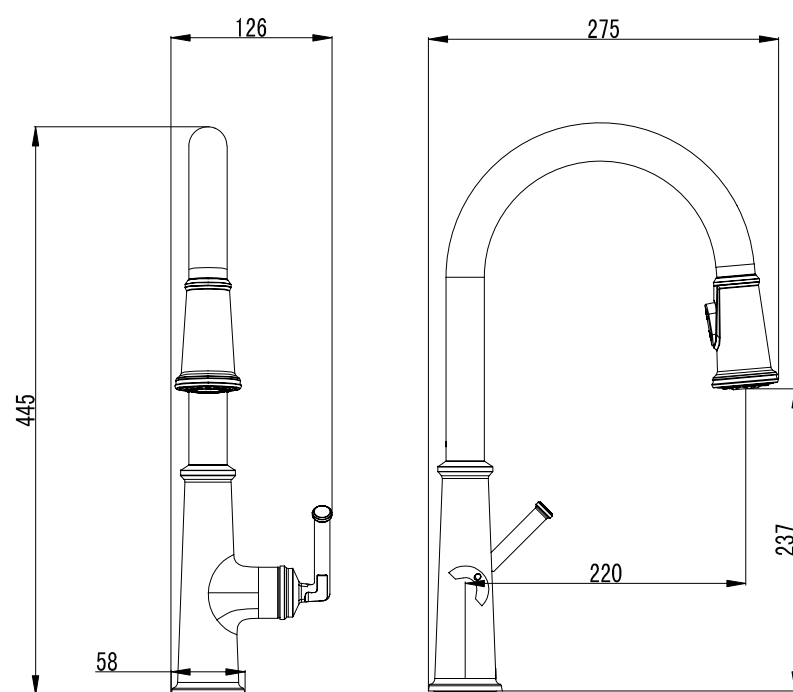

סדרת DOMO

ברז נשלף 2 מצבי זרימה
צבעים: כרום / כרום מוברש PVD / שחור מט / זהב מט PVD

KM7036

KM7037

KM7038

KM7039

KM7036	ברז נשלף למטבח כרום
KM7037	ברז נשלף למטבח כרום מוברש PVD
KM7038	ברז נשלף למטבח שחור מט
KM7039	ברז נשלף למטבח זהב מט PVD