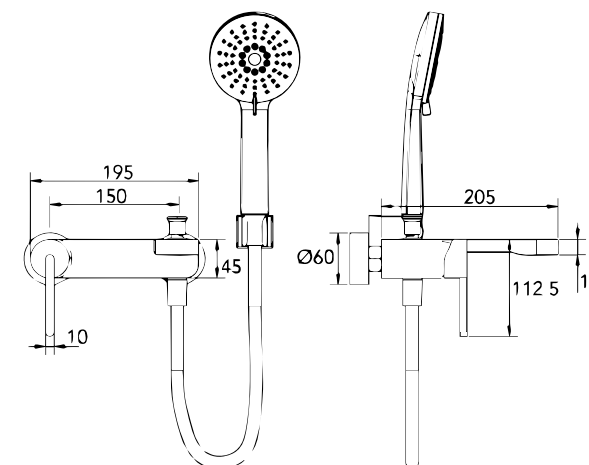

פלטה + ידית FLOW לאינטרפון 4 דרך BM5240

גוף לאינטרפון 4 דרך BM5128

ברז פרח קבוע נמוך BM5234

ברז פרח קבוע גבוה BM5235

סוללת אמבטיה קומפלט BM5241

סדרת
B16

אינטרפוף 3 דרך קומפלט	BM5149
פלטה + ידית B16 לאינטרפוף 3 דרך	BM5200
גוף לאינטרפוף 3 דרך	BM5146

ברז פרח קבוע נמוך BM5147

ברז פרח קבוע גבוה BM5148

אינטרפוף 4 דרך קומפלט	BM5150
פלטה + ידית B16 לאינטרפוף 4 דרך	BM5201
גוף לאינטרפוף 4 דרך	BM5145

ברז קיר נסתר קומפלט BM5151

פיה לברז קיר נסתר BM5136

פלטה + ידית B16 לאינטרפוף 3 דרך BM5200