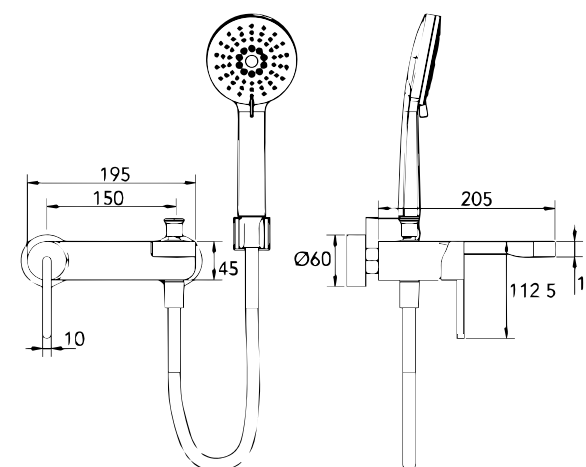

סוללת אמבטיה קומפלט BM5257