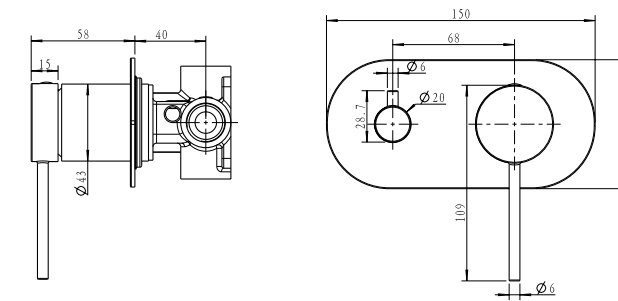

ערכה חיצונית 4 דרך BM3143

גוף 4 דרך אוניברסלי 316 BM3002