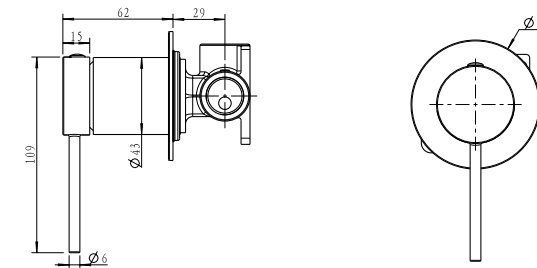

ברז פרח גבוה פיה מסתובבת BM3122

ברז ברבור קצר BM3127

ערכה חיצונית לקיר נסתר פיה 16 ס"מ BM3152

גוף למערכת קיר נסתר 316 BM3003

ערכה חיצונית 3 דרך BM3137

גוף 3 דרך אוניברסלי 316 BM3001

ערכה חיצונית לקיר נסתר פיה 13 ס"מ BM3147