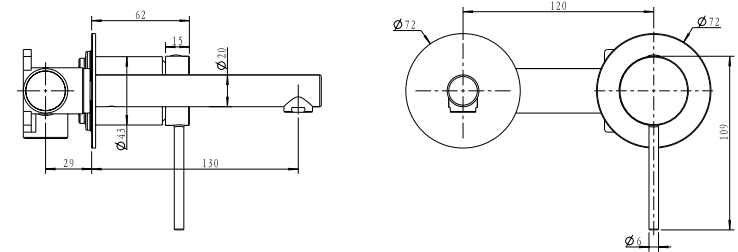

ברז פרח גבוה פיה מסתובבת BM3122

ברז ברבור קצר BM3127

ערכה חיצונית לקיר נסתר פיה 16 ס"מ BM3152

גוף למערכת קיר נסתר 316 BM3003

ערכה חיצונית 3 דרך BM3137

גוף 3 דרך אוניברסלי 316 BM3001

ערכה חיצונית לקיר נסתר פיה 13 ס"מ BM3147