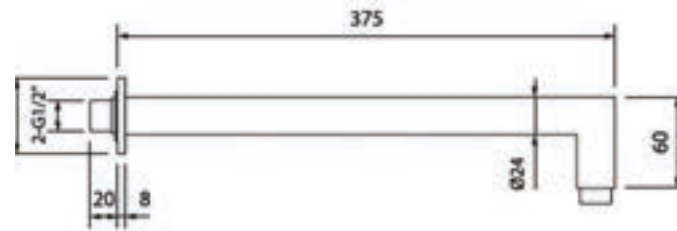

זרועות

זרוע קיר עגולה 37.5 ס"מ
צבעים: זהב מוברש PVD / כרום מוברש PVD / גרפיט PVD

SA6003

SA6005

SA6004

זרוע קיר עגולה 37.5 ס"מ כרום מוברש PVD	SA6003
זרוע קיר עגולה 37.5 ס"מ זהב מוברש PVD	SA6004
זרוע קיר עגולה 37.5 ס"מ גרפיט PVD	SA6005