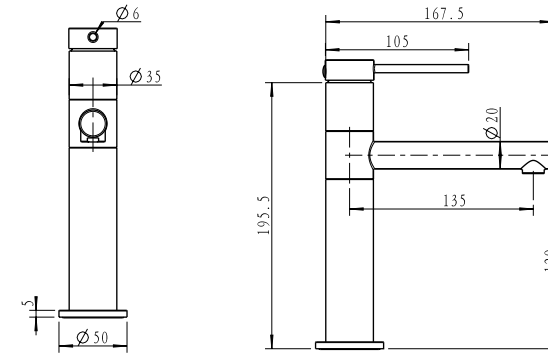

גוף למערכת קיר נסתר 316 BM3003

ערכה חיצונית 4 דרך BM3143

גוף 4 דרך אוניברסלי 316 BM3002

מערכת אינטרפוך מתיזן קומפלט BM3176

ערכה חיצונית לקיר נסתר פיה 20 ס"מ BM3158

גוף למערכת קיר נסתר 316 BM3003

ברז פרח נמוך פיה מסתובבת BM3119