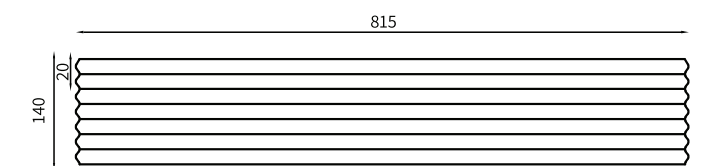

SB1128 כיור חצי אובלי מונח/תלוי 82X32 מנטה C8

SB1129 כיור חצי אובלי מונח/תלוי 82X32 חמרה D8

SB1130 כיור חצי אובלי מונח/תלוי 82X32 כחול רויאל D12