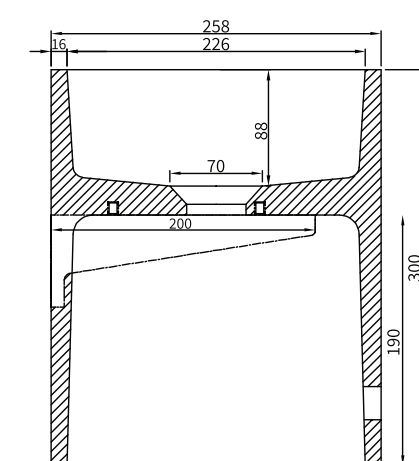

SB1080

SB1115

SB1116

SB1117

SB1118

SB1119

SB1081

SB1080	כיור מלבני תלוי 40X25 אבן חול לבנה
SB1115	כיור מלבני תלוי 40X25 שחור מעושן D7
SB1116	כיור מלבני תלוי 40X25 צהוב חרדל D10
SB1117	כיור מלבני תלוי 40X25 ירוק מעושן D11
SB1118	כיור מלבני תלוי 40X25 כחול רויאל D12
SB1119	כיור מלבני תלוי 40X25 בטון מחורץ D5
SB1081	כיור מלבני תלוי 40X25 בטון בהיר