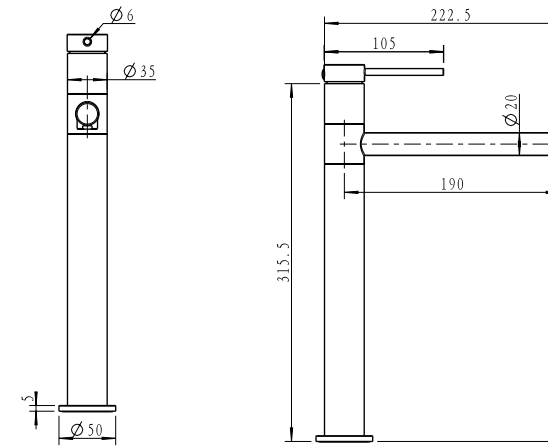

גוף למערכת קיר נסתר 316 BM3003

ערכה חיצונית 4 דרך BM3143

גוף 4 דרך אוניברסלי 316 BM3002

מערכת אינטרפוך מתיזן קומפלט BM3176

ערכה חיצונית לקיר נסתר פיה 20 ס"מ BM3158

גוף למערכת קיר נסתר 316 BM3003

ברז פרח נמוך פיה מסתובבת BM3119