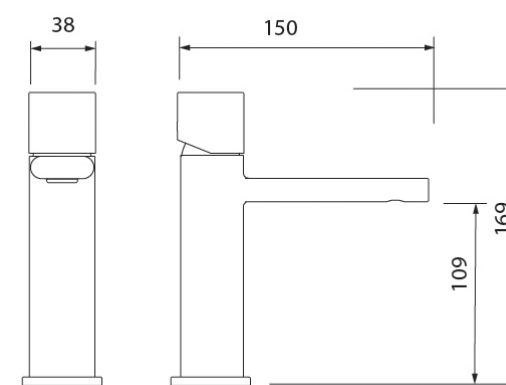

BM5034 אינטרפּוץ 3 דרך קומפּלט

BM5222 פּלטה + ידית B16 עץ לאינטרפּוץ 3 דרך

BM5125 גוף לאינטרפּוץ 3 דרך

BM5021 ברז פּרח קבוע נמוך

BM5028 ברז פּרח קבוע גבוה

BM5040 אינטרפּוץ 4 דרך קומפּלט

BM5223 פּלטה + ידית B16 עץ לאינטרפּוץ 4 דרך

BM5128 גוף לאינטרפּוץ 4 דרך

BM5047 ברז קיר נסתר קומפּלט

BM5112 פיה לברז קיר נסתר

BM5222 פּלטה + ידית B16 עץ לאינטרפּוץ 3 דרך

BM5125 גוף לאינטרפּוץ 3 דרך