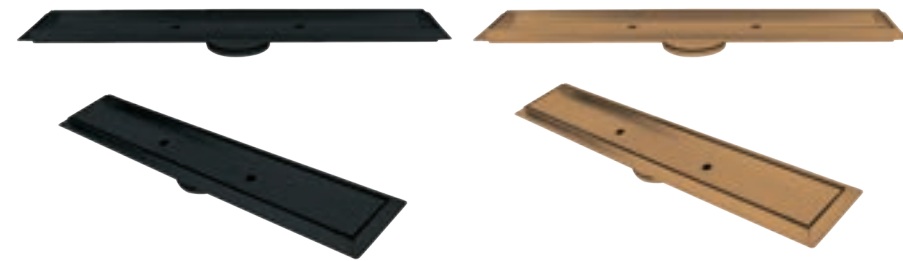

תעלות ניקוז בחיבור ישיר סדרת 316

תעלת ניקוז בחיבור ישיר לקופסאת ביקורת אורך 60 ס"מ
צבעים: נירוסטה טבעי / שחור מט / זהב ענתיק PVD / רוז גולד מוברש PVD / גרפיט מטאלי PVD

SD6006

SD6016

SD6018

SD6011

תעלות ניקוז בחיבור ישיר סדרת 316

תעלות ניקוז 15X15 ס"מ חיבור ישיר
צבעים: נירוסטה טבעי / שחור מט / זהב ענתיק PVD / רוז גולד מוברש PVD / גרפיט מטאלי PVD

SD6008

SD6013

SD6015

SD6009

SD6014

תעלת ניקוז בחיבור ישיר לקופסאת ביקורת אורך 60 ס"מ נירוסטה טבעי	SD6006
תעלת ניקוז בחיבור ישיר לקופסאת ביקורת אורך 60 ס"מ שחור מט	SD6011
תעלת ניקוז בחיבור ישיר לקופסאת ביקורת אורך 60 ס"מ זהב ענתיק PVD	SD6016
תעלת ניקוז בחיבור ישיר לקופסאת ביקורת אורך 60 ס"מ רוז גולד מוברש PVD	SD6017
תעלת ניקוז בחיבור ישיר לקופסאת ביקורת אורך 60 ס"מ גרפיט מטאלי PVD	SD6018

תעלת ניקוז 15X15 בחיבור ישיר נירוסטה טבעי	SD6008
תעלת ניקוז 15X15 בחיבור ישיר שחור מט	SD6009
תעלת ניקוז 15X15 בחיבור ישיר זהב ענתיק PVD	SD6013
תעלת ניקוז 15X15 בחיבור ישיר רוז גולד מוברש PVD	SD6014
תעלת ניקוז 15X15 בחיבור ישיר גרפיט מטאלי PVD	SD6015