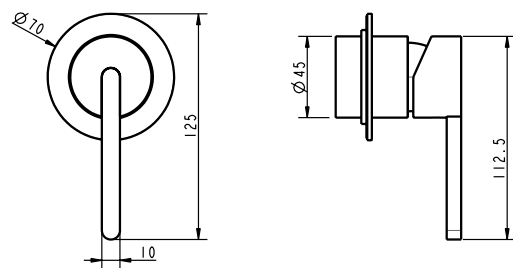

אינטרפון 3 דרך קומפלט BM5237