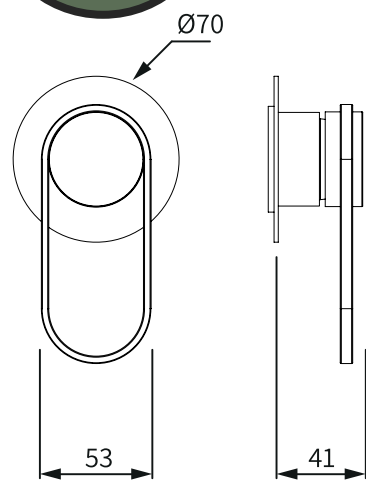

אינטרפוף 3 דרך קומפלט	BM5315
פלטה + ידית OPEN לאינטרפוף 3 דרך	BM5311
גוף לאינטרפוף 3 דרך	BM5146

אינטרפוף 4 דרך קומפלט	BM5316
פלטה + ידית OPEN לאינטרפוף 4 דרך	BM5312
גוף לאינטרפוף 4 דרך	BM5145

ברז קיר נסתר קומפלט	BM5317
פיה לברז קיר נסתר	BM5136
פלטה + ידית OPEN לאינטרפוף 3 דרך	BM5311
גוף לאינטרפוף 3 דרך	BM5146