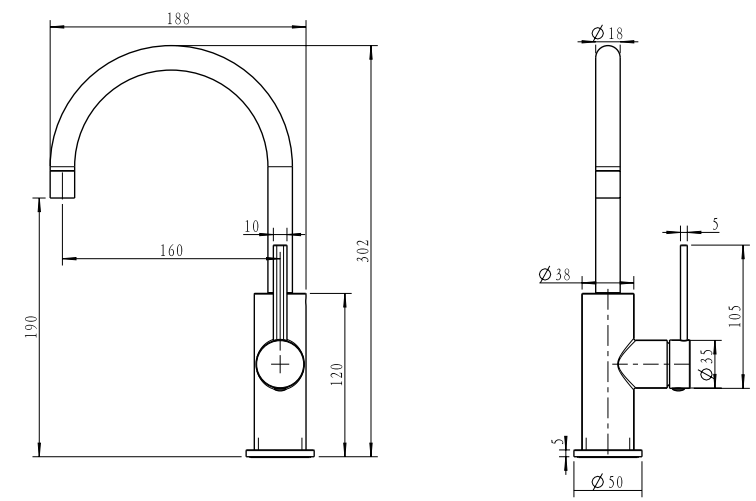

ערכה חיצונית לקיר נסתר פיה 20 ס"מ BM3046

גוף למערכת קיר נסתר 316 BM3003

ברז פרח נמוך פיה מסתובבת BM3104

ברז פרח גבוה פיה מסתובבת BM3109

ברז ברבור קצר BM3114

ערכה חיצונית לקיר נסתר פיה 16 ס"מ BM3042

גוף למערכת קיר נסתר 316 BM3003