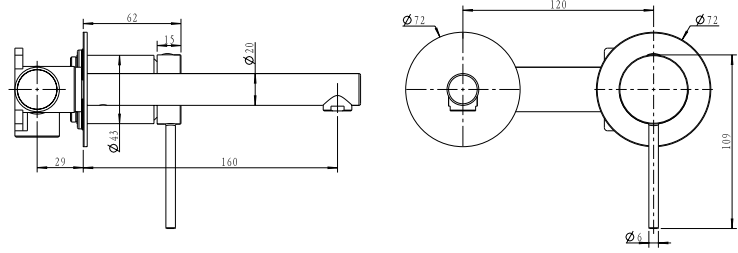

ערכה חיצונית לקיר נסתר פיה 16 ס"מ BM3153