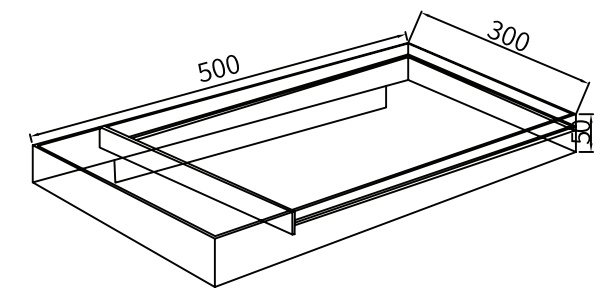

SB1143 + SB1143-1

SB1143

SB1144

SB1145

SB1143-1

SB1146

SB1147

SB1143	כיור עגול מונח Ø28x15.5	אבן חול לבנה SW
SB1144	כיור עגול מונח Ø28x15.5	בטון בהיר D1
SB1145	כיור עגול מונח Ø28x15.5	בטון D5
SB1146	כיור עגול מונח Ø28x15.5	גלקסי שחור SL
SB1147	כיור עגול מונח Ø28x15.5	צהוב חרדל D10
SB1143-1	מדף לתליית כיור 50x30	