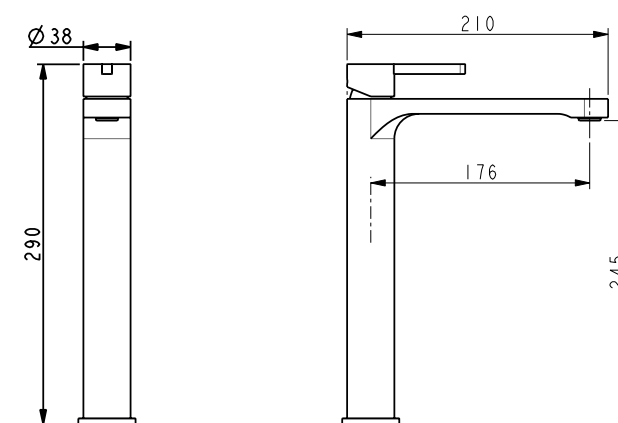

גוף לאינטרפוך 3 דרך BM5125

אינטרפוך 4 דרך קומפלט BM5059

פלטה + ידית FLOW לאינטרפוך 4 דרך BM5232

גוף לאינטרפוך 4 דרך BM5128

ברז פרח קבוע נמוך BM5056

ברז פרח קבוע גבוה BM5057

סוללת אמבטיה קומפלט BM5233

ברז קיר נסתר קומפלט BM5236