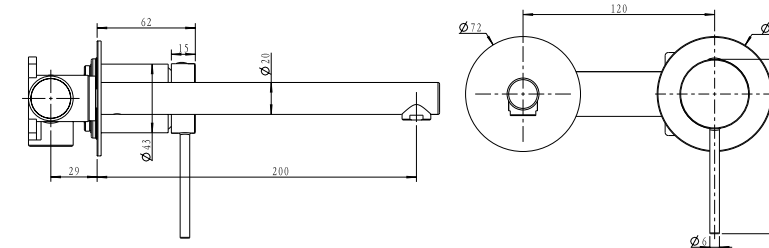

גוף למערכת קיר נסתר 316 BM3003

ערכה חיצונית 4 דרך BM3141

גוף 4 דרך אוניברסלי 316 BM3002

מערכת אינטרפוף מתיזן קומפלט BM3174

ערכה חיצונית לקיר נסתר פיה 20 ס"מ BM3156

גוף למערכת קיר נסתר 316 BM3003

ברז פרח נמוך פיה מסתובבת BM3117