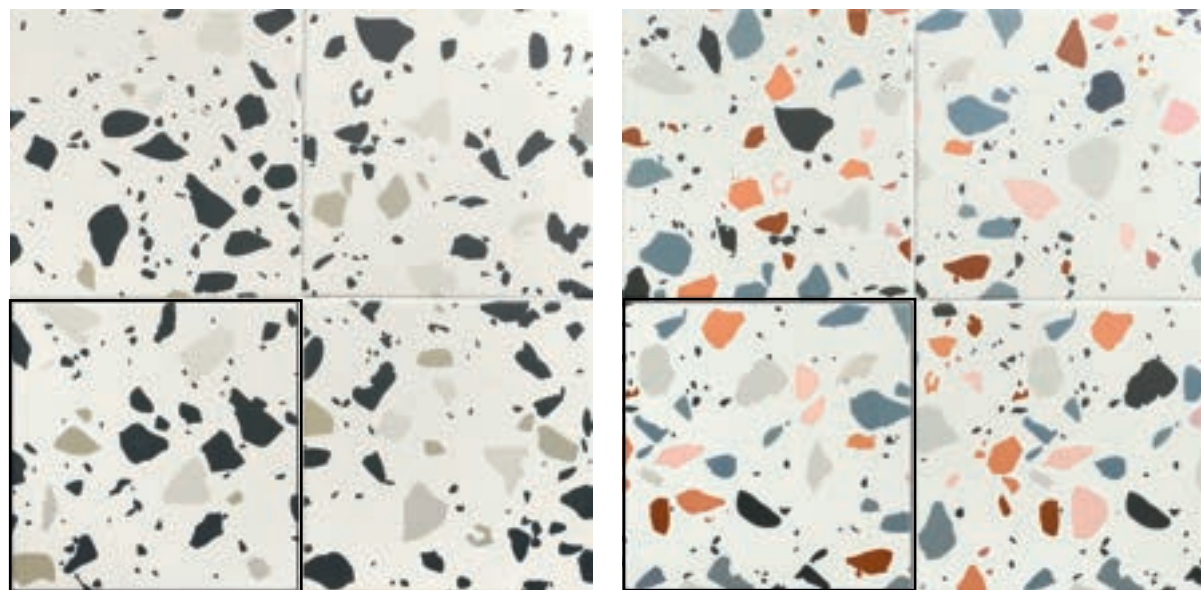

CR2189

CR2188

אריח מרובע דגם טרנדי טראצו מיקס 20X20 ס"מ (1m²) CR2188

אריח מרובע דגם טרנדי טראצו שחור 20X20 ס"מ (1m²) CR2189

* מכירת אריחים בקופסאות סגורות בלבד! מ"ר לקופסה מופיע בתיאור הפריט. המחיר הינו למ"ר