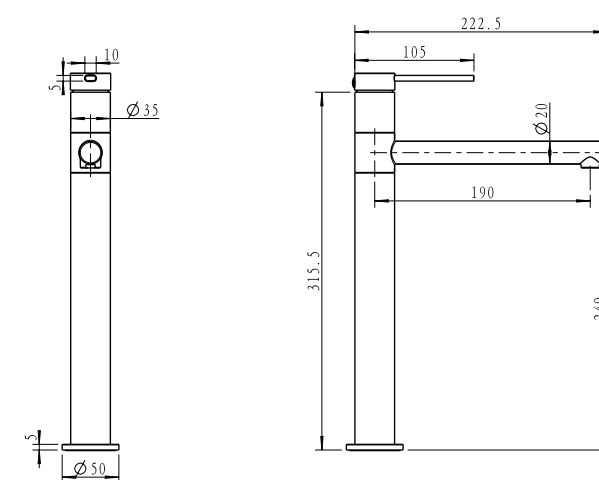

ברז פרח גבוה פיה מסתובבת BM3108