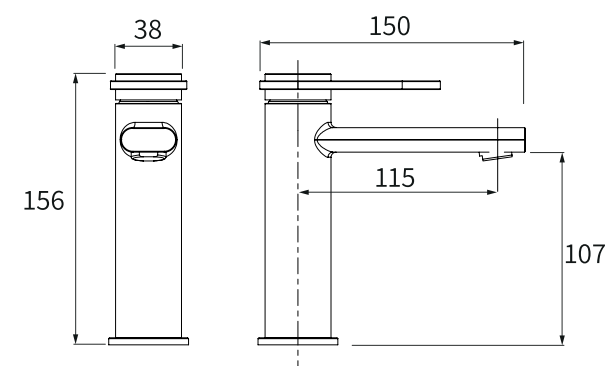

אינטרפוף 3 דרך קומפלט	BM5315
פלטה + ידית OPEN לאינטרפוף 3 דרך	BM5311
גוף לאינטרפוף 3 דרך	BM5146

אינטרפוף 4 דרך קומפלט	BM5316
פלטה + ידית OPEN לאינטרפוף 4 דרך	BM5312
גוף לאינטרפוף 4 דרך	BM5145

ברז קיר נסתר קומפלט	BM5317
פיה לברז קיר נסתר	BM5136
פלטה + ידית OPEN לאינטרפוף 3 דרך	BM5311
גוף לאינטרפוף 3 דרך	BM5146