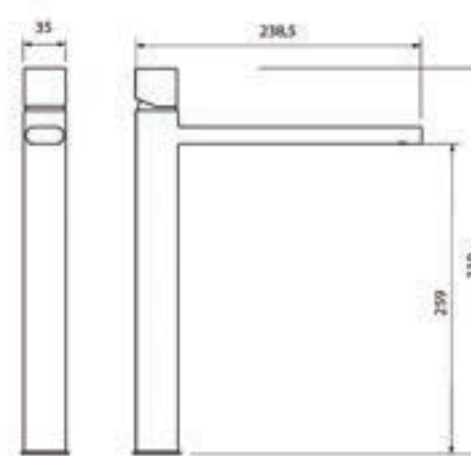

BM5034 אינטרפּוץ 3 דרך קומפּלט

BM5222 פּלטה + ידית B16 עץ לאינטרפּוץ 3 דרך

BM5125 גוף לאינטרפּוץ 3 דרך

BM5021 ברז פּרח קבוע נמוך

BM5028 ברז פּרח קבוע גבוה