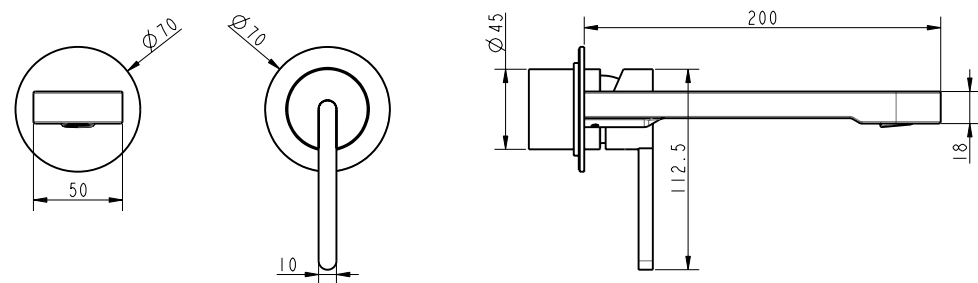

ברז קיר נסתר קומפלט BM5252

פיה לברז קיר נסתר BM5064

פלטה + ידית FLOW לאינטרפוך 3 דרך BM5255

גוף לאינטרפוך 3 דרך BM5123