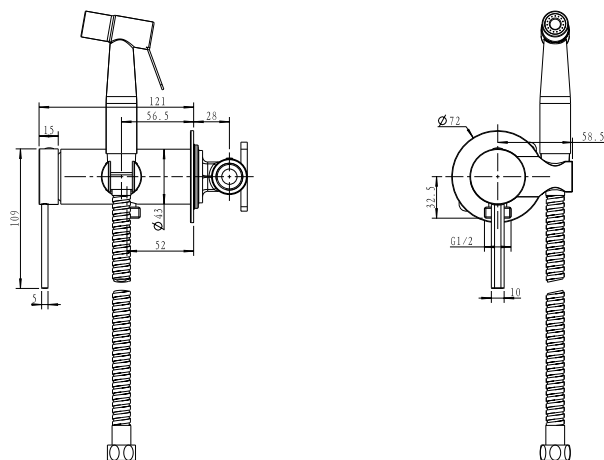

ערכה חיצונית 3 דרך BM3025

גוף 3 דרך אוניברסלי 316 BM3001

ערכה חיצונית לקיר נסתר פיה 13 ס"מ BM3035

גוף למערכת קיר נסתר 316 BM3003

ערכה חיצונית 4 דרך BM3030

גוף 4 דרך אוניברסלי 316 BM3002

מערכת אינטרפוף מתיון קומפלט BM3090