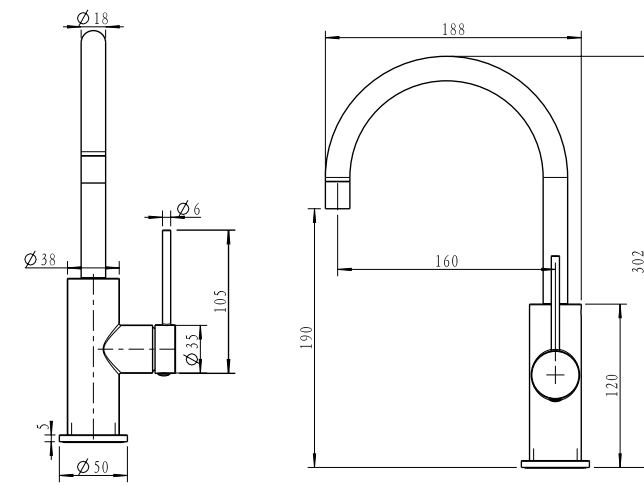

ברז ברבור קצר BM3128