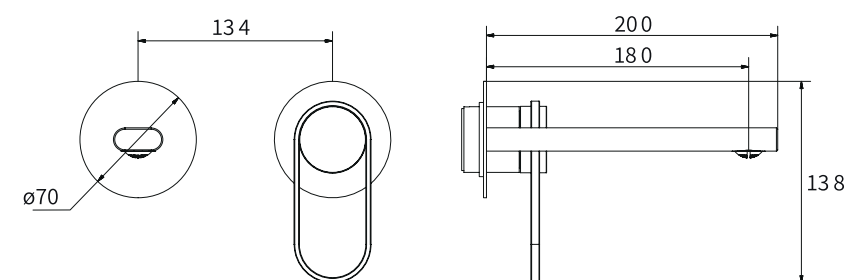

BM5166 ברז קיר נסתר קומפלט

BM5112 פיה לברז קיר נסתר

BM5216 פלטה + ידית OPEN לאינטרפּוץ 3 דרך

BM5125 גוף לאינטרפּוץ 3 דרך