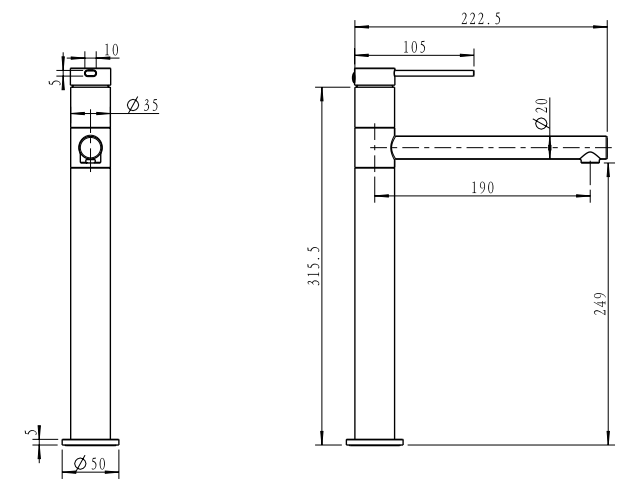

ברז פרח גבוה פיה מסתובבת BM3109