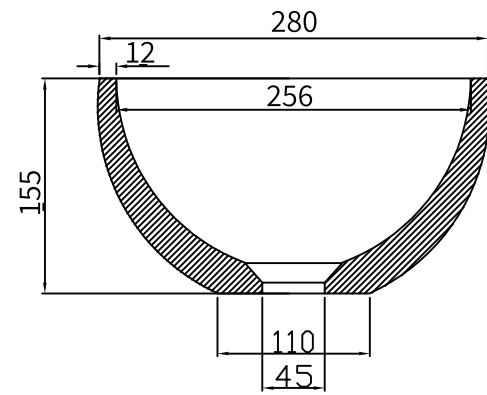

SB1143 + SB1143-1

SB1143

SB1144

SB1145

SB1143-1

SB1146

SB1147

SB1143	כיור עגול מונח Ø28x15.5	אבן חול לבנה SW
SB1144	כיור עגול מונח Ø28x15.5	בטון בהיר D1
SB1145	כיור עגול מונח Ø28x15.5	בטון D5
SB1146	כיור עגול מונח Ø28x15.5	גלקסי שחור SL
SB1147	כיור עגול מונח Ø28x15.5	צהוב חרדל D10
SB1143-1	מדף לתליית כיור 50x30	