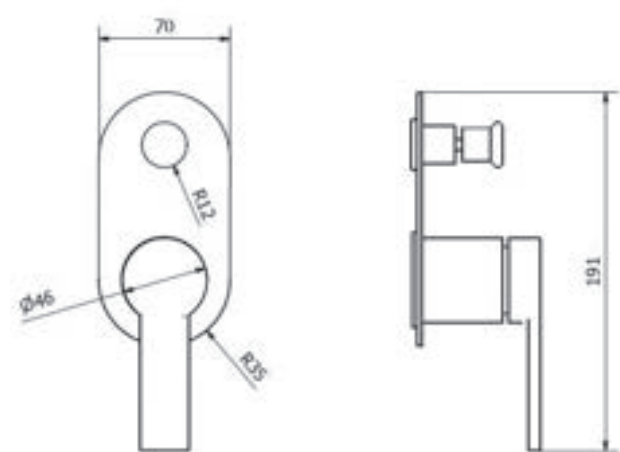

אינטרפוף 3 דרך קומפלט	BM5184
פלטה + ידית B16 לאינטרפוף 3 דרך	BM5208
גוף לאינטרפוף 3 דרך	BM5190

ברז פרח קבוע נמוך BM5180