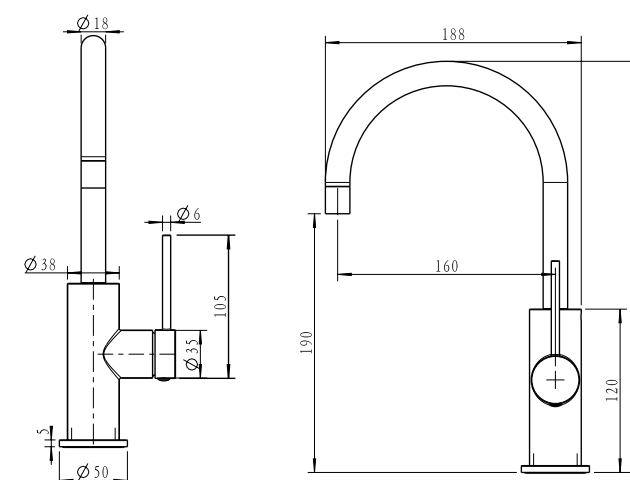

ברז ברבור קצר BM3127