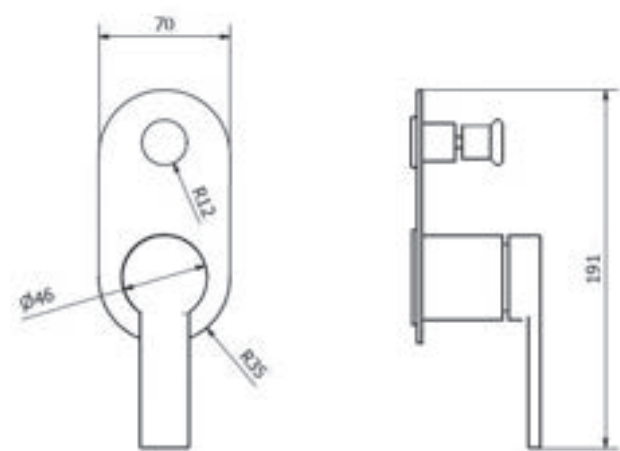

אינטרפוף 4 דרך קומפלט	BM5150
פלטה + ידית B16 לאינטרפוף 4 דרך	BM5201
גוף לאינטרפוף 4 דרך	BM5145