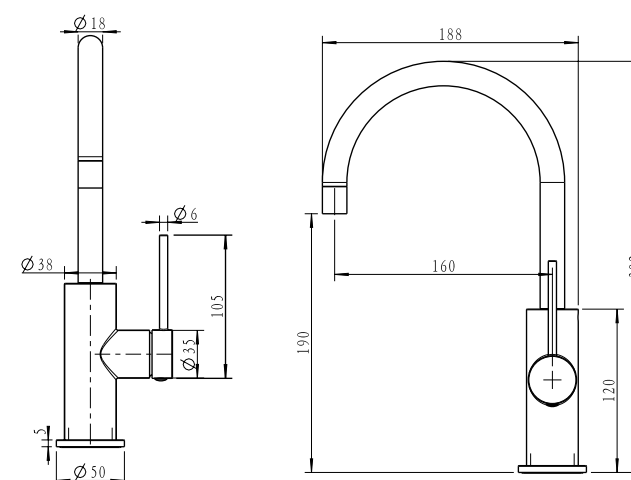

ברז פרח גבוה פיה מסתובבת BM3121

ברז ברבור קצר BM3126

ערכה חיצונית לקיר נסתר פיה 16 ס"מ BM3151

גוף למערכת קיר נסתר 316 BM3003

ערכה חיצונית 3 דרך BM3136

גוף 3 דרך אוניברסלי 316 BM3001

ערכה חיצונית לקיר נסתר פיה 13 ס"מ BM3146