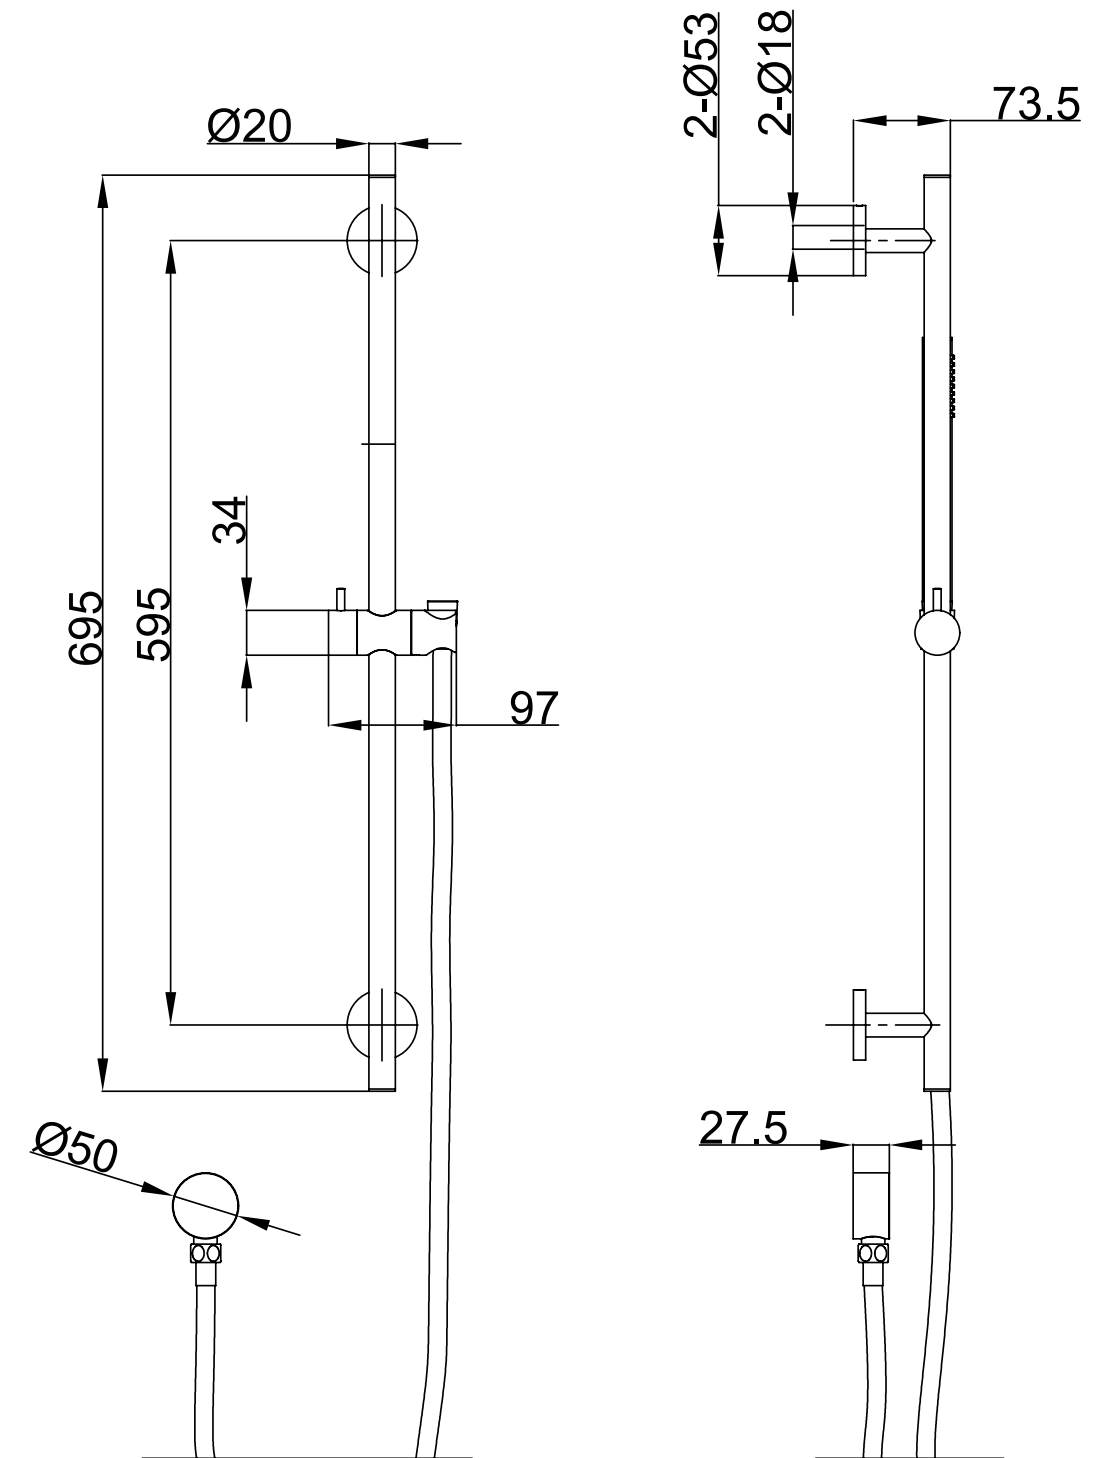

מוט ULTRASLIM כולל מזלף אופ' 3 מצבים צינור ונק' מים כרום	SC3029
מוט ULTRASLIM כולל מזלף אופ' 3 מצבים צינור ונק' מים כרום מברש PVD	SC3030
מוט ULTRASLIM כולל מזלף אופ' 3 מצבים צינור ונק' מים שחור מט	SC3031
מוט ULTRASLIM כולל מזלף אופ' 3 מצבים צינור ונק' מים זהב מברש PVD	SC3032
מוט ULTRASLIM כולל מזלף אופ' 3 מצבים צינור ונק' מים גרפיט PVD	SC3033