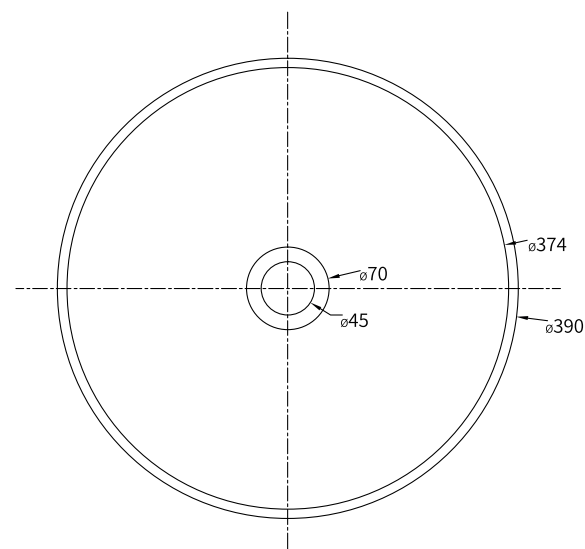

SB1120

SB1121

SB1122

SB1120 כיור עגול מונח $\emptyset 30 \times 39$ בטון מחורץ D5

SB1121 כיור עגול מונח $\emptyset 30 \times 39$ חמרה מחורץ D8

SB1122 כיור עגול מונח $\emptyset 30 \times 39$ צהוב חרדל מחורץ D10