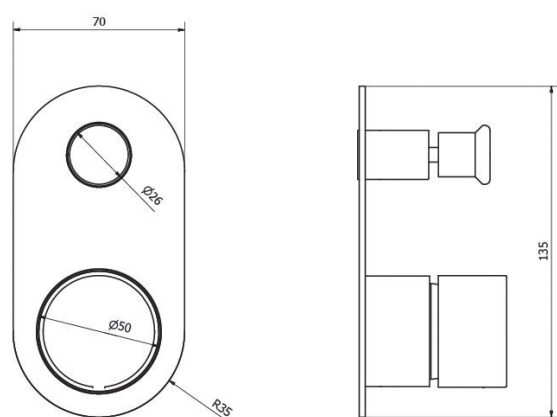

BM5036 אינטרפּוץ 3 דרך קומפלט

BM5224 פלטה + ידית B16 עץ לאינטרפּוץ 3 דרך

BM5123 גוף לאינטרפּוץ 3 דרך

BM5023 ברז פרח קבוע נמוך

BM5030 ברז פרח קבוע גבוה

BM5042 אינטרפּוץ 4 דרך קומפלט

BM5225 פלטה + ידית B16 עץ לאינטרפּוץ 4 דרך